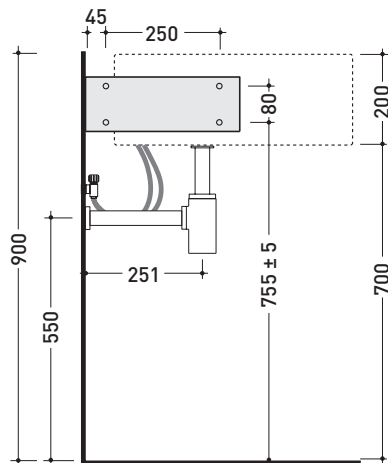

design L+R PALOMBA

1997

5050/S + TS02/52 Twin Set 52

Lavabo cm 52 sospeso monoforo + staffa di fissaggio ad angolo

• CON TROPPOPIENO • SENZA FORO RUBINETTO SU RICHIESTA

Complementi: **Rubinetti monoforo lavabo linea ONE - NOKÈ - FOLD - X1**
Accessori linea TWO - HOOP - NOKÈ - FOLD

Accessori tecnici: **Sifone cromo (SIFL/CR) - Sifone telescopico cromo (SIFL066)**
Piletta Stop&Go (PLSG)
Piletta Stop&Go in ceramica (PLCE)
Set 2 pezzi rubinetto filtro cromo (RF026)

Dim. Imballo lavabo	55 x 22,5 x 55 cm	Peso	19,5 kg	Pz. Pallet n°	18
Dim. Imballo staffa	35 x 34 x 14 cm	Peso	5,5 kg	Pz. Pallet n°	-

CE UNI EN 14688 - CL20 Dop-No14688

vista zenitale / zenital view

vista frontale fissaggio staffa
fixing bracket frontal view

staffa di fissaggio
fixing bracket

vista laterale
lateral view

dimensioni in mm

CERAMICA: finiture lucide

bianco

<http://www.ceramicaflaminia.it/it/products/322-twin>

©ceramicaflaminiaspa - è vietata la copia, la pubblicazione e la riproduzione anche parziale se non autorizzata

Le misure dimensionali riportate hanno una tolleranza del 2%