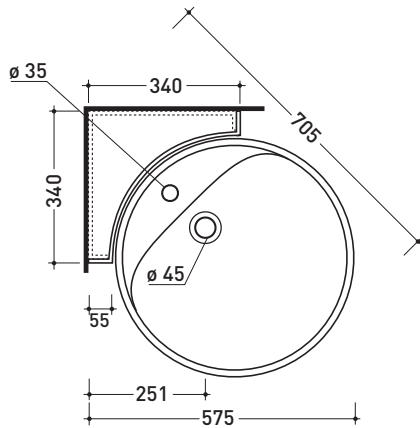

design L+R PALOMBA

1997

5050/S + TS02/52 Twin Set 52

Lavabo cm 52 sospeso monoforo + staffa di fissaggio ad angolo

• CON TROPPOPIENO • SENZA FORO RUBINETTO SU RICHIESTA

Complementi: **Rubinetti monoforo lavabo linea ONE - NOKÈ - FOLD - X1**
Accessori linea TWO - HOOP - NOKÈ - FOLD

Accessori tecnici: **Sifone cromo (SIFL/CR) - Sifone telescopico cromo (SIFL066)**
Piletta Stop&Go (PLSG)
Piletta Stop&Go in ceramica (PLCE)
Set 2 pezzi rubinetto filtro cromo (RF026)

Dim. Imballo lavabo	55 x 22,5 x 55 cm	Peso	19,5 kg	Pz. Pallet n°	18
Dim. Imballo staffa	35 x 34 x 14 cm	Peso	5,5 kg	Pz. Pallet n°	-

CE UNI EN 14688 - CL20 Dop-No14688

vista zenitale / zenital view

vista frontale fissaggio staffa
fixing bracket frontal view

staffa di fissaggio
fixing bracket

vista laterale
lateral view

dimensioni in mm

CERAMICA: finiture lucide

bianco

<http://www.ceramicaflaminia.it/it/products/322-twin>

©ceramicaflaminiaspa - è vietata la copia, la pubblicazione e la riproduzione anche parziale se non autorizzata

Le misure dimensionali riportate hanno una tolleranza del 2%