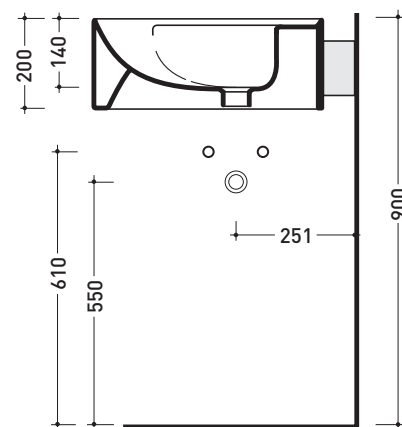

design L+R PALOMBA

1997

5050/S + TS02/52 Twin Set 52

Lavabo cm 52 sospeso monoforo + staffa di fissaggio ad angolo

• CON TROPPOPIENO • SENZA FORO RUBINETTO SU RICHIESTA

Complementi: **Rubinetti monoforo lavabo linea ONE - NOKÈ - FOLD - X1**
Accessori linea TWO - HOOP - NOKÈ - FOLD

Accessori tecnici: **Sifone cromo (SIFL/CR) - Sifone telescopico cromo (SIFL066)**
Piletta Stop&Go (PLSG)
Piletta Stop&Go in ceramica (PLCE)
Set 2 pezzi rubinetto filtro cromo (RF026)

Dim. Imballo lavabo	55 x 22,5 x 55 cm	Peso	19,5 kg	Pz. Pallet n°	18
Dim. Imballo staffa	35 x 34 x 14 cm	Peso	5,5 kg	Pz. Pallet n°	-

CE UNI EN 14688 - CL20 Dop-No14688

vista zenitale / zenital view

vista frontale fissaggio staffa
fixing bracket frontal view

staffa di fissaggio
fixing bracket

vista laterale
lateral view

dimensioni in mm

CERAMICA: finiture lucide

bianco

<http://www.ceramicaflaminia.it/it/products/322-twin>

©ceramicaflaminiaspa - è vietata la copia, la pubblicazione e la riproduzione anche parziale se non autorizzata

Le misure dimensionali riportate hanno una tolleranza del 2%