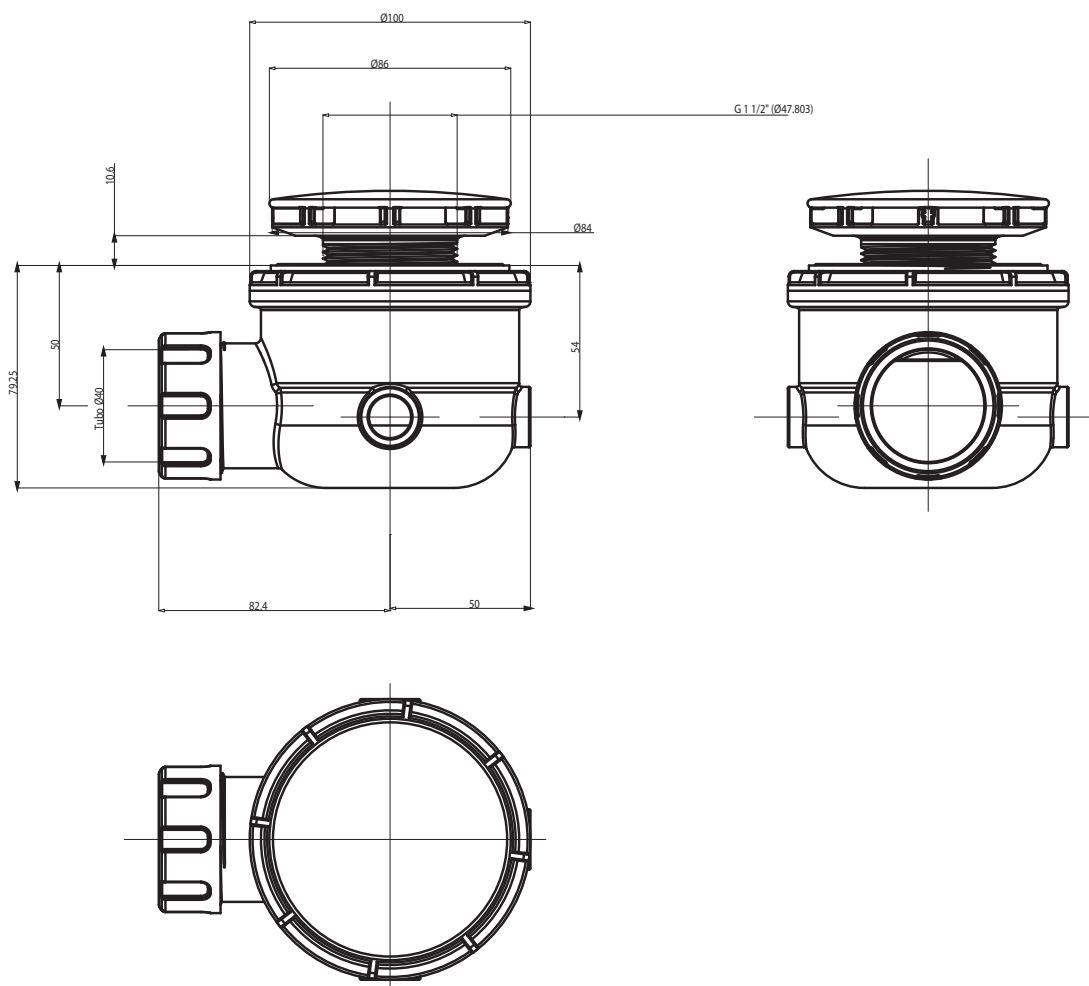

PLFR

Piletta sifonata con tappo in finitura CROMO (ø 90 mm)

Dim. Imballo

Peso 0,5 kg

Pz. Pallet n° -

dimensioni in mm

ABS: finiture lucide

cromo