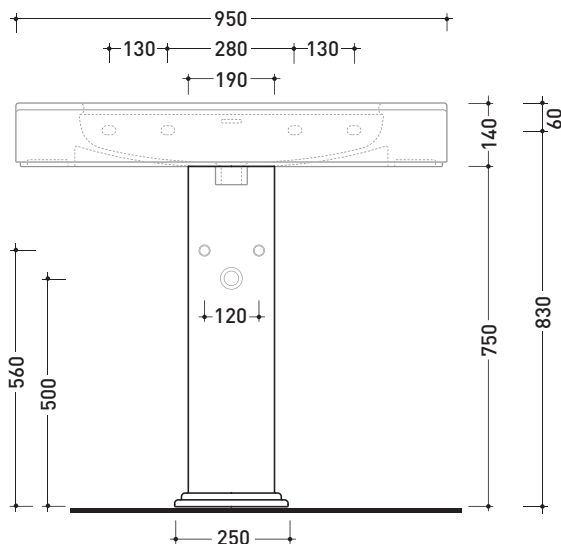

MACOL+MA95L Madre 95

Colonna in ceramica per lavabo Madre 95

Complementi: **Lavabo Madre 95 (MA95L)**
Rubinetti lavabo linea EVERGREEN - X1
Accessori linea EVERGREEN

Accessori tecnici: **Sifone cromo (SIFL/CR) - Sifone oro (SIFDR)**
Piletta Stop & Go (PLSG)
Piletta Stop & Go in ceramica (PLCE)
Set 2 pezzi rubinetto filtro cromo (RF026)
Kit fissaggio parete (9002)

Dim. Imballo colonna	Peso 14,5 kg	Pz. Pallet n° 20
Dim. Imballo lavabo	Peso 29,5 kg	Pz. Pallet n° 10

vista zenitale / zenital view

vista frontale / frontal view

vista laterale / lateral view

dimensioni in mm

CERAMICA: finiture lucide

bianco nero

finiture opache

latte carbone

Le misure dimensionali riportate hanno una tolleranza del 2%