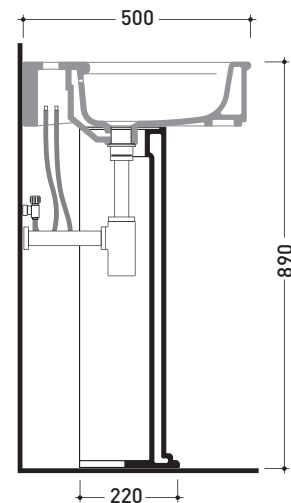

MACOL+MA95L Madre 95

Colonna in ceramica per lavabo Madre 95

Complementi: **Lavabo Madre 95 (MA95L)**
Rubinetti lavabo linea EVERGREEN - X1
Accessori linea EVERGREEN

Accessori tecnici: **Sifone cromo (SIFL/CR) - Sifone oro (SIFDR)**
Piletta Stop & Go (PLSG)
Piletta Stop & Go in ceramica (PLCE)
Set 2 pezzi rubinetto filtro cromo (RF026)
Kit fissaggio parete (9002)

Dim. Imballo colonna	Peso 14,5 kg	Pz. Pallet n° 20
Dim. Imballo lavabo	Peso 29,5 kg	Pz. Pallet n° 10

vista zenitale / zenital view

vista frontale / frontal view

vista laterale / lateral view

dimensioni in mm

CERAMICA: finiture lucide

bianco nero

finiture opache

latte carbone

Le misure dimensionali riportate hanno una tolleranza del 2%