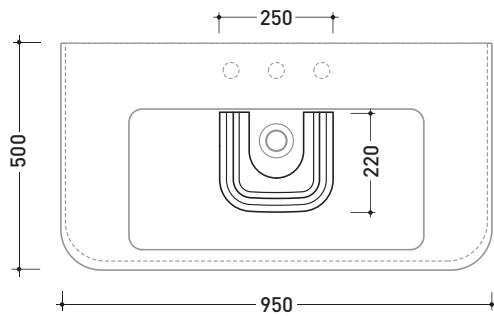

MACOL+MA95L Madre 95

Colonna in ceramica per lavabo Madre 95

Complementi: **Lavabo Madre 95 (MA95L)**
Rubinetti lavabo linea EVERGREEN - X1
Accessori linea EVERGREEN

Accessori tecnici: **Sifone cromo (SIFL/CR) - Sifone oro (SIFDR)**
Piletta Stop & Go (PLSG)
Piletta Stop & Go in ceramica (PLCE)
Set 2 pezzi rubinetto filtro cromo (RF026)
Kit fissaggio parete (9002)

Dim. Imballo colonna	Peso 14,5 kg	Pz. Pallet n° 20
Dim. Imballo lavabo	Peso 29,5 kg	Pz. Pallet n° 10

vista zenitale / zenital view

vista frontale / frontal view

vista laterale / lateral view

dimensioni in mm

CERAMICA: finiture lucide

bianco nero

finiture opache

latte carbone

Le misure dimensionali riportate hanno una tolleranza del 2%