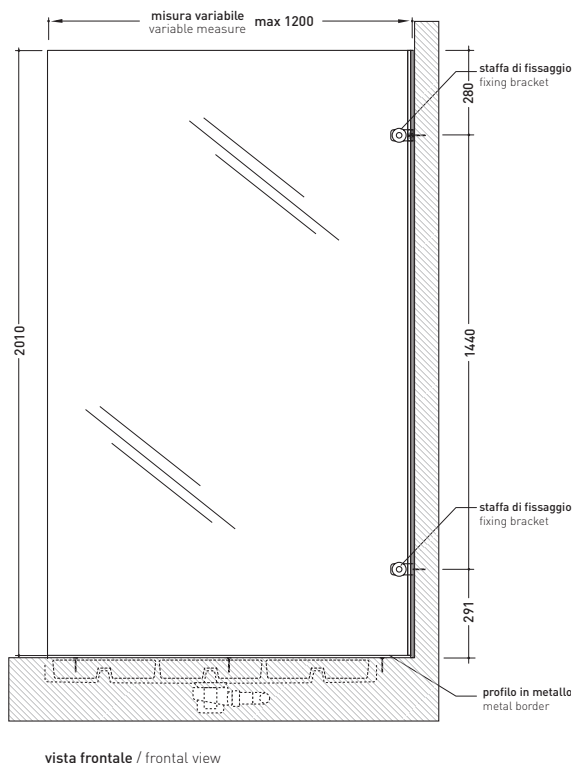

Bamboo

design LUDOVICA+ROBERTO PALOMBA

1998

50BF/1

Laterale fisso reversibile in cristallo temperato da 8 mm e accessori in ottone cromato fino a 80 cm

50BF/2

Laterale fisso reversibile in cristallo temperato da 8 mm e accessori in ottone cromato da cm 80 a 100

50BF/3

Laterale fisso reversibile in cristallo temperato da 8 mm e accessori in ottone cromato da cm 100 a 120

Complementi: Piatti doccia installati filo pavimento:
TATAMI - WATER DROP - ALBERO
Accessori linea: TWO - HOOP - NOKÉ - FOLD - X1

➔ FLAMINIA.

dimensioni in mm

<http://www.ceramicaflaminia.it/it/products/277-bamboo>

©ceramicaflaminiaspa - è vietata la copia, la pubblicazione e la riproduzione anche parziale se non autorizzata

maggio 2019