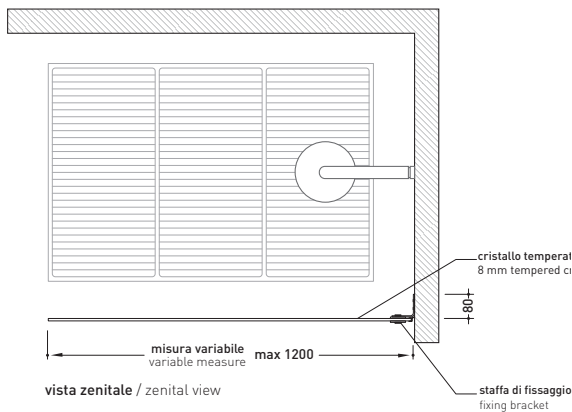

Bamboo

design LUDOVICA+ROBERTO PALOMBA

1998

50BF/1

Laterale fisso reversibile in cristallo temperato da 8 mm e accessori in ottone cromato fino a 80 cm

50BF/2

Laterale fisso reversibile in cristallo temperato da 8 mm e accessori in ottone cromato da cm 80 a 100

50BF/3

Laterale fisso reversibile in cristallo temperato da 8 mm e accessori in ottone cromato da cm 100 a 120

Complementi: Piatti doccia installati filo pavimento:
TATAMI - WATER DROP - ALBERO
Accessori linea: TWO - HOOP - NOKÉ - FOLD - X1

➔ FLAMINIA.

dimensioni in mm

<http://www.ceramicaflaminia.it/it/products/277-bamboo>

©ceramicaflaminiaspa - è vietata la copia, la pubblicazione e la riproduzione anche parziale se non autorizzata

maggio 2019