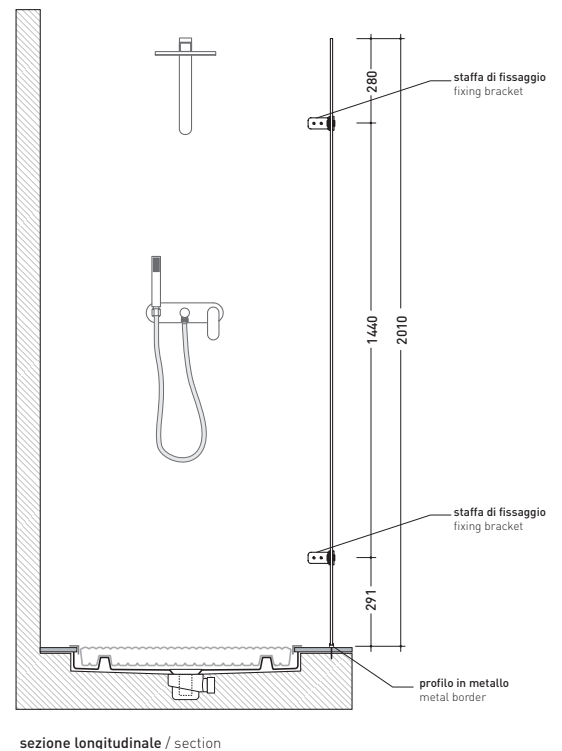

Bamboo

design LUDOVICA+ROBERTO PALOMBA

1998

50BF/1

Laterale fisso reversibile in cristallo temperato da 8 mm e accessori in ottone cromato fino a 80 cm

50BF/2

Laterale fisso reversibile in cristallo temperato da 8 mm e accessori in ottone cromato da cm 80 a 100

50BF/3

Laterale fisso reversibile in cristallo temperato da 8 mm e accessori in ottone cromato da cm 100 a 120

Complementi: Piatti doccia installati filo pavimento:
TATAMI - WATER DROP - ALBERO
Accessori linea: TWO - HOOP - NOKÉ - FOLD - X1

➔ FLAMINIA.

dimensioni in mm

<http://www.ceramicaflaminia.it/it/products/277-bamboo>

©ceramicaflaminiaspa - è vietata la copia, la pubblicazione e la riproduzione anche parziale se non autorizzata

maggio 2019