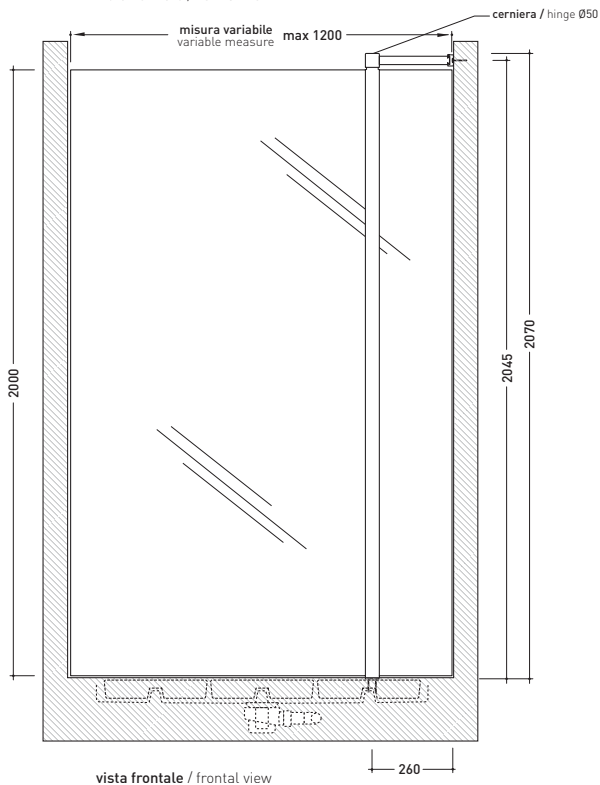

## 50B90

Reversible door in tempered crystal glass to 8 mm and chromed brass structure up to 90 cm

## 50B120

Reversible door in tempered crystal glass to 8 mm and chromed brass structure from 90 to 120 cm

Complements: Floor level shower trays: TATAMI - WATER DROP - ALBERO  
Line accessories: TWO - HOOP - NOKÉ - FOLD - X1

vista zenitale / zenital view

vista frontale / frontal view

sezione longitudinale / section

size in mm

<http://www.ceramicaflaminia.it/en/products/277-bamboo>

©ceramicaflaminiaspa - è vietata la copia, la pubblicazione e la riproduzione anche parziale se non autorizzata