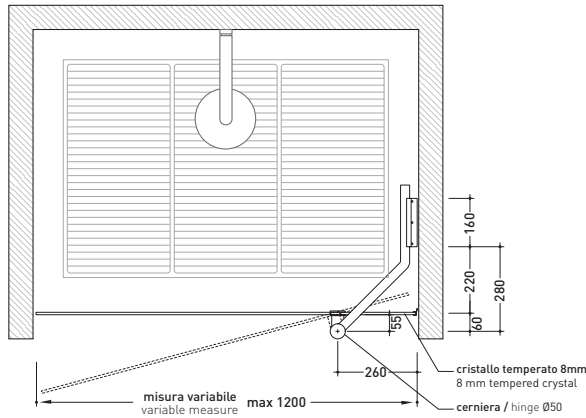

## 50B90

Reversible door in tempered crystal glass to 8 mm and chromed brass structure up to 90 cm

## 50B120

Reversible door in tempered crystal glass to 8 mm and chromed brass structure from 90 to 120 cm

Complements: Floor level shower trays: TATAMI - WATER DROP - ALBERO  
Line accessories: TWO - HOOP - NOKÉ - FOLD - X1

vista zenitale / zenital view

vista frontale / frontal view

sezione longitudinale / section

size in mm

<http://www.ceramicaflaminia.it/en/products/277-bamboo>

©ceramicaflaminiaspa - è vietata la copia, la pubblicazione e la riproduzione anche parziale se non autorizzata