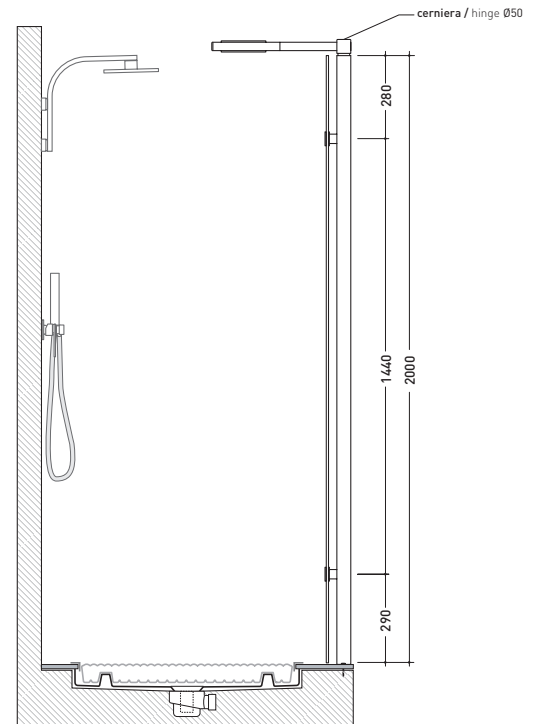

## 50B90

Reversible door in tempered crystal glass to 8 mm and chromed brass structure up to 90 cm

## 50B120

Reversible door in tempered crystal glass to 8 mm and chromed brass structure from 90 to 120 cm

Complements: Floor level shower trays: TATAMI - WATER DROP - ALBERO  
Line accessories: TWO - HOOP - NOKÉ - FOLD - X1

vista zenitale / zenital view

vista frontale / frontal view

sezione longitudinale / section

size in mm

<http://www.ceramicaflaminia.it/en/products/277-bamboo>

©ceramicaflaminiaspa - è vietata la copia, la pubblicazione e la riproduzione anche parziale se non autorizzata