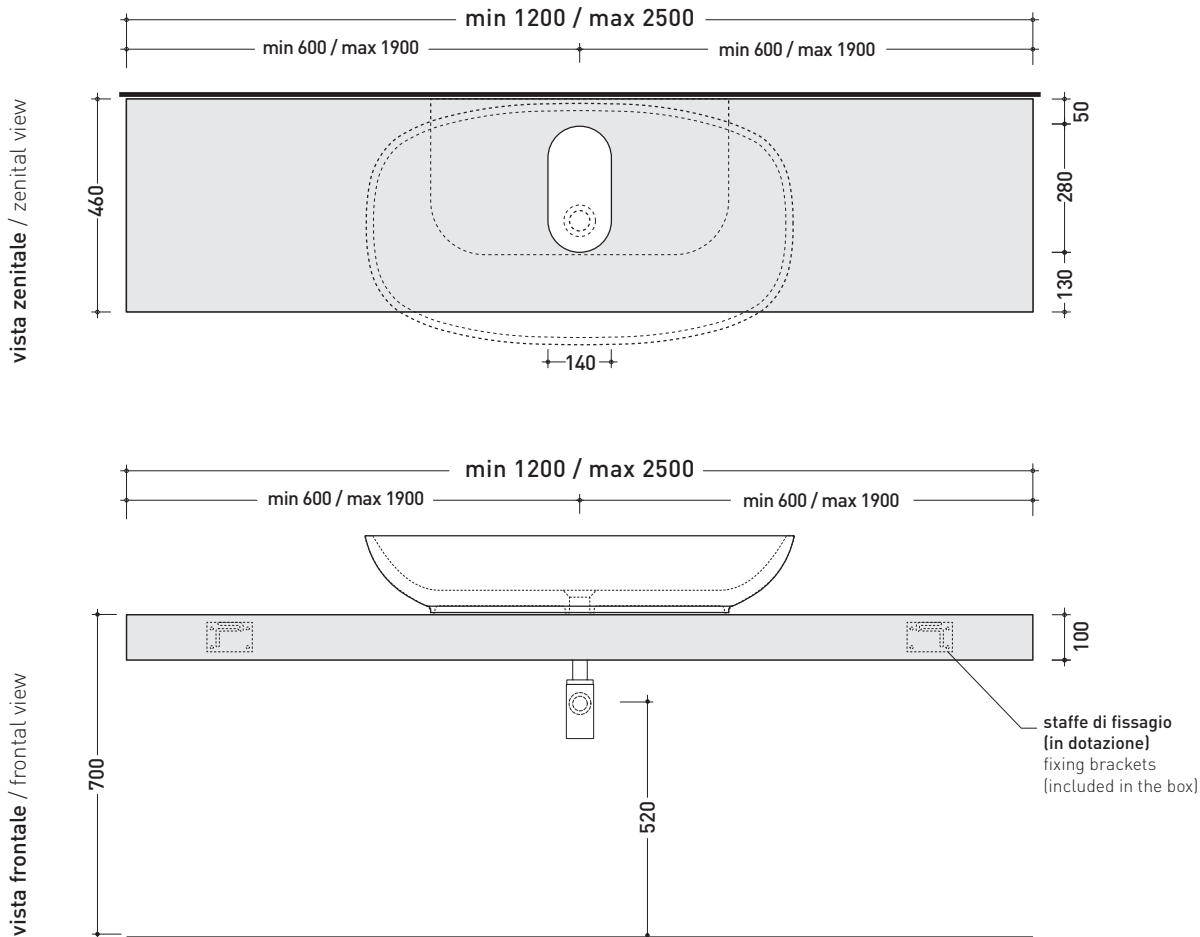

design FLAMINIA DESIGN TEAM

2010

F65082 per Nuda 95 (5082)

Mensola da cm 120 a 250 x 46 x h 10 per lavabo Nuda 95
(staffe di fissaggio incluse)

Complementi: Specchi e Lampade MAKE-UP
Specchi APP, FLAG, MADRE, SIMPLE
Specchio Hot/Cold (SPHC)
Specchio Left/Right (SPLR)
Specchi Line (BASC20 - BASC30 - BASC40)

SU QUESTO PRODOTTO FLAMINIA NON PRATICA FORI RUBINETTERIA

CE

RIFERIMENTO
MODULO ORDINE
OBBLIGATORIO

dimensioni in mm

PIETRALUCE: finiture lucide

bianco nero blu ultramarina rosso cuoio beige sabbia grigio

finiture opache

➔➔ **4**

SCELTA MISURE / MEASURES

➔ **FLAMINIA.**

• **A** = misura interasse lavabo da sinistra / left distance of basin. • **C** = misura totale della mensola / total length of the shelf.
• **B** = misura interasse lavabo da destra / right distance of basin. • verificare sempre che / verify that: **A + B = C.**