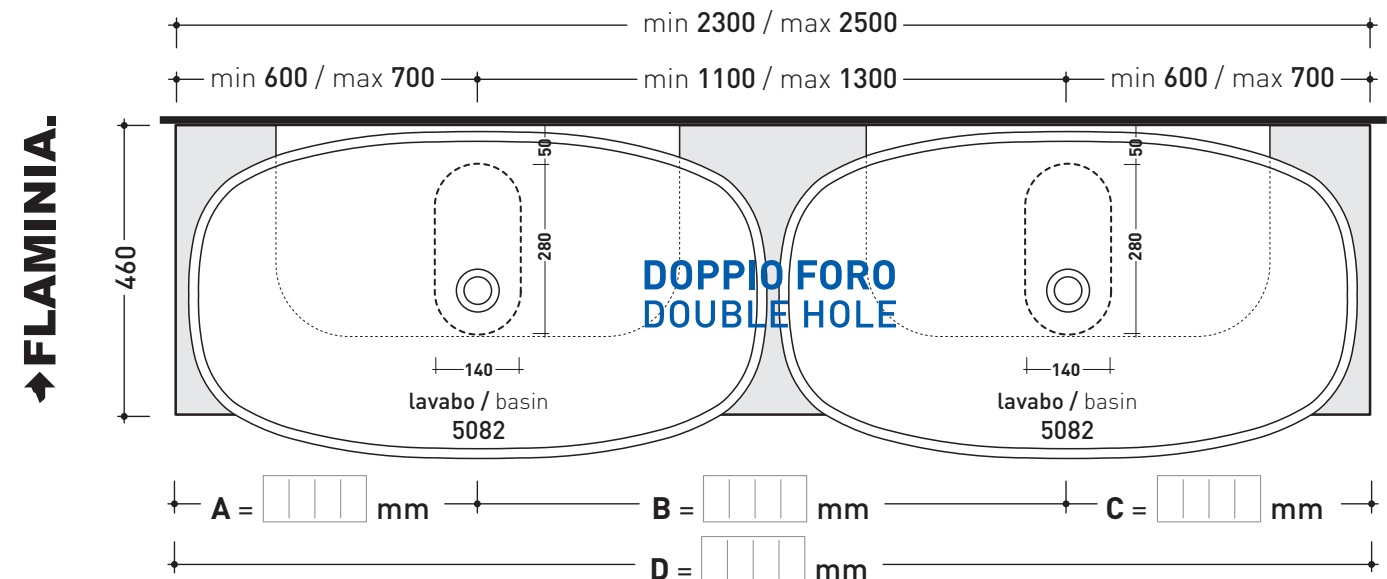

design FLAMINIA DESIGN TEAM

2010

F65082 per Nuda 95 (5082)

Mensola da cm 120 a 250 x 46 x h 10 per lavabo Nuda 95
(staffe di fissaggio incluse)

Complementi: Specchi e Lampade MAKE-UP
Specchi APP, FLAG, MADRE, SIMPLE
Specchio Hot/Cold (SPHC)
Specchio Left/Right (SPLR)
Specchi Line (BASC20 - BASC30 - BASC40)

➔➔ **4**

SCELTA MISURE / MEASURES

➔ **FLAMINIA.**

• **A** = misura interasse lavabo da sinistra / left distance of basin. • **C** = misura totale della mensola / total length of the shelf.
• **B** = misura interasse lavabo da destra / right distance of basin. • verificare sempre che / verify that: **A + B = C.**

art. **F65082**
mensola / shelf da / from 230 a / to 250 cm

➔➔ **3** SCELTA MATERIALE / MATERIAL SELECTION

| | | | |
|--|--|--|---|
| PIETRALUCE lucida / glossy | | PIETRALUCE opaco / mat | |
| <input type="checkbox"/> bianco - white | <input type="checkbox"/> sabbia - sand | <input type="checkbox"/> argilla - argilla | <input type="checkbox"/> gr. lava - lava grey |
| <input type="checkbox"/> grigio - grey | <input type="checkbox"/> nero - black | <input type="checkbox"/> latte - milky white | <input type="checkbox"/> carbone - carbone |
| <input type="checkbox"/> beige - beige | <input type="checkbox"/> rosso cuoio - red | <input type="checkbox"/> cenere - cenere | |
| <input type="checkbox"/> blu ultram. - marine blue | | | |

➔➔ **4** SCELTA MISURE / MEASURES

- A = misura interasse lavabo da sinistra / left distance of basin.
- B = misura interasse lavabi / distance between basins.
- C = misura interasse lavabo da destra / right distance of basin.
- D = misura totale della mensola / total length of the shelf.
- verificare sempre che / verify that: **A + B + C = D.**