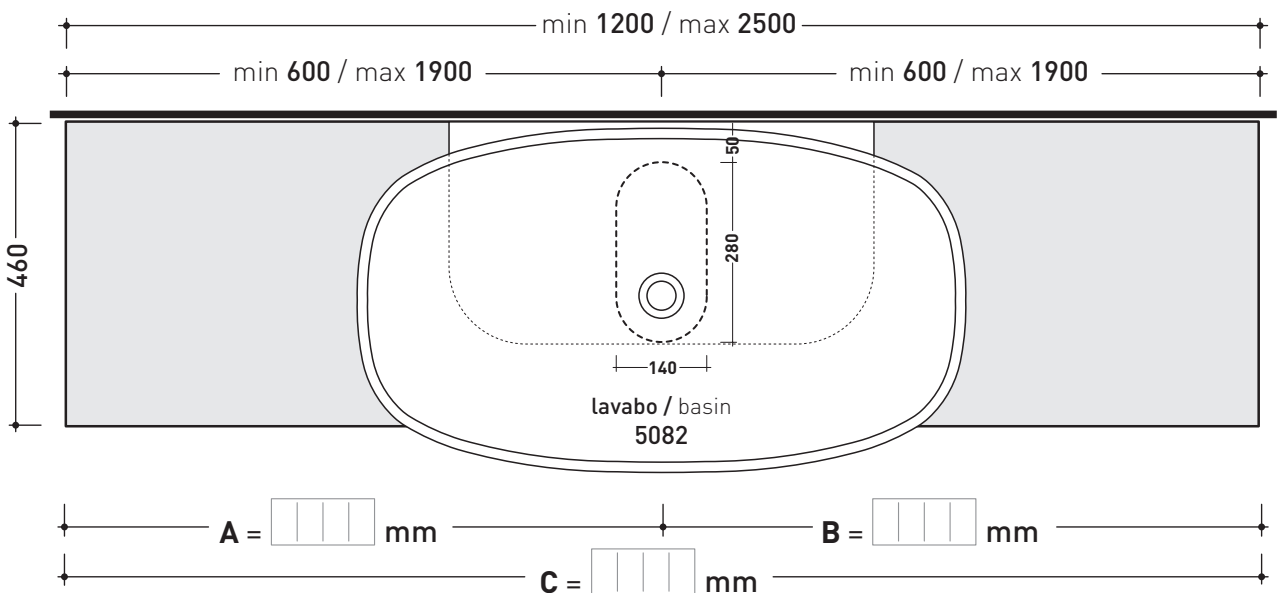

design FLAMINIA DESIGN TEAM

2010

F65082 per Nuda 95 (5082)

Mensola da cm 120 a 250 x 46 x h 10 per lavabo Nuda 95
(staffe di fissaggio incluse)

Complementi: Specchi e Lampade MAKE-UP
Specchi APP, FLAG, MADRE, SIMPLE
Specchio Hot/Cold (SPHC)
Specchio Left/Right (SPLR)
Specchi Line (BASC20 - BASC30 - BASC40)

➔➔ **2**

SCELTA ARTICOLO / ITEM CHOICE

E' importante consultare prima la scheda tecnica relativa
It's important to consult before the technical detail

art. F65082
mensola / shelf da / from 120 a / to 250 cm

➔➔ **4**

SCELTA MISURE / MEASURES

➔ **FLAMINIA.**

• **A** = misura interasse lavabo da sinistra / left distance of basin. • **C** = misura totale della mensola / total length of the shelf.
• **B** = misura interasse lavabo da destra / right distance of basin. • verificare sempre che / verify that: **A + B = C.**

➔➔ **4** SCELTA MISURE / MEASURES

- A = misura interasse lavabo da sinistra / left distance of basin.
- B = misura interasse lavabi / distance between basins.
- C = misura interasse lavabo da destra / right distance of basin.
- D = misura totale della mensola / total length of the shelf.
- verificare sempre che / verify that: **A + B + C = D.**