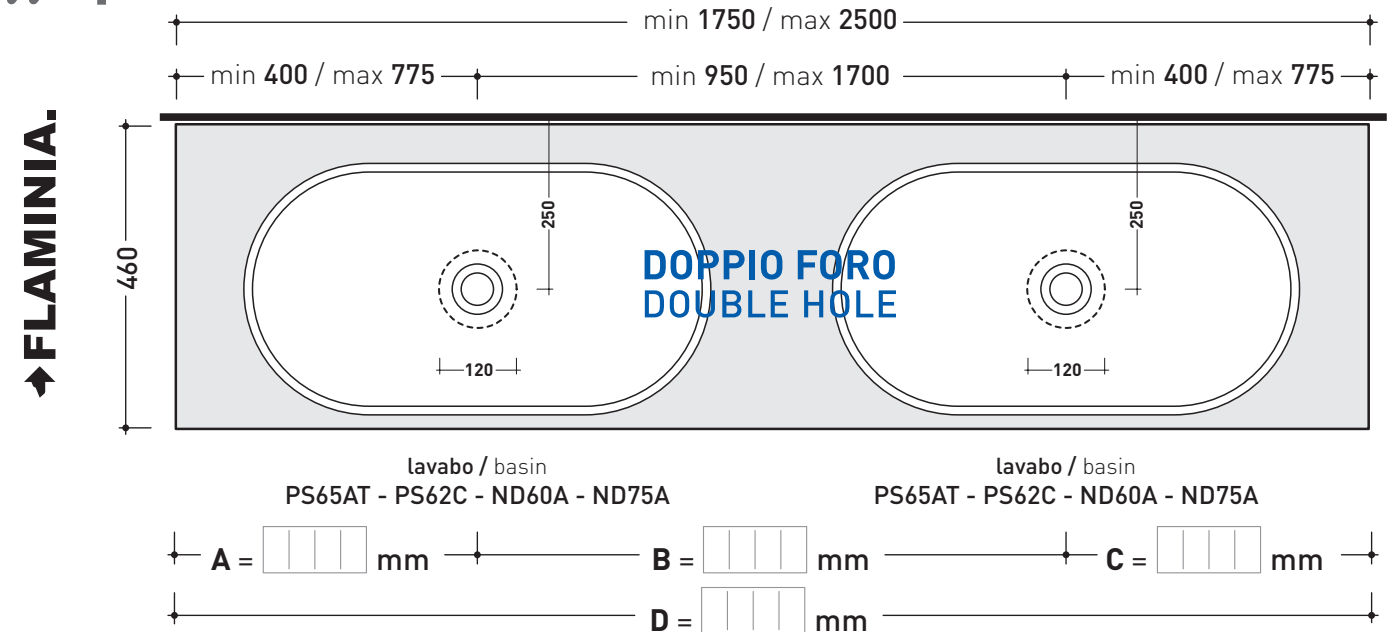

lavabo / basin  
**PS65AT - PS62C - ND60A - ND75A**

- **A** = misura interasse lavabo da sinistra / left distance of basin.
- **B** = misura interasse lavabo da destra / right distance of basin.
- **C** = misura totale della mensola / total length of the shelf.
- verificare sempre che / verify that: **A + B = C.**

E' importante consultare prima la scheda tecnica relativa  
 It's important to consult before the technical detail

art. **F6PS65**  
 mensola / shelf da / from 175 a / to 250 cm

➔➔ **3** SCELTA MATERIALE / MATERIAL SELECTION

➔➔ **4** SCELTA MISURE / MEASURES

- A = misura interasse lavabo da sinistra / left distance of basin.
- B = misura interasse lavabi / distance between basins.
- C = misura interasse lavabo da destra / right distance of basin.
- D = misura totale della mensola / total length of the shelf.
- verificare sempre che / verify that: **A + B + C = D.**