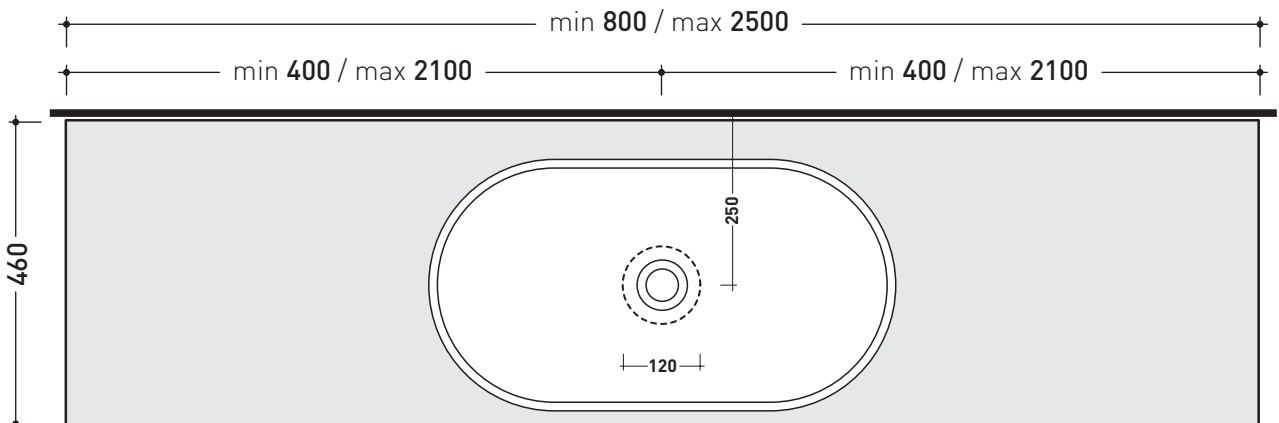

MODULO PER LA REALIZZAZIONE DELLE MENSOLE **FORTY6** A MISURA PER ART. **PS65AT / PS62C / ND60A / ND75A**

FORTY6 CUSTOMIZED SHELVES FOR ART. **PS65AT / PS62C / ND60A / ND75A** FORM

E' obbligatorio fotocopiare questa pagina, compilarla con cura e allegarla all'ordine.
It is compulsory to photocopy this page, carefully fill in and attach to the order.

➔➔ **1**

DETTAGLI ORDINE / ORDER DETAILS

ordinante - buyer cliente - client

ordine - order n: _____ data - date: _____ ref.: _____

annotazioni - notes _____

➔➔ **2**

SCELTA ARTICOLO / ITEM CHOICE

E' importante consultare prima la scheda tecnica relativa
It's important to consult before the technical detail

☐ art. **F6PS65**
mensola / shelf da / from **80 a / to 250 cm**

➔➔ **3**

SCELTA MATERIALE / MATERIAL SELECTION

PIETRALUCE lucida / glossy

- ☐ bianco - white
- ☐ grigio - grey
- ☐ beige - beige
- ☐ blu ultram. - marine blue

- ☐ sabbia - sand
- ☐ nero - black
- ☐ rosso cuoio - red

PIETRALUCE opaco / mat

- ☐ argilla - argilla
- ☐ latte - milky white
- ☐ gr. lava - lava grey
- ☐ grafite - graphite

➔➔ **4**

SCELTA MISURE / MEASURES