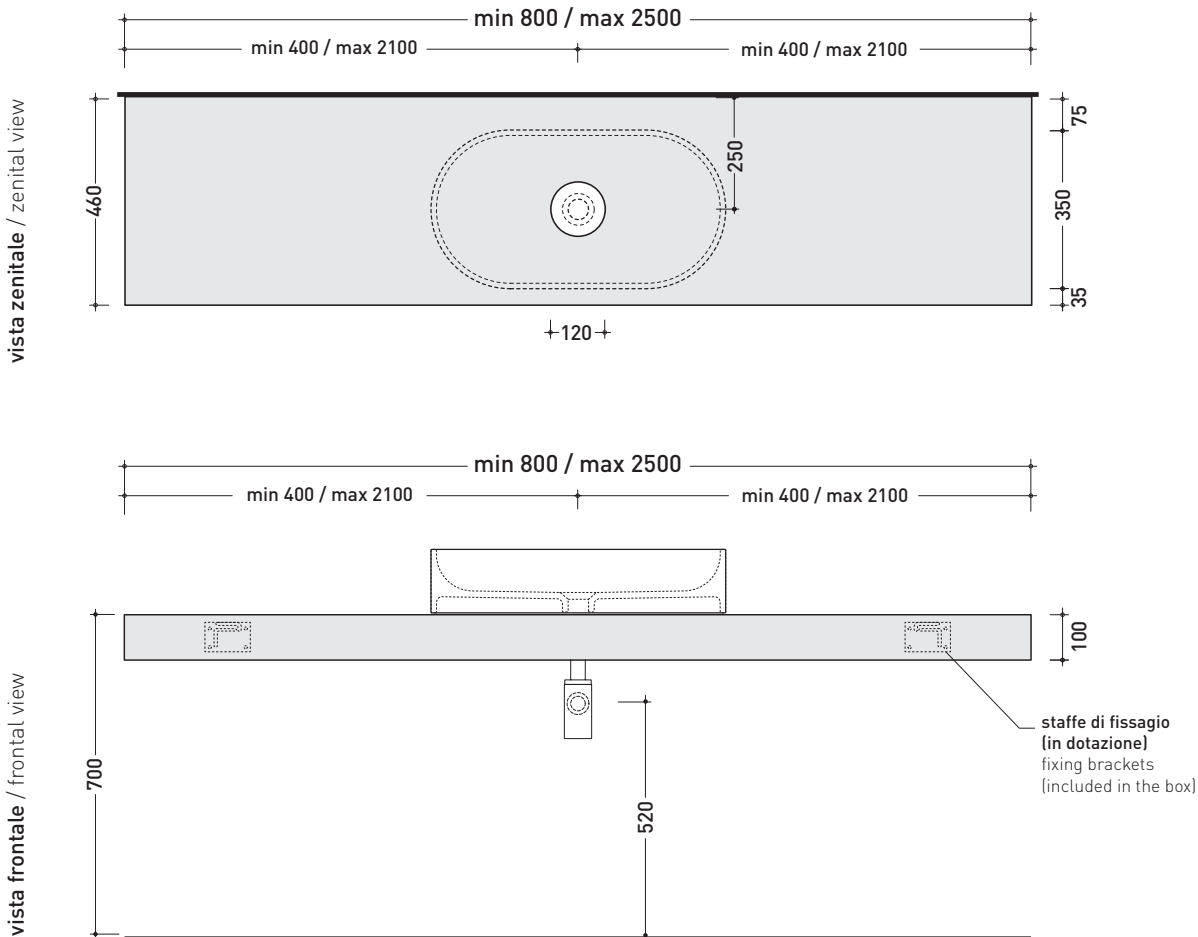

RIFERIMENTO
MODULO ORDINE
OBBLIGATORIO

dimensioni in mm

PIETRALUCE: finiture lucide

bianco nero blu ultramarina rosso cuoio beige sabbia grigio

finiture opache

latte grafite grigio lava argilla