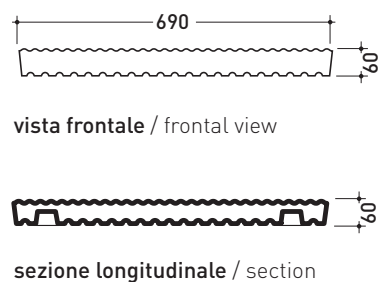

vista zenitale / zenital view

Piletta sifonata / Drainage
Portata / Flow rate:
0,50 l/sec (EN 274 > 0,4 l/sec)

dettaglio piletta / drain detail

vista frontale / frontal view

sezione longitudinale / section

design **LUDOVICA+ROBERTO PALOMBA**

2001

5000

Modulo doccia in ceramica

Complementi: **Contenitori in polistirolo ad alta densità**
(5000B2 - 5000B3 - 5000B4 - 5000B5)

Dim. Imballo **78 x 105 x 36 cm** | Peso **14 kg** | Pz. Pallet n°

dimensioni in mm

Le misure dimensionali riportate hanno una tolleranza del 2%

CERAMICA: finiture lucide

finiture opache

bianco

nero

latte

grafite