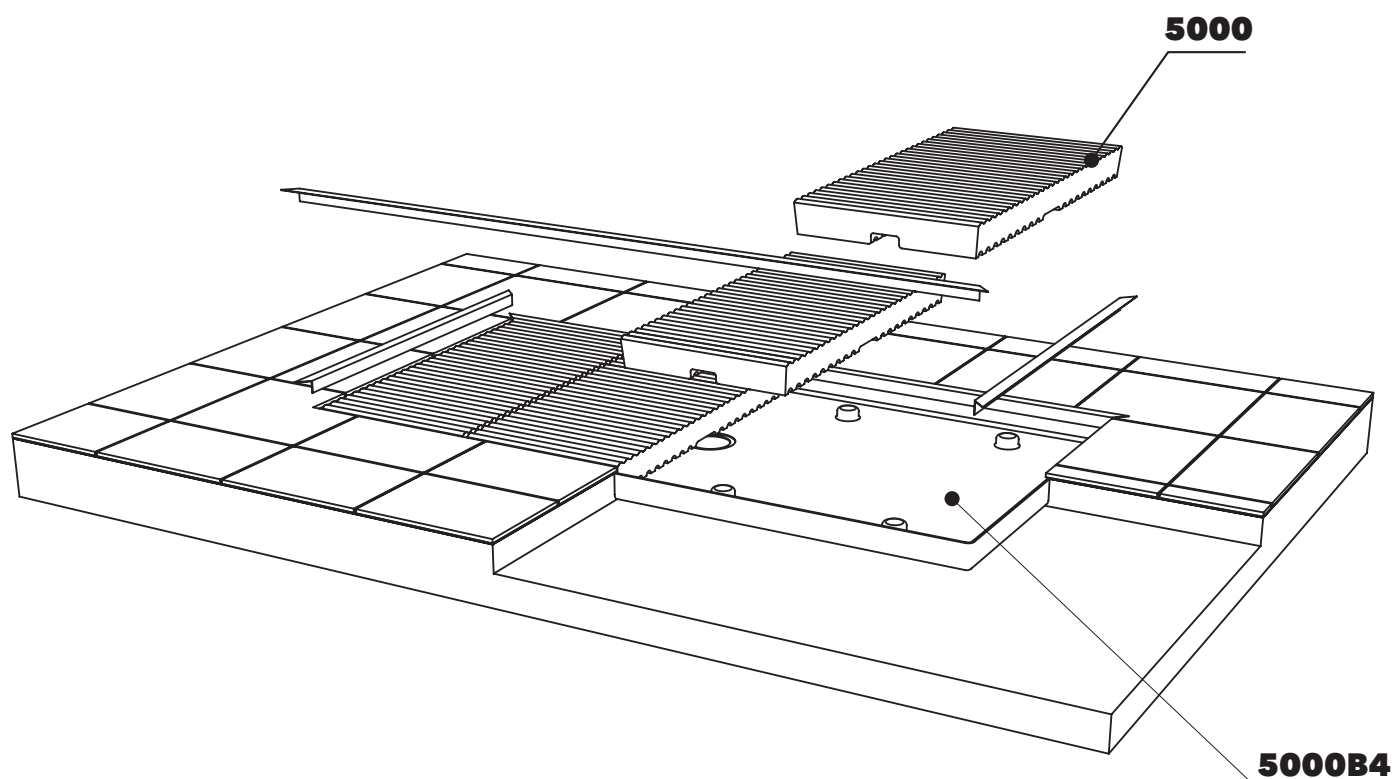

PIATTO DOCCIA MODULARE CM 72 X 142

composto da:

1 contenitore . 5000B4

4 moduli doccia . 5000

CERAMICA: finiture lucide

bianco

nero

finiture opache

latte

grafite

grigio lava

5000B4 + n. 4 5000

Piatto doccia modulare cm 142 x 72

(composto da: contenitore + n. 4 moduli doccia)

Complementi: Cabina doccia componibile BAMBOO
 Rubinetti doccia linea ONE - NOKÉ - SI - FOLD
 Accessori linea TWO - HOOP - NOKÉ - FOLD

2001

5000B4

Contenitore in polistirene ad alta densità per 4 moduli (art. 5000)
[completo di piletta e sifone di scarico GEBERIT ø 90 mm art. PLGE]

Complementi: Modulo doccia Tatami (5000)

Dim. Imballo 79 x 6 x 148 cm | Peso 7,5 kg | Pz. Pallet n° -

design **LUDOVICA+ROBERTO PALOMBA**

2001

5000

Modulo doccia in ceramica

Complementi: **Contenitori in polistirolo ad alta densità**
(5000B2 - 5000B3 - 5000B4 - 5000B5)

Dim. Imballo **78 x 105 x 36 cm** | Peso **14 kg** | Pz. Pallet n°