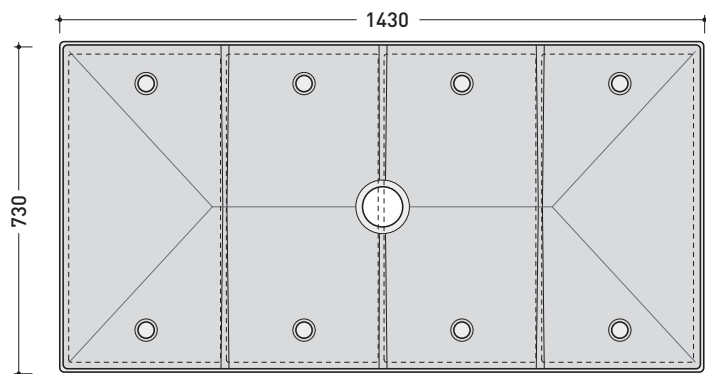

PIATTO DOCCIA MODULARE CM 72 X 142

composto da:

1 contenitore . 5000B4

4 moduli doccia . 5000

CERAMICA: finiture lucide

bianco

nero

finiture opache

latte

grafite

grigio lava

5000B4 + n. 4 5000

Piatto doccia modulare cm 142 x 72

(composto da: contenitore + n. 4 moduli doccia)

Complementi: Cabina doccia componibile BAMBOO
 Rubinetti doccia linea ONE - NOKÉ - SI - FOLD
 Accessori linea TWO - HOOP - NOKÉ - FOLD

2001

5000B4

Contenitore in polistirene ad alta densità per 4 moduli (art. 5000)
[completo di piletta e sifone di scarico GEBERIT ø 90 mm art. PLGE]

Complementi: Modulo doccia Tatami (5000)

Dim. Imballo 79 x 6 x 148 cm | Peso 7,5 kg | Pz. Pallet n° -

design **LUDOVICA+ROBERTO PALOMBA**

2001

5000

Modulo doccia in ceramica

Complementi: **Contenitori in polistirolo ad alta densità**
(5000B2 - 5000B3 - 5000B4 - 5000B5)

Dim. Imballo **78 x 105 x 36 cm** | Peso **14 kg** | Pz. Pallet n°