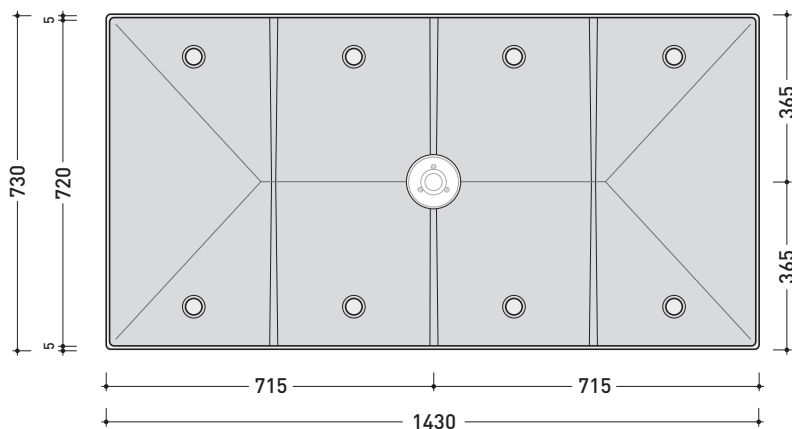

PIATTO DOCCIA MODULARE CM 72 X 142

composto da:

1 contenitore . 5000B4

4 moduli doccia . 5000

CERAMICA: finiture lucide

bianco

nero

finiture opache

latte

grafite

grigio lava

5000B4 + n. 4 5000

Piatto doccia modulare cm 142 x 72

(composto da: contenitore + n. 4 moduli doccia)

Complementi: Cabina doccia componibile BAMBOO
 Rubinetti doccia linea ONE - NOKÉ - SI - FOLD
 Accessori linea TWO - HOOP - NOKÉ - FOLD

vista zenitale / zenital view
 art. 5000B4

vista zenitale / zenital view
 4pcs art. 5000

vista zenitale / zenital view
 art. 5000B4 + 4pcs art. 5000

sezione longitudinale / section

design LUDOVICA+ROBERTO PALOMBA

2001

5000B4

Contenitore in polistirene ad alta densità per 4 moduli (art. 5000)
[completo di piletta e sifone di scarico GEBERIT ø 90 mm art. PLGE]

Complementi: Modulo doccia Tatami (5000)

Dim. Imballo 79 x 6 x 148 cm | Peso 7,5 kg | Pz. Pallet n° -