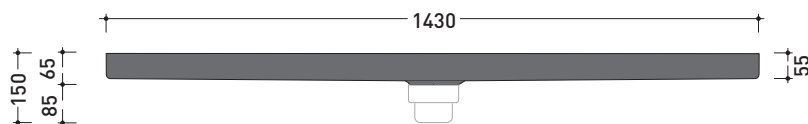

2001

5000B4

Contenitore in polistirene ad alta densità per 4 moduli (art. 5000)
[completo di piletta e sifone di scarico GEBERIT ø 90 mm art. PLGE]

Complementi: Modulo doccia Tatami (5000)

Dim. Imballo 79 x 6 x 148 cm | Peso 7,5 kg | Pz. Pallet n° -

vista zenitale / zenital view

Piletta sifonata / Drainage
Portata / Flow rate:
0,50 l/sec (EN 274 > 0,4 l/sec)

dettaglio piletta / drain detail

vista frontale / frontal view

sezione longitudinale / section

design **LUDOVICA+ROBERTO PALOMBA**

2001

5000

Modulo doccia in ceramica

Complementi: **Contenitori in polistirolo ad alta densità**
(5000B2 - 5000B3 - 5000B4 - 5000B5)

Dim. Imballo **78 x 105 x 36 cm** | Peso **14 kg** | Pz. Pallet n°