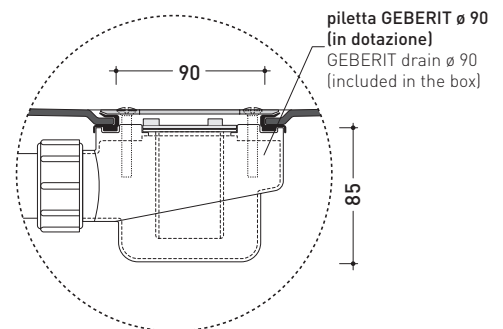

2001

5000B4

Contenitore in polistirene ad alta densità per 4 moduli (art. 5000)
[completo di piletta e sifone di scarico GEBERIT ø 90 mm art. PLGE]

Complementi: Modulo doccia Tatami (5000)

Dim. Imballo 79 x 6 x 148 cm | Peso 7,5 kg | Pz. Pallet n° -

vista zenitale / zenital view

Piletta sifonata / Drainage
Portata / Flow rate:
0,50 l/sec (EN 274 > 0,4 l/sec)

dettaglio piletta / drain detail

vista frontale / frontal view

sezione longitudinale / section

design **LUDOVICA+ROBERTO PALOMBA**

2001

5000

Modulo doccia in ceramica

Complementi: **Contenitori in polistirolo ad alta densità**
(5000B2 - 5000B3 - 5000B4 - 5000B5)

Dim. Imballo **78 x 105 x 36 cm** | Peso **14 kg** | Pz. Pallet n°