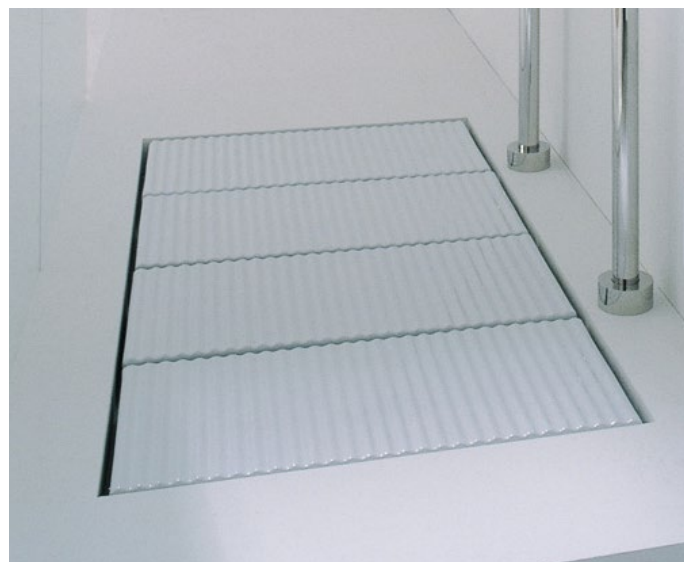

PIATTO DOCCIA MODULARE CM 72 X 142

composto da:

1 contenitore . 5000B4

4 moduli doccia . 5000

CERAMICA: finiture lucide

bianco

nero

finiture opache

latte

grafite

grigio lava

5000B4 + n. 4 5000

Piatto doccia modulare cm 142 x 72

(composto da: contenitore + n. 4 moduli doccia)

Complementi: Cabina doccia componibile BAMBOO
 Rubinetti doccia linea ONE - NOKÉ - SI - FOLD
 Accessori linea TWO - HOOP - NOKÉ - FOLD

vista zenitale / zenital view
 art. 5000B4

vista zenitale / zenital view
 4pcs art. 5000

vista zenitale / zenital view
 art. 5000B4 + 4pcs art. 5000

sezione longitudinale / section

design LUDOVICA+ROBERTO PALOMBA

2001

5000B4

Contenitore in polistirene ad alta densità per 4 moduli (art. 5000)
[completo di piletta e sifone di scarico GEBERIT ø 90 mm art. PLGE]

Complementi: Modulo doccia Tatami (5000)

Dim. Imballo 79 x 6 x 148 cm | Peso 7,5 kg | Pz. Pallet n° -