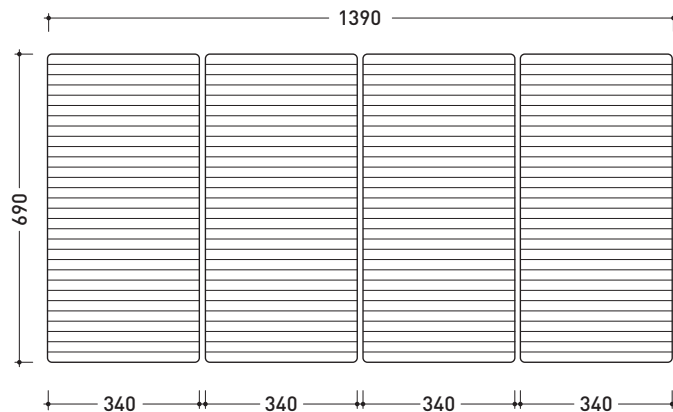

vista zenitale / zenital view
4pcs art. 5000