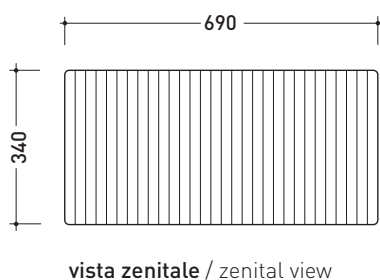

vista zenitale / zenital view

Piletta sifonata / Drainage
Portata / Flow rate:
0,50 l/sec (EN 274 > 0,4 l/sec)

dettaglio piletta / drain detail

vista frontale / frontal view

sezione longitudinale / section

design **LUDOVICA+ROBERTO PALOMBA**

2001

5000

Modulo doccia in ceramica

Complementi: **Contenitori in polistirolo ad alta densità**
(5000B2 - 5000B3 - 5000B4 - 5000B5)

Dim. Imballo **78 x 105 x 36 cm** | Peso **14 kg** | Pz. Pallet n°

dimensioni in mm

Le misure dimensionali riportate hanno una tolleranza del 2%

CERAMICA: finiture lucide

finiture opache

bianco

nero

latte

grafite