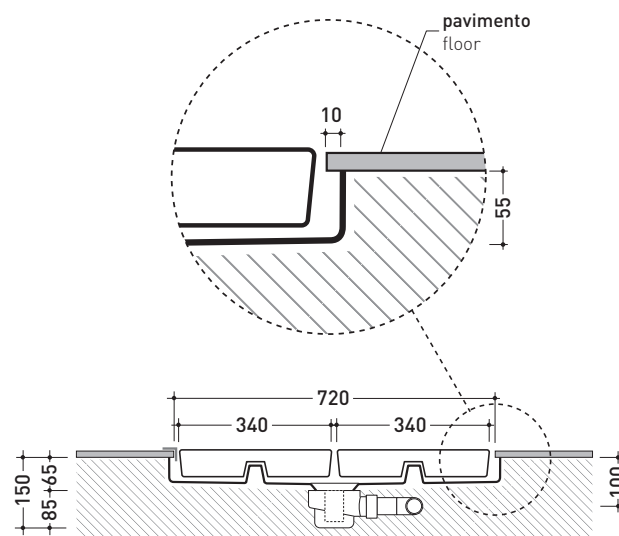

sezione longitudinale / section