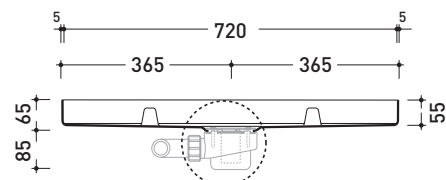

2001

5000B4

Contenitore in polistirene ad alta densità per 4 moduli (art. 5000)
[completo di piletta e sifone di scarico GEBERIT ø 90 mm art. PLGE]

Complementi: Modulo doccia Tatami (5000)

Dim. Imballo 79 x 6 x 148 cm | Peso 7,5 kg | Pz. Pallet n° -

vista zenitale / zenital view

Piletta sifonata / Drainage
Portata / Flow rate:
0,50 l/sec (EN 274 > 0,4 l/sec)

dettaglio piletta / drain detail

vista frontale / frontal view

sezione longitudinale / section

design **LUDOVICA+ROBERTO PALOMBA**

2001

5000

Modulo doccia in ceramica

Complementi: **Contenitori in polistirolo ad alta densità**
(5000B2 - 5000B3 - 5000B4 - 5000B5)

Dim. Imballo **78 x 105 x 36 cm** | Peso **14 kg** | Pz. Pallet n°

dimensioni in mm

Le misure dimensionali riportate hanno una tolleranza del 2%

CERAMICA: finiture lucide

finiture opache

bianco

nero

latte

grafite