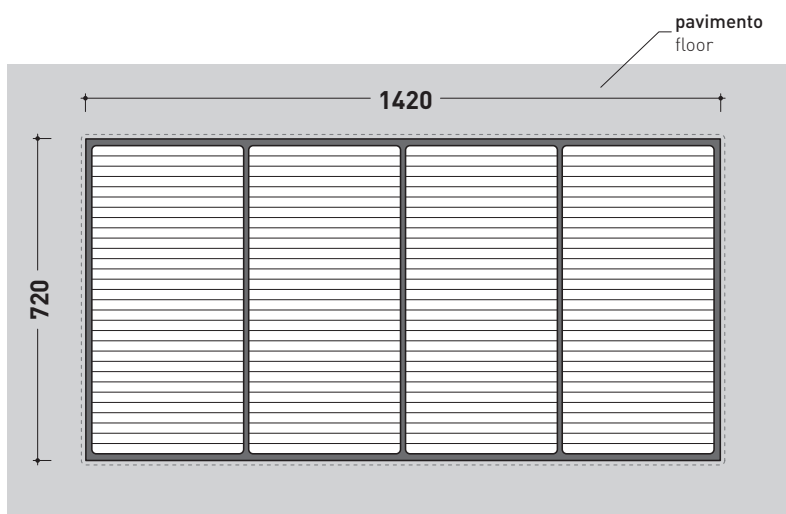

vista zenitale / zenital view
art. 5000B4 + 4pcs art. 5000