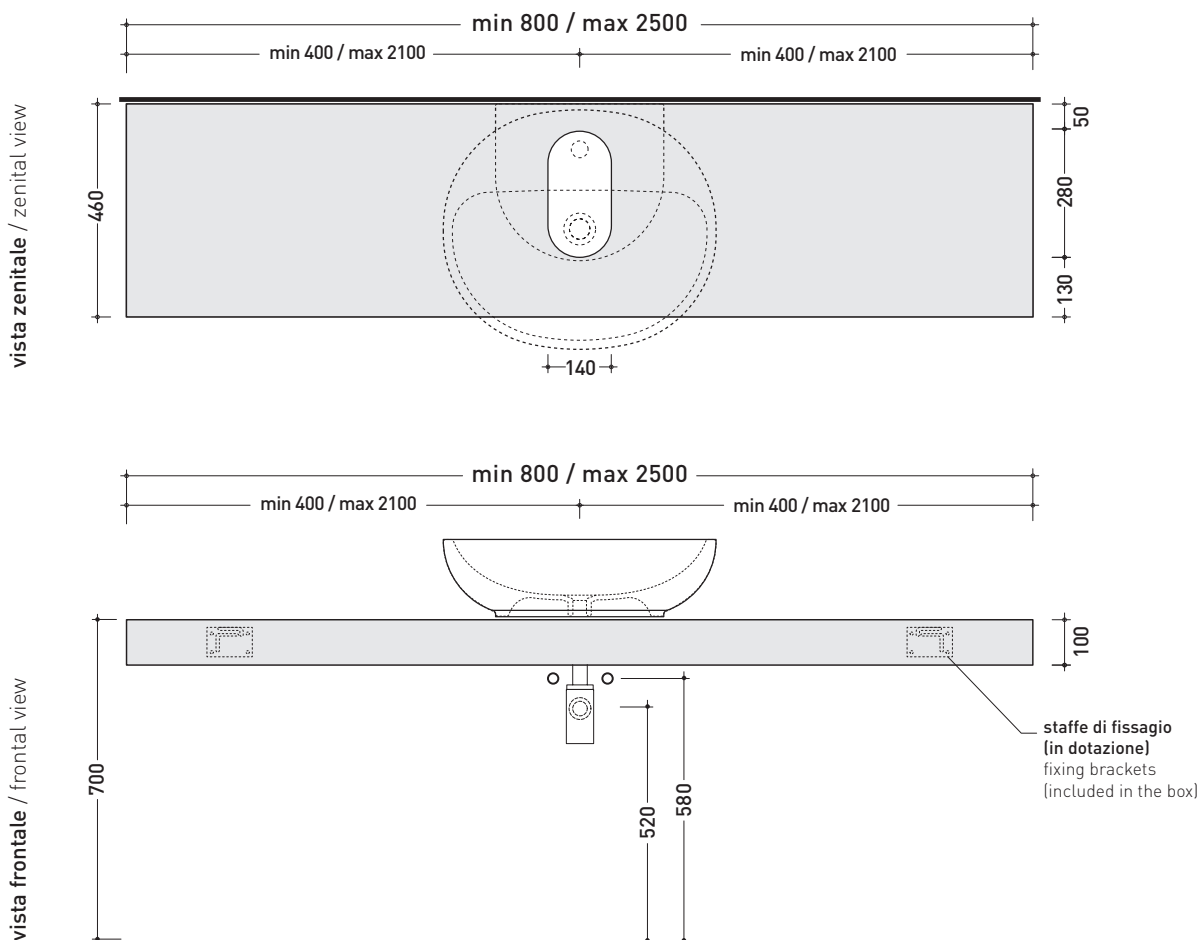

design **FLAMINIA DESIGN TEAM**

2010

F65083 per Nuda 60 (5083)

Mensola da cm 80 a 250 x 46 x h 10 per lavabo Nuda 60
(staffe di fissaggio incluse)

Complementi: Specchi e Lampade Make-Up
Specchi App
Specchi Simple
Specchio Hot/Cold (SPHC)
Specchio Left/Right (SPLR)
Specchi Line (BASC20 - BASC30 - BASC40)

Su questo prodotto Flaminia non pratica fori rubinetteria

RIFERIMENTO
MODULO ORDINE
OBBLIGATORIO

dimensioni in mm

PIETRALUCE: finiture lucide

finiture opache