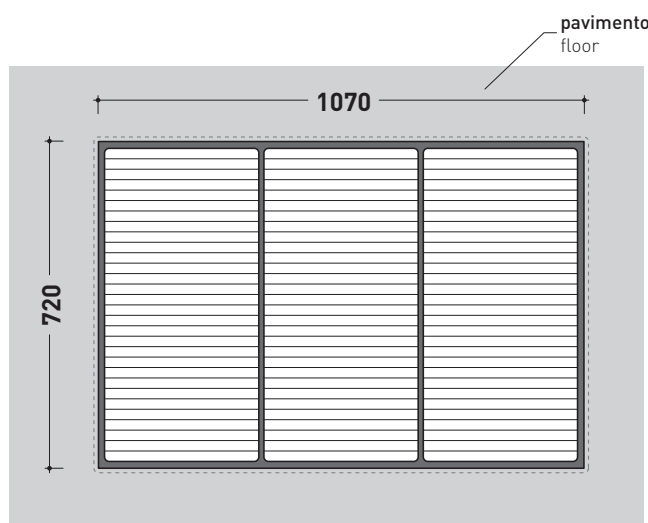

## PIATTO DOCCIA MODULARE CM 72 X 107

composto da:

1 contenitore . 5000B3

3 moduli doccia . 5000

CERAMICA: finiture lucide

bianco

nero

finiture opache

## 5000B3 + n. 3 5000

Piatto doccia modulare cm 107 x 72

(composto da: contenitore + n. 3 moduli doccia)

Complementi: Cabina doccia componibile BAMBOO  
 Rubinetti doccia linea ONE - NOKÉ - SI - FOLD  
 Accessori linea TWO - HOOP - NOKÉ - FOLD

vista zenitale / zenital view

art. 5000B3

vista zenitale / zenital view

3pcs art. 5000

vista zenitale / zenital view

art. 5000B3 + 3pcs art. 5000

sezione longitudinale / section

dimensioni in mm

Le misure dimensionali riportate hanno una tolleranza del 2%

**CERAMICA:** finiture lucide

finiture opache