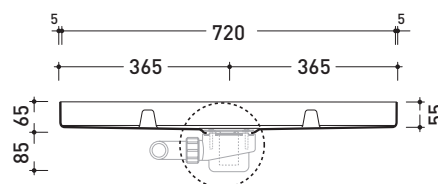

sezione longitudinale / section