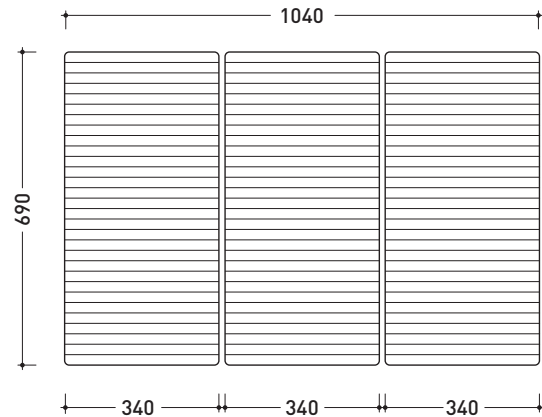

## PIATTO DOCCIA MODULARE CM 72 X 107

composto da:

1 contenitore . 5000B3

3 moduli doccia . 5000

CERAMICA: finiture lucide

bianco

nero

finiture opache

## 5000B3 + n. 3 5000

Piatto doccia modulare cm 107 x 72

(composto da: contenitore + n. 3 moduli doccia)

Complementi: Cabina doccia componibile BAMBOO  
 Rubinetti doccia linea ONE - NOKÉ - SI - FOLD  
 Accessori linea TWO - HOOP - NOKÉ - FOLD

vista zenitale / zenital view

art. 5000B3

vista zenitale / zenital view

3pcs art. 5000

vista zenitale / zenital view

art. 5000B3 + 3pcs art. 5000

sezione longitudinale / section

dimensioni in mm