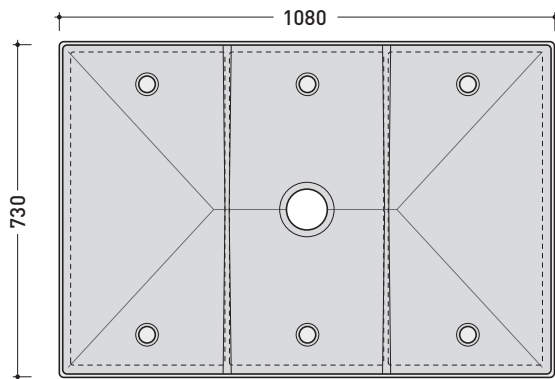

## PIATTO DOCCIA MODULARE CM 72 X 107

composto da:

1 contenitore . 5000B3

3 moduli doccia . 5000

CERAMICA: finiture lucide

bianco

nero

finiture opache

## 5000B3 + n. 3 5000

Piatto doccia modulare cm 107 x 72

(composto da: contenitore + n. 3 moduli doccia)

Complementi: Cabina doccia componibile BAMBOO  
 Rubinetti doccia linea ONE - NOKÉ - SI - FOLD  
 Accessori linea TWO - HOOP - NOKÉ - FOLD

vista zenitale / zenital view

art. 5000B3

vista zenitale / zenital view

3pcs art. 5000

vista zenitale / zenital view

art. 5000B3 + 3pcs art. 5000

sezione longitudinale / section

dimensioni in mm

## 5000B3

Contenitore in polistirene ad alta densità per 3 moduli (art. 5000)  
(completo di piletta e sifone di scarico GEBERIT ø 90 mm art. PLGE)

Complementi: Modulo doccia Tatami (5000)

Dim. Imballo 79 x 6 x 113 cm | Peso 5,3 kg | Pz. Pallet n° -