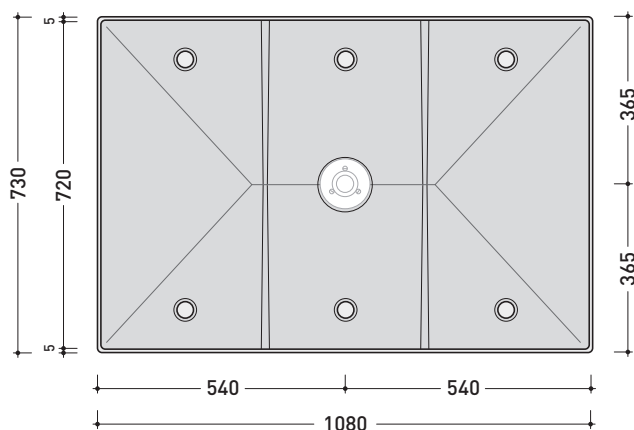

## 5000B3 + n. 3 5000

Piatto doccia modulare cm 107 x 72

(composto da: contenitore + n. 3 moduli doccia)

Complementi: Cabina doccia componibile BAMBOO  
 Rubinetti doccia linea ONE - NOKÉ - SI - FOLD  
 Accessori linea TWO - HOOP - NOKÉ - FOLD

vista zenitale / zenital view

art. 5000B3

vista zenitale / zenital view

3pcs art. 5000

vista zenitale / zenital view

art. 5000B3 + 3pcs art. 5000

sezione longitudinale / section

dimensioni in mm

## 5000B3

Contenitore in polistirene ad alta densità per 3 moduli (art. 5000)  
(completo di piletta e sifone di scarico GEBERIT ø 90 mm art. PLGE)

Complementi: Modulo doccia Tatami (5000)

Dim. Imballo 79 x 6 x 113 cm | Peso 5,3 kg | Pz. Pallet n° -

vista zenitale / zenital view

vista frontale / frontal view

piletta GEBERIT ø 90 (in dotazione)  
GEBERIT drain ø 90 (included in the box)

Piletta sifonata / Drainage  
Portata / Flow rate: 0,50 l/sec (EN 274 > 0,4 l/sec)