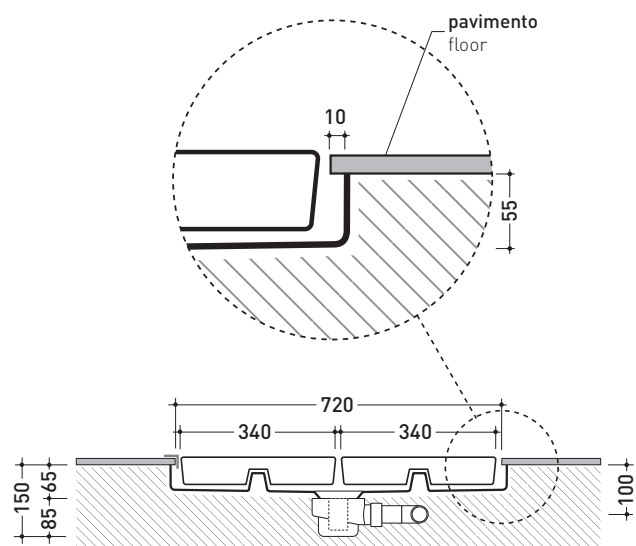

## 5000B3 + n. 3 5000

Piatto doccia modulare cm 107 x 72

(composto da: contenitore + n. 3 moduli doccia)

Complementi: Cabina doccia componibile BAMBOO  
 Rubinetti doccia linea ONE - NOKÉ - SI - FOLD  
 Accessori linea TWO - HOOP - NOKÉ - FOLD

vista zenitale / zenital view

art. 5000B3

vista zenitale / zenital view

3pcs art. 5000

vista zenitale / zenital view

art. 5000B3 + 3pcs art. 5000

sezione longitudinale / section

dimensioni in mm

Le misure dimensionali riportate hanno una tolleranza del 2%

<http://www.ceramicaflaminia.it/it/products/320-tatami>

©ceramicaflaminiaspa - è vietata la copia, la pubblicazione e la riproduzione anche parziale se non autorizzata

## 5000B3

Contenitore in polistirene ad alta densità per 3 moduli (art. 5000)  
(completo di piletta e sifone di scarico GEBERIT ø 90 mm art. PLGE)

Complementi: Modulo doccia Tatami (5000)

Dim. Imballo 79 x 6 x 113 cm | Peso 5,3 kg | Pz. Pallet n° -