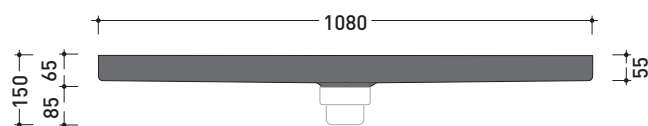

## 5000B3

Contenitore in polistirene ad alta densità per 3 moduli (art. 5000)  
(completo di piletta e sifone di scarico GEBERIT ø 90 mm art. PLGE)

Complementi: Modulo doccia Tatami (5000)

Dim. Imballo 79 x 6 x 113 cm | Peso 5,3 kg | Pz. Pallet n° -

vista zenitale / zenital view

vista frontale / frontal view

piletta GEBERIT ø 90 (in dotazione)  
GEBERIT drain ø 90 (included in the box)

Piletta sifonata / Drainage  
Portata / Flow rate: 0,50 l/sec (EN 274 > 0,4 l/sec)