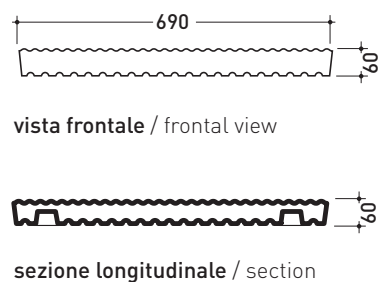

vista zenitale / zenital view

vista frontale / frontal view

piletta GEBERIT ø 90 (in dotazione)  
GEBERIT drain ø 90 (included in the box)

Piletta sifonata / Drainage  
Portata / Flow rate: 0,50 l/sec (EN 274 > 0,4 l/sec)

dettaglio piletta / drain detail

sezione longitudinale / section

design **LUDOVICA+ROBERTO PALOMBA**

**2001**

## 5000

**Modulo doccia in ceramica**

Complementi: **Contenitori in polistirolo ad alta densità**  
(5000B2 - 5000B3 - 5000B4 - 5000B5)

Dim. Imballo **78 x 105 x 36 cm** | Peso **14 kg** | Pz. Pallet n°

dimensioni in mm

Le misure dimensionali riportate hanno una tolleranza del 2%

**CERAMICA:** finiture lucide

finiture opache