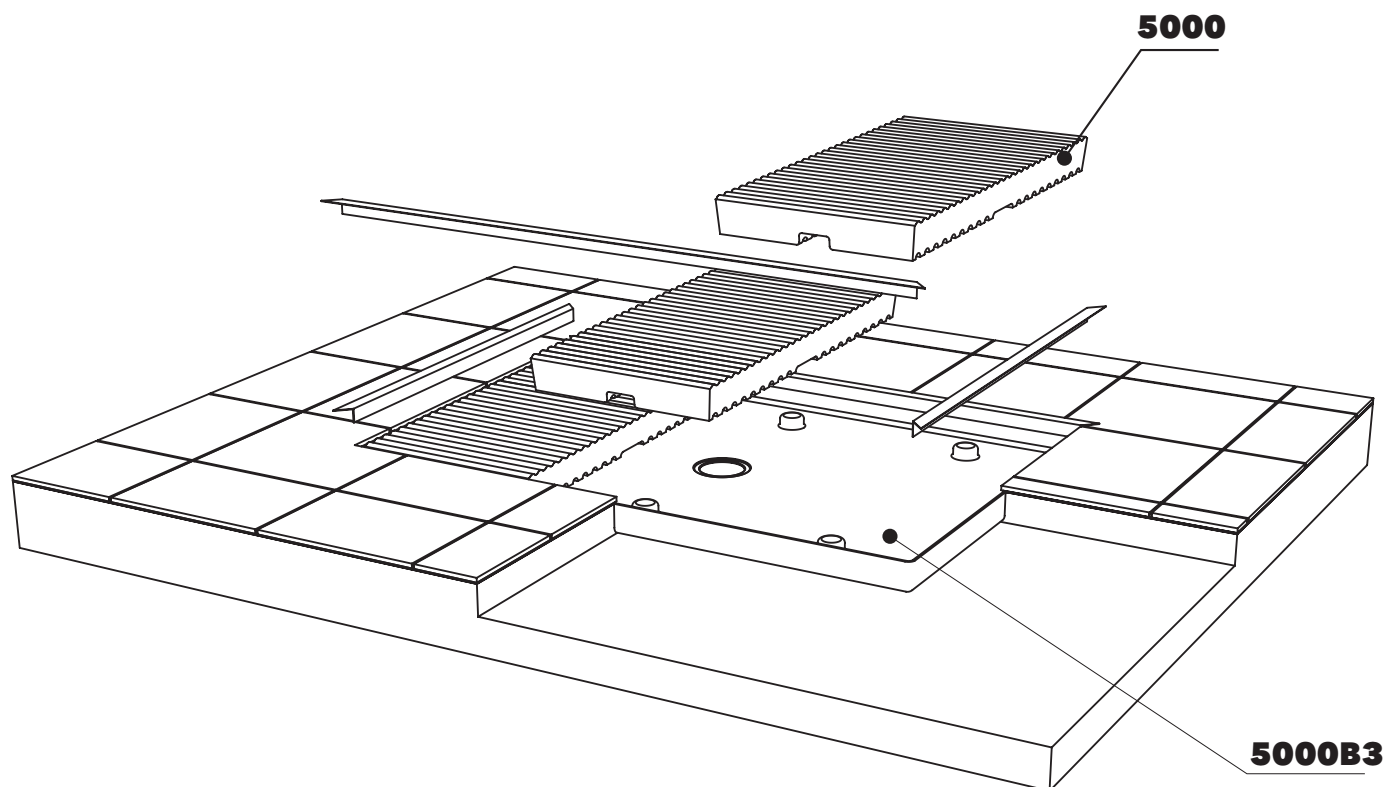

## PIATTO DOCCIA MODULARE CM 72 X 107

composto da:

1 contenitore . 5000B3

3 moduli doccia . 5000

CERAMICA: finiture lucide

bianco

nero

finiture opache

## 5000B3 + n. 3 5000

Piatto doccia modulare cm 107 x 72

(composto da: contenitore + n. 3 moduli doccia)

Complementi: Cabina doccia componibile BAMBOO  
 Rubinetti doccia linea ONE - NOKÉ - SI - FOLD  
 Accessori linea TWO - HOOP - NOKÉ - FOLD

## 5000B3

Contenitore in polistirene ad alta densità per 3 moduli (art. 5000)  
(completo di piletta e sifone di scarico GEBERIT ø 90 mm art. PLGE)

Complementi: Modulo doccia Tatami (5000)

Dim. Imballo 79 x 6 x 113 cm | Peso 5,3 kg | Pz. Pallet n° -

vista zenitale / zenital view

vista frontale / frontal view

piletta GEBERIT ø 90 (in dotazione)  
GEBERIT drain ø 90 (included in the box)

Piletta sifonata / Drainage  
Portata / Flow rate: 0,50 l/sec (EN 274 > 0,4 l/sec)