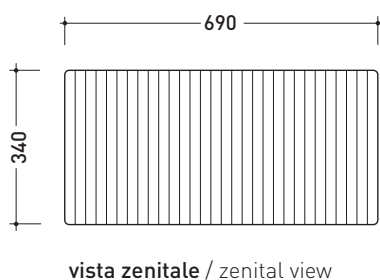

vista zenitale / zenital view

vista frontale / frontal view

piletta GEBERIT ø 90 (in dotazione)  
GEBERIT drain ø 90 (included in the box)

Piletta sifonata / Drainage  
Portata / Flow rate: 0,50 l/sec (EN 274 > 0,4 l/sec)

dettaglio piletta / drain detail

sezione longitudinale / section

design **LUDOVICA+ROBERTO PALOMBA**

**2001**

## 5000

**Modulo doccia in ceramica**

Complementi: **Contenitori in polistirolo ad alta densità**  
(5000B2 - 5000B3 - 5000B4 - 5000B5)

Dim. Imballo **78 x 105 x 36 cm** | Peso **14 kg** | Pz. Pallet n°

dimensioni in mm

Le misure dimensionali riportate hanno una tolleranza del 2%

**CERAMICA:** finiture lucide

finiture opache