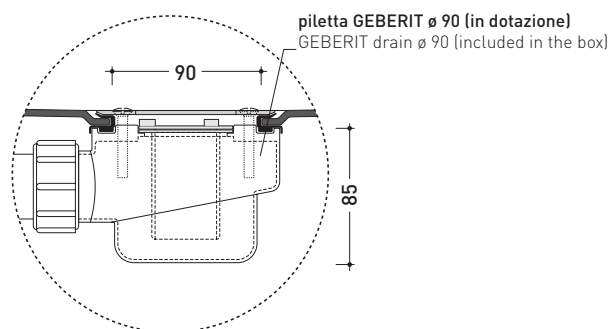

## 5000B3

Contenitore in polistirene ad alta densità per 3 moduli (art. 5000)  
(completo di piletta e sifone di scarico GEBERIT ø 90 mm art. PLGE)

Complementi: Modulo doccia Tatami (5000)

Dim. Imballo 79 x 6 x 113 cm | Peso 5,3 kg | Pz. Pallet n° -

vista zenitale / zenital view

vista frontale / frontal view

piletta GEBERIT ø 90 (in dotazione)  
GEBERIT drain ø 90 (included in the box)

Piletta sifonata / Drainage  
Portata / Flow rate: 0,50 l/sec (EN 274 > 0,4 l/sec)

## 5000

**Modulo doccia in ceramica**

Complementi: **Contenitori in polistirolo ad alta densità**  
(5000B2 - 5000B3 - 5000B4 - 5000B5)

Dim. Imballo **78 x 105 x 36 cm** | Peso **14 kg** | Pz. Pallet n°

dimensioni in mm