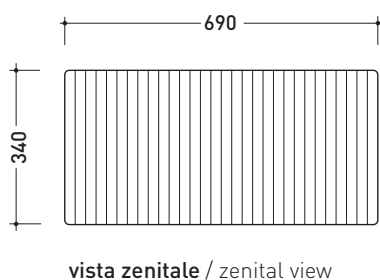

## 5000

Modulo doccia in ceramica

Complementi: **Contenitori in polistirolo ad alta densità**  
(5000B2 - 5000B3 - 5000B4 - 5000B5)

Dim. Imballo **78 x 105 x 36 cm** | Peso **14 kg** | Pz. Pallet n°

vista zenitale / zenital view

vista frontale / frontal view

sezione longitudinale / section

dimensioni in mm

Le misure dimensionali riportate hanno una tolleranza del 2%

CERAMICA: finiture lucide

finiture opache