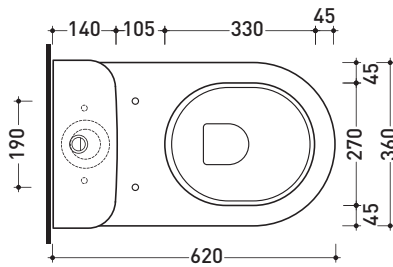

Technical accessories: **Drainage connector for floor trap** (TR39/CON)
Floor fixing kit (9003)
GEBERIT double flushing system (BGMB)

Package dim. wc	Weight 27,5 kg	Pz. Pallet n° 18
-----------------	-----------------------	-------------------------

Package dim. cistern	Weight 12,5 kg	Pz. Pallet n° 36
----------------------	-----------------------	-------------------------

CE UNI EN 997

Dop-No997

vista zenitale / zenital view

sezione longitudinale / section