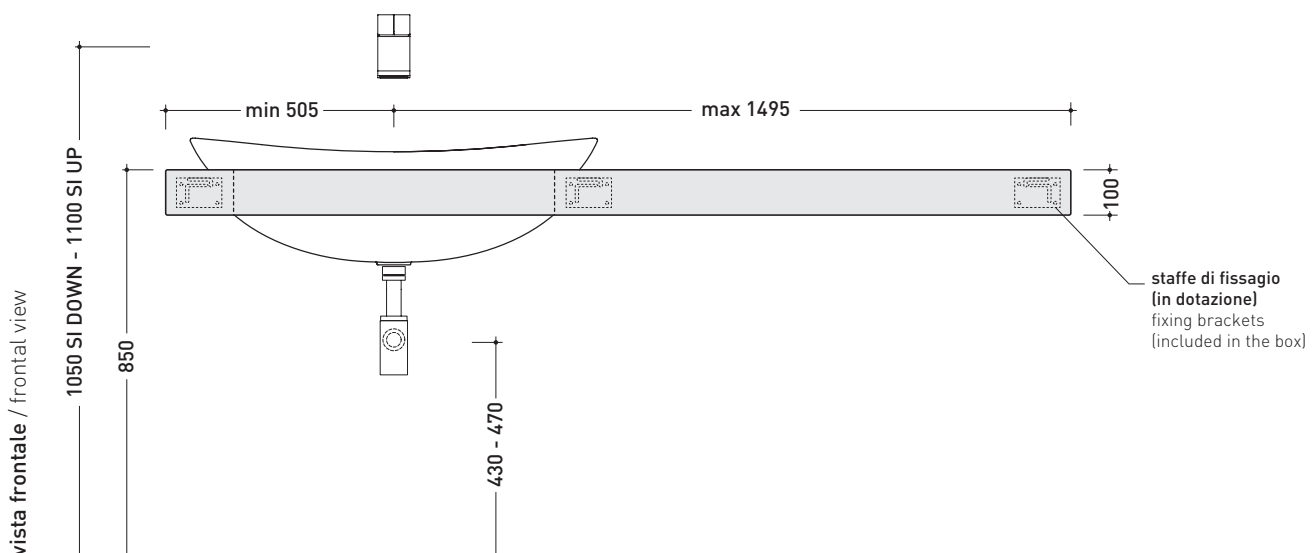

dimensioni in mm

LEGNO: finiture

rovere
sbiancato

rovere
moro