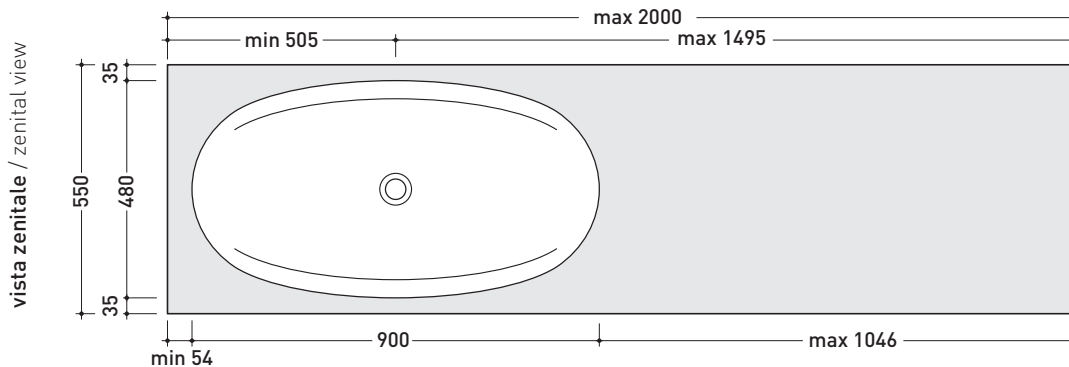

design ALEXANDER DURINGER e STEFANO ROSINI

2004

IO90M2

Mensola da cm 110 a 150 x 55 x h 10 per lavabo IO90
(staffe di fissaggio incluse)

IO90M3

Mensola da cm 150 a 200 x 55 x h 10 per lavabo IO90
(staffe di fissaggio incluse)

Complementi: Lavabo IO90 incasso (IO4290)
Specchi e Lampade MAKE-UP
Specchi APP - FLAG - MADRE - SIMPLE
Specchio Hot/Cold (SPHC)
Specchio Left/Right (SPLR)
Specchi Line (BASC20 - BASC30 - BASC40)

SU QUESTO PRODOTTO FLAMINIA NON PRATICA FORI RUBINETTERIA

RIFERIMENTO
MODULO ORDINE
OBBLIGATORIO