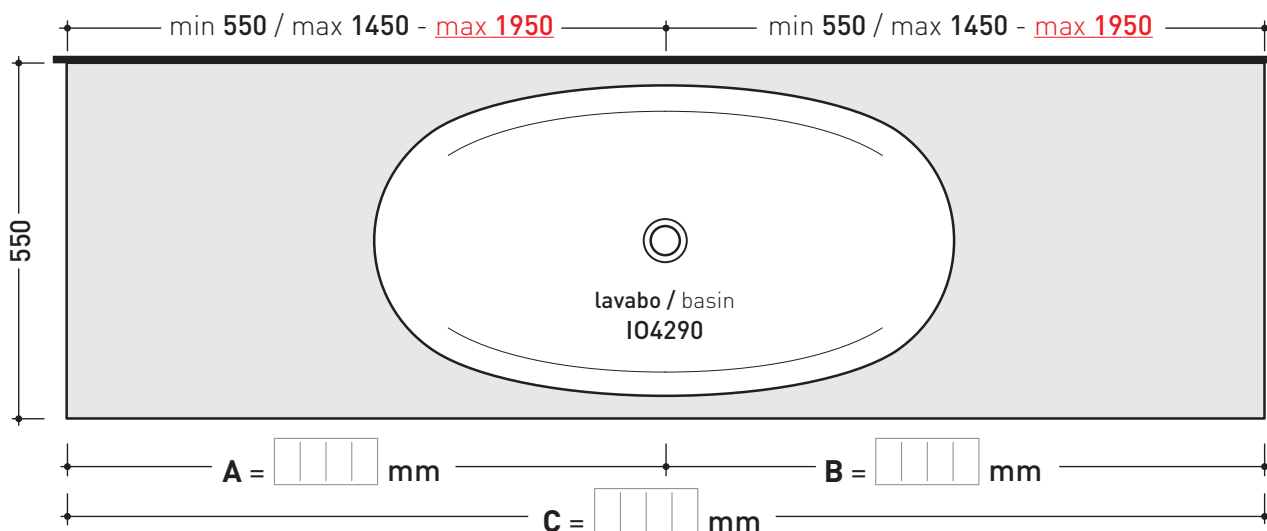

design ALEXANDER DURINGER e STEFANO ROSINI

2004

**IO90M2**Mensola da cm 110 a 150 x 55 x h 10 per lavabo IO90  
(staffe di fissaggio incluse)**IO90M3**Mensola da cm 150 a 200 x 55 x h 10 per lavabo IO90  
(staffe di fissaggio incluse)

art. **IO90M3**  
mensola / shelf da / from 150 a / to 200 cm

art. **IO90M4**  
mensola / shelf da / from 110 a / to 250 cm  
(solo in **Pietraluce** / only in **Pietraluce**)

## » 4 SCELTA MISURE / MEASURES

→ FLAMINIA

- A = misura interasse lavabo da sinistra / left distance of basin.
- B = misura interasse lavabo da destra / right distance of basin.
- C = misura totale della mensola / total length of the shelf.
- verificare sempre che / verify that: **A + B = C**.