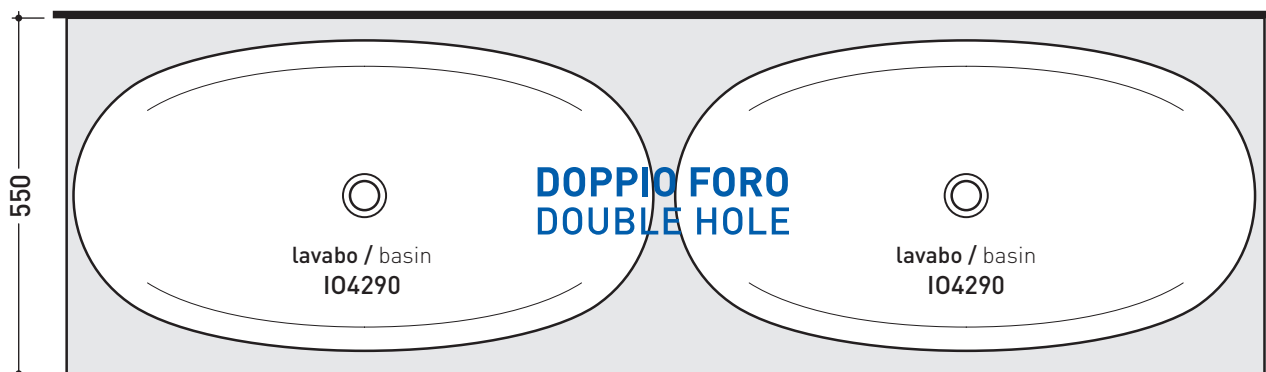

## » 4 SCELTA MISURE / MEASURES

→ FLAMINIA

- A = misura interasse lavabo da sinistra / left distance of basin.
- B = misura interasse lavabo da destra / right distance of basin.
- C = misura totale della mensola / total length of the shelf.
- verificare sempre che / verify that: **A + B = C**.

## 2 SCELTA ARTICOLO / ITEM CHOICE

E' importante consultare prima la scheda tecnica relativa  
It's important to consult before the technical detail

art. **IO90M4**  
mensola / shelf da / from 220 a / to 250 cm  
(solo in **Pietraluce** / only in **Pietraluce**)

## 3 SCELTA MATERIALE / MATERIAL SELECTION

## 4 SCELTA MISURE / MEASURES

PIETRALUCE    min 550 / max 700    min 1100 / max 1400    min 550 / max 700

FLAMINIA

A =  mm    B =  mm    C =  mm  
D =  mm

- A = misura interasse lavabo da sinistra / left distance of basin.
- B = misura interasse lavabo da destra / right distance of basin.
- C = misura totale del piano / total length of the shelf.
- verificare sempre che / verify that: **A + B + C = D.**