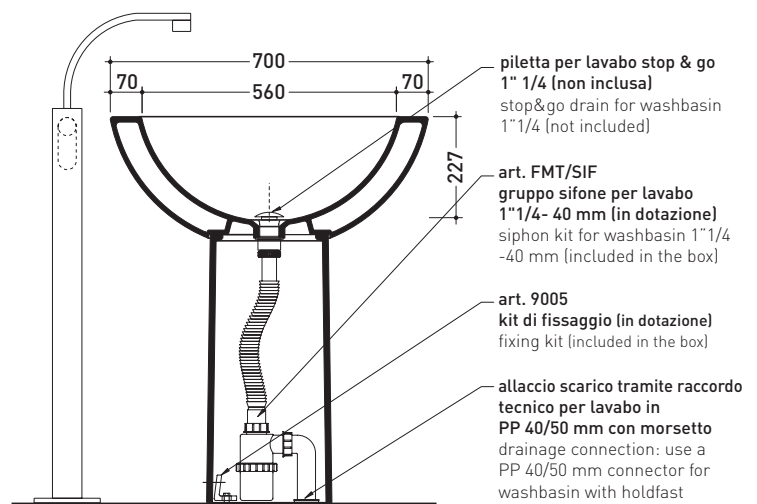

Complementi: **Rubinetti lavabo linea:** ONE - NOKÉ - SI - X1
Accessori linea: TWO - HOOP - NOKÉ - FOLD

Accessori tecnici: **Piletta Stop & Go (PLSG)**
Piletta Stop & Go in ceramica (PLCE)

Dim. Imballo lavabo | 69,5 x 28 x 71 cm | Peso 30 kg | Pz. Pallet n° 10

Dim. Imballo colonna | 28 x 28 x 60,5 cm | Peso 14,7 kg | Pz. Pallet n° 24

CE UNI EN 14688 - CL00 Dop-No14688

vista zenitale / zenital view

vista zenitale / zenital view

allaccio scarico tramite raccordo tecnico per lavabo in PP 40/50 mm con morsetto
drainage connection: use a PP 40/50 mm connector for washbasin with holdfast

vista frontale / frontal view

sezione longitudinale / section

piletta per lavabo stop & go 1" 1/4 (non inclusa)
stop&go drain for washbasin 1" 1/4 (not included)

art. FMT/SIF
gruppo sifone per lavabo 1" 1/4 - 40 mm (in dotazione)
siphon kit for washbasin 1" 1/4 - 40 mm (included in the box)

art. 9005
kit di fissaggio (in dotazione)
fixing kit (included in the box)

allaccio scarico tramite raccordo tecnico per lavabo in PP 40/50 mm con morsetto
drainage connection: use a PP 40/50 mm connector for washbasin with holdfast