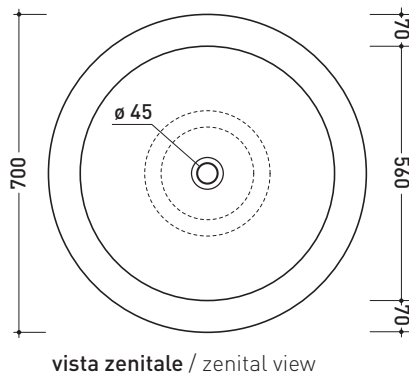

Fonte Fontana

➔ **FLAMINIA.**

design **GIULIO CAPPELLINI**

2005

FN70L + FN70C Fonte 70

Lavabo cm 70 da appoggio su colonna

(completo di kit di fissaggio a pavimento art. 9005 e sifone art. FMT/SIF)

● SENZA TROPPOPIENO ● SENZA PIANO RUBINETTERIA

Complementi: **Rubinetti lavabo linea:** ONE - NOKÉ - SI - X1
Accessori linea: TWO - HOOP - NOKÉ - FOLD

Accessori tecnici: **Piletta Stop & Go (PLSG)**
Piletta Stop & Go in ceramica (PLCE)

Dim. Imballo lavabo | 69,5 x 28 x 71 cm | Peso 30 kg | Pz. Pallet n° 10

Dim. Imballo colonna | 28 x 28 x 60,5 cm | Peso 14,7 kg | Pz. Pallet n° 24

CE UNI EN 14688 - CL00 Dop-No14688

vista zenitale / zenital view

vista zenitale / zenital view

allaccio scarico tramite raccordo tecnico per lavabo in PP 40/50 mm con morsetto
drainage connection: use a PP 40/50 mm connector for washbasin with holdfast