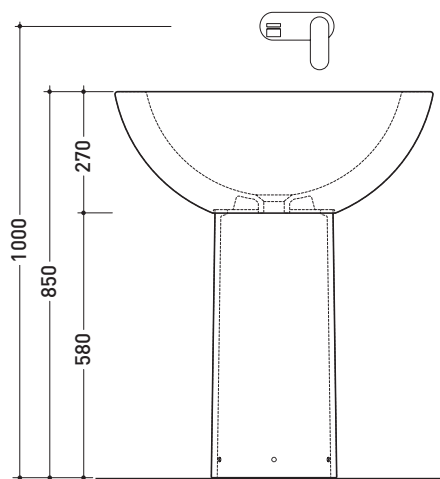

Fonte Fontana

➔ **FLAMINIA.**

design **GIULIO CAPPELLINI**

2005

FN70L + FN70C Fonte 70

Lavabo cm 70 da appoggio su colonna

(completo di kit di fissaggio a pavimento art. 9005 e sifone art. FMT/SIF)

● SENZA TROPPOPIENO ● SENZA PIANO RUBINETTERIA

Complementi: **Rubinetti lavabo linea:** ONE - NOKÉ - SI - X1
Accessori linea: TWO - HOOP - NOKÉ - FOLD

Accessori tecnici: **Piletta Stop & Go (PLSG)**
Piletta Stop & Go in ceramica (PLCE)

Dim. Imballo lavabo | 69,5 x 28 x 71 cm | Peso 30 kg | Pz. Pallet n° 10

Dim. Imballo colonna | 28 x 28 x 60,5 cm | Peso 14,7 kg | Pz. Pallet n° 24

CE UNI EN 14688 - CL00 Dop-No14688

vista zenitale / zenital view

vista zenitale / zenital view

allaccio scarico tramite raccordo tecnico per lavabo in PP 40/50 mm con morsetto
drainage connection: use a PP 40/50 mm connector for washbasin with holdfast

vista frontale / frontal view

sezione longitudinale / section

piletta per lavabo stop & go 1" 1/4 (non inclusa)
stop&go drain for washbasin 1" 1/4 (not included)

art. FMT/SIF
gruppo sifone per lavabo 1" 1/4 - 40 mm (in dotazione)
siphon kit for washbasin 1" 1/4 - 40 mm (included in the box)