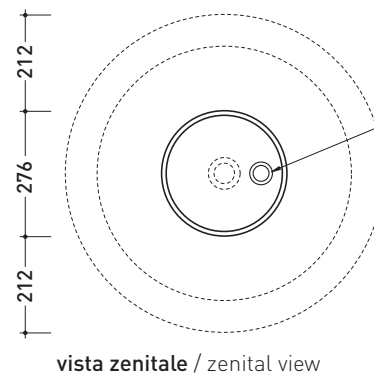

Fonte Fontana

➔ **FLAMINIA.**

design **GIULIO CAPPELLINI**

2005

FN70L + FN70C Fonte 70

Lavabo cm 70 da appoggio su colonna

(completo di kit di fissaggio a pavimento art. 9005 e sifone art. FMT/SIF)

● SENZA TROPPOPIENO ● SENZA PIANO RUBINETTERIA

Complementi: **Rubinetti lavabo linea:** ONE - NOKÉ - SI - X1
Accessori linea: TWO - HOOP - NOKÉ - FOLD

Accessori tecnici: **Piletta Stop & Go (PLSG)**
Piletta Stop & Go in ceramica (PLCE)

Dim. Imballo lavabo | 69,5 x 28 x 71 cm | Peso 30 kg | Pz. Pallet n° 10

Dim. Imballo colonna | 28 x 28 x 60,5 cm | Peso 14,7 kg | Pz. Pallet n° 24

CE UNI EN 14688 - CL00 Dop-No14688

vista zenitale / zenital view

vista zenitale / zenital view

allaccio scarico tramite raccordo tecnico per lavabo in PP 40/50 mm con morsetto
drainage connection: use a PP 40/50 mm connector for washbasin with holdfast