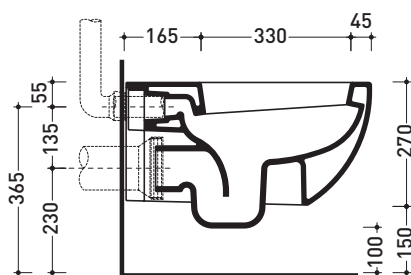

## AP118

Vaso sospeso (completo di kit fissaggio art. 9008)

Complementi: **Coprivaso avvolgente in termoindurente a discesa rallentata (QKCW03)**  
**Coprivaso avvolgente in termoindurente a discesa rallentata (QKCW07) NEW**  
**Coprivaso SLIM in termoindurente a discesa rallentata (QKCW05)**  
**Coprivaso SLIM in termoindurente a discesa rallentata (QKCW09) NEW**  
**Coprivaso elettronico multifunzione goccare (FL7235 - FL7035R)**  
**Accessori linea TWO - HOOP - NOKÉ - FOLD**

Accessori tecnici: **Staffa di fissaggio universale per vasi e bidet sospesi (41/P)**

Dim. Imballo | Peso **22 kg** | Pz. Pallet n° **18**

CE UNI EN 997 Dop-No997

vista zenitale / zenital view

vista laterale / lateral view

sezione longitudinale / section

art. 9008  
kit di fissaggio  
Fischer (in dotazione)  
Fischer fixing kit  
(included in the box)

vista retro / back view

dimensioni in mm

Le misure dimensionali riportate hanno una tolleranza del 2%