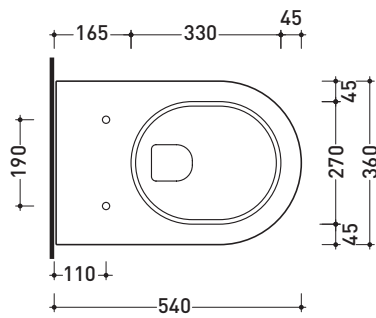

## AP118

Vaso sospeso (completo di kit fissaggio art. 9008)

Complementi: **Coprivaso avvolgente in termoindurente a discesa rallentata (QKCW03)**  
**Coprivaso avvolgente in termoindurente a discesa rallentata (QKCW07) NEW**  
**Coprivaso SLIM in termoindurente a discesa rallentata (QKCW05)**  
**Coprivaso SLIM in termoindurente a discesa rallentata (QKCW09) NEW**  
**Coprivaso elettronico multifunzione goccare (FL7235 - FL7035R)**  
**Accessori linea TWO - HOOP - NOKÉ - FOLD**

Accessori tecnici: **Staffa di fissaggio universale per vasi e bidet sospesi (41/P)**

Dim. Imballo | Peso **22 kg** | Pz. Pallet n° **18**

CE UNI EN 997 Dop-No997

vista zenitale / zenital view

vista laterale / lateral view

sezione longitudinale / section

art. 9008  
kit di fissaggio  
Fischer (in dotazione)  
Fischer fixing kit  
(included in the box)

vista retro / back view

dimensioni in mm

Le misure dimensionali riportate hanno una tolleranza del 2%