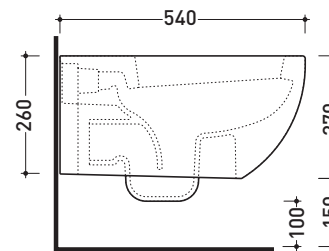

## AP118

Vaso sospeso (completo di kit fissaggio art. 9008)

Complementi: **Coprivaso avvolgente in termoindurente a discesa rallentata (QKCW03)**  
**Coprivaso avvolgente in termoindurente a discesa rallentata (QKCW07) NEW**  
**Coprivaso SLIM in termoindurente a discesa rallentata (QKCW05)**  
**Coprivaso SLIM in termoindurente a discesa rallentata (QKCW09) NEW**  
**Coprivaso elettronico multifunzione goccare (FL7235 - FL7035R)**  
**Accessori linea TWO - HOOP - NOKÉ - FOLD**

Accessori tecnici: **Staffa di fissaggio universale per vasi e bidet sospesi (41/P)**

Dim. Imballo | Peso **22 kg** | Pz. Pallet n° **18**

CE UNI EN 997 Dop-No997

vista zenitale / zenital view

vista laterale / lateral view

sezione longitudinale / section

art. 9008  
kit di fissaggio  
Fischer (in dotazione)  
Fischer fixing kit  
(included in the box)

vista retro / back view

dimensioni in mm

Le misure dimensionali riportate hanno una tolleranza del 2%