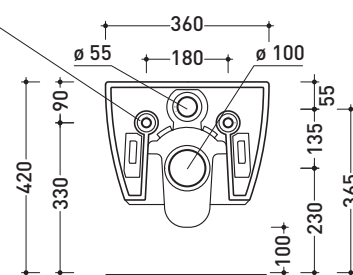

## AP118

Vaso sospeso (completo di kit fissaggio art. 9008)

Complementi: **Coprivaso avvolgente in termoindurente a discesa rallentata (QKCW03)**  
**Coprivaso avvolgente in termoindurente a discesa rallentata (QKCW07) NEW**  
**Coprivaso SLIM in termoindurente a discesa rallentata (QKCW05)**  
**Coprivaso SLIM in termoindurente a discesa rallentata (QKCW09) NEW**  
**Coprivaso elettronico multifunzione goccare (FL7235 - FL7035R)**  
**Accessori linea TWO - HOOP - NOKÉ - FOLD**

Accessori tecnici: **Staffa di fissaggio universale per vasi e bidet sospesi (41/P)**

Dim. Imballo | Peso **22 kg** | Pz. Pallet n° **18**

CE UNI EN 997 Dop-No997

vista zenitale / zenital view

vista laterale / lateral view

sezione longitudinale / section

art. 9008  
kit di fissaggio  
Fischer (in dotazione)  
Fischer fixing kit  
(included in the box)

vista retro / back view

dimensioni in mm

Le misure dimensionali riportate hanno una tolleranza del 2%