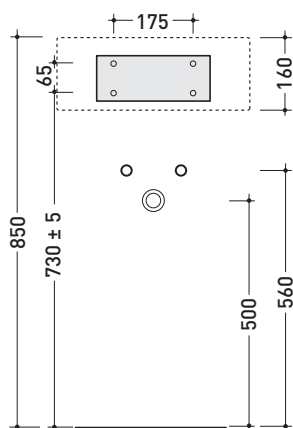

design LUDOVICA+ROBERTO PALOMBA

1997

5050/42S + TS01/42 Twin Set 42

Lavabo cm 42 sospeso monoforo + staffa di fissaggio a parete

• CON TROPPOPIENO • CON PIANO RUBINETTERIA

Complementi: Rubinetti monoforo lavabo linea ONE - NOKÈ - FOLD - X1
Accessori linea TWO - HOOP - NOKÈ - FOLD

Accessori tecnici: Sifone cromo (SIFL/CR) - Sifone telescopico cromo (SIFL066)
Piletta Stop&Go (PLSG)
Piletta Stop&Go in ceramica (PLCE)
Set 2 pezzi rubinetto filtro cromo (RF026)

Dim. Imballo lavabo: 44 x 20 x 44 cm | Peso 12,3 kg | Pz. Pallet n° 30

Dim. Imballo staffa: 37 x 15 x 8 cm | Peso 2,4 kg | Pz. Pallet n° -

UNI EN 14688 - CL20 Dop-No14688

vista zenitale / zenital view

vista frontale fissaggio staffa
fixing bracket frontal view

staffa di fissaggio
fixing bracket

vista laterale / lateral view

dimensioni in mm

Le misure dimensionali riportate hanno una tolleranza del 2%

CERAMICA: finiture lucide

finiture opache