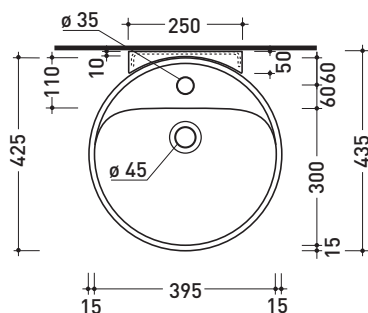

design LUDOVICA+ROBERTO PALOMBA

1997

5050/42S + TS01/42 Twin Set 42

Lavabo cm 42 sospeso monoforo + staffa di fissaggio a parete

• CON TROPPOPIENO • CON PIANO RUBINETTERIA

Complementi: Rubinetti monoforo lavabo linea ONE - NOKÈ - FOLD - X1
Accessori linea TWO - HOOP - NOKÈ - FOLD

Accessori tecnici: Sifone cromo (SIFL/CR) - Sifone telescopico cromo (SIFL066)
Piletta Stop&Go (PLSG)
Piletta Stop&Go in ceramica (PLCE)
Set 2 pezzi rubinetto filtro cromo (RF026)

Dim. Imballo lavabo: 44 x 20 x 44 cm | Peso 12,3 kg | Pz. Pallet n° 30

Dim. Imballo staffa: 37 x 15 x 8 cm | Peso 2,4 kg | Pz. Pallet n° -

UNI EN 14688 - CL20 Dop-No14688

vista zenitale / zenital view

vista frontale fissaggio staffa
fixing bracket frontal view

staffa di fissaggio
fixing bracket

vista laterale / lateral view

dimensioni in mm

Le misure dimensionali riportate hanno una tolleranza del 2%

CERAMICA: finiture lucide

finiture opache