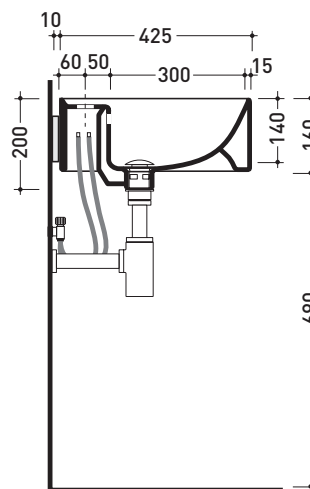

design LUDOVICA+ROBERTO PALOMBA

1997

5050/42S + TS01/42 Twin Set 42

Lavabo cm 42 sospeso monoforo + staffa di fissaggio a parete

• CON TROPPOPIENO • CON PIANO RUBINETTERIA

Complementi: Rubinetti monoforo lavabo linea ONE - NOKÈ - FOLD - X1
Accessori linea TWO - HOOP - NOKÈ - FOLD

Accessori tecnici: Sifone cromo (SIFL/CR) - Sifone telescopico cromo (SIFL066)
Piletta Stop&Go (PLSG)
Piletta Stop&Go in ceramica (PLCE)
Set 2 pezzi rubinetto filtro cromo (RF026)

Dim. Imballo lavabo: 44 x 20 x 44 cm | Peso 12,3 kg | Pz. Pallet n° 30

Dim. Imballo staffa: 37 x 15 x 8 cm | Peso 2,4 kg | Pz. Pallet n° -

UNI EN 14688 - CL20 Dop-No14688

vista zenitale / zenital view

vista frontale fissaggio staffa
fixing bracket frontal view

staffa di fissaggio
fixing bracket

vista laterale / lateral view

dimensioni in mm

Le misure dimensionali riportate hanno una tolleranza del 2%

CERAMICA: finiture lucide

finiture opache