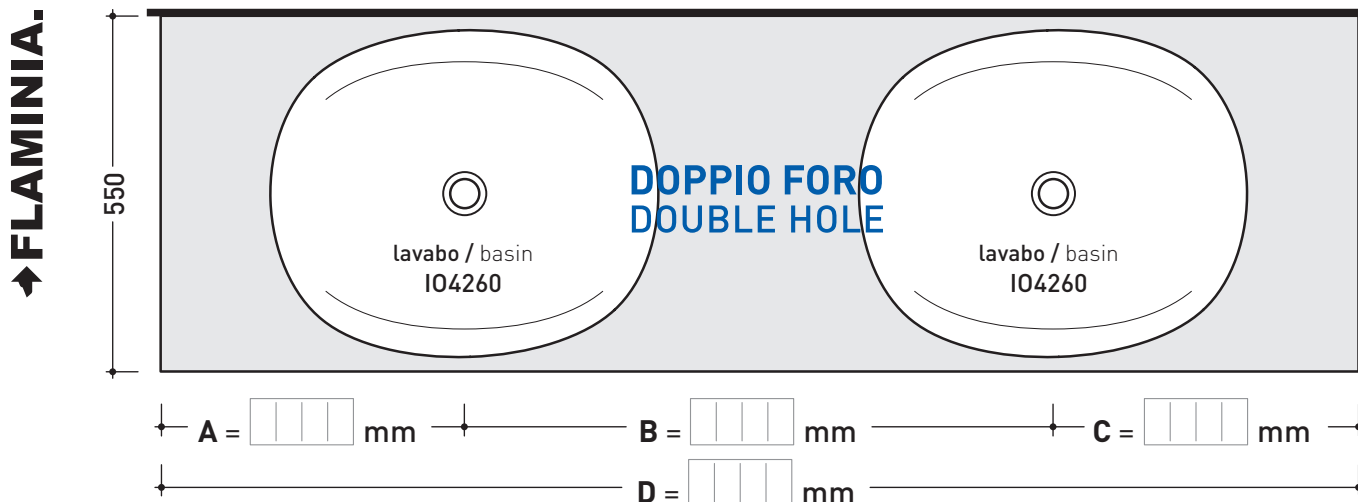

art. **IO60M2 - IO60M3**
mensola / shelf da / from 150 a / to 200 cm

art. **IO60M4**
mensola / shelf da / from 150 a / to 250 cm
(solo in [Pietraluce](#) / only in [Pietraluce](#))

3 SCELTA MATERIALE / MATERIAL SELECTION

FINITURE LEGNO / WOOD FINISHES

- rovere moro - dark oak rovere sbiancato - light oak

4 SCELTA MISURE / MEASURES

PIETRALUCE min 400 / max 700 min 700 / max 1700 min 400 / max 700

LEGNO min 400 / max 500 min 700 / max 1200 min 400 / max 500

- A = misura interasse lavabo da sinistra / left distance of basin.
- B = misura interasse lavabo da destra / right distance of basin.
- C = misura totale del piano / total length of the shelf.

- verificare sempre che / verify that: **A + B + C = D.**