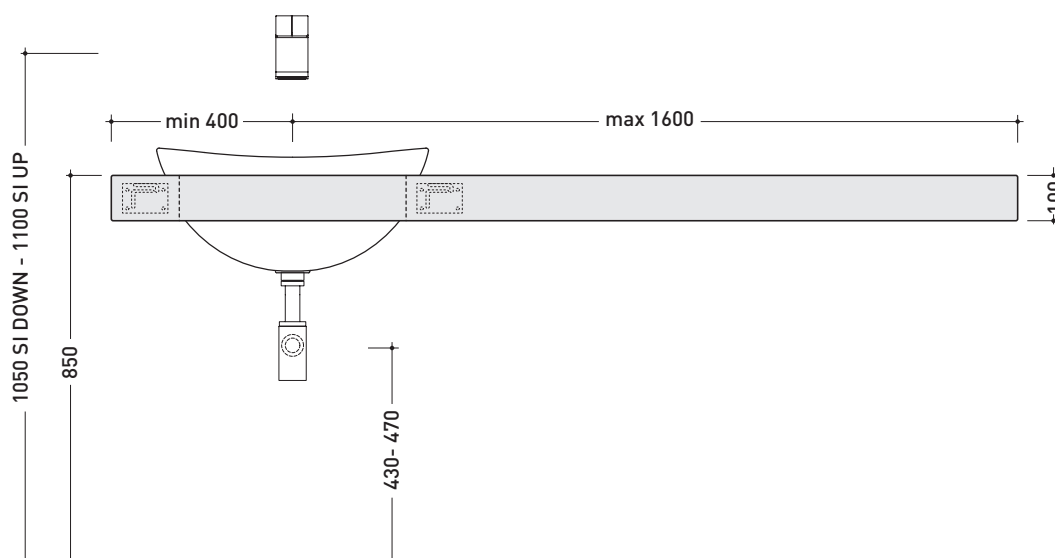

design ALEXANDER DURINGER e STEFANO ROSINI

2004

IO60M2Mensola da cm 80 a 150 x 55 x h 10 per lavabo IO60
(staffe di fissaggio incluse)**IO60M3**Mensola da cm 150 a 200 x 55 x h 10 per lavabo IO60
(staffe di fissaggio incluse)

Complementi: Lavabo IO60 incasso (IO4260)
 Specchi e Lampade MAKE-UP
 Specchi APP - FLAG - MADRE - SIMPLE
 Specchio Hot/Cold (SPHC)
 Specchio Left/Right (SPLR)
 Specchi Line (BASC20 - BASC30 - BASC40)

SU QUESTO PRODOTTO FLAMINIA NON PRATICA FORI RUBINETTERIA

vista zenitale / zenital view

RIFERIMENTO
MODULO ORDINE
OBBLIGATORIO

vista frontale / frontal view

dimensioni in mm

LEGNO: finiture

rovere
sbiancatorovere
moro