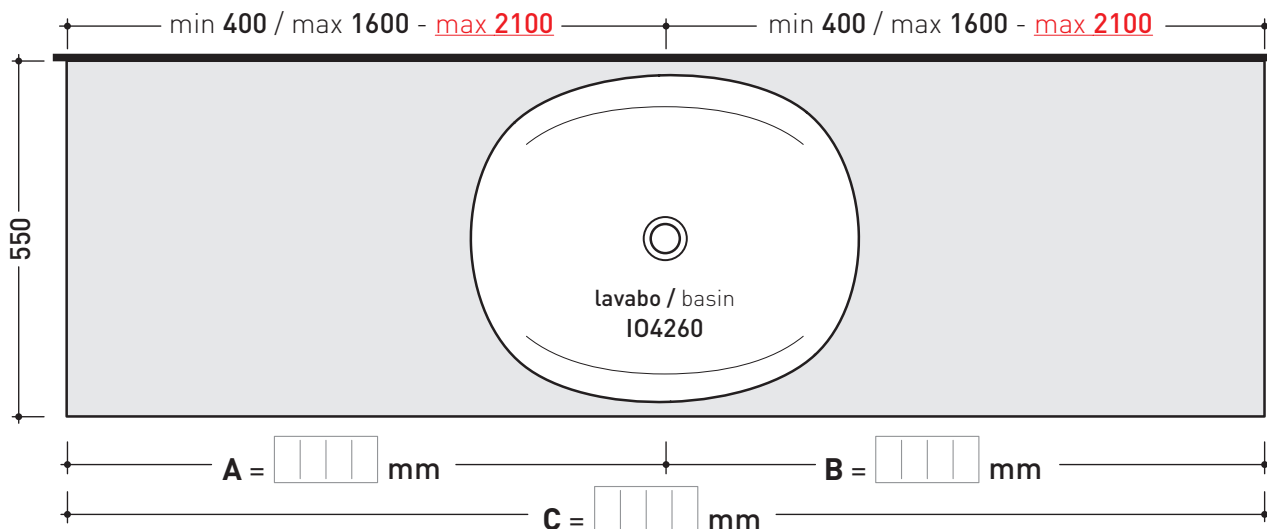

design ALEXANDER DURINGER e STEFANO ROSINI

2004

IO60M2Mensola da cm 80 a 150 x 55 x h 10 per lavabo IO60
(staffe di fissaggio incluse)**IO60M3**Mensola da cm 150 a 200 x 55 x h 10 per lavabo IO60
(staffe di fissaggio incluse)

art. **IO60M4**
mensola / shelf da / from 80 a / to 250 cm
(solo in **Pietraluce** / only in **Pietraluce**)

» 3

SCelta MATERIALE / MATERIAL SELECTION

PIETRALUCE

- | | |
|--|---|
| <input type="checkbox"/> bianco - white | <input type="checkbox"/> nero - black |
| <input type="checkbox"/> grigio - grey | <input type="checkbox"/> argilla - argilla |
| <input type="checkbox"/> beige - beige | <input type="checkbox"/> carbone - carbone |
| <input type="checkbox"/> sabbia - sand | <input type="checkbox"/> latte - milky white |
| <input type="checkbox"/> blu ultram. - marine blue | <input type="checkbox"/> gr. lava - lava grey |
| <input type="checkbox"/> rosso cuoio - red | <input type="checkbox"/> cenere - cenere |
| <input type="checkbox"/> sabbia - sand | |

- **A** = misura interasse lavabo da sinistra / left distance of basin.
- **B** = misura interasse lavabo da destra / right distance of basin.
- **C** = misura totale della mensola / total length of the shelf.
- verificare sempre che / verify that: **A + B = C**.