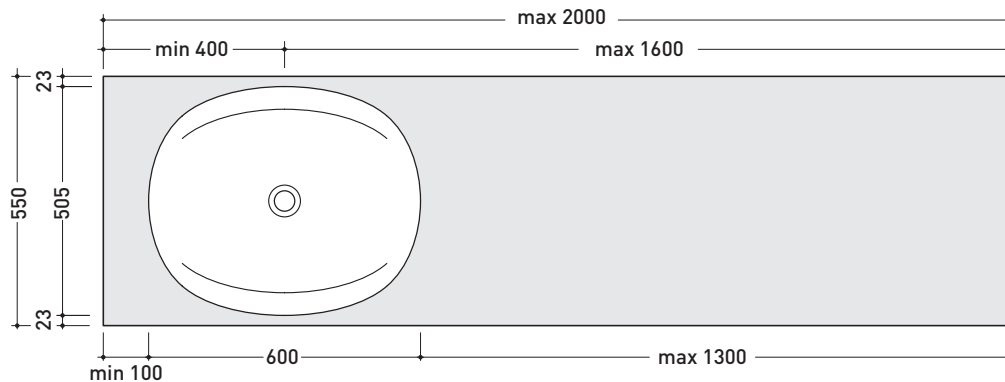

design ALEXANDER DURINGER e STEFANO ROSINI

2004

IO60M2Mensola da cm 80 a 150 x 55 x h 10 per lavabo IO60
(staffe di fissaggio incluse)**IO60M3**Mensola da cm 150 a 200 x 55 x h 10 per lavabo IO60
(staffe di fissaggio incluse)

SU QUESTO PRODOTTO FLAMINIA NON PRATICA FORI RUBINETTERIA

vista zenitale / zenital view

RIFERIMENTO
MODULO ORDINE
OBBLIGATORIO

vista frontale / frontal view

dimensioni in mm

LEGNO: finiture

rovere
sbiancatorovere
moro