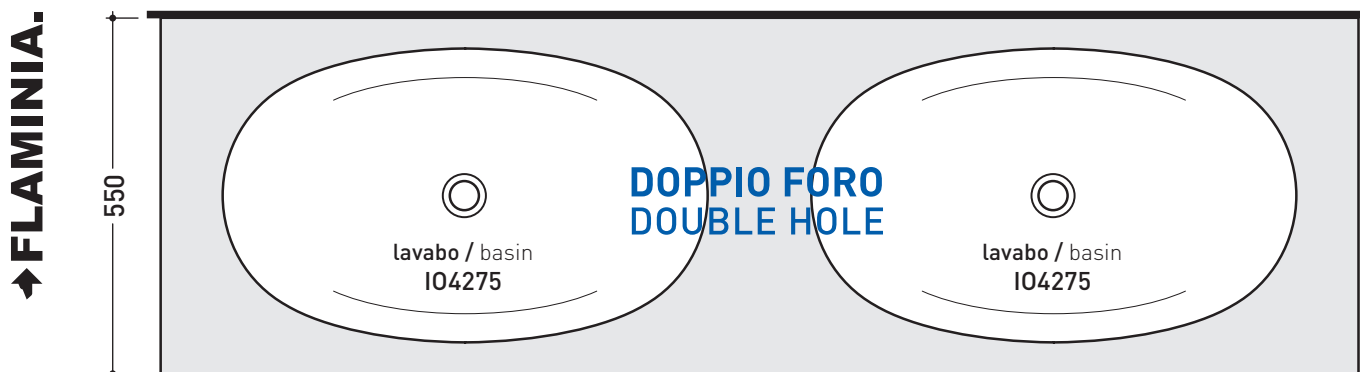

art. **IO75M2 - IO75M3**
 mensola / shelf da / from 180 a / to 200 cm

art. **IO75M4**
 mensola / shelf da / from 180 a / to 250 cm
 (solo in **Pietraluce** / only in **Pietraluce**)

» 3 SCELTA MATERIALE / MATERIAL SELECTION

FINITURE LEGNO / WOOD FINISHES

- rovere moro - dark oak rovere sbiancato - light oak

» 4 SCELTA MISURE / MEASURES

PIETRALUCE † min 500 / max 500 † † min 1500 / max 1500 † † min 500 / max 500 †

LEGNO † min 500 / max 500 † † min 1000 / max 1000 † † min 500 / max 500 †

† A = mm † † B = mm † † C = mm †
 † D = mm †

- A = misura interasse lavabo da sinistra / left distance of basin.
- B = misura interasse lavabo da destra / right distance of basin.
- C = misura totale del piano / total length of the shelf.