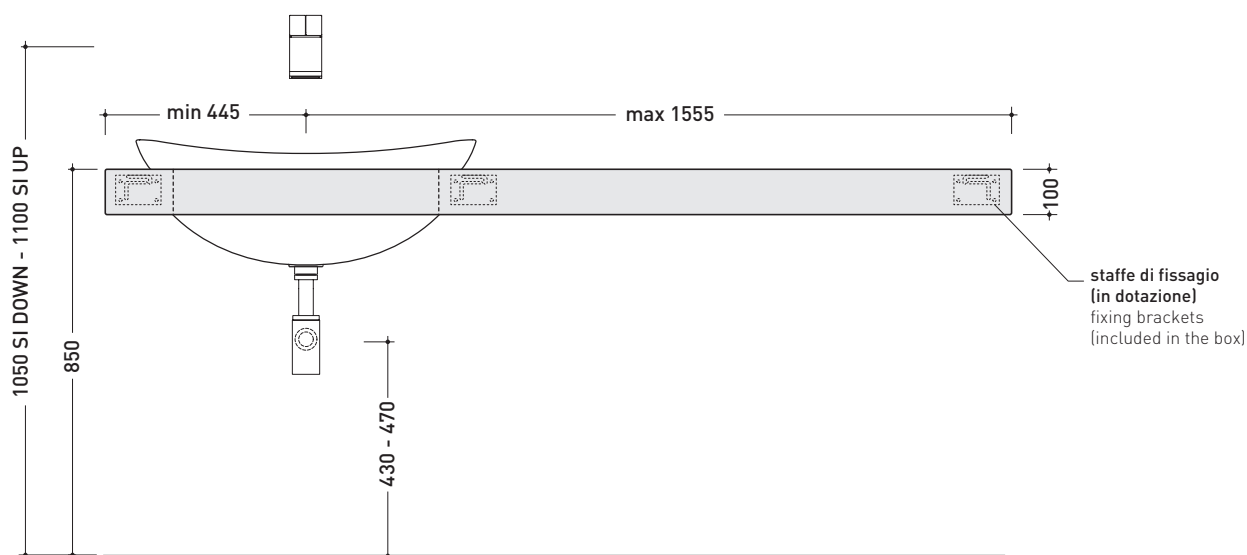

design ALEXANDER DURINGER e STEFANO ROSINI

2004

IO75M2

Mensola da cm 100 a 150 x 55 x h 10 per lavabo IO75
(staffe di fissaggio incluse)

IO75M3

Mensola da cm 150 a 200 x 55 x h 10 per lavabo IO75
(staffe di fissaggio incluse)

Complementi: Lavabo IO75 incasso (IO4275)
Specchi e Lampade MAKE-UP
Specchi APP - FLAG - MADRE - SIMPLE
Specchio Hot/Cold (SPHC)
Specchio Left/Right (SPLR)
Specchi Line (BASC20 - BASC30 - BASC40)

SU QUESTO PRODOTTO FLAMINIA NON PRATICA FORI RUBINETTERIA

vista zenitale / zenital view

RIFERIMENTO
MODULO ORDINE
OBBLIGATORIO

vista frontale / frontal view

dimensioni in mm

LEGNO: finiture

rovere
sbiancato

rovere
moro

MODULO PER LA REALIZZAZIONE DELLE MENSOLE **IO** A MISURA PER ART. **IO4275**
IO CUSTOMIZED SHELVES FOR ART. IO4275 FORM

art. **IO75M2**
mensola / shelf da / from 100 a / to 150 cm

art. **IO75M3**
mensola / shelf da / from 150 a / to 200 cm

art. **IO75M4**
mensola / shelf da / from 100 a / to 250 cm
(solo in **Pietraluce** / only in **Pietraluce**)