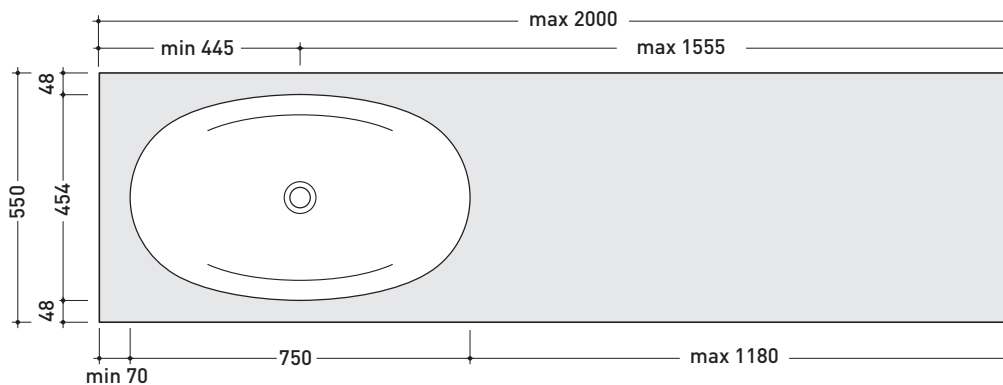

design ALEXANDER DURINGER e STEFANO ROSINI

2004

IO75M2

Mensola da cm 100 a 150 x 55 x h 10 per lavabo IO75
(staffe di fissaggio incluse)

IO75M3

Mensola da cm 150 a 200 x 55 x h 10 per lavabo IO75
(staffe di fissaggio incluse)

vista zenitale / zenital view

RIFERIMENTO
MODULO ORDINE
OBBLIGATORIO

vista frontale / frontal view

dimensioni in mm

LEGNO: finiture

rovere
sbiancato

rovere
moro

MODULO PER LA REALIZZAZIONE DELLE MENSOLE **IO** A MISURA PER ART. **IO4275**
IO CUSTOMIZED SHELVES FOR ART. IO4275 FORM

art. **IO75M2**
mensola / shelf da / from 100 a / to 150 cm

art. **IO75M3**
mensola / shelf da / from 150 a / to 200 cm

art. **IO75M4**
mensola / shelf da / from 100 a / to 250 cm
(solo in **Pietraluce** / only in **Pietraluce**)