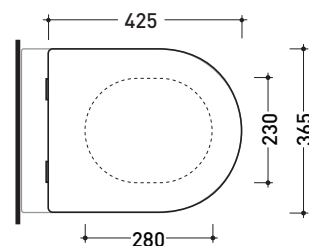

Dim. Imballo 52 x 40 x 7 cm | Peso 4,4 kg | Pz. Pallet n° -

CE

art. LK117 - LK117G - LK117R
vista zenitale / zenital view

art. 5051/WC - 5051/WCG
vista zenitale / zenital view

art. 5064
vista zenitale / zenital view

art. LK117 - LK117G - LK117R
vista laterale / lateral view

art. 5051/WC - 5051/WCG
vista laterale / lateral view

art. 5064
vista laterale / lateral view

dimensioni in mm

LEGNO/POLIESTERE: finiture lucide

bianco