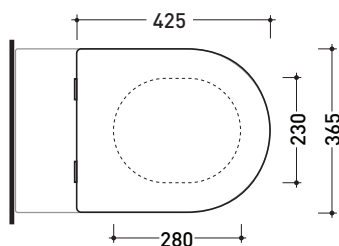

design GIULIO CAPPELLINI e ROBERTO PALOMBA

1999

5051CW01

Coprivaso in legno e poliester

Complementi:

- Vaso btw Link (LK117)
- Vaso btw Link goclean (LK117G)
- Vaso Link Plus goclean (LK117RG)
- Vaso Link sospeso (5051/WC)
- Vaso Link goclean sospeso (5051/WCG)
- Vaso MiniLink sospeso (5064)
- Vaso MiniLink goclean sospeso (5064G)

Dim. Imballo 52 x 40 x 7 cm | Peso 4,4 kg | Pz. Pallet n° -

CE

art. LK117 - LK117G - LK117R
vista zenitale / zenital view

art. 5051/WC - 5051/WCG
vista zenitale / zenital view

art. 5064
vista zenitale / zenital view

art. LK117 - LK117G - LK117R
vista laterale / lateral view

art. 5051/WC - 5051/WCG
vista laterale / lateral view

art. 5064
vista laterale / lateral view

dimensioni in mm

LEGNO/POLIESTERE: finiture lucide

bianco