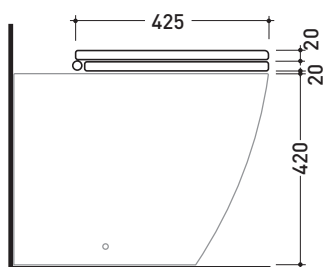

Dim. Imballo 52 x 40 x 7 cm | Peso 4,4 kg | Pz. Pallet n° -

CE

art. LK117 - LK117G - LK117R
vista zenitale / zenital view

art. 5051/WC - 5051/WCG
vista zenitale / zenital view

art. 5064
vista zenitale / zenital view

art. LK117 - LK117G - LK117R
vista laterale / lateral view

art. 5051/WC - 5051/WCG
vista laterale / lateral view

art. 5064
vista laterale / lateral view

dimensioni in mm

LEGNO/POLIESTERE: finiture lucide

bianco