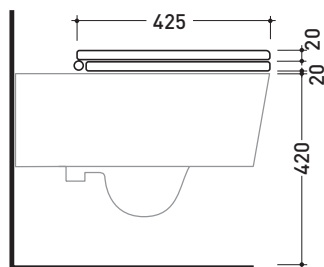

Dim. Imballo 52 x 40 x 7 cm | Peso 4,4 kg | Pz. Pallet n° -

CE

art. LK117 - LK117G - LK117R
vista zenitale / zenital view

art. 5051/WC - 5051/WCG
vista zenitale / zenital view

art. 5064
vista zenitale / zenital view

art. LK117 - LK117G - LK117R
vista laterale / lateral view

art. 5051/WC - 5051/WCG
vista laterale / lateral view

art. 5064
vista laterale / lateral view

dimensioni in mm

LEGNO/POLIESTERE: finiture lucide

bianco