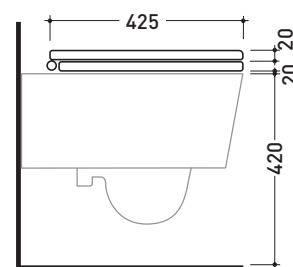

Dim. Imballo 52 x 40 x 7 cm | Peso 4,4 kg | Pz. Pallet n° -

CE

art. LK117 - LK117G - LK117R
vista zenitale / zenital view

art. 5051/WC - 5051/WCG
vista zenitale / zenital view

art. 5064
vista zenitale / zenital view

art. LK117 - LK117G - LK117R
vista laterale / lateral view

art. 5051/WC - 5051/WCG
vista laterale / lateral view

art. 5064
vista laterale / lateral view

dimensioni in mm

LEGNO/POLIESTERE: finiture lucide

bianco