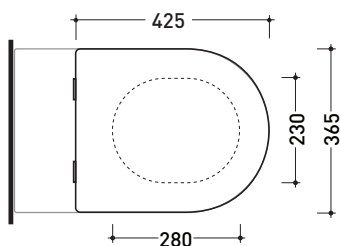

design GIULIO CAPPELLINI e ROBERTO PALOMBA

1999

5051CW01

Coprivaso in legno e poliester

Complementi:

- Vaso btw Link (LK117)
- Vaso btw Link goclean (LK117G)
- Vaso Link Plus goclean (LK117RG)
- Vaso Link sospeso (5051/WC)
- Vaso Link goclean sospeso (5051/WCG)
- Vaso MiniLink sospeso (5064)
- Vaso MiniLink goclean sospeso (5064G)

Dim. Imballo 52 x 40 x 7 cm | Peso 4,4 kg | Pz. Pallet n° -

CE

art. LK117 - LK117G - LK117R
vista zenitale / zenital view

art. 5051/WC - 5051/WCG
vista zenitale / zenital view

art. 5064
vista zenitale / zenital view

art. LK117 - LK117G - LK117R
vista laterale / lateral view

art. 5051/WC - 5051/WCG
vista laterale / lateral view

art. 5064
vista laterale / lateral view

dimensioni in mm

LEGNO/POLIESTERE: finiture lucide

bianco