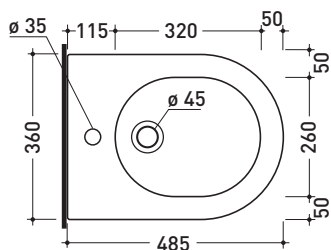

5065 Mini Link

Bidet sospeso monoforo

• CON TROPPOPIENO • SENZA FORO/3 FORI RUBINETTO SU RICHIESTA

Complementi: Rubinetti bidet linea ONE - NOKĚ - SI - FOLD - X1
Accessori linea TWO - HOOP - NOKĚ - FOLD

Accessori tecnici: Staffa di fissaggio universale per vasi e bidet sospesi (41/P)
Sifone ribassato cromo (SIFB/CR)
Piletta Stop & Go (PLSG)
Piletta Stop & Go in ceramica (PLCE)
Set 2 pezzi rubinetto filtro cromo (RF026)

Dim. Imballo 58 x 36,5 x 36 cm | Peso 21 kg | Pz. Pallet n° 15

UNI EN 14528 - CL20 Dop-No14528

vista zenitale / zenital view

vista laterale / lateral view

sezione longitudinale / section

vista retro / back view

dimensioni in mm

Le misure dimensionali riportate hanno una tolleranza del 2%

CERAMICA: finiture lucide

bianco nero

finiture opache

latte carbone grigio lava fango argilla cenere

METAL

bianco / oro bianco / platino