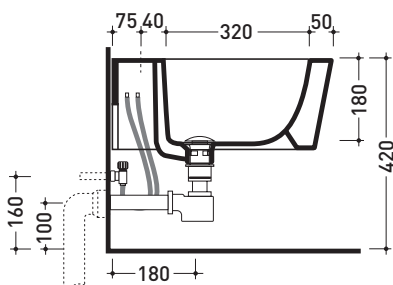

5065 Mini Link

Bidet sospeso monoforo

• CON TROPPOPIENO • SENZA FORO/3 FORI RUBINETTO SU RICHIESTA

Complementi: Rubinetti bidet linea ONE - NOKĚ - SI - FOLD - X1
Accessori linea TWO - HOOP - NOKĚ - FOLD

Accessori tecnici: Staffa di fissaggio universale per vasi e bidet sospesi (41/P)
Sifone ribassato cromo (SIFB/CR)
Piletta Stop & Go (PLSG)
Piletta Stop & Go in ceramica (PLCE)
Set 2 pezzi rubinetto filtro cromo (RF026)

Dim. Imballo 58 x 36,5 x 36 cm | Peso 21 kg | Pz. Pallet n° 15

UNI EN 14528 - CL20 Dop-No14528

vista zenitale / zenital view

vista laterale / lateral view

sezione longitudinale / section

vista retro / back view

dimensioni in mm

Le misure dimensionali riportate hanno una tolleranza del 2%

CERAMICA: finiture lucide

bianco nero

finiture opache

latte carbone grigio lava fango argilla cenere

METAL

bianco / oro bianco / platino