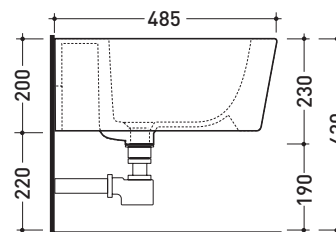

5065 Mini Link

Bidet sospeso monoforo

• CON TROPPOPIENO • SENZA FORO/3 FORI RUBINETTO SU RICHIESTA

Complementi: Rubinetti bidet linea ONE - NOKĚ - SI - FOLD - X1
Accessori linea TWO - HOOP - NOKĚ - FOLD

Accessori tecnici: Staffa di fissaggio universale per vasi e bidet sospesi (41/P)
Sifone ribassato cromo (SIFB/CR)
Piletta Stop & Go (PLSG)
Piletta Stop & Go in ceramica (PLCE)
Set 2 pezzi rubinetto filtro cromo (RF026)

Dim. Imballo 58 x 36,5 x 36 cm | Peso 21 kg | Pz. Pallet n° 15

UNI EN 14528 - CL20 Dop-No14528

vista zenitale / zenital view

vista laterale / lateral view

sezione longitudinale / section

vista retro / back view

dimensioni in mm

Le misure dimensionali riportate hanno una tolleranza del 2%

CERAMICA: finiture lucide

bianco nero

finiture opache

latte carbone grigio lava fango argilla cenere

METAL

bianco / oro bianco / platino