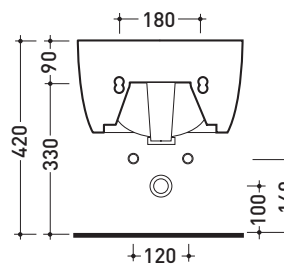

5065 Mini Link

Bidet sospeso monoforo

• CON TROPPOPIENO • SENZA FORO/3 FORI RUBINETTO SU RICHIESTA

Complementi: Rubinetti bidet linea ONE - NOKĚ - SI - FOLD - X1
Accessori linea TWO - HOOP - NOKĚ - FOLD

Accessori tecnici: Staffa di fissaggio universale per vasi e bidet sospesi (41/P)
Sifone ribassato cromo (SIFB/CR)
Piletta Stop & Go (PLSG)
Piletta Stop & Go in ceramica (PLCE)
Set 2 pezzi rubinetto filtro cromo (RF026)

Dim. Imballo 58 x 36,5 x 36 cm | Peso 21 kg | Pz. Pallet n° 15

UNI EN 14528 - CL20 Dop-No14528

vista zenitale / zenital view

vista laterale / lateral view

sezione longitudinale / section

vista retro / back view

dimensioni in mm

Le misure dimensionali riportate hanno una tolleranza del 2%

CERAMICA: finiture lucide

bianco nero

finiture opache

latte carbone grigio lava fango argilla cenere

METAL

bianco / oro bianco / platino