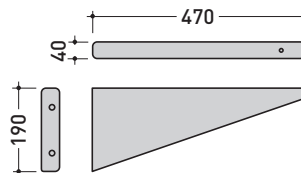

Dim. Imballo 104 x 25 x 60 cm | Peso 57 kg | Pz. Pallet n° 8

CE UNI EN 14688 - CL20 Dop-No14688

vista zenitale / zenital view

vista frontale / frontal view

vista zenitale / zenital view

sezione longitudinale / section

art. AQ04 (OPTIONAL)  
 staffe di sostegno / supporting brackets

dimensioni in mm

Le misure dimensionali riportate hanno una tolleranza del 2%

CERAMICA: finiture lucide

finiture opache

<http://www.ceramicaflaminia.it/it/lines/275-acquagrande>