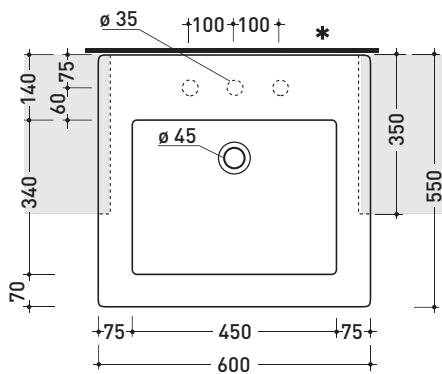

Dim. Imballo 45 x 20,5 x 36 cm | Peso 10,5 kg | Pz. Pallet n° 30

UNI EN 14688 - CL20 Dop-No14688

vista zenitale / zenital view

vista zenitale / zenital view

vista frontale / frontal view

sezione longitudinale / section

Dim. Imballo **62,5 x 25 x 60 cm** | Peso **27,5 kg** | Pz. Pallet n° **12**

CE UNI EN 14688 - CL20 Dop-No14688

vista zenitale / zenital view

vista zenitale / zenital view

vista frontale / frontal view

sezione longitudinale / section

dimensioni in mm

Le misure dimensionali riportate hanno una tolleranza del 2%

CERAMICA: finiture lucide

finiture opache

design **GIULIO CAPPELLINI** e **ROBERTO PALOMBA**

1997

Dim. Imballo 62,5 x 25 x 60 cm | Peso 30 kg | Pz. Pallet n° 12

UNI EN 14688 - CL20 Dop-No14688

vista zenitale / zenital view

\* ATTENZIONE: questo lavabo va fissato a parete  
 ATTENTION: this basin is only wall mount