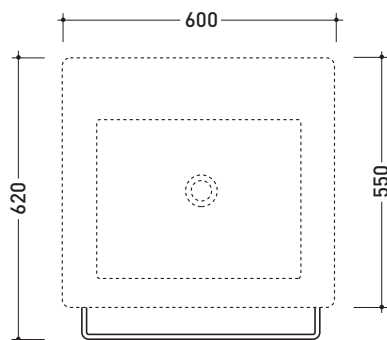

## 5088 Acquababy

Lavamani cm 38,5 da appoggio - sospeso

• CON TROPPOPIENO • PREDISPOSTO TRE FORI RUBINETTO

Complementi: **Rubinetti lavabo linea ONE - NOKÉ - SI - FOLD - X1**  
**Accessori linea TWO - HOOP - NOKÉ - FOLD**

Dim. Imballo 45 x 20,5 x 36 cm | Peso 10,5 kg | Pz. Pallet n° 30

UNI EN 14688 - CL20 Dop-No14688

vista zenitale / zenital view

vista zenitale / zenital view

vista frontale / frontal view

sezione longitudinale / section

Dim. Imballo 62,5 x 25 x 60 cm | Peso 32,5 kg | Pz. Pallet n° 12

CE UNI EN 14688 - CL20 Dop-No14688

vista zenitale / zenital view

vista zenitale / zenital view

vista frontale / frontal view

sezione longitudinale / section

Dim. Imballo 62 x 23,5 x 5 cm | Peso 3 kg | Pz. Pallet n° -

FINO AD ESAURIMENTO SCORTE

vista zenitale / zenital view

vista frontale / frontal view

vista laterale / lateral view

dimensioni in mm

ACCIAIO: finiture lucide