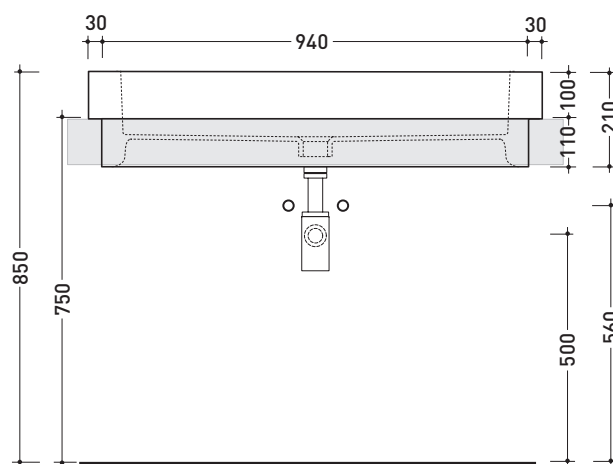

vista frontale / frontal view