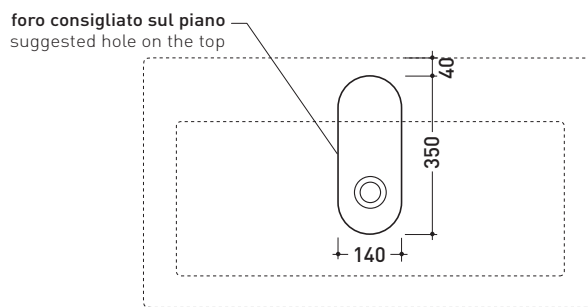

Acquagrande

➔ **FLAMINIA.**

design **GIULIO CAPPELLINI** e **ROBERTO PALOMBA**

1997

5051 Acquagrande 100

Lavabo cm 100 da appoggio - sospeso

• CON TROPPOPIENO • PREDISPOSTO SETTE FORI RUBINETTO

Complementi: Coppia staffe di sostegno (AQ04)
Staffa di sostegno con portasciumani (STUB100)
Rubinetti lavabo linea ONE - NOKÉ - SI - FOLD - X1
Accessori linea TWO - HOOP - NOKÉ - FOLD

Accessori tecnici: Sifone cromo (SIFL/CR) - Sifone telescopico cromo (SIFL066)
Piletta Stop & Go (PLSG)
Piletta Stop&Go in ceramica (PLCE)
Set 2 pezzi rubinetto filtro cromo (RF026)
Kit fissaggio parete (9002)

Dim. Imballo 104 x 25 x 60 cm | Peso 57 kg | Pz. Pallet n° 8

CE UNI EN 14688 - CL20 Dop-No14688

dimensioni in mm

Le misure dimensionali riportate hanno una tolleranza del 2%

CERAMICA: finiture lucide

finiture opache

<http://www.ceramicaflaminia.it/it/lines/275-acquagrande>

©ceramicaflaminiaspa - è vietata la copia, la pubblicazione e la riproduzione anche parziale se non autorizzata

marzo 2019