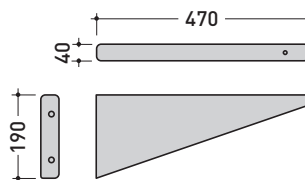

vista frontale / frontal view

sezione longitudinale / section

dimensioni in mm

Le misure dimensionali riportate hanno una tolleranza del 2%

CERAMICA: finiture lucide

finiture opache

design **GIULIO CAPPELLINI** e **ROBERTO PALOMBA**

Dim. Imballo 62,5 x 25 x 60 cm | Peso 32,5 kg | Pz. Pallet n° 12

CE UNI EN 14688 - CL20 Dop-No14688

vista zenitale / zenital view

vista zenitale / zenital view

vista frontale / frontal view

sezione longitudinale / section

art. AQ04 (OPTIONAL)  
 staffe di sostegno / supporting brackets

dimensioni in mm

Le misure dimensionali riportate hanno una tolleranza del 2%

CERAMICA: finiture lucide

finiture opache

design **GIULIO CAPPELLINI** e **ROBERTO PALOMBA**