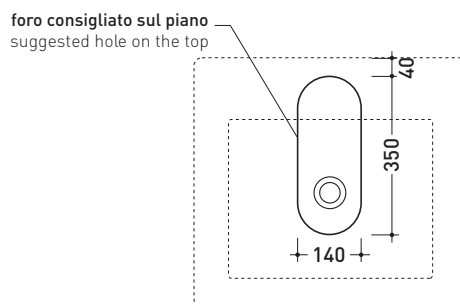

design **GIULIO CAPPELLINI** e **ROBERTO PALOMBA**

1997

5052 Acquagrande 60

Lavabo cm 60 da appoggio - sospeso

• CON TROPPOPIENO • PREDISPOSTO TRE FORI RUBINETTO

Complementi: Coppia staffe di sostegno (AQ04)
Staffa di sostegno con portasciumani (STUB60)
Rubinetti lavabo linea ONE - NOKÉ - SI - FOLD - X1
Accessori linea TWO - HOOP - NOKÉ - FOLD

Accessori tecnici: Sifone cromo (SIFL/CR) - Sifone telescopico cromo (SIFL066)
Piletta Stop & Go (PLSG)
Piletta Stop&Go in ceramica (PLCE)
Set 2 pezzi rubinetto filtro cromo (RF026)
Kit fissaggio parete (9002)

Dim. Imballo 62,5 x 25 x 60 cm | Peso 32,5 kg | Pz. Pallet n° 12

CE UNI EN 14688 - CL20 Dop-No14688

dimensioni in mm

Le misure dimensionali riportate hanno una tolleranza del 2%

CERAMICA: finiture lucide

finiture opache