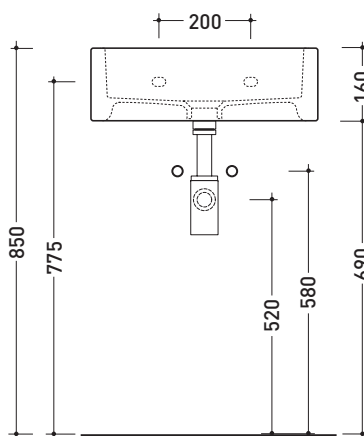

## 5088 Acquababy

Lavamani cm 38,5 da appoggio - sospeso

• CON TROPPOPIENO • PREDISPOSTO TRE FORI RUBINETTO

Complementi: **Rubinetti lavabo linea ONE - NOKÉ - SI - FOLD - X1**  
**Accessori linea TWO - HOOP - NOKÉ - FOLD**

Dim. Imballo 45 x 20,5 x 36 cm | Peso 10,5 kg | Pz. Pallet n° 30

UNI EN 14688 - CL20 Dop-No14688

vista zenitale / zenital view

vista zenitale / zenital view

vista frontale / frontal view

sezione longitudinale / section

Dim. Imballo 52,5 x 19,5 x 48 cm | Peso 21 kg | Pz. Pallet n° 16

UNI EN 14688 - CL20 Dop-No14688

vista zenitale / zenital view

foro consigliato sul piano  
suggested hole on the top

vista zenitale / zenital view

vista frontale / frontal view

sezione longitudinale / section

dimensioni in mm

Le misure dimensionali riportate hanno una tolleranza del 2%

CERAMICA: finiture lucide

finiture opache

design **GIULIO CAPPELLINI** e **ROBERTO PALOMBA**