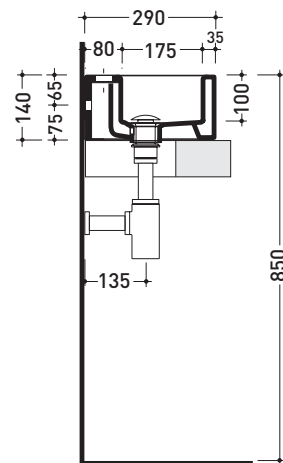

## 5088 Acquababy

Lavamani cm 38,5 da appoggio - sospeso

• CON TROPPOPIENO • PREDISPOSTO TRE FORI RUBINETTO

Complementi: **Rubinetti lavabo linea ONE - NOKÉ - SI - FOLD - X1**  
**Accessori linea TWO - HOOP - NOKÉ - FOLD**

Dim. Imballo 45 x 20,5 x 36 cm | Peso 10,5 kg | Pz. Pallet n° 30

UNI EN 14688 - CL20 Dop-No14688

vista zenitale / zenital view

vista zenitale / zenital view

vista frontale / frontal view

sezione longitudinale / section

Dim. Imballo 52,5 x 19,5 x 48 cm | Peso 21 kg | Pz. Pallet n° 16

UNI EN 14688 - CL20 Dop-No14688

vista zenitale / zenital view

foro consigliato sul piano  
suggested hole on the top

vista zenitale / zenital view