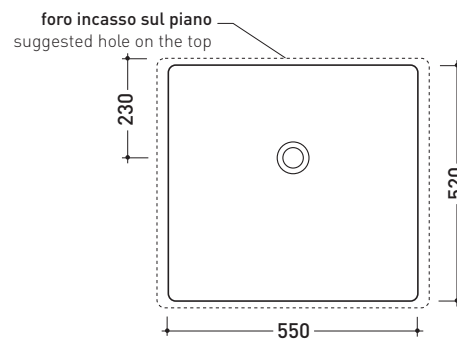

## 5088 Acquababy

Lavamani cm 38,5 da appoggio - sospeso

• CON TROPPOPIENO • PREDISPOSTO TRE FORI RUBINETTO

Complementi: **Rubinetti lavabo linea ONE - NOKÉ - SI - FOLD - X1**  
**Accessori linea TWO - HOOP - NOKÉ - FOLD**

Dim. Imballo 45 x 20,5 x 36 cm | Peso 10,5 kg | Pz. Pallet n° 30

UNI EN 14688 - CL20 Dop-No14688

vista zenitale / zenital view

vista zenitale / zenital view

vista frontale / frontal view

sezione longitudinale / section

Dim. Imballo **62,5 x 25 x 60 cm** | Peso **27,5 kg** | Pz. Pallet n° **12**

CE UNI EN 14688 - CL20 Dop-No14688

vista zenitale / zenital view

vista zenitale / zenital view

vista frontale / frontal view

sezione longitudinale / section

dimensioni in mm

Le misure dimensionali riportate hanno una tolleranza del 2%

CERAMICA: finiture lucide

finiture opache

design **GIULIO CAPPELLINI** e **ROBERTO PALOMBA**

1997