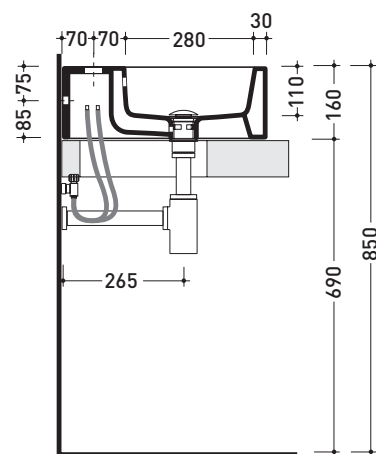

## 5088 Acquababy

Lavamani cm 38,5 da appoggio - sospeso

• CON TROPPOPIENO • PREDISPOSTO TRE FORI RUBINETTO

Complementi: **Rubinetti lavabo linea ONE - NOKÉ - SI - FOLD - X1**  
**Accessori linea TWO - HOOP - NOKÉ - FOLD**

Dim. Imballo 52,5 x 19,5 x 48 cm | Peso 21 kg | Pz. Pallet n° 16

UNI EN 14688 - CL20 Dop-No14688

vista zenitale / zenital view

foro consigliato sul piano  
suggested hole on the top

vista zenitale / zenital view

vista frontale / frontal view

sezione longitudinale / section

dimensioni in mm

Le misure dimensionali riportate hanno una tolleranza del 2%

CERAMICA: finiture lucide

finiture opache

design **GIULIO CAPPELLINI** e **ROBERTO PALOMBA**