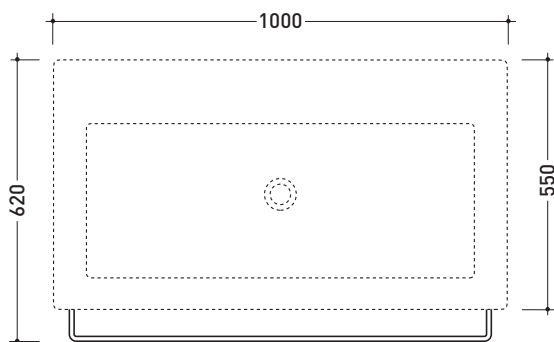

Dim. Imballo 52,5 x 19,5 x 48 cm | Peso 21 kg | Pz. Pallet n° 16

UNI EN 14688 - CL20 Dop-No14688

vista zenitale / zenital view

foro consigliato sul piano  
suggested hole on the top

vista zenitale / zenital view

art. AQ04 (OPTIONAL)  
 staffe di sostegno / supporting brackets

dimensioni in mm

Le misure dimensionali riportate hanno una tolleranza del 2%

CERAMICA: finiture lucide

finiture opache

<http://www.ceramicaflaminia.it/it/lines/275-acquagrande>

Dim. Imballo 111 x 28 x 6 cm | Peso 3,8 kg | Pz. Pallet n° -

FINO AD ESAURIMENTO SCORTE

vista zenitale / zenital view

vista frontale / frontal view

vista laterale / lateral view

dimensioni in mm

ACCIAIO: finiture lucide