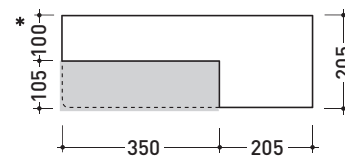

* ATTENZIONE: questo lavabo va fissato a parete
ATTENTION: this basin is only wall mount