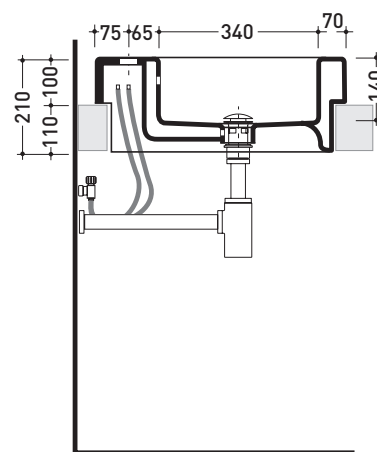

Dim. Imballo 104 x 25 x 60 cm | Peso 41,5 kg | Pz. Pallet n° 8

CE UNI EN 14688 - CL20 Dop-No14688

vista zenitale / zenital view

vista frontale / frontal view

vista zenitale / zenital view

sezione longitudinale / section

dimensioni in mm

Le misure dimensionali riportate hanno una tolleranza del 2%

CERAMICA: finiture lucide

finiture opache

<http://www.ceramicaflaminia.it/it/lines/275-acquagrande>

©ceramicaflaminiaspa - è vietata la copia, la pubblicazione e la riproduzione anche parziale se non autorizzata