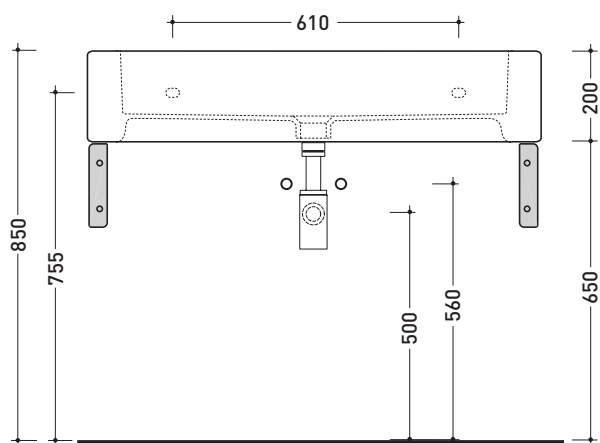

vista zenitale / zenital view

vista frontale / frontal view