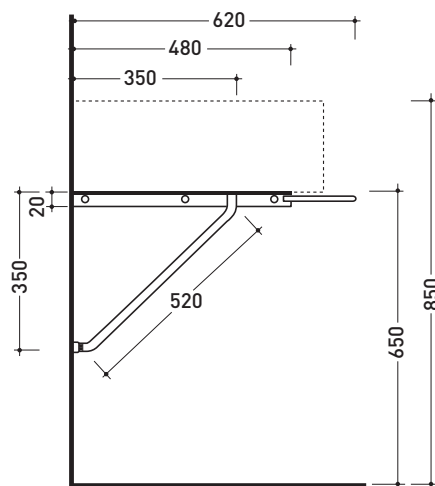

Dim. Imballo 52,5 x 19,5 x 48 cm | Peso 21 kg | Pz. Pallet n° 16

UNI EN 14688 - CL20 Dop-No14688

vista zenitale / zenital view

foro consigliato sul piano  
suggested hole on the top

vista zenitale / zenital view

Dim. Imballo 62,5 x 25 x 60 cm | Peso 32,5 kg | Pz. Pallet n° 12

CE UNI EN 14688 - CL20 Dop-No14688

vista zenitale / zenital view

vista zenitale / zenital view

vista frontale / frontal view

sezione longitudinale / section

Dim. Imballo 104 x 25 x 60 cm | Peso 57 kg | Pz. Pallet n° 8

CE UNI EN 14688 - CL20 Dop-No14688

vista zenitale / zenital view

vista frontale / frontal view

vista zenitale / zenital view

sezione longitudinale / section

Dim. Imballo 111 x 28 x 6 cm | Peso 3,8 kg | Pz. Pallet n° -

FINO AD ESAURIMENTO SCORTE

vista zenitale / zenital view

vista frontale / frontal view

vista laterale / lateral view

dimensioni in mm

ACCIAIO: finiture lucide