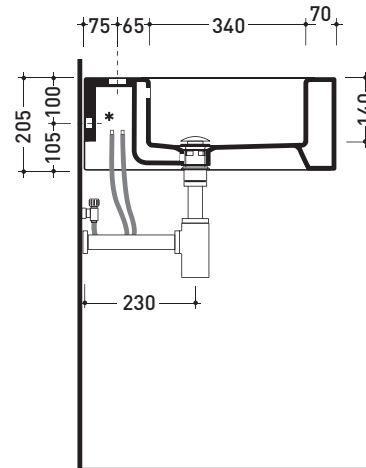

## 5088 Acquababy

Lavamani cm 38,5 da appoggio - sospeso

• CON TROPPOPIENO • PREDISPOSTO TRE FORI RUBINETTO

Complementi: **Rubinetti lavabo linea ONE - NOKÉ - SI - FOLD - X1**  
**Accessori linea TWO - HOOP - NOKÉ - FOLD**

Dim. Imballo 45 x 20,5 x 36 cm | Peso 10,5 kg | Pz. Pallet n° 30

UNI EN 14688 - CL20 Dop-No14688

vista zenitale / zenital view

vista zenitale / zenital view

vista frontale / frontal view

sezione longitudinale / section

Dim. Imballo 62,5 x 25 x 60 cm | Peso 30 kg | Pz. Pallet n° 12

UNI EN 14688 - CL20 Dop-No14688

vista zenitale / zenital view

\* ATTENZIONE: questo lavabo va fissato a parete  
 ATTENTION: this basin is only wall mount

vista laterale / side view

vista frontale / frontal view

sezione longitudinale / section

dimensioni in mm

Le misure dimensionali riportate hanno una tolleranza del 2%

CERAMICA: finiture lucide

finiture opache