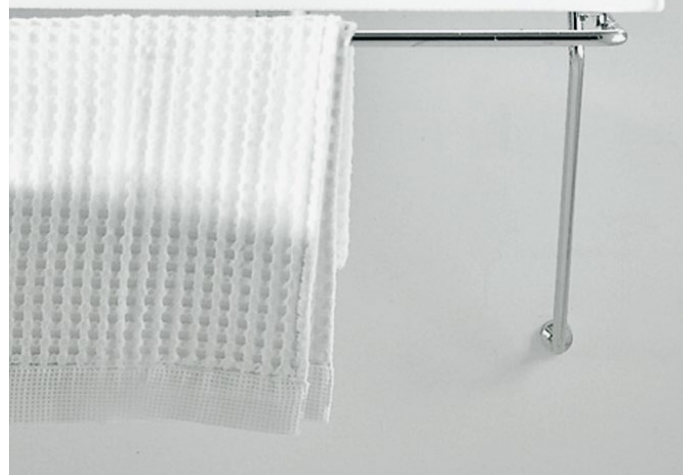

design **GIULIO CAPPELLINI** e **ROBERTO PALOMBA**

1997

STUB60 per Acquagrande 60

Staffa di sostegno in acciaio con portasciugamani per lavabo ACQUAGRANDE 60

Complementi: Lavabo ACQUAGRANDE 60 sospeso (5052)
Rubinetti lavabo linea ONE - NOKÉ - SI - FOLD
Accessori linea TWO - HOOP - NOKÉ - FOLD

Dim. Imballo 62 x 23,5 x 5 cm | Peso 3 kg | Pz. Pallet n° -

FINO AD ESAURIMENTO SCORTE

vista zenitale / zenital view