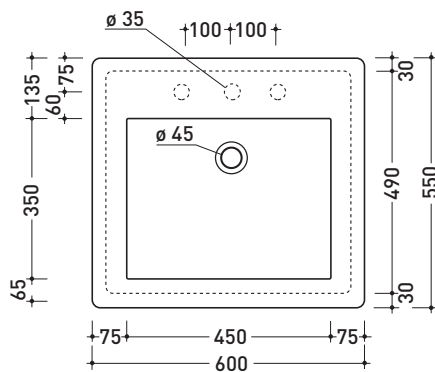

Dim. Imballo 45 x 20,5 x 36 cm | Peso 10,5 kg | Pz. Pallet n° 30

UNI EN 14688 - CL20 Dop-No14688

vista zenitale / zenital view

vista zenitale / zenital view

vista frontale / frontal view

sezione longitudinale / section

Dim. Imballo 62 x 23,5 x 5 cm | Peso 3 kg | Pz. Pallet n° -

FINO AD ESAURIMENTO SCORTE

vista zenitale / zenital view

vista frontale / frontal view

vista laterale / lateral view

dimensioni in mm

ACCIAIO: finiture lucide

Dim. Imballo **62,5 x 25 x 60 cm** | Peso **27,5 kg** | Pz. Pallet n° **12**

CE UNI EN 14688 - CL20 Dop-No14688

vista zenitale / zenital view

vista zenitale / zenital view

vista frontale / frontal view

sezione longitudinale / section