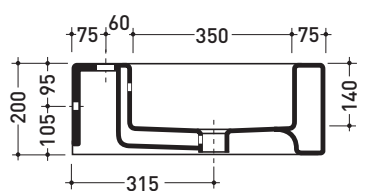

vista frontale / frontal view

sezione longitudinale / section

dimensioni in mm

Le misure dimensionali riportate hanno una tolleranza del 2%

CERAMICA: finiture lucide

finiture opache

design **GIULIO CAPPELLINI** e **ROBERTO PALOMBA**

Dim. Imballo 62,5 x 25 x 60 cm | Peso 32,5 kg | Pz. Pallet n° 12

CE UNI EN 14688 - CL20 Dop-No14688

vista zenitale / zenital view

vista zenitale / zenital view

vista frontale / frontal view

sezione longitudinale / section

art. AQ04 (OPTIONAL)  
 staffe di sostegno / supporting brackets

dimensioni in mm

Le misure dimensionali riportate hanno una tolleranza del 2%

CERAMICA: finiture lucide

finiture opache

design **GIULIO CAPPELLINI** e **ROBERTO PALOMBA**

Dim. Imballo 62 x 23,5 x 5 cm | Peso 3 kg | Pz. Pallet n° -

FINO AD ESAURIMENTO SCORTE

vista zenitale / zenital view

vista frontale / frontal view

vista laterale / lateral view

dimensioni in mm

ACCIAIO: finiture lucide