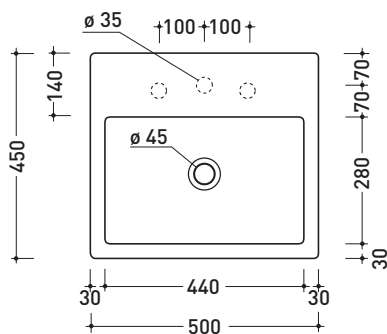

Dim. Imballo 45 x 20,5 x 36 cm | Peso 10,5 kg | Pz. Pallet n° 30

UNI EN 14688 - CL20 Dop-No14688

vista zenitale / zenital view

vista zenitale / zenital view

vista frontale / frontal view

sezione longitudinale / section

dimensioni in mm

Le misure dimensionali riportate hanno una tolleranza del 2%

CERAMICA: finiture lucide

finiture opache

design **GIULIO CAPPELLINI** e **ROBERTO PALOMBA**

1997

## 5058 Acqualight

Lavabo cm 50 da appoggio - sospeso

• CON TROPPOPIENO • PREDISPOSTO TRE FORI RUBINETTO

Complementi: **Mensola FORTY6** (F65058)  
**Mensola SOLID** (SL5058)  
**Arredi BOX - prof. 50**  
**Rubinetti lavabo linea ONE - NOKÉ - SI - FOLD - X1**  
**Accessori linea TWO - HOOP - NOKÉ - FOLD**

Dim. Imballo 52,5 x 19,5 x 48 cm | Peso 21 kg | Pz. Pallet n° 16

UNI EN 14688 - CL20 Dop-No14688

vista zenitale / zenital view

foro consigliato sul piano  
suggested hole on the top

vista zenitale / zenital view