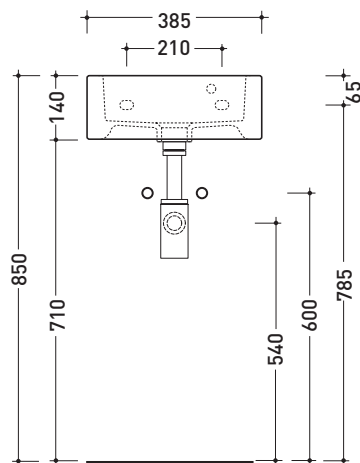

## 5088 Acquababy

Lavamani cm 38,5 da appoggio - sospeso

• CON TROPPOPIENO • PREDISPOSTO TRE FORI RUBINETTO

Complementi: **Rubinetti lavabo linea ONE - NOKÉ - SI - FOLD - X1**  
**Accessori linea TWO - HOOP - NOKÉ - FOLD**

Dim. Imballo 45 x 20,5 x 36 cm | Peso 10,5 kg | Pz. Pallet n° 30

UNI EN 14688 - CL20 Dop-No14688

vista zenitale / zenital view

vista zenitale / zenital view

vista frontale / frontal view

sezione longitudinale / section

dimensioni in mm

Le misure dimensionali riportate hanno una tolleranza del 2%

CERAMICA: finiture lucide

finiture opache

design **GIULIO CAPPELLINI** e **ROBERTO PALOMBA**

1997

Dim. Imballo 52,5 x 19,5 x 48 cm | Peso 21 kg | Pz. Pallet n° 16

UNI EN 14688 - CL20 Dop-No14688

vista zenitale / zenital view

foro consigliato sul piano  
suggested hole on the top

vista zenitale / zenital view