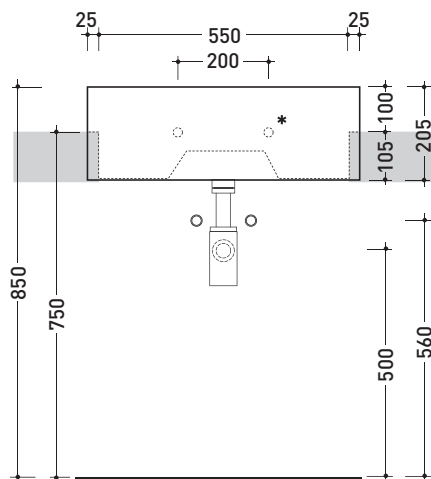

## 5088 Acquababy

Lavamani cm 38,5 da appoggio - sospeso

• CON TROPPOPIENO • PREDISPOSTO TRE FORI RUBINETTO

Complementi: **Rubinetti lavabo linea ONE - NOKÉ - SI - FOLD - X1**  
**Accessori linea TWO - HOOP - NOKÉ - FOLD**

Dim. Imballo 45 x 20,5 x 36 cm | Peso 10,5 kg | Pz. Pallet n° 30

UNI EN 14688 - CL20 Dop-No14688

vista zenitale / zenital view

vista zenitale / zenital view

vista frontale / frontal view

sezione longitudinale / section

Dim. Imballo 62,5 x 25 x 60 cm | Peso 30 kg | Pz. Pallet n° 12

UNI EN 14688 - CL20 Dop-No14688

vista zenitale / zenital view

\* ATTENZIONE: questo lavabo va fissato a parete  
 ATTENTION: this basin is only wall mount

vista laterale / side view

vista frontale / frontal view

sezione longitudinale / section

dimensioni in mm

Le misure dimensionali riportate hanno una tolleranza del 2%

CERAMICA: finiture lucide

finiture opache