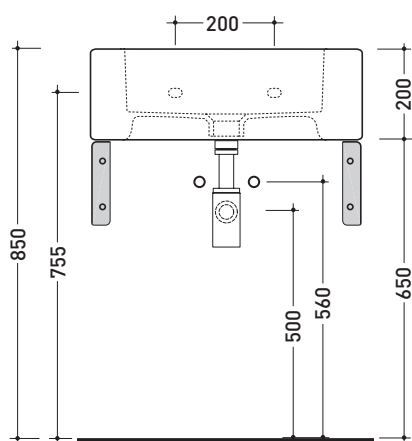

Dim. Imballo 62,5 x 25 x 60 cm | Peso 32,5 kg | Pz. Pallet n° 12

CE UNI EN 14688 - CL20 Dop-No14688

vista zenitale / zenital view

vista zenitale / zenital view

vista frontale / frontal view

sezione longitudinale / section

art. AQ04 (OPTIONAL)  
 staffe di sostegno / supporting brackets

dimensioni in mm

Le misure dimensionali riportate hanno una tolleranza del 2%

CERAMICA: finiture lucide

finiture opache

design **GIULIO CAPPELLINI** e **ROBERTO PALOMBA**