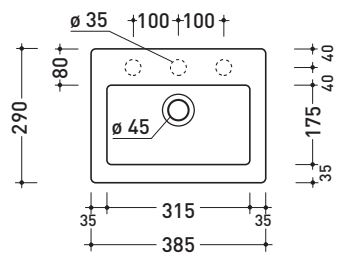

## 5088 Acquababy

Lavamani cm 38,5 da appoggio - sospeso

• CON TROPPOPIENO • PREDISPOSTO TRE FORI RUBINETTO

Complementi: **Rubinetti lavabo linea ONE - NOKÉ - SI - FOLD - X1**  
**Accessori linea TWO - HOOP - NOKÉ - FOLD**

Dim. Imballo 45 x 20,5 x 36 cm | Peso 10,5 kg | Pz. Pallet n° 30

UNI EN 14688 - CL20 Dop-No14688

vista zenitale / zenital view

vista zenitale / zenital view

vista frontale / frontal view

sezione longitudinale / section