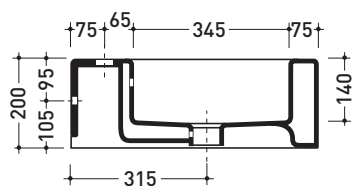

Dim. Imballo 45 x 20,5 x 36 cm | Peso 10,5 kg | Pz. Pallet n° 30

UNI EN 14688 - CL20 Dop-No14688

vista zenitale / zenital view

vista zenitale / zenital view

vista frontale / frontal view

sezione longitudinale / section

Dim. Imballo 52,5 x 19,5 x 48 cm | Peso 21 kg | Pz. Pallet n° 16

UNI EN 14688 - CL20 Dop-No14688

vista zenitale / zenital view

foro consigliato sul piano  
suggested hole on the top

vista zenitale / zenital view

Dim. Imballo 104 x 25 x 60 cm | Peso 57 kg | Pz. Pallet n° 8

CE UNI EN 14688 - CL20 Dop-No14688

vista zenitale / zenital view

vista frontale / frontal view

vista zenitale / zenital view

sezione longitudinale / section

art. AQ04 (OPTIONAL)  
 staffe di sostegno / supporting brackets

dimensioni in mm

Le misure dimensionali riportate hanno una tolleranza del 2%

CERAMICA: finiture lucide

finiture opache

<http://www.ceramicaflaminia.it/it/lines/275-acquagrande>