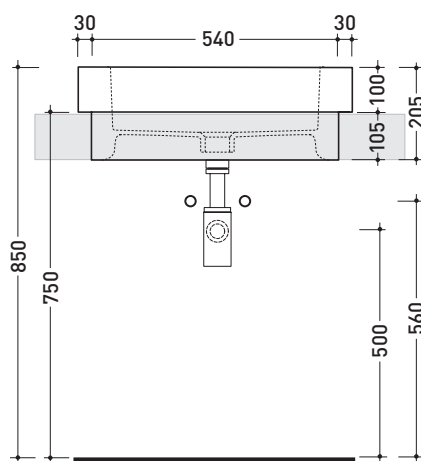

Dim. Imballo 45 x 20,5 x 36 cm | Peso 10,5 kg | Pz. Pallet n° 30

UNI EN 14688 - CL20 Dop-No14688

vista zenitale / zenital view

vista zenitale / zenital view

vista frontale / frontal view

sezione longitudinale / section

Dim. Imballo 62 x 23,5 x 5 cm | Peso 3 kg | Pz. Pallet n° -

FINO AD ESAURIMENTO SCORTE

vista zenitale / zenital view

vista frontale / frontal view

vista laterale / lateral view

dimensioni in mm

ACCIAIO: finiture lucide

Dim. Imballo **62,5 x 25 x 60 cm** | Peso **27,5 kg** | Pz. Pallet n° **12**

CE UNI EN 14688 - CL20 Dop-No14688

vista zenitale / zenital view

vista zenitale / zenital view

vista frontale / frontal view

sezione longitudinale / section

dimensioni in mm

Le misure dimensionali riportate hanno una tolleranza del 2%

CERAMICA: finiture lucide

finiture opache

design **GIULIO CAPPELLINI** e **ROBERTO PALOMBA**

1997