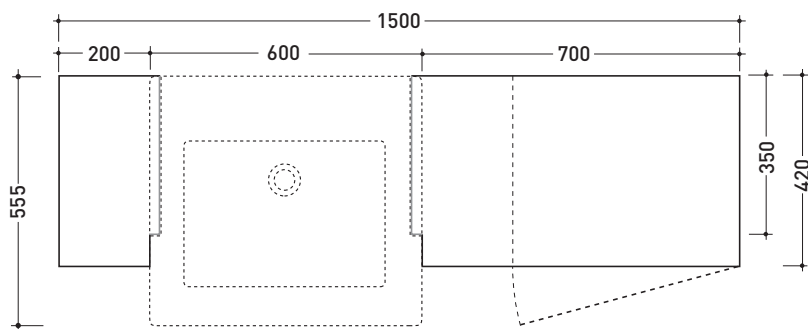

Acquagrande

➔ **FLAMINIA.**

design **GIULIO CAPPELLINI** e **ROBERTO PALOMBA**

1997

MAS60

Set composizione in legno reversibile
per lavabo ACQUAGRANDE 60 semincasso

Complementi: Lavabo ACQUAGRANDE 60 semincasso (5053)
Rubinetti lavabo linea ONE - NOKÉ - SI - FOLD - X1
Accessori linea TWO - HOOP - NOKÉ - FOLD

Dim. Imballo n.d. | Peso **39 kg** | Pz. Pallet n° -

vista zenitale / zenital view