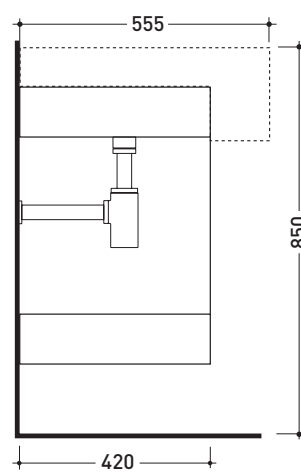

Dim. Imballo 45 x 20,5 x 36 cm | Peso 10,5 kg | Pz. Pallet n° 30

UNI EN 14688 - CL20 Dop-No14688

vista zenitale / zenital view

vista zenitale / zenital view

vista frontale / frontal view

sezione longitudinale / section

vista laterale / side view

vista frontale / frontal view

sezione longitudinale / section

dimensioni in mm

Le misure dimensionali riportate hanno una tolleranza del 2%

CERAMICA: finiture lucide

finiture opache

## MAS60

Set composizione in legno reversibile  
per lavabo ACQUAGRANDE 60 semincasso

Complementi: Lavabo ACQUAGRANDE 60 semincasso (5053)  
Rubinetti lavabo linea ONE - NOKÉ - SI - FOLD - X1  
Accessori linea TWO - HOOP - NOKÉ - FOLD

Dim. Imballo n.d. | Peso **39 kg** | Pz. Pallet n° -

vista zenitale / zenital view

vista frontale / frontal view

vista laterale / lateral view

dimensioni in mm

LEGGNO: finiture

Rovere Moro

<http://www.ceramicaflaminia.it/it/lines/275-acquagrande>