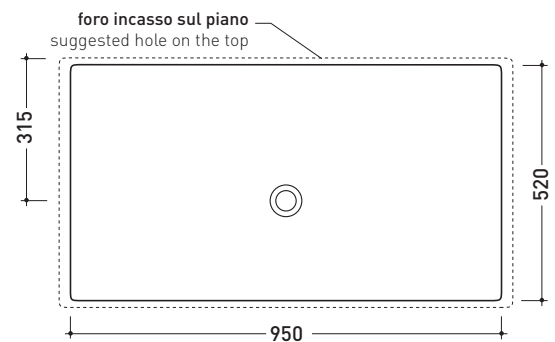

Dim. Imballo 62,5 x 25 x 60 cm | Peso 32,5 kg | Pz. Pallet n° 12

CE UNI EN 14688 - CL20 Dop-No14688

vista zenitale / zenital view

vista zenitale / zenital view

vista frontale / frontal view

sezione longitudinale / section

Dim. Imballo 111 x 28 x 6 cm | Peso 3,8 kg | Pz. Pallet n° -

FINO AD ESAURIMENTO SCORTE

vista zenitale / zenital view

vista frontale / frontal view

vista laterale / lateral view

dimensioni in mm

ACCIAIO: finiture lucide

Dim. Imballo 104 x 25 x 60 cm | Peso 41,5 kg | Pz. Pallet n° 8

CE UNI EN 14688 - CL20 Dop-No14688

vista zenitale / zenital view

vista frontale / frontal view

vista zenitale / zenital view

sezione longitudinale / section

dimensioni in mm

Le misure dimensionali riportate hanno una tolleranza del 2%

CERAMICA: finiture lucide

finiture opache

<http://www.ceramicaflaminia.it/it/lines/275-acquagrande>

©ceramicaflaminiaspa - è vietata la copia, la pubblicazione e la riproduzione anche parziale se non autorizzata