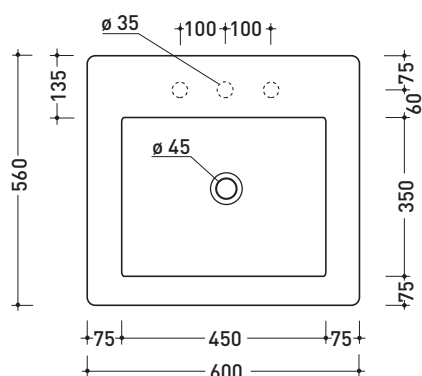

Dim. Imballo 45 x 20,5 x 36 cm | Peso 10,5 kg | Pz. Pallet n° 30

UNI EN 14688 - CL20 Dop-No14688

vista zenitale / zenital view

vista zenitale / zenital view

vista frontale / frontal view

sezione longitudinale / section

Dim. Imballo 52,5 x 19,5 x 48 cm | Peso 21 kg | Pz. Pallet n° 16

UNI EN 14688 - CL20 Dop-No14688

vista zenitale / zenital view

foro consigliato sul piano  
suggested hole on the top

vista zenitale / zenital view

vista frontale / frontal view

sezione longitudinale / section

dimensioni in mm

Le misure dimensionali riportate hanno una tolleranza del 2%

CERAMICA: finiture lucide

finiture opache

design **GIULIO CAPPELLINI** e **ROBERTO PALOMBA**

Dim. Imballo 62,5 x 25 x 60 cm | Peso 32,5 kg | Pz. Pallet n° 12

CE UNI EN 14688 - CL20 Dop-No14688

vista zenitale / zenital view

vista zenitale / zenital view

vista frontale / frontal view

sezione longitudinale / section