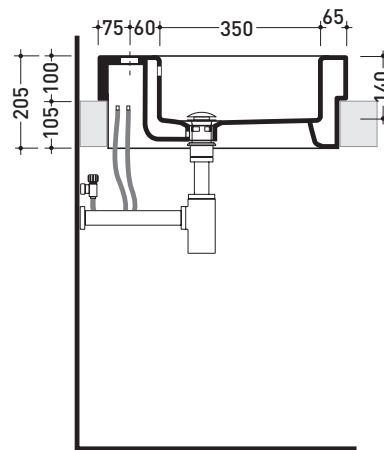

Dim. Imballo **62,5 x 25 x 60 cm** | Peso **27,5 kg** | Pz. Pallet n° **12**

CE UNI EN 14688 - CL20 Dop-No14688

vista zenitale / zenital view

vista zenitale / zenital view

vista frontale / frontal view

sezione longitudinale / section

dimensioni in mm

Le misure dimensionali riportate hanno una tolleranza del 2%

CERAMICA: finiture lucide

finiture opache

design **GIULIO CAPPELLINI** e **ROBERTO PALOMBA**

1997