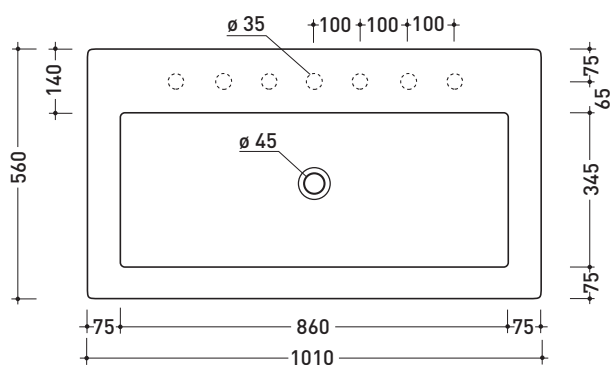

Acquagrande

➔ **FLAMINIA.**

design **GIULIO CAPPELLINI** e **ROBERTO PALOMBA**

1997

5051 Acquagrande 100

Lavabo cm 100 da appoggio - sospeso

• CON TROPPOPIENO • PREDISPOSTO SETTE FORI RUBINETTO

Complementi: Coppia staffe di sostegno (AQ04)
Staffa di sostegno con portasciumani (STUB100)
Rubinetti lavabo linea ONE - NOKÉ - SI - FOLD - X1
Accessori linea TWO - HOOP - NOKÉ - FOLD

Accessori tecnici: Sifone cromo (SIFL/CR) - Sifone telescopico cromo (SIFL066)
Piletta Stop & Go (PLSG)
Piletta Stop&Go in ceramica (PLCE)
Set 2 pezzi rubinetto filtro cromo (RF026)
Kit fissaggio parete (9002)

Dim. Imballo 104 x 25 x 60 cm | Peso 57 kg | Pz. Pallet n° 8

CE UNI EN 14688 - CL20 Dop-No14688