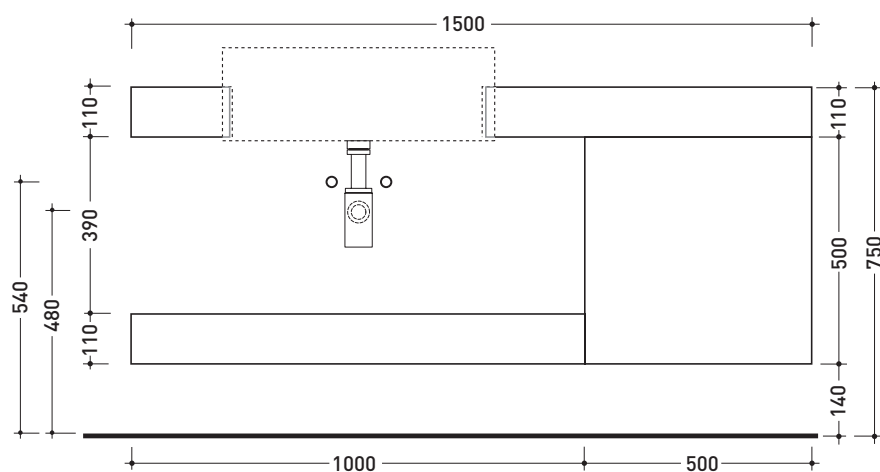

Dim. Imballo 45 x 20,5 x 36 cm | Peso 10,5 kg | Pz. Pallet n° 30

UNI EN 14688 - CL20 Dop-No14688

vista zenitale / zenital view

vista zenitale / zenital view

vista frontale / frontal view

sezione longitudinale / section

vista laterale / side view

vista frontale / frontal view

sezione longitudinale / section

dimensioni in mm

Le misure dimensionali riportate hanno una tolleranza del 2%

CERAMICA: finiture lucide

finiture opache

## MAS60

Set composizione in legno reversibile  
per lavabo ACQUAGRANDE 60 semincasso

Complementi: Lavabo ACQUAGRANDE 60 semincasso (5053)  
Rubinetti lavabo linea ONE - NOKÉ - SI - FOLD - X1  
Accessori linea TWO - HOOP - NOKÉ - FOLD

Dim. Imballo n.d. | Peso **39 kg** | Pz. Pallet n° -

vista zenitale / zenital view

vista frontale / frontal view

vista laterale / lateral view

dimensioni in mm

LEGGNO: finiture

Rovere Moro

<http://www.ceramicaflaminia.it/it/lines/275-acquagrande>