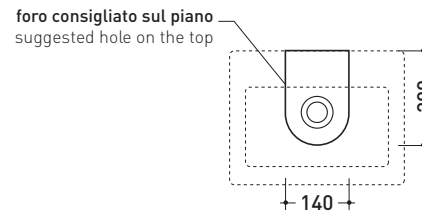

vista zenitale / zenital view