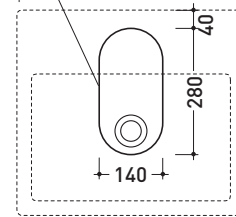

Dim. Imballo 45 x 20,5 x 36 cm | Peso 10,5 kg | Pz. Pallet n° 30

UNI EN 14688 - CL20 Dop-No14688

vista zenitale / zenital view

vista zenitale / zenital view

vista frontale / frontal view

sezione longitudinale / section

dimensioni in mm

Le misure dimensionali riportate hanno una tolleranza del 2%

CERAMICA: finiture lucide

finiture opache

design **GIULIO CAPPELLINI** e **ROBERTO PALOMBA**

1997

Dim. Imballo 52,5 x 19,5 x 48 cm | Peso 21 kg | Pz. Pallet n° 16

UNI EN 14688 - CL20 Dop-No14688

vista zenitale / zenital view

foro consigliato sul piano  
suggested hole on the top

vista zenitale / zenital view

vista frontale / frontal view

sezione longitudinale / section

dimensioni in mm

Le misure dimensionali riportate hanno una tolleranza del 2%

CERAMICA: finiture lucide

finiture opache

design **GIULIO CAPPELLINI** e **ROBERTO PALOMBA**