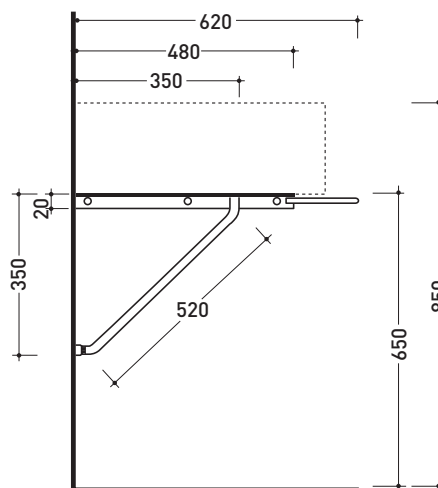

## 5088 Acquababy

Lavamani cm 38,5 da appoggio - sospeso

• CON TROPPOPIENO • PREDISPOSTO TRE FORI RUBINETTO

Complementi: **Rubinetti lavabo linea ONE - NOKÉ - SI - FOLD - X1**  
**Accessori linea TWO - HOOP - NOKÉ - FOLD**

Dim. Imballo 45 x 20,5 x 36 cm | Peso 10,5 kg | Pz. Pallet n° 30

UNI EN 14688 - CL20 Dop-No14688

vista zenitale / zenital view

vista zenitale / zenital view

vista frontale / frontal view

sezione longitudinale / section

Dim. Imballo 62,5 x 25 x 60 cm | Peso 32,5 kg | Pz. Pallet n° 12

CE UNI EN 14688 - CL20 Dop-No14688

vista zenitale / zenital view

vista zenitale / zenital view

vista frontale / frontal view

sezione longitudinale / section

Dim. Imballo 62 x 23,5 x 5 cm | Peso 3 kg | Pz. Pallet n° -

FINO AD ESAURIMENTO SCORTE

vista zenitale / zenital view

vista frontale / frontal view

vista laterale / lateral view

dimensioni in mm

ACCIAIO: finiture lucide