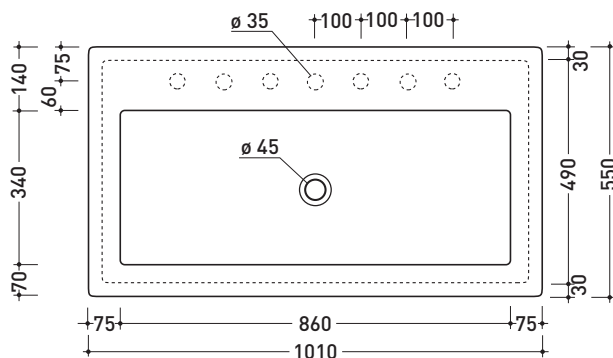

Dim. Imballo 62,5 x 25 x 60 cm | Peso 32,5 kg | Pz. Pallet n° 12

CE UNI EN 14688 - CL20 Dop-No14688

vista zenitale / zenital view

vista zenitale / zenital view

vista frontale / frontal view

sezione longitudinale / section

Dim. Imballo 111 x 28 x 6 cm | Peso 3,8 kg | Pz. Pallet n° -

FINO AD ESAURIMENTO SCORTE

vista zenitale / zenital view

vista frontale / frontal view

vista laterale / lateral view

dimensioni in mm

ACCIAIO: finiture lucide

## 5051/INC Acquagrande 100

Lavabo cm 100 incasso

• CON TROPPOPIENO • PREDISPOSTO SETTE FORI RUBINETTO

Complementi: **Rubinetti lavabo linea ONE - NOKÉ - SI - FOLD - X1**  
**Accessori linea TWO - HOOP - NOKÉ - FOLD**

Dim. Imballo 104 x 25 x 60 cm | Peso 41,5 kg | Pz. Pallet n° 8

CE UNI EN 14688 - CL20 Dop-No14688

vista zenitale / zenital view

vista frontale / frontal view

vista zenitale / zenital view

sezione longitudinale / section