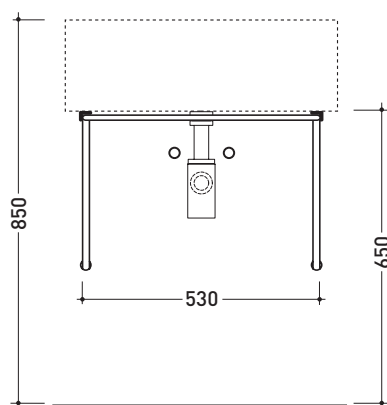

Dim. Imballo 62 x 23,5 x 5 cm | Peso 3 kg | Pz. Pallet n° -

FINO AD ESAURIMENTO SCORTE

vista zenitale / zenital view

vista frontale / frontal view

vista laterale / lateral view

dimensioni in mm

ACCIAIO: finiture lucide