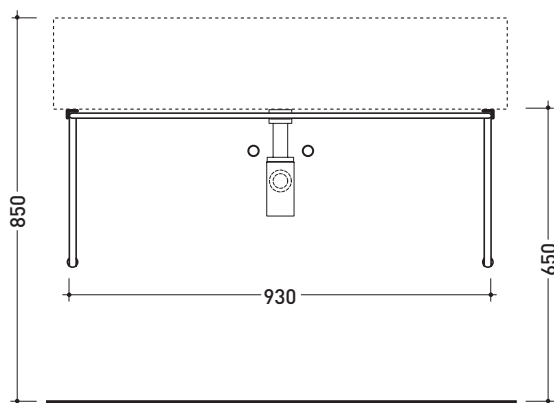

Dim. Imballo 111 x 28 x 6 cm | Peso 3,8 kg | Pz. Pallet n° -

FINO AD ESAURIMENTO SCORTE

vista zenitale / zenital view

vista frontale / frontal view

vista laterale / lateral view

dimensioni in mm

ACCIAIO: finiture lucide