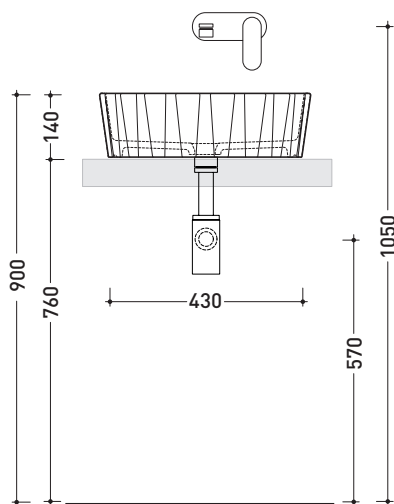

DZ46L Doppio Zero

Lavabo cm 46 da appoggio

• SENZA TROPPOPIENO • SENZA PIANO RUBINETTERIA

Complementi: **Arredi BOX - prof. 50**
Struttura Filo 60 (FI60SV)
Struttura Filo 75 (FI75SV - FI75SC)
Rubinetti lavabo linea: ONE - NOKÉ - SI - FOLD - X1
Accessori linea: TWO - HOOP - NOKÉ - FOLD

Accessori tecnici: **Sifone cromo (SIFL/CR) - Sifone telescopico cromo (SIFL066)**
Piletta Stop & Go (PLSG)
Piletta Stop & Go in ceramica (PLCE)
Piletta con troppopieno integrato in ceramica (PLTPCE)
Piletta con troppopieno integrato CROMO (PLTPCR)
Set 2 pezzi rubinetto filtro cromo (RF026)

Dim. Imballo 55,1 x 18,1 x 52,7 cm | Peso 10 kg | Pz. Pallet n° 28

CE UNI EN 14688 - CL00 Dop-No14688

vista zenitale / zenital view

vista zenitale / zenital view

vista frontale / frontal view

sezione longitudinale / section

dimensioni in mm

Le misure dimensionali riportate hanno una tolleranza del 2%

CERAMICA: finiture lucide

finiture opache