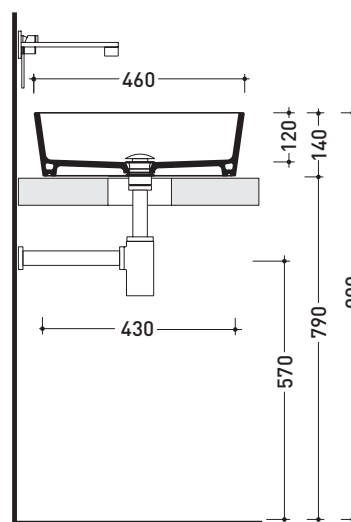

DZ46L Doppio Zero

Lavabo cm 46 da appoggio

• SENZA TROPPOPIENO • SENZA PIANO RUBINETTERIA

Complementi: **Arredi BOX - prof. 50**
Struttura Filo 60 (FI60SV)
Struttura Filo 75 (FI75SV - FI75SC)
Rubinetti lavabo linea: ONE - NOKÉ - SI - FOLD - X1
Accessori linea: TWO - HOOP - NOKÉ - FOLD

Dim. Imballo 55,1 x 18,1 x 52,7 cm | Peso 10 kg | Pz. Pallet n° 28

CE UNI EN 14688 - CL00 Dop-No14688

vista zenitale / zenital view

vista zenitale / zenital view

vista frontale / frontal view

sezione longitudinale / section

dimensioni in mm

Le misure dimensionali riportate hanno una tolleranza del 2%

CERAMICA: finiture lucide

finiture opache