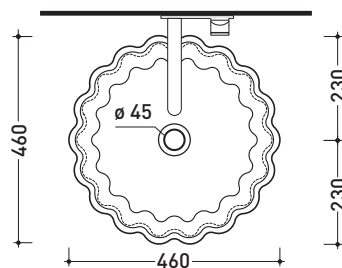

DZ46L Doppio Zero

Lavabo cm 46 da appoggio

• SENZA TROPPOPIENO • SENZA PIANO RUBINETTERIA

Complementi: **Arredi BOX - prof. 50**
Struttura Filo 60 (FI60SV)
Struttura Filo 75 (FI75SV - FI75SC)
Rubinetti lavabo linea: ONE - NOKÉ - SI - FOLD - X1
Accessori linea: TWO - HOOP - NOKÉ - FOLD

Accessori tecnici: **Sifone cromo (SIFL/CR) - Sifone telescopico cromo (SIFL066)**
Piletta Stop & Go (PLSG)
Piletta Stop & Go in ceramica (PLCE)
Piletta con troppopieno integrato in ceramica (PLTPCE)
Piletta con troppopieno integrato CROMO (PLTPCR)
Set 2 pezzi rubinetto filtro cromo (RF026)

Dim. Imballo 55,1 x 18,1 x 52,7 cm | Peso 10 kg | Pz. Pallet n° 28

CE UNI EN 14688 - CL00 Dop-No14688

vista zenitale / zenital view

vista zenitale / zenital view

vista frontale / frontal view

sezione longitudinale / section

dimensioni in mm

Le misure dimensionali riportate hanno una tolleranza del 2%

CERAMICA: finiture lucide

finiture opache