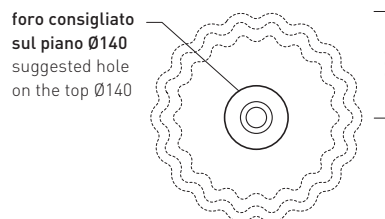

DZ46L Doppio Zero

Lavabo cm 46 da appoggio

• SENZA TROPPOPIENO • SENZA PIANO RUBINETTERIA

Complementi: **Arredi BOX - prof. 50**
Struttura Filo 60 (FI60SV)
Struttura Filo 75 (FI75SV - FI75SC)
Rubinetti lavabo linea: ONE - NOKÉ - SI - FOLD - X1
Accessori linea: TWO - HOOP - NOKÉ - FOLD

Accessori tecnici: **Sifone cromo (SIFL/CR) - Sifone telescopico cromo (SIFL066)**
Piletta Stop & Go (PLSG)
Piletta Stop & Go in ceramica (PLCE)
Piletta con troppopieno integrato in ceramica (PLTPCE)
Piletta con troppopieno integrato CROMO (PLTPCR)
Set 2 pezzi rubinetto filtro cromo (RF026)

Dim. Imballo 55,1 x 18,1 x 52,7 cm | Peso 10 kg | Pz. Pallet n° 28

CE UNI EN 14688 - CL00 Dop-No14688

vista zenitale / zenital view

vista zenitale / zenital view

vista frontale / frontal view

sezione longitudinale / section

dimensioni in mm

Le misure dimensionali riportate hanno una tolleranza del 2%

CERAMICA: finiture lucide

finiture opache