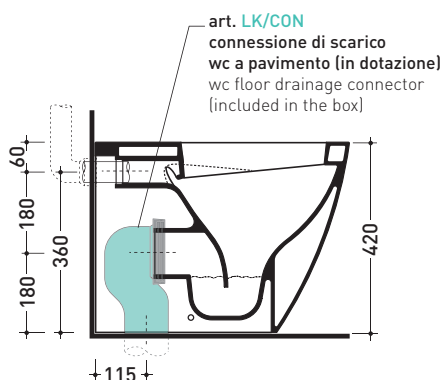

design GIULIO CAPPELLINI e ROBERTO PALOMBA

1999

LK117

Vaso back to wall con scarico S/P (completo di connessione per scarico suolo art. LK/CON e kit fissaggio a pavimento art. 9003)

Complementi: Coprivaso legno e poliestere (5051CW01)
 Coprivaso avvolgente in termoindurente a discesa rallentata (LKCW07)
 Coprivaso SLIM in termoindurente a discesa rallentata (LKCW09)
 Coprivaso elettronico multifunzione giocare (FL7235 - FL7035R)
 Cassetta monoblocco Niagara (TR39)
 Accessori linea TWO - HOOP - NOKÉ - FOLD

Dim. Imballo 56,5 x 37 x 43,5 cm | Peso 31,5 kg | Pz. Pallet n° 15

UNI EN 997

Dop-No997

FLAMINIA sconsiglia l'abbinamento di questo Wc con passo rapido/flussometro e cassette alte tradizionali.

vista zenitale / zenital view

vista laterale / lateral view

sezione longitudinale / section

vista retro / back view

dimensioni in mm

CERAMICA: finiture lucide

bianco

Le misure dimensionali riportate hanno una tolleranza del 2%