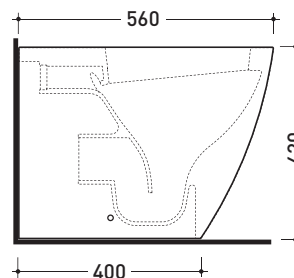

Dim. Imballo 56,5 x 37 x 43,5 cm | Peso 31,5 kg | Pz. Pallet n° 15

UNI EN 997

Dop-No997

FLAMINIA sconsiglia l'abbinamento di questo Wc con passo rapido/flussometro e cassette alte tradizionali.

vista zenitale / zenital view

vista laterale / lateral view

sezione longitudinale / section

vista retro / back view

dimensioni in mm

CERAMICA: finiture lucide

bianco

Le misure dimensionali riportate hanno una tolleranza del 2%