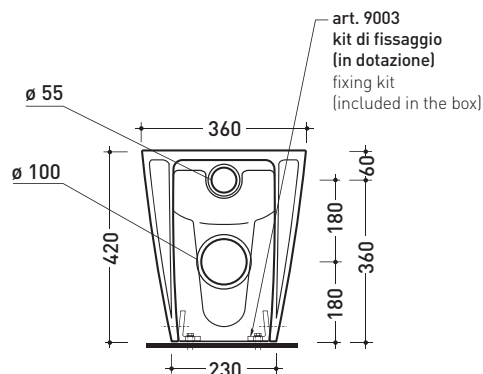

design GIULIO CAPPELLINI e ROBERTO PALOMBA

1999

LK117

Vaso back to wall con scarico S/P (completo di connessione per scarico suolo art. LK/CON e kit fissaggio a pavimento art. 9003)

Complementi: Coprivaso legno e poliestere (5051CW01)
 Coprivaso avvolgente in termoindurente a discesa rallentata (LKCW07)
 Coprivaso SLIM in termoindurente a discesa rallentata (LKCW09)
 Coprivaso elettronico multifunzione giocare (FL7235 - FL7035R)
 Cassetta monoblocco Niagara (TR39)
 Accessori linea TWO - HOOP - NOKÉ - FOLD

Dim. Imballo 56,5 x 37 x 43,5 cm | Peso 31,5 kg | Pz. Pallet n° 15

UNI EN 997

Dop-No997

FLAMINIA sconsiglia l'abbinamento di questo Wc con passo rapido/flussometro e cassette alte tradizionali.

vista zenitale / zenital view

vista laterale / lateral view

sezione longitudinale / section

vista retro / back view

dimensioni in mm

CERAMICA: finiture lucide

bianco

Le misure dimensionali riportate hanno una tolleranza del 2%