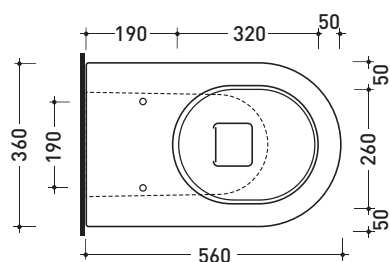

design GIULIO CAPPELLINI e ROBERTO PALOMBA

1999

LK117

Vaso back to wall con scarico S/P (completo di connessione per scarico suolo art. LK/CON e kit fissaggio a pavimento art. 9003)

Complementi: Coprivaso legno e poliestere (5051CW01)
 Coprivaso avvolgente in termoindurente a discesa rallentata (LKCW07)
 Coprivaso SLIM in termoindurente a discesa rallentata (LKCW09)
 Coprivaso elettronico multifunzione giocare (FL7235 - FL7035R)
 Cassetta monoblocco Niagara (TR39)
 Accessori linea TWO - HOOP - NOKÉ - FOLD

Dim. Imballo 56,5 x 37 x 43,5 cm | Peso 31,5 kg | Pz. Pallet n° 15

UNI EN 997

Dop-No997

FLAMINIA sconsiglia l'abbinamento di questo Wc con passo rapido/flussometro e cassette alte tradizionali.

vista zenitale / zenital view

vista laterale / lateral view

sezione longitudinale / section

vista retro / back view

dimensioni in mm

CERAMICA: finiture lucide

bianco

Le misure dimensionali riportate hanno una tolleranza del 2%