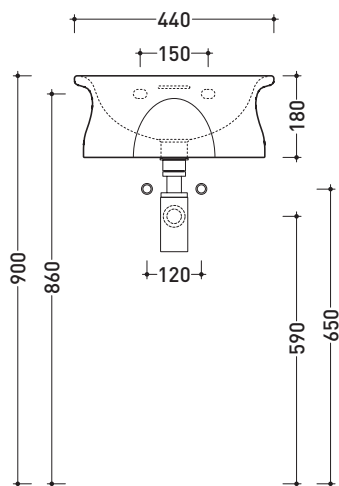

Dim. Imballo 61 x 19 x 51 cm | Peso 20 kg | Pz. Pallet n° 12

CE UNI EN 14688 - CL20 Dop-No14688

FINO AD ESAURIMENTO SCORTE

vista zenitale / zenital view

vista frontale / frontal view

foro consigliato sul piano  
 suggested hole on the top

vista zenitale / zenital view

sezione longitudinale / section

dimensioni in mm

CERAMICA: finiture lucide

bianco

Dim. Imballo 44 x 19 x 44 cm | Peso 14,5 kg | Pz. Pallet n° 30

CE UNI EN 14688 - CL20 Dop-No14688

FINO AD ESAURIMENTO SCORTE

vista zenitale / zenital view

vista frontale / frontal view

foro consigliato sul piano  
 suggested hole on the top