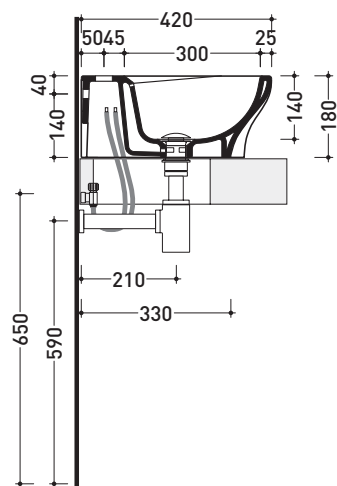

Dim. Imballo 61 x 19 x 51 cm | Peso 20 kg | Pz. Pallet n° 12

CE UNI EN 14688 - CL20 Dop-No14688

FINO AD ESAURIMENTO SCORTE

vista zenitale / zenital view

vista frontale / frontal view

foro consigliato sul piano  
 suggested hole on the top

vista zenitale / zenital view

sezione longitudinale / section

dimensioni in mm

CERAMICA: finiture lucide

bianco

Dim. Imballo 44 x 19 x 44 cm | Peso 14,5 kg | Pz. Pallet n° 30

CE UNI EN 14688 - CL20 Dop-No14688

FINO AD ESAURIMENTO SCORTE

vista zenitale / zenital view

vista frontale / frontal view

foro consigliato sul piano  
 suggested hole on the top