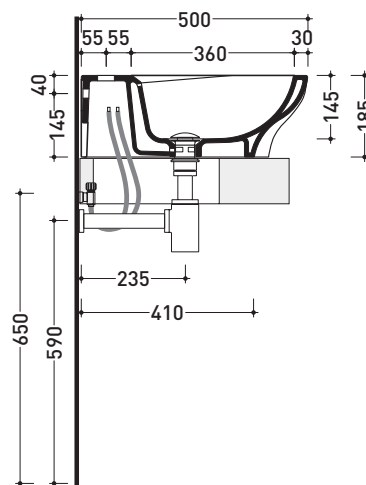

Dim. Imballo 61 x 19 x 51 cm | Peso 20 kg | Pz. Pallet n° 12

CE UNI EN 14688 - CL20 Dop-No14688

FINO AD ESAURIMENTO SCORTE

vista zenitale / zenital view

vista frontale / frontal view

foro consigliato sul piano  
 suggested hole on the top

vista zenitale / zenital view

sezione longitudinale / section

dimensioni in mm

CERAMICA: finiture lucide

bianco

Dim. Imballo 44 x 19 x 44 cm | Peso 14,5 kg | Pz. Pallet n° 30

CE UNI EN 14688 - CL20 Dop-No14688

FINO AD ESAURIMENTO SCORTE

vista zenitale / zenital view

vista frontale / frontal view

foro consigliato sul piano  
 suggested hole on the top