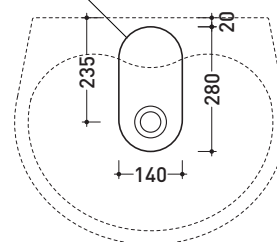

Dim. Imballo 61 x 19 x 51 cm | Peso 20 kg | Pz. Pallet n° 12

CE UNI EN 14688 - CL20 Dop-No14688

FINO AD ESAURIMENTO SCORTE

vista zenitale / zenital view

vista frontale / frontal view

foro consigliato sul piano  
 suggested hole on the top

vista zenitale / zenital view

sezione longitudinale / section

dimensioni in mm

CERAMICA: finiture lucide

bianco

Dim. Imballo 44 x 19 x 44 cm | Peso 14,5 kg | Pz. Pallet n° 30

CE UNI EN 14688 - CL20 Dop-No14688

FINO AD ESAURIMENTO SCORTE

vista zenitale / zenital view

vista frontale / frontal view

foro consigliato sul piano  
 suggested hole on the top