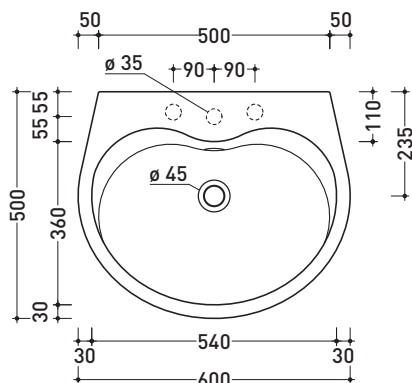

## VD60L Void 60

Lavabo cm 60 da appoggio - sospeso

• CON TROPPOPIENO • PREDISPOSTO PER TRE FORI RUBINETTO

Complementi: Mensola Forty6 (F6VD60)  
 Arredi BOX - prof. 50  
 Rubinetti lavabo linea: ONE - NOKÉ - FOLD - SI - X1  
 Accessori linea: TWO - HOOP - NOKÉ - FOLD

Dim. Imballo 61 x 19 x 51 cm | Peso 20 kg | Pz. Pallet n° 12

CE UNI EN 14688 - CL20 Dop-No14688

FINO AD ESAURIMENTO SCORTE

vista zenitale / zenital view

vista frontale / frontal view

foro consigliato sul piano  
 suggested hole on the top

vista zenitale / zenital view

sezione longitudinale / section

dimensioni in mm

CERAMICA: finiture lucide

bianco