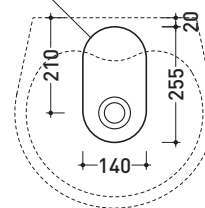

Dim. Imballo 61 x 19 x 51 cm | Peso 20 kg | Pz. Pallet n° 12

CE UNI EN 14688 - CL20 Dop-No14688

FINO AD ESAURIMENTO SCORTE

vista zenitale / zenital view

vista frontale / frontal view

foro consigliato sul piano  
 suggested hole on the top

vista zenitale / zenital view

sezione longitudinale / section

dimensioni in mm

CERAMICA: finiture lucide

bianco

Dim. Imballo 44 x 19 x 44 cm | Peso 14,5 kg | Pz. Pallet n° 30

CE UNI EN 14688 - CL20 Dop-No14688

FINO AD ESAURIMENTO SCORTE

vista zenitale / zenital view

vista frontale / frontal view

foro consigliato sul piano  
 suggested hole on the top