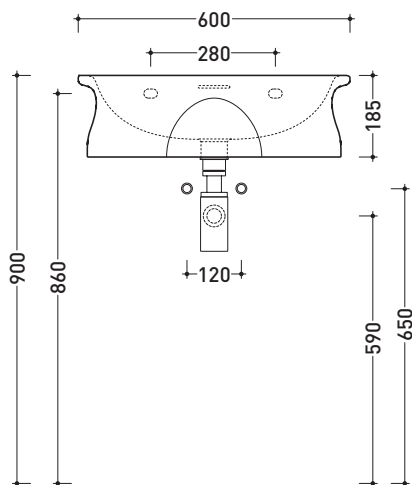

Dim. Imballo 61 x 19 x 51 cm | Peso 20 kg | Pz. Pallet n° 12

CE UNI EN 14688 - CL20 Dop-No14688

FINO AD ESAURIMENTO SCORTE

vista zenitale / zenital view

vista frontale / frontal view

foro consigliato sul piano  
 suggested hole on the top

vista zenitale / zenital view

sezione longitudinale / section

dimensioni in mm

CERAMICA: finiture lucide

bianco

Dim. Imballo 44 x 19 x 44 cm | Peso 14,5 kg | Pz. Pallet n° 30

CE UNI EN 14688 - CL20 Dop-No14688

FINO AD ESAURIMENTO SCORTE

vista zenitale / zenital view

vista frontale / frontal view

foro consigliato sul piano  
 suggested hole on the top