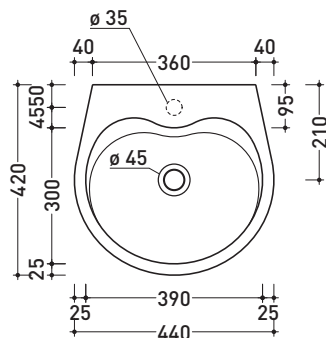

Dim. Imballo 61 x 19 x 51 cm | Peso 20 kg | Pz. Pallet n° 12

CE UNI EN 14688 - CL20 Dop-No14688

FINO AD ESAURIMENTO SCORTE

vista zenitale / zenital view

vista frontale / frontal view

foro consigliato sul piano  
 suggested hole on the top

vista zenitale / zenital view

sezione longitudinale / section

dimensioni in mm

CERAMICA: finiture lucide

bianco

Dim. Imballo 44 x 19 x 44 cm | Peso 14,5 kg | Pz. Pallet n° 30

CE UNI EN 14688 - CL20 Dop-No14688

FINO AD ESAURIMENTO SCORTE

vista zenitale / zenital view

vista frontale / frontal view

foro consigliato sul piano  
 suggested hole on the top