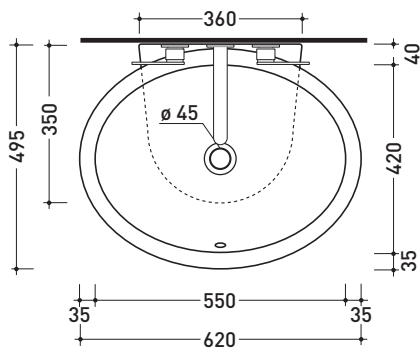

Dim. Imballo **63 x 23 x 50 cm** | Peso **22 kg** | Pz. Pallet n° **11**

CE UNI EN 14688 - CL20 **Dop-No14688**

vista zenitale / zenital view

vista zenitale / zenital view

vista frontale / frontal view

sezione longitudinale / section

dimensioni in mm

Le misure dimensionali riportate hanno una tolleranza del 2%

CERAMICA: finiture lucide

finiture opache

DP482 Dip 62

Lavabo cm 62 da appoggio - sospeso

• CON TROPPOPIENO • SENZA PIANO RUBINETTERIA

Dim. Imballo **63 x 23 x 50 cm** | Peso **19,3 kg** | Pz. Pallet n° **11**

CE UNI EN 14688 - CL20 Dop-No14688

vista zenitale / zenital view

foro consigliato sul piano ø 140
suggested hole on the top ø 140

vista zenitale / zenital view

vista frontale / frontal view

sezione longitudinale / section

dimensioni in mm

Le misure dimensionali riportate hanno una tolleranza del 2%

CERAMICA: finiture lucide

finiture opache