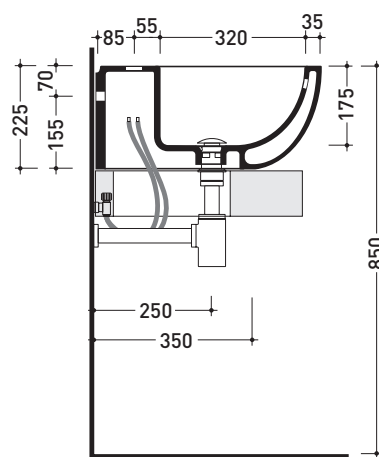

Dim. Imballo **63 x 23 x 50 cm** | Peso **22 kg** | Pz. Pallet n° **11**

CE UNI EN 14688 - CL20 **Dop-No14688**

vista zenitale / zenital view

vista zenitale / zenital view

vista frontale / frontal view

sezione longitudinale / section

dimensioni in mm

Le misure dimensionali riportate hanno una tolleranza del 2%

CERAMICA: finiture lucide

finiture opache

DP482 Dip 62

Lavabo cm 62 da appoggio - sospeso

• CON TROPPOPIENO • SENZA PIANO RUBINETTERIA

Dim. Imballo **63 x 23 x 50 cm** | Peso **19,3 kg** | Pz. Pallet n° **11**

CE UNI EN 14688 - CL20 Dop-No14688

vista zenitale / zenital view

foro consigliato sul piano ø 140
suggested hole on the top ø 140

vista zenitale / zenital view

vista frontale / frontal view

sezione longitudinale / section

dimensioni in mm

Le misure dimensionali riportate hanno una tolleranza del 2%

CERAMICA: finiture lucide

finiture opache