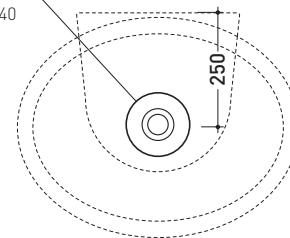

Dim. Imballo **63 x 23 x 50 cm** | Peso **22 kg** | Pz. Pallet n° **11**

CE UNI EN 14688 - CL20 **Dop-No14688**

vista zenitale / zenital view

vista zenitale / zenital view

vista frontale / frontal view

sezione longitudinale / section

dimensioni in mm

Le misure dimensionali riportate hanno una tolleranza del 2%

CERAMICA: finiture lucide

finiture opache

DP482 Dip 62

Lavabo cm 62 da appoggio - sospeso

• CON TROPPOPIENO • SENZA PIANO RUBINETTERIA

Dim. Imballo **63 x 23 x 50 cm** | Peso **19,3 kg** | Pz. Pallet n° **11**

CE UNI EN 14688 - CL20 Dop-No14688

vista zenitale / zenital view

foro consigliato sul piano ø 140
suggested hole on the top ø 140

vista zenitale / zenital view

vista frontale / frontal view

sezione longitudinale / section

dimensioni in mm

Le misure dimensionali riportate hanno una tolleranza del 2%

CERAMICA: finiture lucide

finiture opache