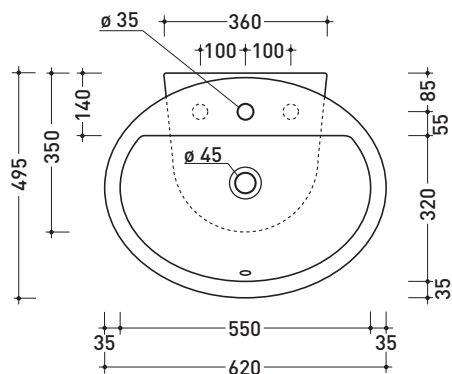

Dim. Imballo **63 x 23 x 50 cm** | Peso **22 kg** | Pz. Pallet n° **11**

CE UNI EN 14688 - CL20 **Dop-No14688**

vista zenitale / zenital view

vista zenitale / zenital view

vista frontale / frontal view

sezione longitudinale / section

dimensioni in mm

Le misure dimensionali riportate hanno una tolleranza del 2%

CERAMICA: finiture lucide

finiture opache

DP482 Dip 62

Lavabo cm 62 da appoggio - sospeso

• CON TROPPOPIENO • SENZA PIANO RUBINETTERIA

Dim. Imballo **63 x 23 x 50 cm** | Peso **19,3 kg** | Pz. Pallet n° **11**

CE UNI EN 14688 - CL20 Dop-No14688

vista zenitale / zenital view

foro consigliato sul piano ø 140
suggested hole on the top ø 140

vista zenitale / zenital view

vista frontale / frontal view

sezione longitudinale / section

dimensioni in mm

Le misure dimensionali riportate hanno una tolleranza del 2%

CERAMICA: finiture lucide

finiture opache