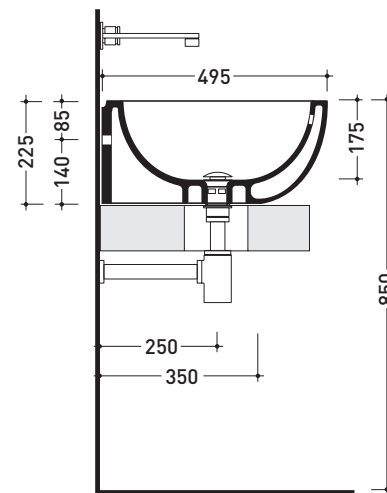

Dim. Imballo **63 x 23 x 50 cm** | Peso **22 kg** | Pz. Pallet n° **11**

CE UNI EN 14688 - CL20 **Dop-No14688**

vista zenitale / zenital view

vista zenitale / zenital view

vista frontale / frontal view

sezione longitudinale / section

dimensioni in mm

Le misure dimensionali riportate hanno una tolleranza del 2%

CERAMICA: finiture lucide

finiture opache

DP482 Dip 62

Lavabo cm 62 da appoggio - sospeso

• CON TROPPOPIENO • SENZA PIANO RUBINETTERIA

Dim. Imballo **63 x 23 x 50 cm** | Peso **19,3 kg** | Pz. Pallet n° **11**

CE UNI EN 14688 - CL20 Dop-No14688

vista zenitale / zenital view

foro consigliato sul piano ø 140
suggested hole on the top ø 140

vista zenitale / zenital view

vista frontale / frontal view

sezione longitudinale / section

dimensioni in mm

Le misure dimensionali riportate hanno una tolleranza del 2%

CERAMICA: finiture lucide

finiture opache