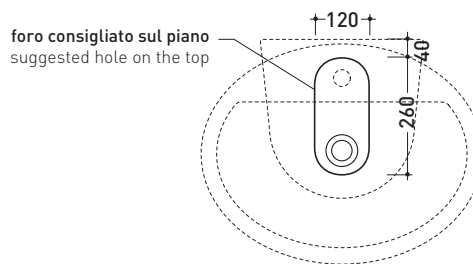

DP481 Dip 62

Lavabo cm 62 con piano rubinetteria monoforo da appoggio - sospeso

• CON TROPPOPIENO • PREDISPOSTO PER TRE FORI RUBINETTO

Complementi: **Mensola Forty6 (F6DP)**
Mensola Solid (SLDP)
Arredi BOX - prof. 50
Rubinetti lavabo linea: ONE - NOKÉ - FOLD - X1
Accessori linea: TWO - HOOP - NOKÉ - FOLD

Dim. Imballo **63 x 23 x 50 cm** | Peso **22 kg** | Pz. Pallet n° **11**

CE UNI EN 14688 - CL20 **Dop-No14688**

vista zenitale / zenital view

vista zenitale / zenital view

vista frontale / frontal view

sezione longitudinale / section

dimensioni in mm

Le misure dimensionali riportate hanno una tolleranza del 2%

CERAMICA: finiture lucide

finiture opache

DP482 Dip 62

Lavabo cm 62 da appoggio - sospeso

• CON TROPPOPIENO • SENZA PIANO RUBINETTERIA

vista zenitale / zenital view

vista frontale / frontal view

sezione longitudinale / section

dimensioni in mm

Le misure dimensionali riportate hanno una tolleranza del 2%

CERAMICA: finiture lucide

finiture opache