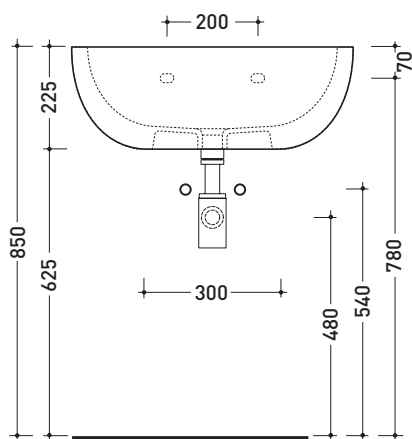

Dim. Imballo **63 x 23 x 50 cm** | Peso **22 kg** | Pz. Pallet n° **11**

CE UNI EN 14688 - CL20 **Dop-No14688**

vista zenitale / zenital view

vista zenitale / zenital view

vista frontale / frontal view

sezione longitudinale / section

dimensioni in mm

Le misure dimensionali riportate hanno una tolleranza del 2%

CERAMICA: finiture lucide

finiture opache

DP482 Dip 62

Lavabo cm 62 da appoggio - sospeso

• CON TROPPOPIENO • SENZA PIANO RUBINETTERIA

Dim. Imballo **63 x 23 x 50 cm** | Peso **19,3 kg** | Pz. Pallet n° **11**

CE UNI EN 14688 - CL20 Dop-No14688

vista zenitale / zenital view

foro consigliato sul piano ø 140
suggested hole on the top ø 140

vista zenitale / zenital view

vista frontale / frontal view

sezione longitudinale / section

dimensioni in mm

Le misure dimensionali riportate hanno una tolleranza del 2%

CERAMICA: finiture lucide

finiture opache