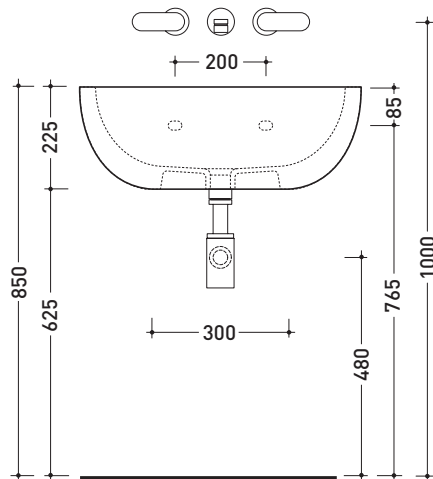

Dim. Imballo **63 x 23 x 50 cm** | Peso **22 kg** | Pz. Pallet n° **11**

CE UNI EN 14688 - CL20 **Dop-No14688**

vista zenitale / zenital view

vista zenitale / zenital view

vista frontale / frontal view

sezione longitudinale / section

dimensioni in mm

Le misure dimensionali riportate hanno una tolleranza del 2%

CERAMICA: finiture lucide

finiture opache

DP482 Dip 62

Lavabo cm 62 da appoggio - sospeso

• CON TROPPOPIENO • SENZA PIANO RUBINETTERIA

Dim. Imballo **63 x 23 x 50 cm** | Peso **19,3 kg** | Pz. Pallet n° **11**

CE UNI EN 14688 - CL20 Dop-No14688

vista zenitale / zenital view

foro consigliato sul piano ø 140
suggested hole on the top ø 140

vista zenitale / zenital view

vista frontale / frontal view

sezione longitudinale / section

dimensioni in mm

Le misure dimensionali riportate hanno una tolleranza del 2%

CERAMICA: finiture lucide

finiture opache