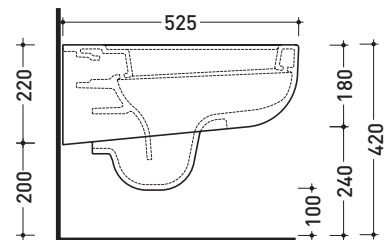

Accessori tecnici: Staffa di fissaggio universale per vasi e bidet sospesi (41/P)

Dim. Imballo 54 x 36 x 35 cm | Peso 20,3 kg | Pz. Pallet n° 15

CE UNI EN 997

Dop-No997

vista zenitale / zenital view

vista laterale / lateral view

sezione longitudinale / section

vista retro / back view

dimensioni in mm

Le misure dimensionali riportate hanno una tolleranza del 2%

CERAMICA: finiture lucide

finiture opache

design **RODOLFO DORDONI**

2010

dimensioni in mm

Le misure dimensionali riportate hanno una tolleranza del 2%

CERAMICA: finiture lucide

finiture opache

CMCW01

Coprivaso in legno e poliestere

Complementi: Vaso Como sospeso (CM118)

Dim. Imballo 51 x 40 x 6 cm | Peso 4 kg | Pz. Pallet n° -

Complementi: Vaso Como sospeso [CM118]

Dim. Imballo 51 x 40 x 6 cm | Peso 3 kg | Pz. Pallet n° -

vista zenitale / zenital view

vista laterale / lateral view

vista frontale / frontal view

dimensioni in mm

TERMOINDURENTE: finiture lucide