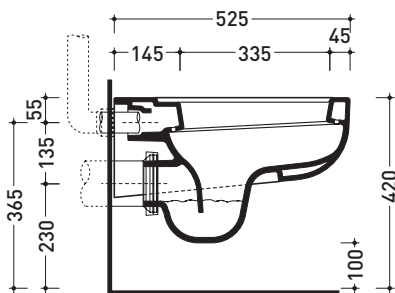

Accessori tecnici: Staffa di fissaggio universale per vasi e bidet sospesi (41/P)

Dim. Imballo 54 x 36 x 35 cm | Peso 20,3 kg | Pz. Pallet n° 15

CE UNI EN 997

Dop-No997

vista zenitale / zenital view

vista laterale / lateral view

sezione longitudinale / section

vista retro / back view

dimensioni in mm

Le misure dimensionali riportate hanno una tolleranza del 2%

CERAMICA: finiture lucide

finiture opache

design **RODOLFO DORDONI**

2010

dimensioni in mm

Le misure dimensionali riportate hanno una tolleranza del 2%

CERAMICA: finiture lucide

finiture opache

CMCW01

Coprivaso in legno e poliestere

Complementi: Vaso Como sospeso (CM118)

Dim. Imballo 51 x 40 x 6 cm | Peso 4 kg | Pz. Pallet n° -

Complementi: Vaso Como sospeso [CM118]

Dim. Imballo 51 x 40 x 6 cm | Peso 3 kg | Pz. Pallet n° -

vista zenitale / zenital view

vista laterale / lateral view

vista frontale / frontal view

dimensioni in mm

TERMOINDURENTE: finiture lucide