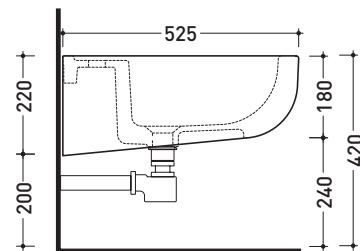

Accessori tecnici: Staffa di fissaggio universale per vasi e bidet sospesi (41/P)

Dim. Imballo 54 x 36 x 35 cm | Peso 20,3 kg | Pz. Pallet n° 15

CE UNI EN 997

Dop-No997

vista zenitale / zenital view

vista laterale / lateral view

sezione longitudinale / section

vista retro / back view

dimensioni in mm

Le misure dimensionali riportate hanno una tolleranza del 2%

CERAMICA: finiture lucide

finiture opache

design **RODOLFO DORDONI**

2010

Dim. Imballo 53 x 23 x 37 cm | Peso 19 kg | Pz. Pallet n° 18

UNI EN 14528 - CL20 Dop-No14528

vista zenitale / zenital view

vista laterale / lateral view

sezione longitudinale / section

vista retro / back view

dimensioni in mm

Le misure dimensionali riportate hanno una tolleranza del 2%

CERAMICA: finiture lucide

finiture opache

CMCW01

Coprivaso in legno e poliestere

Complementi: Vaso Como sospeso (CM118)

Dim. Imballo 51 x 40 x 6 cm | Peso 4 kg | Pz. Pallet n° -