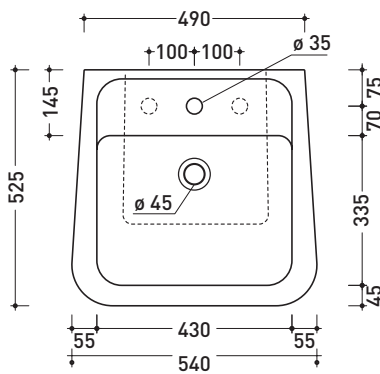

dimensioni in mm

Le misure dimensionali riportate hanno una tolleranza del 2%

CERAMICA: finiture lucide

finiture opache

bianco nero

latte grafite grigio lava

PER I COLORI CONTRASSEGNA TI
 VERIFICARE DISPONIBILITÀ

vista zenitale / zenital view

vista laterale / lateral view

vista frontale / frontal view

vista retro / back view

dimensioni in mm

Le misure dimensionali riportate hanno una tolleranza del 2%

CERAMICA: finiture lucide

Dim. Imballo **54,5 x 21 x 53,5 cm** | Peso **21 kg** | Pz. Pallet n° **16**

FINO AD ESAURIMENTO SCORTE

CE UNI EN 14688 - CL20 Dop-No14688

vista zenitale / zenital view

vista zenitale / zenital view

vista frontale / frontal view

sezione longitudinale / section

dimensioni in mm

Le misure dimensionali riportate hanno una tolleranza del 2%

CERAMICA: finiture lucide

finiture opache

bianco nero

latte grafite grigio lava

PER I COLORI CONTRASSEGNA TI
 VERIFICARE DISPONIBILITÀ