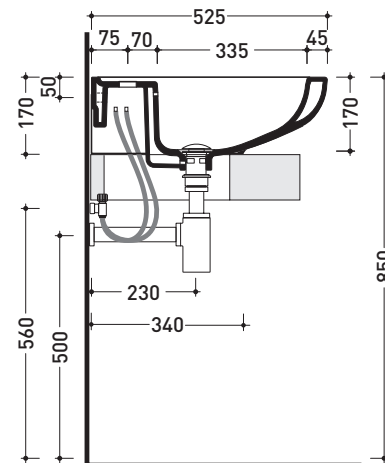

Accessori tecnici: Staffa di fissaggio universale per vasi e bidet sospesi (41/P)

Dim. Imballo 54 x 36 x 35 cm | Peso 20,3 kg | Pz. Pallet n° 15

CE UNI EN 997

Dop-No997

vista zenitale / zenital view

vista laterale / lateral view

vista zenitale / zenital view

vista laterale / lateral view

vista frontale / frontal view

vista retro / back view

dimensioni in mm

Le misure dimensionali riportate hanno una tolleranza del 2%

CERAMICA: finiture lucide

Dim. Imballo **54,5 x 21 x 53,5 cm** | Peso **21 kg** | Pz. Pallet n° **16**

FINO AD ESAURIMENTO SCORTE

CE UNI EN 14688 - CL20 Dop-No14688

vista zenitale / zenital view

vista zenitale / zenital view

vista frontale / frontal view

sezione longitudinale / section

dimensioni in mm

Le misure dimensionali riportate hanno una tolleranza del 2%

CERAMICA: finiture lucide

finiture opache

bianco nero

latte grafite grigio lava

PER I COLORI CONTRASSEGNA TI
 VERIFICARE DISPONIBILITÀ