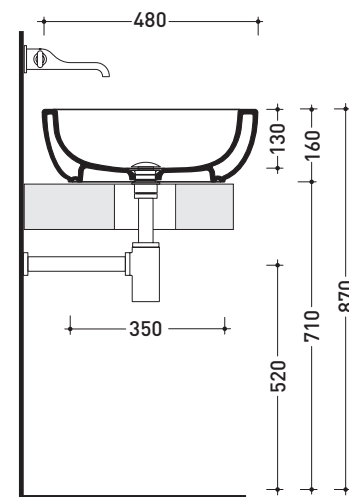

Accessori tecnici: Staffa di fissaggio universale per vasi e bidet sospesi (41/P)

Dim. Imballo 54 x 36 x 35 cm | Peso 20,3 kg | Pz. Pallet n° 15

CE UNI EN 997

Dop-No997

vista zenitale / zenital view

vista laterale / lateral view

Accessori tecnici: **Sifone cromo** (SIFL/CR) - **Sifone telescopico cromo** (SIFL066)
Piletta Stop & Go (PLSG)
Piletta Stop & Go in ceramica (PLCE)
Set 2 pezzi rubinetto filtro cromo (RF026)

Dim. Imballo **53 x 17,5 x 49 cm** | Peso **18 kg** | Pz. Pallet n° **16**

UNI EN 14688 - CL00 **Dop-No14688**

vista zenitale / zenital view

vista zenitale / zenital view

vista frontale / frontal view

sezione longitudinale / section

dimensioni in mm

Le misure dimensionali riportate hanno una tolleranza del 2%

Dim. Imballo 62,5 x 21 x 53,5 cm | Peso 23,5 kg | Pz. Pallet n° 12

FINO AD ESAURIMENTO SCORTE

UNI EN 14688 - CL20 Dop-No14688

vista zenitale / zenital view

vista frontale / frontal view

sezione longitudinale / section