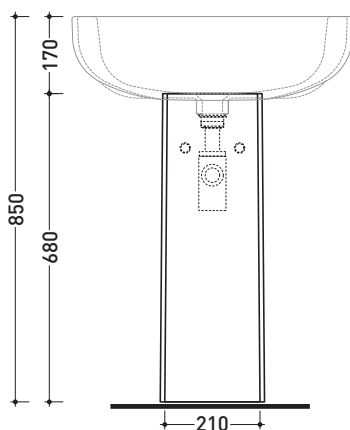

Dim. Imballo **70,5 x 21 x 55,5 cm** | Peso **24,5 kg** | Pz. Pallet n° **12**

FINO AD ESAURIMENTO SCORTE

UNI EN 14688 - CL20 Dop-No14688

vista zenitale / zenital view

vista frontale / frontal view

sezione longitudinale / section

dimensioni in mm

Le misure dimensionali riportate hanno una tolleranza del 2%

CERAMICA: finiture lucide

finiture opache

bianco nero

latte grafite grigio lava

PER I COLORI CONTRASSEGNA TI
 VERIFICARE DISPONIBILITÀ

CMC

Colonna in ceramica per lavabo cm 62/70

Complementi: **Rubinetti lavabo linea ONE - NOKÉ - FOLD**
Accessori linea TWO - HOOP - NOKÉ - FOLD

Dim. Imballo 24 x 24 x 70,5 cm | Peso 16 kg | Pz. Pallet n° 20

vista zenitale / zenital view

vista laterale / lateral view

vista frontale / frontal view

vista retro / back view

dimensioni in mm

Le misure dimensionali riportate hanno una tolleranza del 2%

CERAMICA: finiture lucide