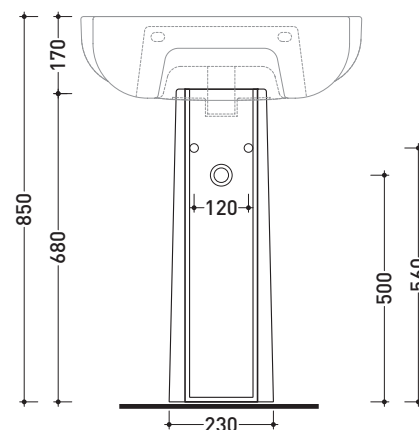

Accessori tecnici: Staffa di fissaggio universale per vasi e bidet sospesi (41/P)

Dim. Imballo 54 x 36 x 35 cm | Peso 20,3 kg | Pz. Pallet n° 15

CE UNI EN 997

Dop-No997

vista zenitale / zenital view

vista laterale / lateral view

dimensioni in mm

Le misure dimensionali riportate hanno una tolleranza del 2%

CERAMICA: finiture lucide

finiture opache

bianco nero

latte grafite grigio lava

PER I COLORI CONTRASSEGNA TI
 VERIFICARE DISPONIBILITÀ

CMC

Colonna in ceramica per lavabo cm 62/70

Complementi: **Rubinetti lavabo linea ONE - NOKÉ - FOLD**
Accessori linea TWO - HOOP - NOKÉ - FOLD

Dim. Imballo 24 x 24 x 70,5 cm | Peso 16 kg | Pz. Pallet n° 20

vista zenitale / zenital view

vista laterale / lateral view

vista frontale / frontal view

vista retro / back view

dimensioni in mm

Le misure dimensionali riportate hanno una tolleranza del 2%

CERAMICA: finiture lucide