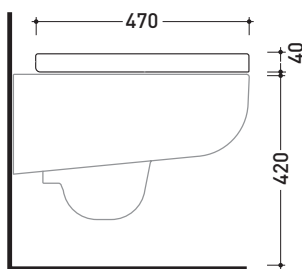

sezione longitudinale / section

vista retro / back view

dimensioni in mm

Le misure dimensionali riportate hanno una tolleranza del 2%

CERAMICA: finiture lucide

finiture opache

design **RODOLFO DORDONI**

2010

dimensioni in mm

Le misure dimensionali riportate hanno una tolleranza del 2%

CERAMICA: finiture lucide

finiture opache

CMCW01

Coprivaso in legno e poliestere

Complementi: Vaso Como sospeso (CM118)

Dim. Imballo 51 x 40 x 6 cm | Peso 4 kg | Pz. Pallet n° -

vista zenitale / zenital view

vista laterale / lateral view

vista frontale / frontal view

dimensioni in mm

LEGNO/POLIESTERE: finiture lucide

bianco

CMCW02

Coprivaso avvolgente in termoindurente

Complementi: Vaso Como sospeso [CM118]

Dim. Imballo 51 x 40 x 6 cm | Peso 3 kg | Pz. Pallet n° -

vista zenitale / zenital view

vista laterale / lateral view

vista frontale / frontal view

dimensioni in mm

TERMOINDURENTE: finiture lucide