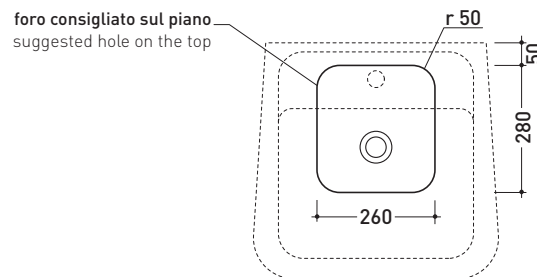

Accessori tecnici: Staffa di fissaggio universale per vasi e bidet sospesi (41/P)

Dim. Imballo 54 x 36 x 35 cm | Peso 20,3 kg | Pz. Pallet n° 15

CE UNI EN 997

Dop-No997

vista zenitale / zenital view

vista laterale / lateral view

vista zenitale / zenital view

vista laterale / lateral view

vista frontale / frontal view

vista retro / back view

dimensioni in mm

Le misure dimensionali riportate hanno una tolleranza del 2%

CERAMICA: finiture lucide

Dim. Imballo **54,5 x 21 x 53,5 cm** | Peso **21 kg** | Pz. Pallet n° **16**

FINO AD ESAURIMENTO SCORTE

CE UNI EN 14688 - CL20 Dop-No14688

vista zenitale / zenital view

vista zenitale / zenital view

vista frontale / frontal view

sezione longitudinale / section

dimensioni in mm

Le misure dimensionali riportate hanno una tolleranza del 2%

CERAMICA: finiture lucide

finiture opache

bianco nero

latte grafite grigio lava

PER I COLORI CONTRASSEGNA TI
 VERIFICARE DISPONIBILITÀ