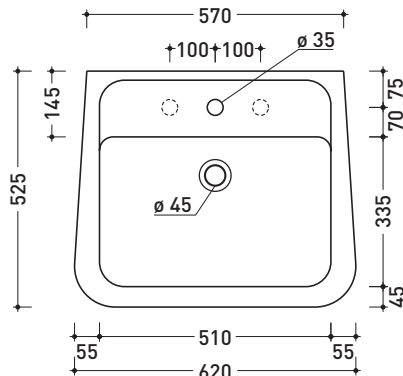

Accessori tecnici: Staffa di fissaggio universale per vasi e bidet sospesi (41/P)

Dim. Imballo 54 x 36 x 35 cm | Peso 20,3 kg | Pz. Pallet n° 15

CE UNI EN 997

Dop-No997

vista zenitale / zenital view

vista laterale / lateral view

Complementi: Vaso Como sospeso [CM118]

Dim. Imballo 51 x 40 x 6 cm | Peso 3 kg | Pz. Pallet n° -

vista zenitale / zenital view

vista laterale / lateral view

vista frontale / frontal view

dimensioni in mm

TERMOINDURENTE: finiture lucide

UNI EN 14688 - CL00 **Dop-No14688**

vista zenitale / zenital view

vista zenitale / zenital view

vista frontale / frontal view

sezione longitudinale / section

dimensioni in mm

Le misure dimensionali riportate hanno una tolleranza del 2%

Dim. Imballo 62,5 x 21 x 53,5 cm | Peso 23,5 kg | Pz. Pallet n° 12

FINO AD ESAURIMENTO SCORTE

UNI EN 14688 - CL20 Dop-No14688

vista zenitale / zenital view

vista frontale / frontal view

sezione longitudinale / section