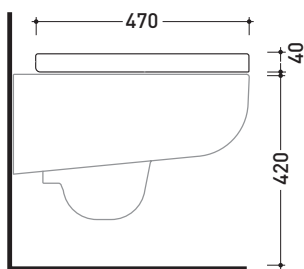

dimensioni in mm

Le misure dimensionali riportate hanno una tolleranza del 2%

CERAMICA: finiture lucide

finiture opache

CMCW01

Coprivaso in legno e poliestere

Complementi: Vaso Como sospeso (CM118)

Dim. Imballo 51 x 40 x 6 cm | Peso 4 kg | Pz. Pallet n° -

Complementi: Vaso Como sospeso [CM118]

Dim. Imballo 51 x 40 x 6 cm | Peso 3 kg | Pz. Pallet n° -

vista zenitale / zenital view

vista laterale / lateral view

vista frontale / frontal view

dimensioni in mm

TERMOINDURENTE: finiture lucide

bianco

CMCW03

Coprivaso avvolgente in termoindurente a discesa rallentata

Complementi: Vaso Como sospeso [CM118]

Dim. Imballo 51 x 40 x 6 cm | Peso 3 kg | Pz. Pallet n° -

vista zenitale / zenital view

vista laterale / lateral view

vista frontale / frontal view

dimensioni in mm

TERMOINDURENTE: finiture lucide

bianco

nero

finiture opache

latte

grafite