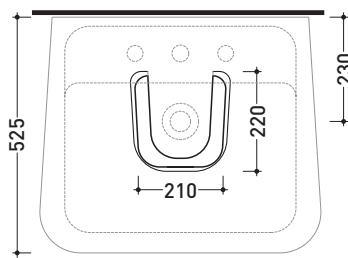

Dim. Imballo **70,5 x 21 x 55,5 cm** | Peso **24,5 kg** | Pz. Pallet n° **12**

FINO AD ESAURIMENTO SCORTE

UNI EN 14688 - CL20 Dop-No14688

vista zenitale / zenital view

vista frontale / frontal view

sezione longitudinale / section

dimensioni in mm

Le misure dimensionali riportate hanno una tolleranza del 2%

CERAMICA: finiture lucide

finiture opache

bianco nero

latte grafite grigio lava

PER I COLORI CONTRASSEGNA TI
 VERIFICARE DISPONIBILITÀ

CMC

Colonna in ceramica per lavabo cm 62/70

Complementi: **Rubinetti lavabo linea ONE - NOKÉ - FOLD**
Accessori linea TWO - HOOP - NOKÉ - FOLD

Dim. Imballo 24 x 24 x 70,5 cm | Peso 16 kg | Pz. Pallet n° 20

vista zenitale / zenital view

vista laterale / lateral view

vista frontale / frontal view

vista retro / back view

dimensioni in mm

Le misure dimensionali riportate hanno una tolleranza del 2%

CERAMICA: finiture lucide