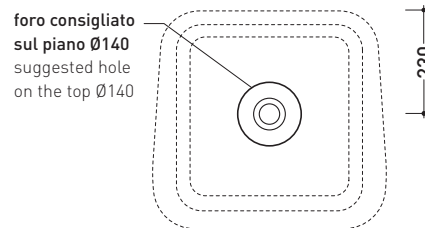

vista frontale / frontal view

dimensioni in mm

TERMOINDURENTE: finiture lucide

bianco

nero

finiture opache

latte

grafite

grigio lava

design **RODOLFO DORDONI**

2010

CM51A Como 51

Lavabo cm 51 da appoggio

Complementi: **Mensola Forty6** (F6CM51A)
Mensola Solid (SLCM51A)
Panca Compono System (CSM90 - CSP135L)
Arredi BOX - prof. 50
Rubinetti lavabo linea ONE - NOKÉ - SI - FOLD - X1
Accessori linea TWO - HOOP - NOKÉ - FOLD

Accessori tecnici: **Sifone cromo** (SIFL/CR) - **Sifone telescopico cromo** (SIFL066)
Piletta Stop & Go (PLSG)
Piletta Stop & Go in ceramica (PLCE)
Set 2 pezzi rubinetto filtro cromo (RF026)

Dim. Imballo **53 x 17,5 x 49 cm** | Peso **18 kg** | Pz. Pallet n° **16**

UNI EN 14688 - CL00 **Dop-No14688**

vista zenitale / zenital view

vista zenitale / zenital view

vista frontale / frontal view

sezione longitudinale / section

dimensioni in mm

Le misure dimensionali riportate hanno una tolleranza del 2%