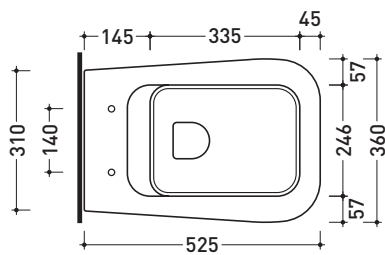

Accessori tecnici: Staffa di fissaggio universale per vasi e bidet sospesi (41/P)

Dim. Imballo 54 x 36 x 35 cm | Peso 20,3 kg | Pz. Pallet n° 15

CE UNI EN 997

Dop-No997

vista zenitale / zenital view

vista laterale / lateral view

sezione longitudinale / section

vista retro / back view

dimensioni in mm

Le misure dimensionali riportate hanno una tolleranza del 2%

CERAMICA: finiture lucide

finiture opache

design **RODOLFO DORDONI**

2010

dimensioni in mm

Le misure dimensionali riportate hanno una tolleranza del 2%

CERAMICA: finiture lucide

finiture opache

CMCW01

Coprivaso in legno e poliestere

Complementi: Vaso Como sospeso (CM118)

Dim. Imballo 51 x 40 x 6 cm | Peso 4 kg | Pz. Pallet n° -

Complementi: Vaso Como sospeso [CM118]

Dim. Imballo 51 x 40 x 6 cm | Peso 3 kg | Pz. Pallet n° -

vista zenitale / zenital view

vista laterale / lateral view

vista frontale / frontal view

dimensioni in mm

TERMOINDURENTE: finiture lucide