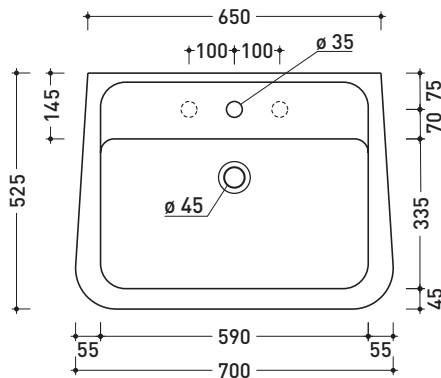

Dim. Imballo 62,5 x 21 x 53,5 cm | Peso 23,5 kg | Pz. Pallet n° 12

FINO AD ESAURIMENTO SCORTE

UNI EN 14688 - CL20 Dop-No14688

vista zenitale / zenital view

vista frontale / frontal view

sezione longitudinale / section

dimensioni in mm

Le misure dimensionali riportate hanno una tolleranza del 2%

CERAMICA: finiture lucide

finiture opache

bianco nero

latte grafite grigio lava

PER I COLORI CONTRASSEGNA TI
 VERIFICARE DISPONIBILITÀ

Dim. Imballo **70,5 x 21 x 55,5 cm** | Peso **24,5 kg** | Pz. Pallet n° **12**

FINO AD ESAURIMENTO SCORTE

UNI EN 14688 - CL20 Dop-No14688

vista zenitale / zenital view

vista frontale / frontal view

sezione longitudinale / section