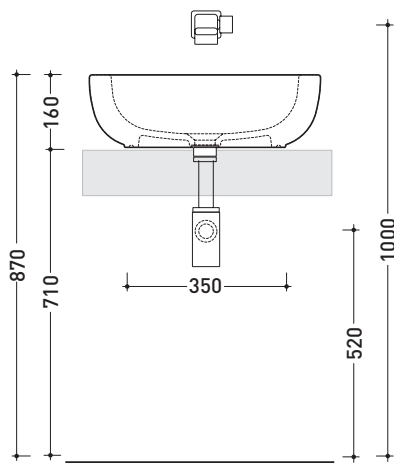

Accessori tecnici: Staffa di fissaggio universale per vasi e bidet sospesi (41/P)

Dim. Imballo 54 x 36 x 35 cm | Peso 20,3 kg | Pz. Pallet n° 15

CE UNI EN 997

Dop-No997

vista zenitale / zenital view

vista laterale / lateral view

dimensioni in mm

Le misure dimensionali riportate hanno una tolleranza del 2%

CERAMICA: finiture lucide

finiture opache

CMCW01

Coprivaso in legno e poliestere

Complementi: Vaso Como sospeso (CM118)

Dim. Imballo 51 x 40 x 6 cm | Peso 4 kg | Pz. Pallet n° -

Accessori tecnici: **Sifone cromo** (SIFL/CR) - **Sifone telescopico cromo** (SIFL066)
Piletta Stop & Go (PLSG)
Piletta Stop & Go in ceramica (PLCE)
Set 2 pezzi rubinetto filtro cromo (RF026)

Dim. Imballo **53 x 17,5 x 49 cm** | Peso **18 kg** | Pz. Pallet n° **16**

UNI EN 14688 - CL00 **Dop-No14688**

vista zenitale / zenital view

vista zenitale / zenital view

vista frontale / frontal view

sezione longitudinale / section

dimensioni in mm

Le misure dimensionali riportate hanno una tolleranza del 2%