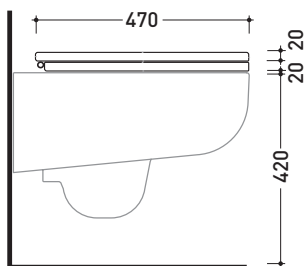

vista laterale / lateral view