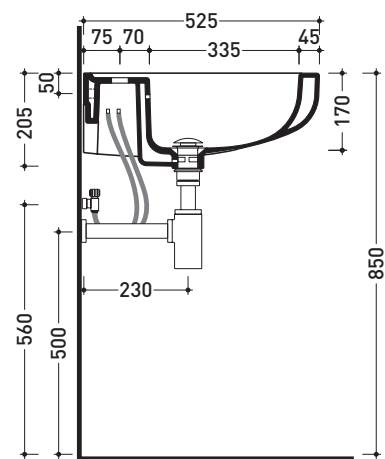

Accessori tecnici: Staffa di fissaggio universale per vasi e bidet sospesi (41/P)

Dim. Imballo 54 x 36 x 35 cm | Peso 20,3 kg | Pz. Pallet n° 15

CE UNI EN 997

Dop-No997

vista zenitale / zenital view

vista laterale / lateral view

Dim. Imballo **70,5 x 21 x 55,5 cm** | Peso **24,5 kg** | Pz. Pallet n° **12**

FINO AD ESAURIMENTO SCORTE

UNI EN 14688 - CL20 Dop-No14688

vista zenitale / zenital view

vista frontale / frontal view

sezione longitudinale / section

dimensioni in mm

Le misure dimensionali riportate hanno una tolleranza del 2%

CERAMICA: finiture lucide

finiture opache

bianco nero

latte grafite grigio lava

PER I COLORI CONTRASSEGNA TI
 VERIFICARE DISPONIBILITÀ

vista zenitale / zenital view

vista laterale / lateral view

vista frontale / frontal view

vista retro / back view

dimensioni in mm

Le misure dimensionali riportate hanno una tolleranza del 2%

CERAMICA: finiture lucide