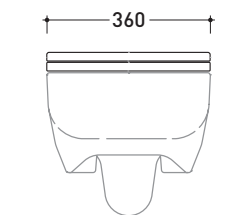

vista frontale / frontal view

dimensioni in mm

LEGNO/POLIESTERE: finiture lucide

bianco