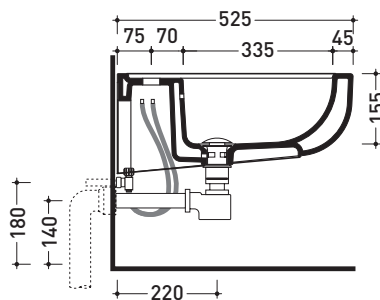

Accessori tecnici: Staffa di fissaggio universale per vasi e bidet sospesi (41/P)

Dim. Imballo 54 x 36 x 35 cm | Peso 20,3 kg | Pz. Pallet n° 15

CE UNI EN 997

Dop-No997

vista zenitale / zenital view

vista laterale / lateral view

sezione longitudinale / section

vista retro / back view

dimensioni in mm

Le misure dimensionali riportate hanno una tolleranza del 2%

CERAMICA: finiture lucide

finiture opache

design **RODOLFO DORDONI**

2010

Dim. Imballo 53 x 23 x 37 cm | Peso 19 kg | Pz. Pallet n° 18

UNI EN 14528 - CL20 Dop-No14528

vista zenitale / zenital view

vista laterale / lateral view

sezione longitudinale / section

vista retro / back view

dimensioni in mm

Le misure dimensionali riportate hanno una tolleranza del 2%

CERAMICA: finiture lucide

finiture opache

CMCW01

Coprivaso in legno e poliestere

Complementi: Vaso Como sospeso (CM118)

Dim. Imballo 51 x 40 x 6 cm | Peso 4 kg | Pz. Pallet n° -