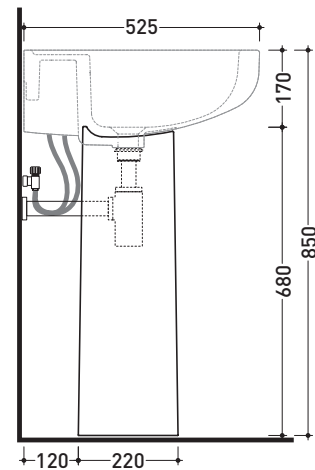

Dim. Imballo **70,5 x 21 x 55,5 cm** | Peso **24,5 kg** | Pz. Pallet n° **12**

FINO AD ESAURIMENTO SCORTE

UNI EN 14688 - CL20 Dop-No14688

vista zenitale / zenital view

vista frontale / frontal view

sezione longitudinale / section

dimensioni in mm

Le misure dimensionali riportate hanno una tolleranza del 2%

CERAMICA: finiture lucide

finiture opache

bianco nero

latte grafite grigio lava

PER I COLORI CONTRASSEGNA TI
 VERIFICARE DISPONIBILITÀ

CMC

Colonna in ceramica per lavabo cm 62/70

Complementi: **Rubinetti lavabo linea ONE - NOKÉ - FOLD**
Accessori linea TWO - HOOP - NOKÉ - FOLD

Dim. Imballo 24 x 24 x 70,5 cm | Peso 16 kg | Pz. Pallet n° 20

vista zenitale / zenital view

vista laterale / lateral view

vista frontale / frontal view

vista retro / back view

dimensioni in mm

Le misure dimensionali riportate hanno una tolleranza del 2%

CERAMICA: finiture lucide