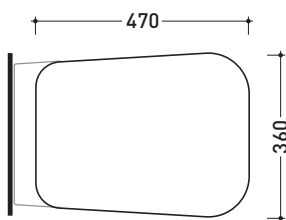

sezione longitudinale / section

vista retro / back view

dimensioni in mm

Le misure dimensionali riportate hanno una tolleranza del 2%

CERAMICA: finiture lucide

finiture opache

design **RODOLFO DORDONI**

2010

dimensioni in mm

Le misure dimensionali riportate hanno una tolleranza del 2%

CERAMICA: finiture lucide

finiture opache

CMCW01

Coprivaso in legno e poliestere

Complementi: Vaso Como sospeso (CM118)

Dim. Imballo 51 x 40 x 6 cm | Peso 4 kg | Pz. Pallet n° -

Complementi: Vaso Como sospeso [CM118]

Dim. Imballo 51 x 40 x 6 cm | Peso 3 kg | Pz. Pallet n° -

vista zenitale / zenital view

vista laterale / lateral view

vista frontale / frontal view

dimensioni in mm

TERMOINDURENTE: finiture lucide

bianco

CMCW03

Coprivaso avvolgente in termoindurente a discesa rallentata

Complementi: Vaso Como sospeso [CM118]

Dim. Imballo 51 x 40 x 6 cm | Peso 3 kg | Pz. Pallet n° -

vista zenitale / zenital view

vista laterale / lateral view