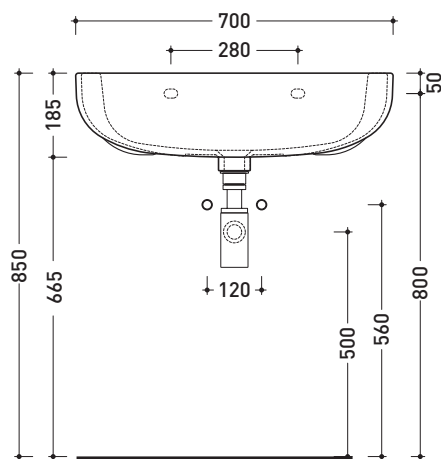

dimensioni in mm

Le misure dimensionali riportate hanno una tolleranza del 2%

CERAMICA: finiture lucide

finiture opache

bianco nero

latte grafite grigio lava

PER I COLORI CONTRASSEGNA TI
 VERIFICARE DISPONIBILITÀ

Dim. Imballo **70,5 x 21 x 55,5 cm** | Peso **24,5 kg** | Pz. Pallet n° **12**

FINO AD ESAURIMENTO SCORTE

UNI EN 14688 - CL20 Dop-No14688

vista zenitale / zenital view

vista frontale / frontal view

sezione longitudinale / section

vista zenitale / zenital view

vista laterale / lateral view

vista frontale / frontal view

vista retro / back view

dimensioni in mm

Le misure dimensionali riportate hanno una tolleranza del 2%

CERAMICA: finiture lucide