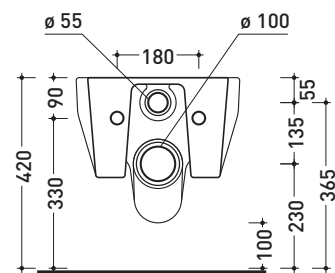

Accessori tecnici: Staffa di fissaggio universale per vasi e bidet sospesi (41/P)

Dim. Imballo 54 x 36 x 35 cm | Peso 20,3 kg | Pz. Pallet n° 15

CE UNI EN 997

Dop-No997

vista zenitale / zenital view

vista laterale / lateral view

sezione longitudinale / section

vista retro / back view

dimensioni in mm

Le misure dimensionali riportate hanno una tolleranza del 2%

CERAMICA: finiture lucide

finiture opache

design **RODOLFO DORDONI**

2010

dimensioni in mm

Le misure dimensionali riportate hanno una tolleranza del 2%

CERAMICA: finiture lucide

finiture opache

CMCW01

Coprivaso in legno e poliestere

Complementi: Vaso Como sospeso (CM118)

Dim. Imballo 51 x 40 x 6 cm | Peso 4 kg | Pz. Pallet n° -

Complementi: Vaso Como sospeso [CM118]

Dim. Imballo 51 x 40 x 6 cm | Peso 3 kg | Pz. Pallet n° -

vista zenitale / zenital view

vista laterale / lateral view

vista frontale / frontal view

dimensioni in mm

TERMOINDURENTE: finiture lucide