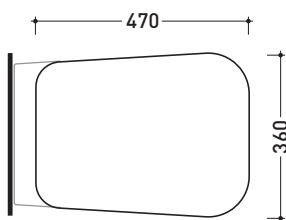

sezione longitudinale / section

vista retro / back view

dimensioni in mm

Le misure dimensionali riportate hanno una tolleranza del 2%

CERAMICA: finiture lucide

finiture opache

design **RODOLFO DORDONI**

2010

dimensioni in mm

Le misure dimensionali riportate hanno una tolleranza del 2%

CERAMICA: finiture lucide

finiture opache

CMCW01

Coprivaso in legno e poliestere

Complementi: Vaso Como sospeso (CM118)

Dim. Imballo 51 x 40 x 6 cm | Peso 4 kg | Pz. Pallet n° -

vista zenitale / zenital view

vista laterale / lateral view

vista frontale / frontal view

dimensioni in mm

LEGNO/POLIESTERE: finiture lucide

bianco

CMCW02

Coprivaso avvolgente in termoindurente

Complementi: Vaso Como sospeso [CM118]

Dim. Imballo 51 x 40 x 6 cm | Peso 3 kg | Pz. Pallet n° -

vista zenitale / zenital view

vista laterale / lateral view

vista frontale / frontal view

dimensioni in mm

TERMOINDURENTE: finiture lucide