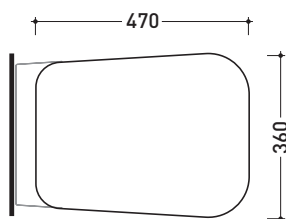

sezione longitudinale / section

vista retro / back view

dimensioni in mm

Le misure dimensionali riportate hanno una tolleranza del 2%

CERAMICA: finiture lucide

finiture opache

design **RODOLFO DORDONI**

2010

Dim. Imballo 53 x 23 x 37 cm | Peso 19 kg | Pz. Pallet n° 18

UNI EN 14528 - CL20 Dop-No14528

vista zenitale / zenital view

vista laterale / lateral view

sezione longitudinale / section

vista retro / back view

dimensioni in mm

Le misure dimensionali riportate hanno una tolleranza del 2%

CERAMICA: finiture lucide

finiture opache

CMCW01

Coprivaso in legno e poliestere

Complementi: Vaso Como sospeso (CM118)

Dim. Imballo 51 x 40 x 6 cm | Peso 4 kg | Pz. Pallet n° -

Complementi: Vaso Como sospeso [CM118]

Dim. Imballo 51 x 40 x 6 cm | Peso 3 kg | Pz. Pallet n° -

vista zenitale / zenital view

vista laterale / lateral view

vista frontale / frontal view

dimensioni in mm

TERMOINDURENTE: finiture lucide