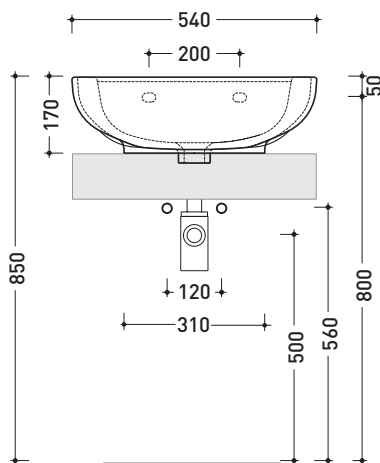

Accessori tecnici: Staffa di fissaggio universale per vasi e bidet sospesi (41/P)

Dim. Imballo 54 x 36 x 35 cm | Peso 20,3 kg | Pz. Pallet n° 15

CE UNI EN 997

Dop-No997

vista zenitale / zenital view

vista laterale / lateral view

vista zenitale / zenital view

vista laterale / lateral view

vista frontale / frontal view

vista retro / back view

dimensioni in mm

Le misure dimensionali riportate hanno una tolleranza del 2%

CERAMICA: finiture lucide

Dim. Imballo **54,5 x 21 x 53,5 cm** | Peso **21 kg** | Pz. Pallet n° **16**

FINO AD ESAURIMENTO SCORTE

CE UNI EN 14688 - CL20 Dop-No14688

vista zenitale / zenital view

vista zenitale / zenital view

vista frontale / frontal view

sezione longitudinale / section

dimensioni in mm

Le misure dimensionali riportate hanno una tolleranza del 2%

CERAMICA: finiture lucide

finiture opache

bianco nero

latte grafite grigio lava

PER I COLORI CONTRASSEGNA TI
 VERIFICARE DISPONIBILITÀ