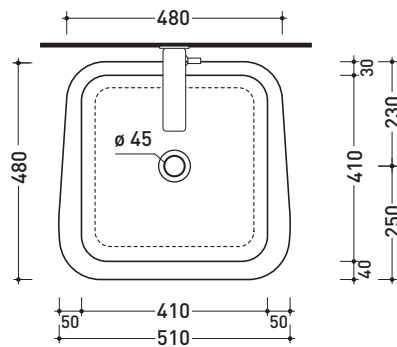

dimensioni in mm

Le misure dimensionali riportate hanno una tolleranza del 2%

CERAMICA: finiture lucide

finiture opache

CMCW01

Coprivaso in legno e poliestere

Complementi: Vaso Como sospeso (CM118)

Dim. Imballo 51 x 40 x 6 cm | Peso 4 kg | Pz. Pallet n° -

Complementi: Vaso Como sospeso [CM118]

Dim. Imballo 51 x 40 x 6 cm | Peso 3 kg | Pz. Pallet n° -

vista zenitale / zenital view

vista laterale / lateral view

vista frontale / frontal view

dimensioni in mm

TERMOINDURENTE: finiture lucide

vista frontale / frontal view

dimensioni in mm

TERMOINDURENTE: finiture lucide

bianco

nero

finiture opache

latte

grafite

UNI EN 14688 - CL00 **Dop-No14688**

vista zenitale / zenital view

vista zenitale / zenital view

vista frontale / frontal view

sezione longitudinale / section

dimensioni in mm

Le misure dimensionali riportate hanno una tolleranza del 2%