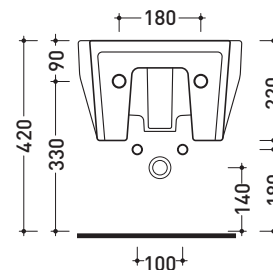

sezione longitudinale / section

vista retro / back view

dimensioni in mm

Le misure dimensionali riportate hanno una tolleranza del 2%

CERAMICA: finiture lucide

finiture opache

design **RODOLFO DORDONI**

2010

Dim. Imballo 53 x 23 x 37 cm | Peso 19 kg | Pz. Pallet n° 18

UNI EN 14528 - CL20 Dop-No14528

vista zenitale / zenital view

vista laterale / lateral view

sezione longitudinale / section

vista retro / back view

dimensioni in mm

Le misure dimensionali riportate hanno una tolleranza del 2%

CERAMICA: finiture lucide

finiture opache

CMCW01

Coprivaso in legno e poliestere

Complementi: Vaso Como sospeso (CM118)

Dim. Imballo 51 x 40 x 6 cm | Peso 4 kg | Pz. Pallet n° -

Complementi: Vaso Como sospeso [CM118]

Dim. Imballo 51 x 40 x 6 cm | Peso 3 kg | Pz. Pallet n° -

vista zenitale / zenital view

vista laterale / lateral view

vista frontale / frontal view

dimensioni in mm

TERMOINDURENTE: finiture lucide