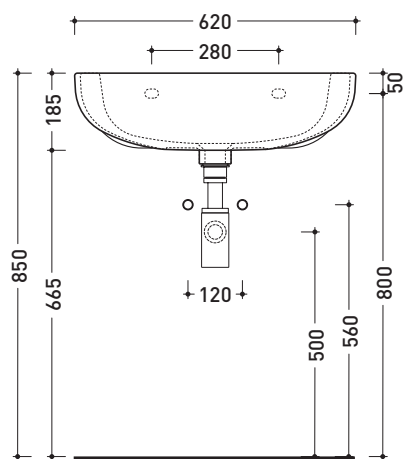

Accessori tecnici: Staffa di fissaggio universale per vasi e bidet sospesi (41/P)

Dim. Imballo 54 x 36 x 35 cm | Peso 20,3 kg | Pz. Pallet n° 15

CE UNI EN 997

Dop-No997

vista zenitale / zenital view

vista laterale / lateral view

Dim. Imballo 62,5 x 21 x 53,5 cm | Peso 23,5 kg | Pz. Pallet n° 12

FINO AD ESAURIMENTO SCORTE

UNI EN 14688 - CL20 Dop-No14688

vista zenitale / zenital view

vista frontale / frontal view

sezione longitudinale / section

dimensioni in mm

Le misure dimensionali riportate hanno una tolleranza del 2%

CERAMICA: finiture lucide

finiture opache

bianco nero

latte grafite grigio lava

PER I COLORI CONTRASSEGNA TI
 VERIFICARE DISPONIBILITÀ

Dim. Imballo **70,5 x 21 x 55,5 cm** | Peso **24,5 kg** | Pz. Pallet n° **12**

FINO AD ESAURIMENTO SCORTE

UNI EN 14688 - CL20 Dop-No14688

vista zenitale / zenital view

vista frontale / frontal view

sezione longitudinale / section