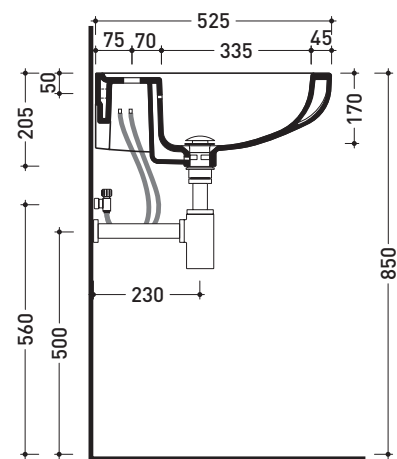

Accessori tecnici: Staffa di fissaggio universale per vasi e bidet sospesi (41/P)

Dim. Imballo 54 x 36 x 35 cm | Peso 20,3 kg | Pz. Pallet n° 15

CE UNI EN 997

Dop-No997

vista zenitale / zenital view

vista laterale / lateral view

Complementi: Vaso Como sospeso [CM118]

Dim. Imballo 51 x 40 x 6 cm | Peso 3 kg | Pz. Pallet n° -

vista zenitale / zenital view

vista laterale / lateral view

vista frontale / frontal view

dimensioni in mm

TERMOINDURENTE: finiture lucide

Dim. Imballo 62,5 x 21 x 53,5 cm | Peso 23,5 kg | Pz. Pallet n° 12

FINO AD ESAURIMENTO SCORTE

UNI EN 14688 - CL20 Dop-No14688

vista zenitale / zenital view

vista frontale / frontal view

sezione longitudinale / section

dimensioni in mm

Le misure dimensionali riportate hanno una tolleranza del 2%

CERAMICA: finiture lucide

finiture opache

bianco nero

latte grafite grigio lava

PER I COLORI CONTRASSEGNA TI
 VERIFICARE DISPONIBILITÀ