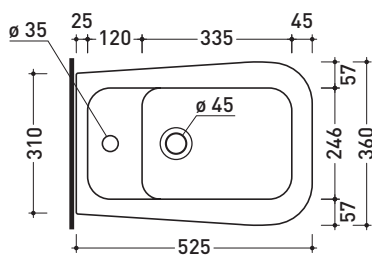

Accessori tecnici: Staffa di fissaggio universale per vasi e bidet sospesi (41/P)

Dim. Imballo 54 x 36 x 35 cm | Peso 20,3 kg | Pz. Pallet n° 15

CE UNI EN 997

Dop-No997

vista zenitale / zenital view

vista laterale / lateral view

sezione longitudinale / section

vista retro / back view

dimensioni in mm

Le misure dimensionali riportate hanno una tolleranza del 2%

CERAMICA: finiture lucide

finiture opache

design **RODOLFO DORDONI**

2010

Dim. Imballo 53 x 23 x 37 cm | Peso 19 kg | Pz. Pallet n° 18

UNI EN 14528 - CL20 Dop-No14528

vista zenitale / zenital view

vista laterale / lateral view

sezione longitudinale / section

vista retro / back view

dimensioni in mm

Le misure dimensionali riportate hanno una tolleranza del 2%

CERAMICA: finiture lucide

finiture opache

CMCW01

Coprivaso in legno e poliestere

Complementi: Vaso Como sospeso (CM118)

Dim. Imballo 51 x 40 x 6 cm | Peso 4 kg | Pz. Pallet n° -