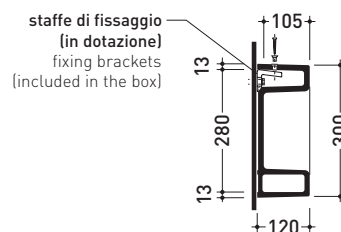

design **GIULIO CAPPELLINI**

2006

5091

Cestino da toilette in ceramica

Dim. Imballo 27 x 27 x 48 cm | Peso 13 kg | Pz. Pallet n° 24

vista zenitale / zenital view

vista frontale / frontal view

sezione longitudinale / section

dimensioni in mm

Le misure dimensionali riportate hanno una tolleranza del 2%

CERAMICA: finiture lucide

bianco

nero

design **GIULIO CAPPELLINI**

2006

FR30

Cestino da toilette in ceramica (completa di kit di fissaggio a parete)

Dim. Imballo 62 x 38 x 15 cm | Peso 14 kg | Pz. Pallet n° 32

vista zenitale / zenital view

vista frontale / frontal view

sezione longitudinale / section

dimensioni in mm

Le misure dimensionali riportate hanno una tolleranza del 2%

CERAMICA: finiture lucide

bianco

nero