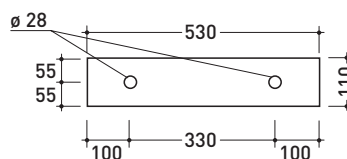

sezione longitudinale / section

dimensioni in mm

Le misure dimensionali riportate hanno una tolleranza del 2%

CERAMICA: finiture lucide

bianco

nero

finiture opache

latte

2004

5090

Mensola in ceramica (completa di kit di fissaggio a parete)

Dim. Imballo 58,5 x 16 x 24 cm | Peso 7,4 kg | Pz. Pallet n° 36

vista zenitale / zenital view

vista retro / back view

vista frontale / frontal view

sezione longitudinale / section

dimensioni in mm

Le misure dimensionali riportate hanno una tolleranza del 2%

CERAMICA: finiture lucide

bianco nero

finiture opache

latte grafite grigio lava argilla nuvola fango rosso rubens petrolio

design **GIULIO CAPPELLINI**

2006

5091

Cestino da toilette in ceramica

Dim. Imballo 27 x 27 x 48 cm | Peso 13 kg | Pz. Pallet n° 24

vista zenitale / zenital view

vista frontale / frontal view

sezione longitudinale / section