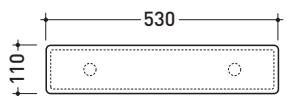

sezione longitudinale / section

dimensioni in mm

Le misure dimensionali riportate hanno una tolleranza del 2%

CERAMICA: finiture lucide

bianco nero

finiture opache

latte carbone grigio lava argilla nuvola fango rosso rubens petrolio

5090

Mensola in ceramica (completa di kit di fissaggio a parete)

Dim. Imballo 58,5 x 16 x 24 cm | Peso 7,4 kg | Pz. Pallet n° 36

vista zenitale / zenital view

vista retro / back view

vista frontale / frontal view

5091

Cestino da toilette in ceramica

Dim. Imballo 27 x 27 x 48 cm | Peso 13 kg | Pz. Pallet n° 24

CE

vista zenitale / zenital view

vista frontale / frontal view

sezione longitudinale / section

dimensioni in mm