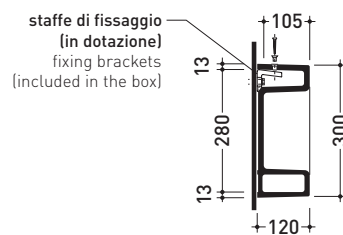

sezione longitudinale / section

dimensioni in mm

Le misure dimensionali riportate hanno una tolleranza del 2%

CERAMICA: finiture lucide

bianco nero

finiture opache

latte carbone grigio lava argilla nuvola fango rosso rubens petrolio

5091

Cestino da toilette in ceramica

Dim. Imballo 27 x 27 x 48 cm | Peso 13 kg | Pz. Pallet n° 24

CE

vista zenitale / zenital view

vista frontale / frontal view

sezione longitudinale / section

dimensioni in mm

CERAMICA: finiture lucide

bianco

nero

Le misure dimensionali riportate hanno una tolleranza del 2%

design GIULIO CAPPELLINI

2006

FR30

Cestino da toilette in ceramica (completa di kit di fissaggio a parete)

Dim. Imballo 62 x 38 x 15 cm | Peso 14 kg | Pz. Pallet n° 32

vista zenitale / zenital view

vista frontale / frontal view

sezione longitudinale / section

dimensioni in mm

Le misure dimensionali riportate hanno una tolleranza del 2%