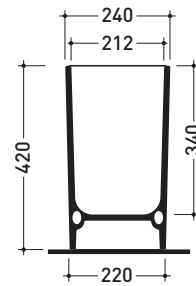

sezione longitudinale / section

dimensioni in mm

Le misure dimensionali riportate hanno una tolleranza del 2%

CERAMICA: finiture lucide

bianco nero

finiture opache

latte grafite grigio lava argilla nuvola fango rosso rubens petrolio

design **GIULIO CAPPELLINI**

2006

5091

Cestino da toilette in ceramica

Dim. Imballo 27 x 27 x 48 cm | Peso 13 kg | Pz. Pallet n° 24

vista zenitale / zenital view

vista frontale / frontal view

sezione longitudinale / section

dimensioni in mm

Le misure dimensionali riportate hanno una tolleranza del 2%

CERAMICA: finiture lucide

bianco

nero

design **GIULIO CAPPELLINI**

2006

FR30

Cestino da toilette in ceramica (completa di kit di fissaggio a parete)

Dim. Imballo 62 x 38 x 15 cm | Peso 14 kg | Pz. Pallet n° 32

vista zenitale / zenital view

vista frontale / frontal view

sezione longitudinale / section