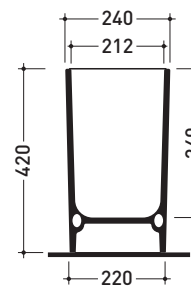

sezione longitudinale / section

dimensioni in mm

Le misure dimensionali riportate hanno una tolleranza del 2%

CERAMICA: finiture lucide

bianco nero

finiture opache

latte carbone grigio lava argilla nuvola fango rosso rubens petrolio

5091

Cestino da toilette in ceramica

Dim. Imballo 27 x 27 x 48 cm | Peso 13 kg | Pz. Pallet n° 24

CE

vista zenitale / zenital view

vista frontale / frontal view

sezione longitudinale / section

dimensioni in mm

Dim. Imballo 62 x 38 x 15 cm | Peso 14 kg | Pz. Pallet n° 32

vista zenitale / zenital view

vista frontale / frontal view

sezione longitudinale / section

dimensioni in mm

Le misure dimensionali riportate hanno una tolleranza del 2%