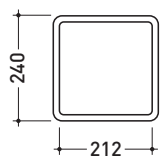

sezione longitudinale / section

dimensioni in mm

Le misure dimensionali riportate hanno una tolleranza del 2%

CERAMICA: finiture lucide

bianco nero

finiture opache

latte carbone grigio lava argilla nuvola fango rosso rubens petrolio

5091

Cestino da toilette in ceramica

Dim. Imballo 27 x 27 x 48 cm | Peso 13 kg | Pz. Pallet n° 24

CE

vista zenitale / zenital view

vista frontale / frontal view

sezione longitudinale / section

dimensioni in mm

Dim. Imballo 62 x 38 x 15 cm | Peso 14 kg | Pz. Pallet n° 32

vista zenitale / zenital view

vista frontale / frontal view

sezione longitudinale / section

dimensioni in mm

Le misure dimensionali riportate hanno una tolleranza del 2%