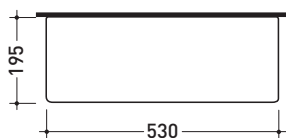

sezione longitudinale / section

dimensioni in mm

Le misure dimensionali riportate hanno una tolleranza del 2%

CERAMICA: finiture lucide

bianco nero

finiture opache

latte carbone grigio lava argilla nuvola fango rosso rubens petrolio

5090

Mensola in ceramica (completa di kit di fissaggio a parete)

Dim. Imballo 58,5 x 16 x 24 cm | Peso 7,4 kg | Pz. Pallet n° 36

vista zenitale / zenital view

vista retro / back view

vista frontale / frontal view

Dim. Imballo 62 x 38 x 15 cm | Peso 14 kg | Pz. Pallet n° 32

vista zenitale / zenital view

vista frontale / frontal view

sezione longitudinale / section

dimensioni in mm

Le misure dimensionali riportate hanno una tolleranza del 2%