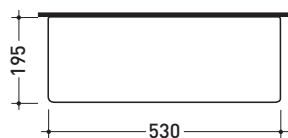

sezione longitudinale / section

dimensioni in mm

Le misure dimensionali riportate hanno una tolleranza del 2%

CERAMICA: finiture lucide

bianco

nero

finiture opache

latte

2004

5090

Mensola in ceramica (completa di kit di fissaggio a parete)

Dim. Imballo 58,5 x 16 x 24 cm | Peso 7,4 kg | Pz. Pallet n° 36

vista zenitale / zenital view

vista retro / back view

vista frontale / frontal view

sezione longitudinale / section

dimensioni in mm

Le misure dimensionali riportate hanno una tolleranza del 2%

CERAMICA: finiture lucide

bianco nero

finiture opache

latte grafite grigio lava argilla nuvola fango rosso rubens petrolio

design **GIULIO CAPPELLINI**

2006

5091

Cestino da toilette in ceramica

Dim. Imballo 27 x 27 x 48 cm | Peso 13 kg | Pz. Pallet n° 24

vista zenitale / zenital view

vista frontale / frontal view

sezione longitudinale / section