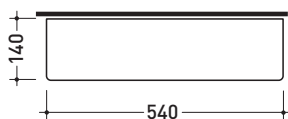

5090S

Mensola in ceramica (completa di kit di fissaggio a parete)

Dim. Imballo

Peso **4 kg**

Pz. Pallet n°

vista zenitale / zenital view

vista retro / back view

vista frontale / frontal view

sezione longitudinale / section

dimensioni in mm

Le misure dimensionali riportate hanno una tolleranza del 2%

CERAMICA: finiture lucide

bianco

nero

finiture opache

latte

2004

5090

Mensola in ceramica (completa di kit di fissaggio a parete)

Dim. Imballo 58,5 x 16 x 24 cm | Peso 7,4 kg | Pz. Pallet n° 36

vista zenitale / zenital view

vista retro / back view

vista frontale / frontal view

design **GIULIO CAPPELLINI**

2006

5091

Cestino da toilette in ceramica

Dim. Imballo 27 x 27 x 48 cm | Peso 13 kg | Pz. Pallet n° 24

vista zenitale / zenital view

vista frontale / frontal view

sezione longitudinale / section