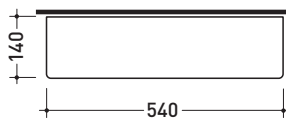

5090S

Mensola in ceramica (completa di kit di fissaggio a parete)

Dim. Imballo

Peso 4 kg

Pz. Pallet n°

vista zenitale / zenital view

vista retro / back view

vista frontale / frontal view

sezione longitudinale / section

dimensioni in mm

Le misure dimensionali riportate hanno una tolleranza del 2%

CERAMICA: finiture lucide

bianco nero

finiture opache

latte carbone grigio lava argilla nuvola fango rosso rubens petrolio

5090

Mensola in ceramica (completa di kit di fissaggio a parete)

Dim. Imballo 58,5 x 16 x 24 cm | Peso 7,4 kg | Pz. Pallet n° 36

vista zenitale / zenital view

vista retro / back view

vista frontale / frontal view

Dim. Imballo 62 x 38 x 15 cm | Peso 14 kg | Pz. Pallet n° 32

vista zenitale / zenital view

vista frontale / frontal view

sezione longitudinale / section

dimensioni in mm

Le misure dimensionali riportate hanno una tolleranza del 2%