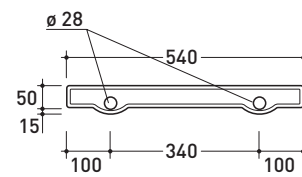

5090S

Mensola in ceramica (completa di kit di fissaggio a parete)

Dim. Imballo

Peso 4 kg

Pz. Pallet n°

vista zenitale / zenital view

vista retro / back view

vista frontale / frontal view

sezione longitudinale / section

dimensioni in mm

Le misure dimensionali riportate hanno una tolleranza del 2%

CERAMICA: finiture lucide

bianco nero

finiture opache

latte carbone grigio lava argilla nuvola fango rosso rubens petrolio

5090

Mensola in ceramica (completa di kit di fissaggio a parete)

Dim. Imballo 58,5 x 16 x 24 cm | Peso 7,4 kg | Pz. Pallet n° 36

vista zenitale / zenital view

vista retro / back view

vista frontale / frontal view

5091

Cestino da toilette in ceramica

Dim. Imballo 27 x 27 x 48 cm | Peso 13 kg | Pz. Pallet n° 24

CE

vista zenitale / zenital view

vista frontale / frontal view

sezione longitudinale / section

dimensioni in mm