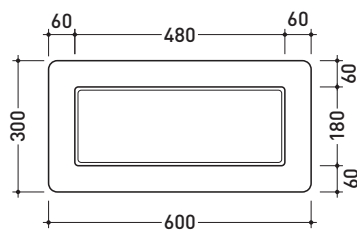

sezione longitudinale / section

dimensioni in mm

Le misure dimensionali riportate hanno una tolleranza del 2%

CERAMICA: finiture lucide

bianco nero

finiture opache

latte carbone grigio lava argilla nuvola fango rosso rubens petrolio

5091

Cestino da toilette in ceramica

Dim. Imballo 27 x 27 x 48 cm | Peso 13 kg | Pz. Pallet n° 24

CE

vista zenitale / zenital view

vista frontale / frontal view

sezione longitudinale / section

dimensioni in mm

CERAMICA: finiture lucide

bianco

nero

Le misure dimensionali riportate hanno una tolleranza del 2%

design GIULIO CAPPELLINI

2006

FR30

Cestino da toilette in ceramica (completa di kit di fissaggio a parete)

Dim. Imballo 62 x 38 x 15 cm | Peso 14 kg | Pz. Pallet n° 32

vista zenitale / zenital view

vista frontale / frontal view

sezione longitudinale / section

dimensioni in mm

Le misure dimensionali riportate hanno una tolleranza del 2%