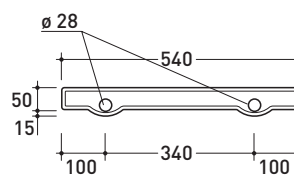

5090S

Mensola in ceramica (completa di kit di fissaggio a parete)

Dim. Imballo

Peso **4 kg**

Pz. Pallet n°

vista zenitale / zenital view

vista retro / back view

vista frontale / frontal view

sezione longitudinale / section

dimensioni in mm

Le misure dimensionali riportate hanno una tolleranza del 2%

CERAMICA: finiture lucide

bianco

nero

finiture opache

latte

design **GIULIO CAPPELLINI**

2006

5091

Cestino da toilette in ceramica

Dim. Imballo 27 x 27 x 48 cm | Peso 13 kg | Pz. Pallet n° 24

vista zenitale / zenital view

vista frontale / frontal view

sezione longitudinale / section

dimensioni in mm

Le misure dimensionali riportate hanno una tolleranza del 2%

CERAMICA: finiture lucide

bianco

nero

design **GIULIO CAPPELLINI**

2006

FR30