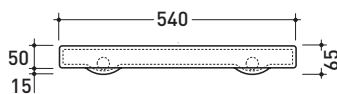

5090S

Mensola in ceramica (completa di kit di fissaggio a parete)

Dim. Imballo

Peso **4 kg**

Pz. Pallet n°

vista zenitale / zenital view

vista retro / back view

vista frontale / frontal view

sezione longitudinale / section

dimensioni in mm

Le misure dimensionali riportate hanno una tolleranza del 2%

CERAMICA: finiture lucide

bianco

nero

finiture opache

latte

design **GIULIO CAPPELLINI**

2006

5091

Cestino da toilette in ceramica

Dim. Imballo 27 x 27 x 48 cm | Peso 13 kg | Pz. Pallet n° 24

vista zenitale / zenital view

vista frontale / frontal view

sezione longitudinale / section

Cestino da toilette in ceramica (completa di kit di fissaggio a parete)

Dim. Imballo 62 x 38 x 15 cm | Peso 14 kg | Pz. Pallet n° 32

vista zenitale / zenital view

vista frontale / frontal view

sezione longitudinale / section