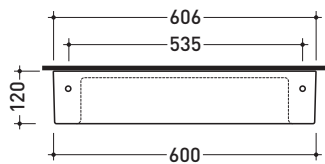

design **GIULIO CAPPELLINI**

2006

5091

Cestino da toilette in ceramica

Dim. Imballo 27 x 27 x 48 cm | Peso 13 kg | Pz. Pallet n° 24

vista zenitale / zenital view

vista frontale / frontal view

sezione longitudinale / section

dimensioni in mm

Le misure dimensionali riportate hanno una tolleranza del 2%

CERAMICA: finiture lucide

bianco

nero

design **GIULIO CAPPELLINI**

2006

FR30

Cestino da toilette in ceramica (completa di kit di fissaggio a parete)

Dim. Imballo 62 x 38 x 15 cm | Peso 14 kg | Pz. Pallet n° 32

vista zenitale / zenital view

vista frontale / frontal view

sezione longitudinale / section

dimensioni in mm

Le misure dimensionali riportate hanno una tolleranza del 2%

CERAMICA: finiture lucide

bianco

nero