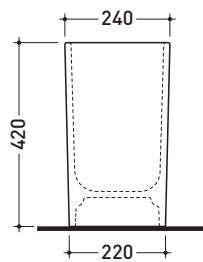

sezione longitudinale / section

dimensioni in mm

Le misure dimensionali riportate hanno una tolleranza del 2%

CERAMICA: finiture lucide

bianco nero

finiture opache

latte grafite grigio lava argilla nuvola fango rosso rubens petrolio

design **GIULIO CAPPELLINI**

2006

5091

Cestino da toilette in ceramica

Dim. Imballo 27 x 27 x 48 cm | Peso 13 kg | Pz. Pallet n° 24

vista zenitale / zenital view

vista frontale / frontal view

sezione longitudinale / section

dimensioni in mm

Le misure dimensionali riportate hanno una tolleranza del 2%

CERAMICA: finiture lucide

bianco

nero

design **GIULIO CAPPELLINI**

2006

FR30

Cestino da toilette in ceramica (completa di kit di fissaggio a parete)

Dim. Imballo 62 x 38 x 15 cm | Peso 14 kg | Pz. Pallet n° 32

vista zenitale / zenital view

vista frontale / frontal view

sezione longitudinale / section