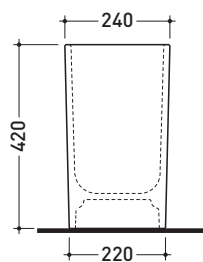

sezione longitudinale / section

dimensioni in mm

Le misure dimensionali riportate hanno una tolleranza del 2%

CERAMICA: finiture lucide

bianco nero

finiture opache

latte carbone grigio lava argilla nuvola fango rosso rubens petrolio

5091

Cestino da toilette in ceramica

Dim. Imballo 27 x 27 x 48 cm | Peso 13 kg | Pz. Pallet n° 24

CE

vista zenitale / zenital view

vista frontale / frontal view

sezione longitudinale / section

dimensioni in mm

Dim. Imballo 62 x 38 x 15 cm | Peso 14 kg | Pz. Pallet n° 32

vista zenitale / zenital view

vista frontale / frontal view

sezione longitudinale / section

dimensioni in mm

Le misure dimensionali riportate hanno una tolleranza del 2%