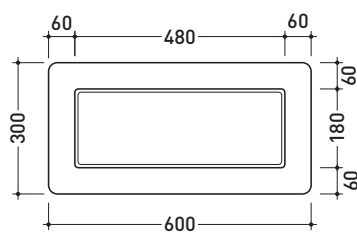

design **GIULIO CAPPELLINI**

2006

5091

Cestino da toilette in ceramica

Dim. Imballo 27 x 27 x 48 cm | Peso 13 kg | Pz. Pallet n° 24

vista zenitale / zenital view

vista frontale / frontal view

sezione longitudinale / section

dimensioni in mm

Le misure dimensionali riportate hanno una tolleranza del 2%

CERAMICA: finiture lucide

bianco

nero

design **GIULIO CAPPELLINI**

2006

FR30

Cestino da toilette in ceramica (completa di kit di fissaggio a parete)

Dim. Imballo 62 x 38 x 15 cm | Peso 14 kg | Pz. Pallet n° 32

vista zenitale / zenital view

vista frontale / frontal view

sezione longitudinale / section

dimensioni in mm

Le misure dimensionali riportate hanno una tolleranza del 2%

CERAMICA: finiture lucide

bianco

nero