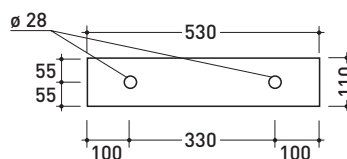

sezione longitudinale / section

dimensioni in mm

Le misure dimensionali riportate hanno una tolleranza del 2%

CERAMICA: finiture lucide

bianco nero

finiture opache

latte carbone grigio lava argilla nuvola fango rosso rubens petrolio

5090

Mensola in ceramica (completa di kit di fissaggio a parete)

Dim. Imballo 58,5 x 16 x 24 cm | Peso 7,4 kg | Pz. Pallet n° 36

vista zenitale / zenital view

vista retro / back view

vista frontale / frontal view

5091

Cestino da toilette in ceramica

Dim. Imballo 27 x 27 x 48 cm | Peso 13 kg | Pz. Pallet n° 24

CE

vista zenitale / zenital view

vista frontale / frontal view

sezione longitudinale / section

dimensioni in mm