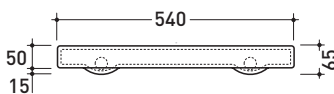

5090S

Mensola in ceramica (completa di kit di fissaggio a parete)

Dim. Imballo

Peso 4 kg

Pz. Pallet n°

vista zenitale / zenital view

vista retro / back view

vista frontale / frontal view

sezione longitudinale / section

dimensioni in mm

Le misure dimensionali riportate hanno una tolleranza del 2%

CERAMICA: finiture lucide

bianco nero

finiture opache

latte carbone grigio lava argilla nuvola fango rosso rubens petrolio

5090

Mensola in ceramica (completa di kit di fissaggio a parete)

Dim. Imballo 58,5 x 16 x 24 cm | Peso 7,4 kg | Pz. Pallet n° 36

vista zenitale / zenital view

vista retro / back view

vista frontale / frontal view

5091

Cestino da toilette in ceramica

Dim. Imballo 27 x 27 x 48 cm | Peso 13 kg | Pz. Pallet n° 24

CE

vista zenitale / zenital view

vista frontale / frontal view

sezione longitudinale / section

dimensioni in mm