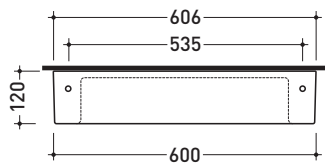

sezione longitudinale / section

dimensioni in mm

Le misure dimensionali riportate hanno una tolleranza del 2%

CERAMICA: finiture lucide

bianco nero

finiture opache

latte carbone grigio lava argilla nuvola fango rosso rubens petrolio

5091

Cestino da toilette in ceramica

Dim. Imballo 27 x 27 x 48 cm | Peso 13 kg | Pz. Pallet n° 24

CE

vista zenitale / zenital view

vista frontale / frontal view

sezione longitudinale / section

dimensioni in mm

CERAMICA: finiture lucide

bianco

nero

Le misure dimensionali riportate hanno una tolleranza del 2%

design GIULIO CAPPELLINI

2006

FR30

Cestino da toilette in ceramica (completa di kit di fissaggio a parete)

Dim. Imballo 62 x 38 x 15 cm | Peso 14 kg | Pz. Pallet n° 32

vista zenitale / zenital view

vista frontale / frontal view

sezione longitudinale / section

dimensioni in mm

Le misure dimensionali riportate hanno una tolleranza del 2%