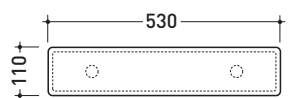

sezione longitudinale / section

dimensioni in mm

Le misure dimensionali riportate hanno una tolleranza del 2%

CERAMICA: finiture lucide

bianco

nero

finiture opache

latte

2004

5090

Mensola in ceramica (completa di kit di fissaggio a parete)

Dim. Imballo 58,5 x 16 x 24 cm | Peso 7,4 kg | Pz. Pallet n° 36

vista zenitale / zenital view

vista retro / back view

vista frontale / frontal view

sezione longitudinale / section

dimensioni in mm

Le misure dimensionali riportate hanno una tolleranza del 2%

CERAMICA: finiture lucide

bianco nero

finiture opache

latte grafite grigio lava argilla nuvola fango rosso rubens petrolio

design **GIULIO CAPPELLINI**

2006

5091

Cestino da toilette in ceramica

Dim. Imballo 27 x 27 x 48 cm | Peso 13 kg | Pz. Pallet n° 24

vista zenitale / zenital view

vista frontale / frontal view

sezione longitudinale / section