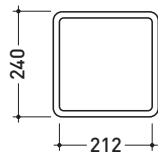

2004

5090

Mensola in ceramica (completa di kit di fissaggio a parete)

Dim. Imballo 58,5 x 16 x 24 cm | Peso 7,4 kg | Pz. Pallet n° 36

vista zenitale / zenital view

vista retro / back view

vista frontale / frontal view

sezione longitudinale / section

dimensioni in mm

Le misure dimensionali riportate hanno una tolleranza del 2%

CERAMICA: finiture lucide

bianco nero

finiture opache

latte grafite grigio lava argilla nuvola fango rosso rubens petrolio

design **GIULIO CAPPELLINI**

2006

5091

Cestino da toilette in ceramica

Dim. Imballo 27 x 27 x 48 cm | Peso 13 kg | Pz. Pallet n° 24

vista zenitale / zenital view

vista frontale / frontal view

sezione longitudinale / section

dimensioni in mm

Le misure dimensionali riportate hanno una tolleranza del 2%

CERAMICA: finiture lucide

bianco

nero

design **GIULIO CAPPELLINI**

2006

FR30