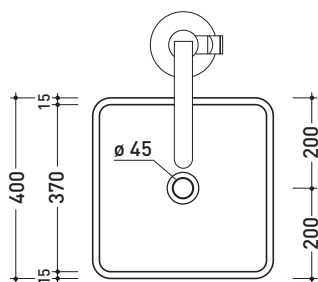

Dim. Imballo **42,5 x 42,5 x 90 cm** | Peso **45 kg** | Pz. Pallet n° **4**

CE UNI EN 14688 - CL00 Dop-No14688

vista zenitale / zenital view

vista frontale / frontal view

sezione longitudinale / section

dimensioni in mm

➔ **FLAMINIA.**

design **GIULIO CAPPELLINI**

2005

MW40C Monowash 40

Lavabo a colonna cm 40 da centro stanza

(completo di kit di fissaggio a pavimento art. 9005 e sifone art. FMT/SIF)

• SENZA TROPPOPIENO • SENZA PIANO RUBINETTERIA

CE UNI EN 14688 - CL00 Dop-No14688

vista zenitale / zenital view

allaccio scarico tramite
raccordo tecnico per lavabo in
PP 40/50 mm con morsetto
drainage connection: use a PP
40/50 mm connector for
washbasin with holdfast

vista zenitale / zenital view

vista frontale / frontal view

sezione longitudinale / section

dimensioni in mm

Le misure dimensionali riportate hanno una tolleranza del 2%

CERAMICA: finiture lucide

finiture opache