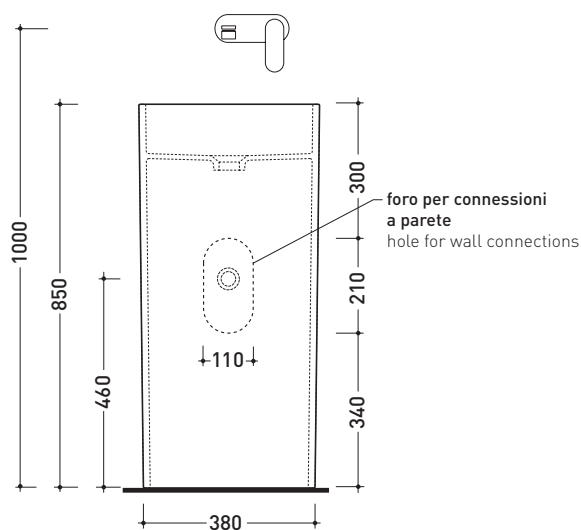

Complementi: **Rubinetti parete linea ONE - NOKÉ - SI**
Accessori linea TWO - HOOP - NOKÉ - FOLD

Accessori tecnici: **Sifone cromo (SIFL/CR)**
Piletta Stop & Go (PLSG)
Piletta Stop&Go in ceramica (PLCE)

Dim. Imballo **42,5 x 42,5 x 90 cm** | Peso **45 kg** | Pz. Pallet n° **4**

CE UNI EN 14688 - CL00 Dop-No14688

vista zenitale / zenital view

vista frontale / frontal view

sezione longitudinale / section

dimensioni in mm

CE UNI EN 14688 - CL00 Dop-No14688

vista zenitale / zenital view

allaccio scarico tramite
raccordo tecnico per lavabo in
PP 40/50 mm con morsetto
drainage connection: use a PP
40/50 mm connector for
washbasin with holdfast

vista zenitale / zenital view

vista frontale / frontal view

sezione longitudinale / section

dimensioni in mm

Le misure dimensionali riportate hanno una tolleranza del 2%

CERAMICA: finiture lucide

finiture opache