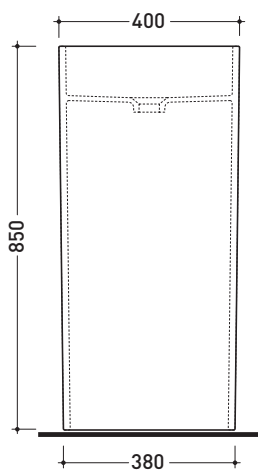

Dim. Imballo **42,5 x 42,5 x 90 cm** | Peso **45 kg** | Pz. Pallet n° **4**

CE UNI EN 14688 - CL00 Dop-No14688

vista zenitale / zenital view

vista frontale / frontal view

sezione longitudinale / section

dimensioni in mm

Complementi: **Rubinetti lavabo free-standing linea ONE - FOLD**
Accessori linea TWO - HOOP - NOKÉ - FOLD

Accessori tecnici: **Piletta Stop & Go (PLSG)**
Piletta Stop&Go in ceramica (PLCE)

Dim. Imballo 42,5 x 42,5 x 90 cm | Peso 45 kg | Pz. Pallet n° 4

CE UNI EN 14688 - CL00 Dop-No14688

vista zenitale / zenital view

allaccio scarico tramite
raccordo tecnico per lavabo in
PP 40/50 mm con morsetto
drainage connection: use a PP
40/50 mm connector for
washbasin with holdfast

vista zenitale / zenital view

vista frontale / frontal view

sezione longitudinale / section

dimensioni in mm

Le misure dimensionali riportate hanno una tolleranza del 2%

CERAMICA: finiture lucide

finiture opache