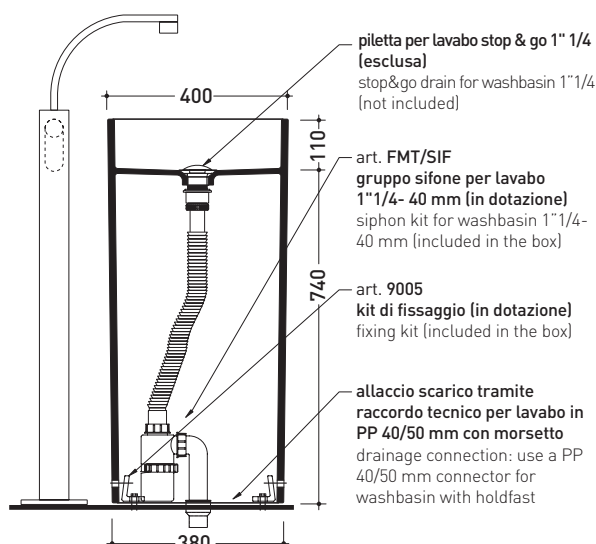

Complementi: **Rubinetti lavabo free-standing linea ONE - FOLD**
Accessori linea TWO - HOOP - NOKÉ - FOLD

Accessori tecnici: **Piletta Stop & Go (PLSG)**
Piletta Stop&Go in ceramica (PLCE)

Dim. Imballo 42,5 x 42,5 x 90 cm | Peso 45 kg | Pz. Pallet n° 4

CE UNI EN 14688 - CL00 Dop-No14688

vista zenitale / zenital view

allaccio scarico tramite
raccordo tecnico per lavabo in
PP 40/50 mm con morsetto
drainage connection: use a PP
40/50 mm connector for
washbasin with holdfast

vista zenitale / zenital view

vista frontale / frontal view

sezione longitudinale / section

dimensioni in mm

Le misure dimensionali riportate hanno una tolleranza del 2%

CERAMICA: finiture lucide

finiture opache