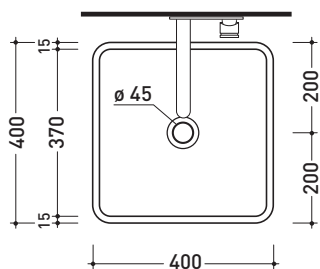

Monowash

➔ **FLAMINIA.**

design **GIULIO CAPPELLINI**

2005

MW40P Monowash 40

Lavabo a colonna cm 40 a parete

(completo di kit di fissaggio a pavimento art. 9005)

• SENZA TROPPOPIENO • SENZA PIANO RUBINETTERIA

Dim. Imballo **42,5 x 42,5 x 90 cm** | Peso **45 kg** | Pz. Pallet n° **4**

CE UNI EN 14688 - CL00 Dop-No14688

vista zenitale / zenital view

vista frontale / frontal view

sezione longitudinale / section

dimensioni in mm

CE UNI EN 14688 - CL00 Dop-No14688

vista zenitale / zenital view

allaccio scarico tramite
raccordo tecnico per lavabo in
PP 40/50 mm con morsetto
drainage connection: use a PP
40/50 mm connector for
washbasin with holdfast

vista zenitale / zenital view

vista frontale / frontal view

sezione longitudinale / section

dimensioni in mm

Le misure dimensionali riportate hanno una tolleranza del 2%

CERAMICA: finiture lucide

finiture opache