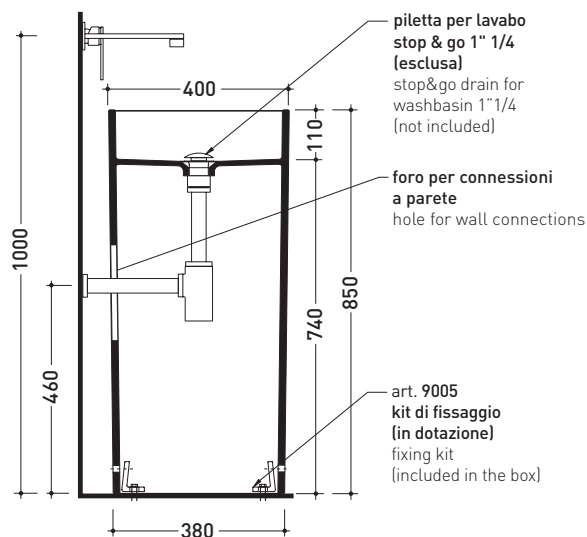

Dim. Imballo **42,5 x 42,5 x 90 cm** | Peso **45 kg** | Pz. Pallet n° **4**

CE UNI EN 14688 - CL00 Dop-No14688

vista zenitale / zenital view

vista frontale / frontal view

sezione longitudinale / section

dimensioni in mm

Le misure dimensionali riportate hanno una tolleranza del 2%

CERAMICA: finiture lucide

finiture opache

bianco

nero

latte

grafite

antracite

CE UNI EN 14688 - CL00 Dop-No14688

vista zenitale / zenital view

allaccio scarico tramite
raccordo tecnico per lavabo in
PP 40/50 mm con morsetto
drainage connection: use a PP
40/50 mm connector for
washbasin with holdfast

vista zenitale / zenital view

vista frontale / frontal view

sezione longitudinale / section

dimensioni in mm

Le misure dimensionali riportate hanno una tolleranza del 2%

CERAMICA: finiture lucide

finiture opache