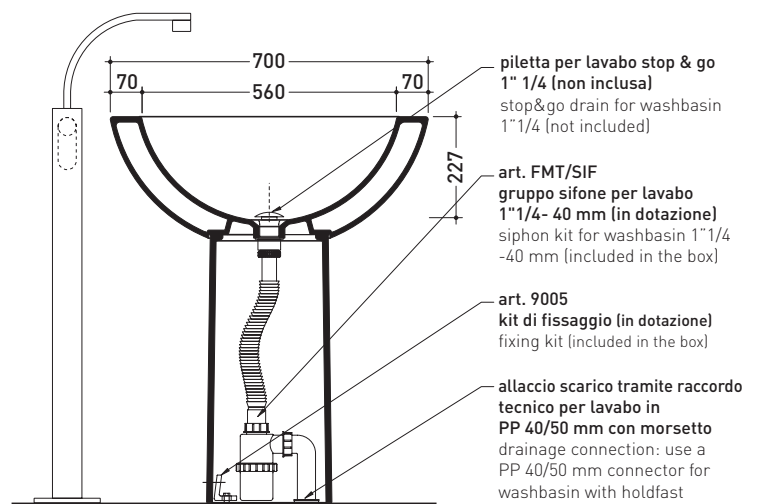

Accessori tecnici: **Piletta Stop & Go (PLSG)**  
**Piletta Stop & Go in ceramica (PLCE)**

Dim. Imballo lavabo | 69,5 x 28 x 71 cm | Peso 30 kg | Pz. Pallet n° 10

Dim. Imballo colonna | 28 x 28 x 60,5 cm | Peso 14,7 kg | Pz. Pallet n° 24

CE UNI EN 14688 - CL00 Dop-No14688

vista zenitale / zenital view

vista zenitale / zenital view

vista frontale / frontal view

sezione longitudinale / section

CERAMICA: finiture lucide

finiture opache

<http://www.ceramicaflaminia.it/it/products/290-fonte-fontana>