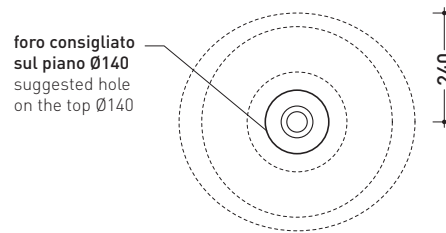

foro consigliato
sul piano Ø140
suggested hole
on the top Ø140