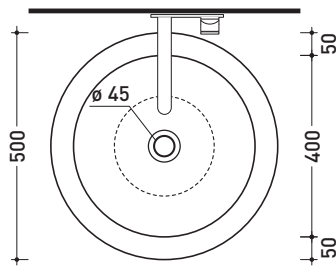

## FN50L Fonte 50

Lavabo cm 50 da appoggio

• SENZA TROPPOPIENO • SENZA PIANO RUBINETTERIA

Complementi: **Mensola Forty6 (F6FNT)**  
**Mensola Solid (SLFNT)**  
**Arredi BOX - prof. 50**  
**Rubinetti lavabo linea: ONE - NOKÉ - SI - FOLD - X1**  
**Accessori linea: TWO - HOOP - NOKÉ - FOLD**

Dim. Imballo 52,5 x 20 x 50 cm | Peso 14,5 kg | Pz. Pallet n° 20

CE UNI EN 14688 - CL00 Dop-No14688

vista zenitale / zenital view

vista zenitale / zenital view

vista frontale / frontal view

sezione longitudinale / section

dimensioni in mm

Le misure dimensionali riportate hanno una tolleranza del 2%

CERAMICA: finiture lucide

finiture opache

<http://www.ceramicaflaminia.it/it/products/290-fonte-fontana>

©ceramicaflaminiaspa - è vietata la copia, la pubblicazione e la riproduzione anche parziale se non autorizzata

vista zenitale / zenital view

vista frontale / frontal view

sezione longitudinale / section

dimensioni in mm

Le misure dimensionali riportate hanno una tolleranza del 2%

CERAMICA: finiture lucide

finiture opache