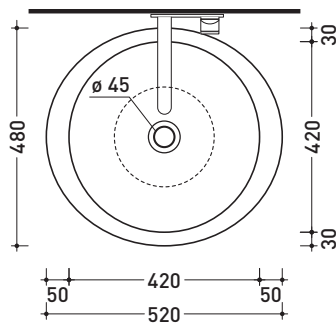

dimensioni in mm

Le misure dimensionali riportate hanno una tolleranza del 2%

CERAMICA: finiture lucide

finiture opache

<http://www.ceramicaflaminia.it/it/products/290-fonte-fontana>

©ceramicaflaminiaspa - è vietata la copia, la pubblicazione e la riproduzione anche parziale se non autorizzata

## FT52L Fonte Tonda

Lavabo cm 52 da appoggio

•SENZA TROPPOPIENO •SENZA PIANO RUBINETTERIA

Complementi: **Mensola Forty6 (F6FNT)**  
**Mensola Solid (SLFNT)**  
**Arredi BOX - prof. 50**  
**Rubinetti lavabo linea: ONE - NOKÉ - SI - FOLD - X1**  
**Accessori linea: TWO - HOOP - NOKÉ - FOLD**

Dim. Imballo **52,5 x 20 x 50 cm** | Peso **14,5 kg** | Pz. Pallet n° **20**

CE UNI EN 14688 - CL00 Dop-No14688

vista zenitale / zenital view

foro consigliato  
sul piano Ø140  
suggested hole  
on the top Ø140

vista zenitale / zenital view

vista frontale / frontal view

sezione longitudinale / section

dimensioni in mm

Le misure dimensionali riportate hanno una tolleranza del 2%

CERAMICA: finiture lucide

finiture opache