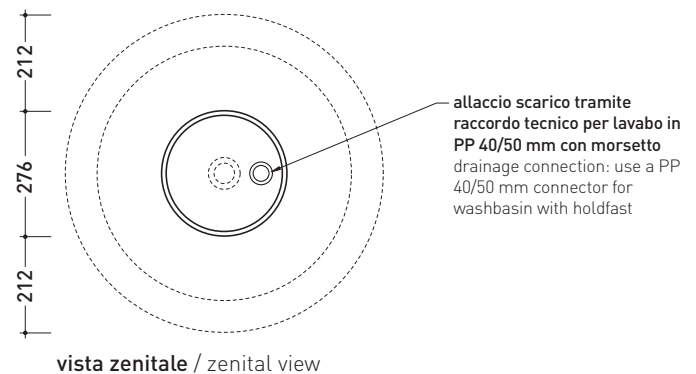

Fonte Fontana

➔ **FLAMINIA.**

design **GIULIO CAPPELLINI**

2005

FN70L + FN70C Fonte 70

Lavabo cm 70 da appoggio su colonna

(completo di kit di fissaggio a pavimento art. 9005 e sifone art. FMT/SIF)

● SENZA TROPPOPIENO ● SENZA PIANO RUBINETTERIA

Complementi: **Rubinetti lavabo linea:** ONE - NOKÉ - SI - X1
Accessori linea: TWO - HOOP - NOKÉ - FOLD

Accessori tecnici: **Piletta Stop & Go (PLSG)**
Piletta Stop & Go in ceramica (PLCE)

Dim. Imballo lavabo | 69,5 x 28 x 71 cm | Peso 30 kg | Pz. Pallet n° 10

Dim. Imballo colonna | 28 x 28 x 60,5 cm | Peso 14,7 kg | Pz. Pallet n° 24

CE UNI EN 14688 - CL00 Dop-No14688

CERAMICA: finiture lucide

finiture opache

<http://www.ceramicaflaminia.it/it/products/290-fonte-fontana>

©ceramicaflaminiaspa - è vietata la copia, la pubblicazione e la riproduzione anche parziale se non autorizzata

maggio 2018