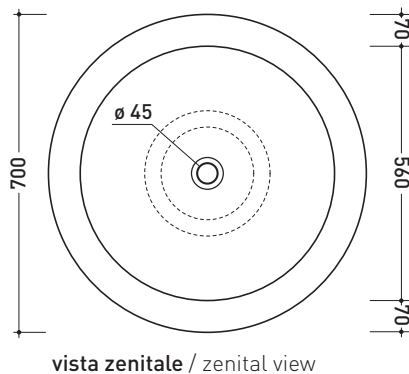

CE UNI EN 14688 - CL00 Dop-No14688