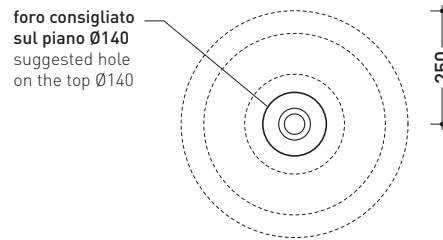

vista zenitale / zenital view