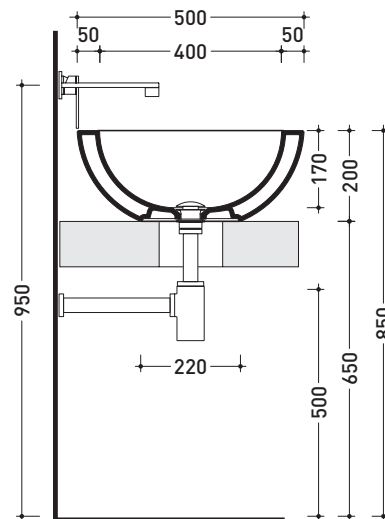

Dim. Imballo 52,5 x 20 x 50 cm | Peso 14,5 kg | Pz. Pallet n° 20

CE UNI EN 14688 - CL00 Dop-No14688

vista zenitale / zenital view

vista zenitale / zenital view

vista frontale / frontal view

sezione longitudinale / section

dimensioni in mm

Le misure dimensionali riportate hanno una tolleranza del 2%

CERAMICA: finiture lucide

finiture opache

<http://www.ceramicaflaminia.it/it/products/290-fonte-fontana>

©ceramicaflaminiaspa - è vietata la copia, la pubblicazione e la riproduzione anche parziale se non autorizzata

Dim. Imballo **52,5 x 20 x 50 cm** | Peso **14,5 kg** | Pz. Pallet n° **20**

CE UNI EN 14688 - CL00 Dop-No14688

vista zenitale / zenital view

foro consigliato  
sul piano Ø140  
suggested hole  
on the top Ø140

vista zenitale / zenital view

vista frontale / frontal view

sezione longitudinale / section

dimensioni in mm

Le misure dimensionali riportate hanno una tolleranza del 2%

CERAMICA: finiture lucide

finiture opache