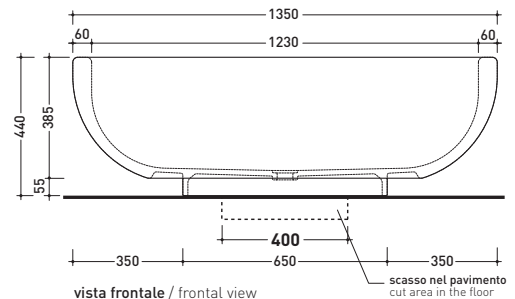

vista zenitale / zenital view

vista frontale / frontal view

sezione longitudinale / section

dimensioni in mm

Le misure dimensionali riportate hanno una tolleranza del 2%

CERAMICA: finiture lucide

finiture opache

## FN135 Fontana

Vasca-doccia in Pietraluce cm 135 appoggio - tappo pileta in tinta con la vasca (completa di sistema di scarico e kit di fissaggio art. SIFVA)

• SENZA TROPPOPIENO

Complementi: **Rubinetti doccia/vasca linea: ONE - NOKÉ - SI - FOLD**  
**Accessori linea: TWO - HOOP - NOKÉ - FOLD**

Dim. Imballo **143 x 143 x 60 cm** | Peso **200 kg** | Pz. Pallet n° **1**

CE UNI EN 14516 Dop-No14516

vista zenitale / zenital view

**Capacità Max / Max Capacity 280 L.**  
**Peso Netto / Net Weight 170 Kg.**

sezione longitudinale / section

vista frontale / frontal view

dimensioni in mm

**PIETRALUCE:** finiture lucide

bianco nero blu ultramarina rosso cuoio beige sabbia grigio

finiture opache

latte grafite griigo lava argilla