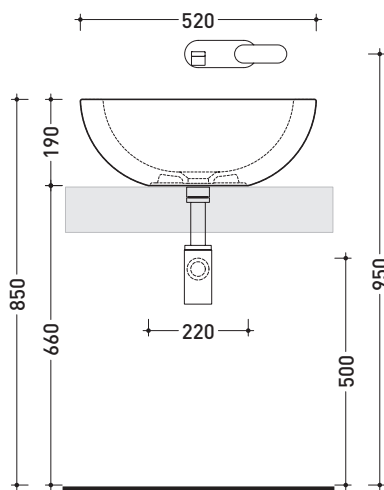

Dim. Imballo 52,5 x 20 x 50 cm | Peso 14,5 kg | Pz. Pallet n° 20

CE UNI EN 14688 - CL00 Dop-No14688

vista zenitale / zenital view

vista zenitale / zenital view

vista frontale / frontal view

sezione longitudinale / section

Dim. Imballo **52,5 x 20 x 50 cm** | Peso **14,5 kg** | Pz. Pallet n° **20**

CE UNI EN 14688 - CL00 Dop-No14688

vista zenitale / zenital view

foro consigliato  
sul piano Ø140  
suggested hole  
on the top Ø140

vista zenitale / zenital view

vista frontale / frontal view

sezione longitudinale / section

dimensioni in mm

Le misure dimensionali riportate hanno una tolleranza del 2%

CERAMICA: finiture lucide

finiture opache

Dim. Imballo **143 x 143 x 60 cm** | Peso **200 kg** | Pz. Pallet n° **1**

CE UNI EN 14516 Dop-No14516

vista zenitale / zenital view

**Capacità Max / Max Capacity 280 L.**  
**Peso Netto / Net Weight 170 Kg.**