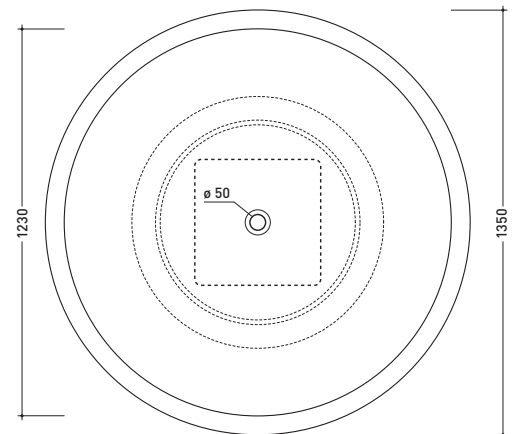

Dim. Imballo **52,5 x 20 x 50 cm** | Peso **14,5 kg** | Pz. Pallet n° **20**

CE UNI EN 14688 - CL00 Dop-No14688

vista zenitale / zenital view

foro consigliato  
sul piano Ø140  
suggested hole  
on the top Ø140

vista zenitale / zenital view

vista frontale / frontal view

sezione longitudinale / section

dimensioni in mm

Le misure dimensionali riportate hanno una tolleranza del 2%

CERAMICA: finiture lucide

finiture opache

## FN135 Fontana

Vasca-doccia in Pietraluce cm 135 appoggio - tappo pileta in tinta con la vasca (completa di sistema di scarico e kit di fissaggio art. SIFVA)

• SENZA TROPPOPIENO

Complementi: **Rubinetti doccia/vasca linea: ONE - NOKÉ - SI - FOLD**  
**Accessori linea: TWO - HOOP - NOKÉ - FOLD**

Dim. Imballo **143 x 143 x 60 cm** | Peso **200 kg** | Pz. Pallet n° **1**

CE UNI EN 14516 Dop-No14516

vista zenitale / zenital view

**Capacità Max / Max Capacity 280 L.**  
**Peso Netto / Net Weight 170 Kg.**