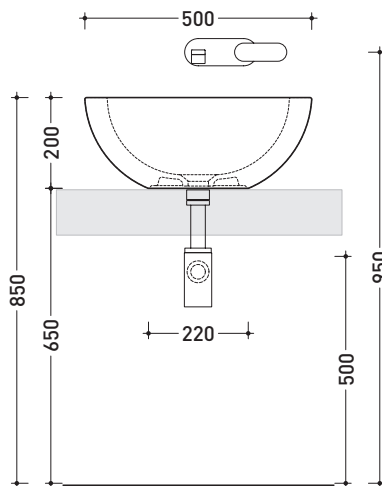

Dim. Imballo 52,5 x 20 x 50 cm | Peso 14,5 kg | Pz. Pallet n° 20

CE UNI EN 14688 - CL00 Dop-No14688

vista zenitale / zenital view

vista zenitale / zenital view

vista frontale / frontal view

sezione longitudinale / section

dimensioni in mm

Le misure dimensionali riportate hanno una tolleranza del 2%

CERAMICA: finiture lucide

finiture opache

<http://www.ceramicaflaminia.it/it/products/290-fonte-fontana>

©ceramicaflaminiaspa - è vietata la copia, la pubblicazione e la riproduzione anche parziale se non autorizzata

Dim. Imballo **52,5 x 20 x 50 cm** | Peso **14,5 kg** | Pz. Pallet n° **20**

CE UNI EN 14688 - CL00 Dop-No14688

vista zenitale / zenital view

foro consigliato  
sul piano Ø140  
suggested hole  
on the top Ø140

vista zenitale / zenital view

vista frontale / frontal view

sezione longitudinale / section

dimensioni in mm

Le misure dimensionali riportate hanno una tolleranza del 2%

CERAMICA: finiture lucide

finiture opache