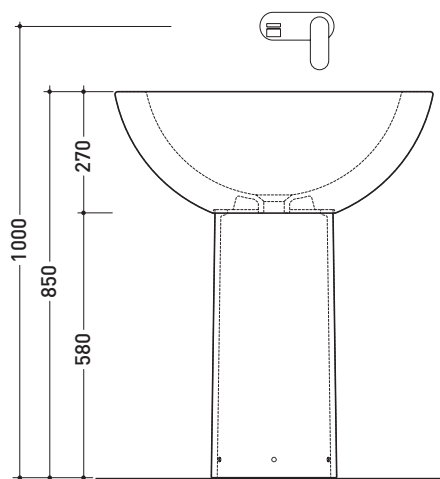

## FN70L + FN70C Fonte 70

Lavabo cm 70 da appoggio su colonna

(completo di kit di fissaggio a pavimento art. 9005 e sifone art. FMT/SIF)

● SENZA TROPPOPIENO ● SENZA PIANO RUBINETTERIA

Complementi: **Rubinetti lavabo linea:** ONE - NOKÉ - SI - X1  
**Accessori linea:** TWO - HOOP - NOKÉ - FOLD

Accessori tecnici: **Piletta Stop & Go (PLSG)**  
**Piletta Stop & Go in ceramica (PLCE)**

Dim. Imballo lavabo | 69,5 x 28 x 71 cm | Peso 30 kg | Pz. Pallet n° 10

Dim. Imballo colonna | 28 x 28 x 60,5 cm | Peso 14,7 kg | Pz. Pallet n° 24

CE UNI EN 14688 - CL00 Dop-No14688

vista zenitale / zenital view

vista zenitale / zenital view

vista frontale / frontal view

sezione longitudinale / section

CERAMICA: finiture lucide

finiture opache

<http://www.ceramicaflaminia.it/it/products/290-fonte-fontana>

Dim. Imballo 52,5 x 20 x 50 cm | Peso 14,5 kg | Pz. Pallet n° 20

CE UNI EN 14688 - CL00 Dop-No14688

vista zenitale / zenital view

vista zenitale / zenital view

vista frontale / frontal view

sezione longitudinale / section