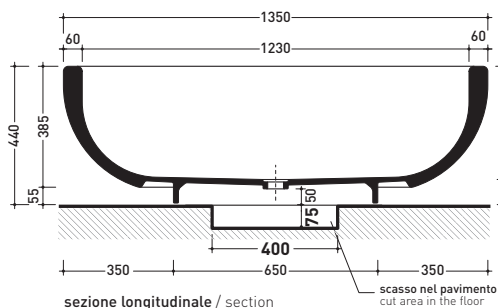

vista zenitale / zenital view

vista frontale / frontal view

sezione longitudinale / section

dimensioni in mm

Le misure dimensionali riportate hanno una tolleranza del 2%

CERAMICA: finiture lucide

finiture opache

## FN135 Fontana

Vasca-doccia in Pietraluce cm 135 appoggio - tappo pileta in tinta con la vasca (completa di sistema di scarico e kit di fissaggio art. SIFVA)

• SENZA TROPPOPIENO

Complementi: **Rubinetti doccia/vasca linea: ONE - NOKÉ - SI - FOLD**  
**Accessori linea: TWO - HOOP - NOKÉ - FOLD**

Dim. Imballo **143 x 143 x 60 cm** | Peso **200 kg** | Pz. Pallet n° **1**

CE UNI EN 14516 Dop-No14516

vista zenitale / zenital view

**Capacità Max / Max Capacity 280 L.**  
**Peso Netto / Net Weight 170 Kg.**

sezione longitudinale / section

vista frontale / frontal view

dimensioni in mm

**PIETRALUCE:** finiture lucide

bianco nero blu ultramarina rosso cuoio beige sabbia grigio

finiture opache

latte grafite griigo lava argilla