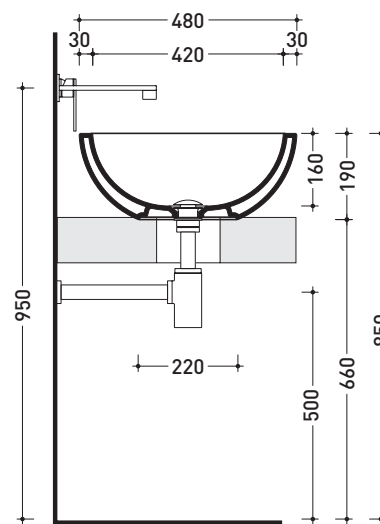

Dim. Imballo 52,5 x 20 x 50 cm | Peso 14,5 kg | Pz. Pallet n° 20

CE UNI EN 14688 - CL00 Dop-No14688

vista zenitale / zenital view

vista zenitale / zenital view

vista frontale / frontal view

sezione longitudinale / section

Dim. Imballo **52,5 x 20 x 50 cm** | Peso **14,5 kg** | Pz. Pallet n° **20**

CE UNI EN 14688 - CL00 Dop-No14688

vista zenitale / zenital view

foro consigliato  
sul piano Ø140  
suggested hole  
on the top Ø140

vista zenitale / zenital view

vista frontale / frontal view

sezione longitudinale / section

dimensioni in mm

Le misure dimensionali riportate hanno una tolleranza del 2%

CERAMICA: finiture lucide

finiture opache

Dim. Imballo **143 x 143 x 60 cm** | Peso **200 kg** | Pz. Pallet n° **1**

CE UNI EN 14516 Dop-No14516

vista zenitale / zenital view

**Capacità Max / Max Capacity 280 L.**  
**Peso Netto / Net Weight 170 Kg.**