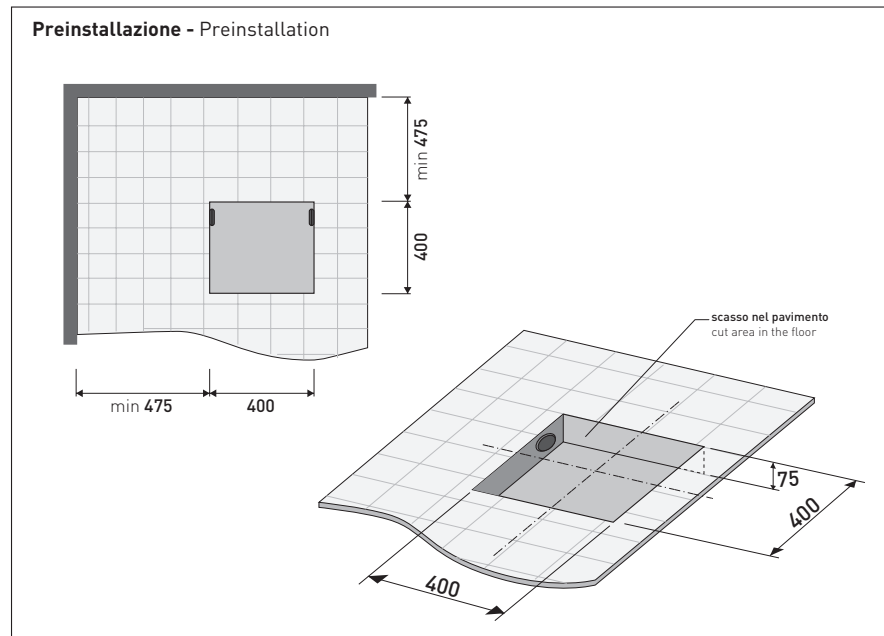

CE UNI EN 14516 Dop-No14516

vista zenitale / zenital view

Capacità Max / Max Capacity 280 L.
Peso Netto / Net Weight 170 Kg.