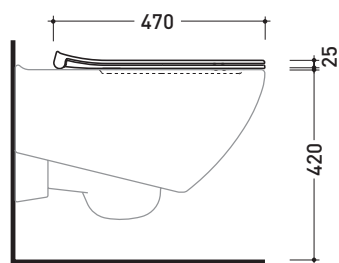

Dim. Imballo 56 x 37 x 40 cm | Peso 19,8 kg | Pz. Pallet n° 15

CE UNI EN 14528 - CL20 Dop-No14528

vista zenitale / zenital view

vista laterale / lateral view

sezione longitudinale / section

vista retro / back view

dimensioni in mm

CERAMICA: finiture lucide

bianco nero

finiture opache

latte carbone grigio lava

Le misure dimensionali riportate hanno una tolleranza del 2%

5085CW03

Coprivaso avvolgente in termoidurente a discesa rallentata

Complementi: Vaso sospeso Spin goclean® (5085G)

Dim. Imballo 52 x 40 x 7 cm | Peso 2,8 kg | Pz. Pallet n° -

vista zenitale / zenital view

vista laterale / lateral view

vista frontale / frontal view

dimensioni in mm

Dim. Imballo

Peso 3 kg

Pz. Pallet n° -

vista zenitale / zenital view

vista laterale / lateral view

vista frontale / frontal view

dimensioni in mm

TERMOINDURENTE: finiture lucide