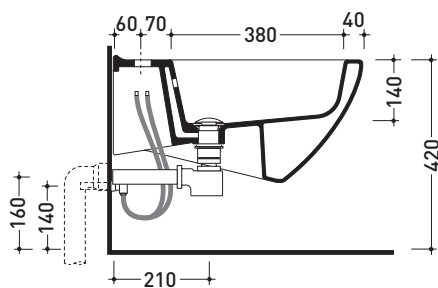

Accessori tecnici: Staffa di fissaggio universale per vasi e bidet sospesi (41/P)

Dim. Imballo 56 x 37 x 40 cm | Peso 24 kg | Pz. Pallet n° 15

CE UNI EN 997 Dop-No997

FLAMINIA sconsiglia l'abbinamento di questo Wc con passo rapido/flussometro e cassette alte tradizionali.

Dim. Imballo 56 x 37 x 40 cm | Peso 19,8 kg | Pz. Pallet n° 15

CE UNI EN 14528 - CL20 Dop-No14528

vista zenitale / zenital view

vista laterale / lateral view

sezione longitudinale / section

vista retro / back view

dimensioni in mm

CERAMICA: finiture lucide

bianco nero

finiture opache

latte carbone grigio lava

Le misure dimensionali riportate hanno una tolleranza del 2%

5085CW03

Coprivaso avvolgente in termoidurente a discesa rallentata

Complementi: Vaso sospeso Spin goclean® (5085G)

Dim. Imballo 52 x 40 x 7 cm | Peso 2,8 kg | Pz. Pallet n° -

vista zenitale / zenital view

vista laterale / lateral view

vista frontale / frontal view

dimensioni in mm