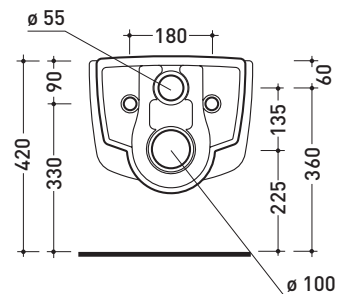

Accessori tecnici: Staffa di fissaggio universale per vasi e bidet sospesi (41/P)

Dim. Imballo 56 x 37 x 40 cm | Peso 24 kg | Pz. Pallet n° 15

CE UNI EN 997 Dop-No997

FLAMINIA sconsiglia l'abbinamento di questo Wc con passo rapido/flussometro e cassette alte tradizionali.

vista zenitale / zenital view

vista laterale / lateral view

sezione longitudinale / section

vista retro / back view

dimensioni in mm

CERAMICA: finiture lucide

bianco nero

finiture opache

Dim. Imballo 56 x 37 x 40 cm | Peso 19,8 kg | Pz. Pallet n° 15

CE UNI EN 14528 - CL20 Dop-No14528

vista zenitale / zenital view

vista laterale / lateral view

sezione longitudinale / section

vista retro / back view

Complementi: Vaso sospeso Spin goclean® (5085G)

Dim. Imballo 52 x 40 x 7 cm | Peso 2,8 kg | Pz. Pallet n° -

vista zenitale / zenital view

vista laterale / lateral view

vista frontale / frontal view

dimensioni in mm