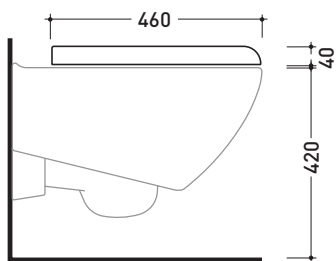

vista zenitale / zenital view

vista laterale / lateral view

sezione longitudinale / section

vista retro / back view

dimensioni in mm

CERAMICA: finiture lucide

bianco nero

finiture opache

Dim. Imballo 56 x 37 x 40 cm | Peso 19,8 kg | Pz. Pallet n° 15

CE UNI EN 14528 - CL20 Dop-No14528

vista zenitale / zenital view

vista laterale / lateral view

sezione longitudinale / section

vista retro / back view

dimensioni in mm

CERAMICA: finiture lucide

bianco nero

finiture opache

latte carbone grigio lava

Le misure dimensionali riportate hanno una tolleranza del 2%

5085CW03

Coprivaso avvolgente in termoidurente a discesa rallentata

Complementi: Vaso sospeso Spin goclean® (5085G)

Dim. Imballo 52 x 40 x 7 cm | Peso 2,8 kg | Pz. Pallet n° -

vista zenitale / zenital view

vista laterale / lateral view

vista frontale / frontal view

dimensioni in mm