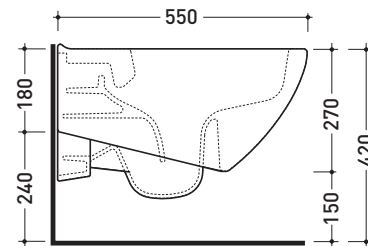

Accessori tecnici: Staffa di fissaggio universale per vasi e bidet sospesi (41/P)

Dim. Imballo 56 x 37 x 40 cm | Peso 24 kg | Pz. Pallet n° 15

CE UNI EN 997 Dop-No997

FLAMINIA sconsiglia l'abbinamento di questo Wc con passo rapido/flussometro e cassette alte tradizionali.

vista zenitale / zenital view

vista laterale / lateral view

sezione longitudinale / section

vista retro / back view

dimensioni in mm

CERAMICA: finiture lucide

bianco nero

finiture opache

Dim. Imballo 56 x 37 x 40 cm | Peso 19,8 kg | Pz. Pallet n° 15

CE UNI EN 14528 - CL20 Dop-No14528

vista zenitale / zenital view

vista laterale / lateral view

sezione longitudinale / section

vista retro / back view

Complementi: Vaso sospeso Spin goclean® (5085G)

Dim. Imballo 52 x 40 x 7 cm | Peso 2,8 kg | Pz. Pallet n° -

vista zenitale / zenital view

vista laterale / lateral view

vista frontale / frontal view

dimensioni in mm