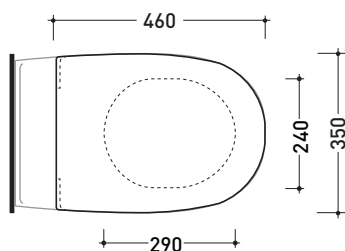

vista zenitale / zenital view

vista laterale / lateral view

sezione longitudinale / section

vista retro / back view

dimensioni in mm

CERAMICA: finiture lucide

bianco nero

finiture opache

Dim. Imballo 56 x 37 x 40 cm | Peso 19,8 kg | Pz. Pallet n° 15

CE UNI EN 14528 - CL20 Dop-No14528

vista zenitale / zenital view

vista laterale / lateral view

sezione longitudinale / section

vista retro / back view

dimensioni in mm

CERAMICA: finiture lucide

bianco nero

finiture opache

latte carbone grigio lava

Le misure dimensionali riportate hanno una tolleranza del 2%

5085CW03

Coprivaso avvolgente in termoidurente a discesa rallentata

Complementi: Vaso sospeso Spin goclean® (5085G)

Dim. Imballo 52 x 40 x 7 cm | Peso 2,8 kg | Pz. Pallet n° -

vista zenitale / zenital view

vista laterale / lateral view

vista frontale / frontal view

dimensioni in mm