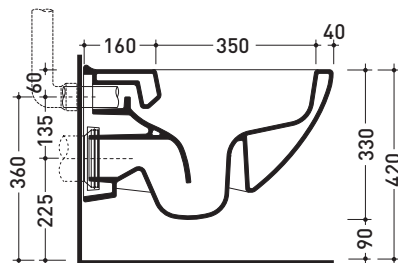

Accessori tecnici: Staffa di fissaggio universale per vasi e bidet sospesi (41/P)

Dim. Imballo 56 x 37 x 40 cm | Peso 24 kg | Pz. Pallet n° 15

CE UNI EN 997 Dop-No997

FLAMINIA sconsiglia l'abbinamento di questo Wc con passo rapido/flussometro e cassette alte tradizionali.

vista zenitale / zenital view

vista laterale / lateral view

sezione longitudinale / section

vista retro / back view

dimensioni in mm

CERAMICA: finiture lucide

bianco nero

finiture opache

Dim. Imballo 56 x 37 x 40 cm | Peso 19,8 kg | Pz. Pallet n° 15

CE UNI EN 14528 - CL20 Dop-No14528

vista zenitale / zenital view

vista laterale / lateral view

sezione longitudinale / section

vista retro / back view

Complementi: Vaso sospeso Spin goclean® (5085G)

Dim. Imballo 52 x 40 x 7 cm | Peso 2,8 kg | Pz. Pallet n° -

vista zenitale / zenital view

vista laterale / lateral view

vista frontale / frontal view

dimensioni in mm