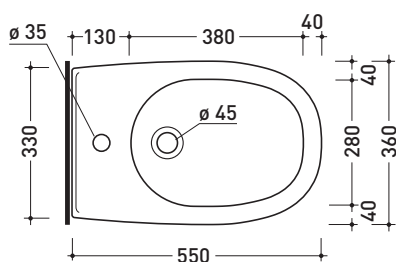

vista zenitale / zenital view

vista laterale / lateral view

sezione longitudinale / section

vista retro / back view

dimensioni in mm

CERAMICA: finiture lucide

bianco nero

finiture opache

Dim. Imballo 56 x 37 x 40 cm | Peso 19,8 kg | Pz. Pallet n° 15

CE UNI EN 14528 - CL20 Dop-No14528

vista zenitale / zenital view

vista laterale / lateral view

sezione longitudinale / section

vista retro / back view

dimensioni in mm

CERAMICA: finiture lucide

bianco nero

finiture opache

latte carbone grigio lava

Le misure dimensionali riportate hanno una tolleranza del 2%

5085CW03

Coprivaso avvolgente in termoidurente a discesa rallentata

Complementi: Vaso sospeso Spin goclean® (5085G)

Dim. Imballo 52 x 40 x 7 cm | Peso 2,8 kg | Pz. Pallet n° -

vista zenitale / zenital view

vista laterale / lateral view

vista frontale / frontal view

dimensioni in mm