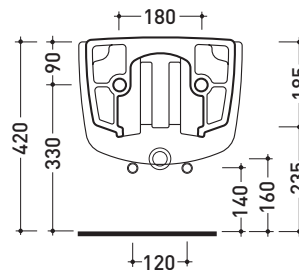

vista zenitale / zenital view

vista laterale / lateral view

sezione longitudinale / section

vista retro / back view

dimensioni in mm

CERAMICA: finiture lucide

bianco nero

finiture opache

Dim. Imballo 56 x 37 x 40 cm | Peso 19,8 kg | Pz. Pallet n° 15

CE UNI EN 14528 - CL20 Dop-No14528

vista zenitale / zenital view

vista laterale / lateral view

sezione longitudinale / section

vista retro / back view

dimensioni in mm

CERAMICA: finiture lucide

bianco nero

finiture opache

latte carbone grigio lava

Le misure dimensionali riportate hanno una tolleranza del 2%

5085CW03

Coprivaso avvolgente in termoidurente a discesa rallentata

Complementi: Vaso sospeso Spin goclean® (5085G)

Dim. Imballo 52 x 40 x 7 cm | Peso 2,8 kg | Pz. Pallet n° -

vista zenitale / zenital view

vista laterale / lateral view

vista frontale / frontal view

dimensioni in mm