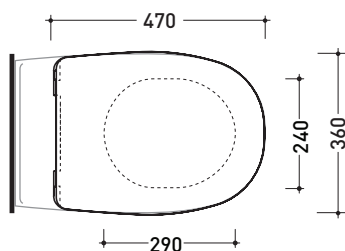

Dim. Imballo 56 x 37 x 40 cm | Peso 19,8 kg | Pz. Pallet n° 15

CE UNI EN 14528 - CL20 Dop-No14528

vista zenitale / zenital view

vista laterale / lateral view

sezione longitudinale / section

vista retro / back view

dimensioni in mm

CERAMICA: finiture lucide

bianco nero

finiture opache

latte carbone grigio lava

Le misure dimensionali riportate hanno una tolleranza del 2%

5085CW03

Coprivaso avvolgente in termoidurente a discesa rallentata

Complementi: Vaso sospeso Spin goclean® (5085G)

Dim. Imballo 52 x 40 x 7 cm | Peso 2,8 kg | Pz. Pallet n° -

vista zenitale / zenital view

vista laterale / lateral view

vista frontale / frontal view

dimensioni in mm

Dim. Imballo

Peso 3 kg

Pz. Pallet n° -

vista zenitale / zenital view

vista laterale / lateral view

vista frontale / frontal view

dimensioni in mm

TERMOINDURENTE: finiture lucide