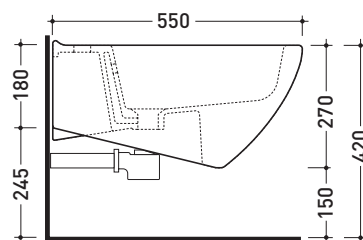

Accessori tecnici: Staffa di fissaggio universale per vasi e bidet sospesi (41/P)

Dim. Imballo 56 x 37 x 40 cm | Peso 24 kg | Pz. Pallet n° 15

CE UNI EN 997 Dop-No997

FLAMINIA sconsiglia l'abbinamento di questo Wc con passo rapido/flussometro e cassette alte tradizionali.

vista zenitale / zenital view

vista laterale / lateral view

sezione longitudinale / section

vista retro / back view

dimensioni in mm

CERAMICA: finiture lucide

bianco nero

finiture opache

Dim. Imballo 56 x 37 x 40 cm | Peso 19,8 kg | Pz. Pallet n° 15

CE UNI EN 14528 - CL20 Dop-No14528

vista zenitale / zenital view

vista laterale / lateral view

sezione longitudinale / section

vista retro / back view

Complementi: Vaso sospeso Spin goclean® (5085G)

Dim. Imballo 52 x 40 x 7 cm | Peso 2,8 kg | Pz. Pallet n° -

vista zenitale / zenital view

vista laterale / lateral view

vista frontale / frontal view

dimensioni in mm