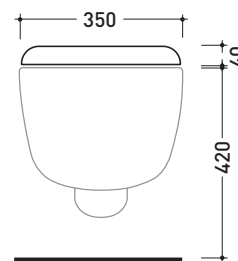

Dim. Imballo 56 x 37 x 40 cm | Peso 19,8 kg | Pz. Pallet n° 15

CE UNI EN 14528 - CL20 Dop-No14528

vista zenitale / zenital view

vista laterale / lateral view

sezione longitudinale / section

vista retro / back view

dimensioni in mm

CERAMICA: finiture lucide

bianco nero

finiture opache

latte carbone grigio lava

Le misure dimensionali riportate hanno una tolleranza del 2%

5085CW03

Coprivaso avvolgente in termoidurente a discesa rallentata

Complementi: Vaso sospeso Spin goclean® (5085G)

Dim. Imballo 52 x 40 x 7 cm | Peso 2,8 kg | Pz. Pallet n° -

vista zenitale / zenital view

vista laterale / lateral view

vista frontale / frontal view

dimensioni in mm

Dim. Imballo

Peso 3 kg

Pz. Pallet n° -

vista zenitale / zenital view

vista laterale / lateral view

vista frontale / frontal view

dimensioni in mm

TERMOINDURENTE: finiture lucide