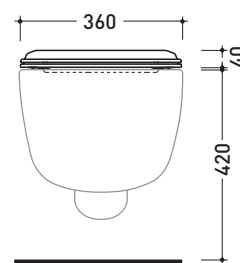

Dim. Imballo 56 x 37 x 40 cm | Peso 19,8 kg | Pz. Pallet n° 15

CE UNI EN 14528 - CL20 Dop-No14528

vista zenitale / zenital view

vista laterale / lateral view

sezione longitudinale / section

vista retro / back view

dimensioni in mm

CERAMICA: finiture lucide

bianco nero

finiture opache

latte carbone grigio lava

Le misure dimensionali riportate hanno una tolleranza del 2%

5085CW03

Coprivaso avvolgente in termoidurente a discesa rallentata

Complementi: Vaso sospeso Spin goclean® (5085G)

Dim. Imballo 52 x 40 x 7 cm | Peso 2,8 kg | Pz. Pallet n° -

vista zenitale / zenital view

vista laterale / lateral view

vista frontale / frontal view

dimensioni in mm

Dim. Imballo

Peso 3 kg

Pz. Pallet n° -

vista zenitale / zenital view

vista laterale / lateral view

vista frontale / frontal view

dimensioni in mm

TERMOINDURENTE: finiture lucide