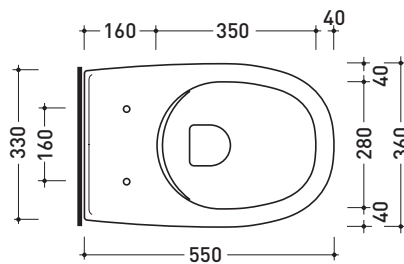

Accessori tecnici: Staffa di fissaggio universale per vasi e bidet sospesi (41/P)

Dim. Imballo 56 x 37 x 40 cm | Peso 24 kg | Pz. Pallet n° 15

CE UNI EN 997 Dop-No997

FLAMINIA sconsiglia l'abbinamento di questo Wc con passo rapido/flussometro e cassette alte tradizionali.

vista zenitale / zenital view

vista laterale / lateral view

sezione longitudinale / section

vista retro / back view

dimensioni in mm

CERAMICA: finiture lucide

bianco nero

finiture opache

Dim. Imballo 56 x 37 x 40 cm | Peso 19,8 kg | Pz. Pallet n° 15

CE UNI EN 14528 - CL20 Dop-No14528

vista zenitale / zenital view

vista laterale / lateral view

sezione longitudinale / section

vista retro / back view

Complementi: Vaso sospeso Spin goclean® (5085G)

Dim. Imballo 52 x 40 x 7 cm | Peso 2,8 kg | Pz. Pallet n° -

vista zenitale / zenital view

vista laterale / lateral view

vista frontale / frontal view

dimensioni in mm