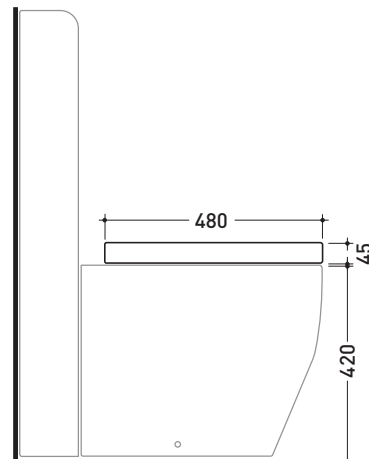

vista zenitale / zenital view

vista laterale / lateral view

sezione longitudinale / section

vista retro / back view

dimensioni in mm

CERAMICA: finiture lucide

bianco

Le misure dimensionali riportate hanno una tolleranza del 2%

bianco

Le misure dimensionali riportate hanno una tolleranza del 2%

## TRCW02

FINO AD ESAURIMENTO SCORTE

Coprivaso avvolgente in termoindurente

Complementi: Vaso btw Terra (TR117)

Dim. Imballo 52 x 40 x 7 cm | Peso 3,4 kg | Pz. Pallet n° -

art. TR117  
vista zenitale / zenital view

art. TR117 + TR39  
vista zenitale / zenital view

art. TR117  
vista laterale / lateral view

art. TR117 + TR39  
vista laterale / lateral view

dimensioni in mm

TERMOINDURENTE: finiture lucide

bianco