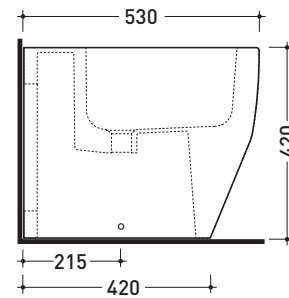

vista zenitale / zenital view

vista laterale / lateral view

sezione longitudinale / section

vista retro / back view

dimensioni in mm

CERAMICA: finiture lucide

bianco

Le misure dimensionali riportate hanno una tolleranza del 2%

Accessori tecnici: Sifone ribassato cromo (SIFB/CR)  
 Piletta Stop & Go (PLSG)  
 Piletta Stop & Go in ceramica (PLCE)  
 Set 2 pezzi rubinetto filtro cromo (RF026)

Dim. Imballo 56 x 39 x 45,5 cm | Peso 30,7 kg | Pz. Pallet n° 15

UNI EN 14528 - CL20 Dop-No14528

FINO AD ESAURIMENTO SCORTE

vista zenitale / zenital view

vista laterale / lateral view

sezione longitudinale / section

vista retro / back view

dimensioni in mm

CERAMICA: finiture lucide

bianco

Le misure dimensionali riportate hanno una tolleranza del 2%