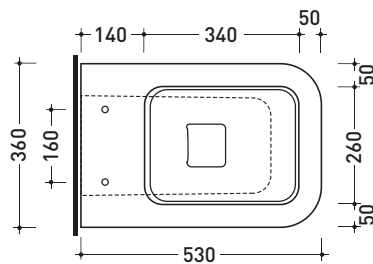

Dim. Imballo 56 x 39 x 45,5 cm | Peso 32 kg | Pz. Pallet n° 15

UNI EN 997

Dop-No997

FINO AD ESAURIMENTO SCORTE

FLAMINIA sconsiglia l'abbinamento di questo Wc con passo rapido/flussometro e cassette alte tradizionali.

vista zenitale / zenital view

vista laterale / lateral view

sezione longitudinale / section

vista retro / back view

dimensioni in mm

CERAMICA: finiture lucide

bianco

Le misure dimensionali riportate hanno una tolleranza del 2%

UNI EN 14528 - CL20 Dop-No14528

FINO AD ESAURIMENTO SCORTE

vista zenitale / zenital view

vista laterale / lateral view

sezione longitudinale / section

vista retro / back view

dimensioni in mm

CERAMICA: finiture lucide

bianco

Le misure dimensionali riportate hanno una tolleranza del 2%