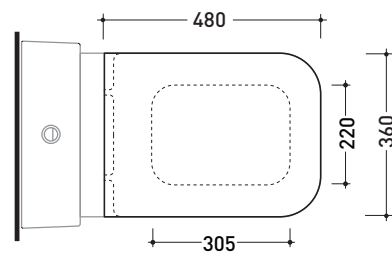

vista zenitale / zenital view

vista laterale / lateral view

sezione longitudinale / section

vista retro / back view

dimensioni in mm

CERAMICA: finiture lucide

bianco

Le misure dimensionali riportate hanno una tolleranza del 2%

bianco

Le misure dimensionali riportate hanno una tolleranza del 2%

## TRCW02

FINO AD ESAURIMENTO SCORTE

Coprivaso avvolgente in termoindurente

Complementi: Vaso btw Terra (TR117)

Dim. Imballo 52 x 40 x 7 cm | Peso 3,4 kg | Pz. Pallet n° -

art. TR117  
vista zenitale / zenital view

art. TR117 + TR39  
vista zenitale / zenital view

art. TR117  
vista laterale / lateral view

art. TR117 + TR39  
vista laterale / lateral view

dimensioni in mm

TERMOINDURENTE: finiture lucide

bianco