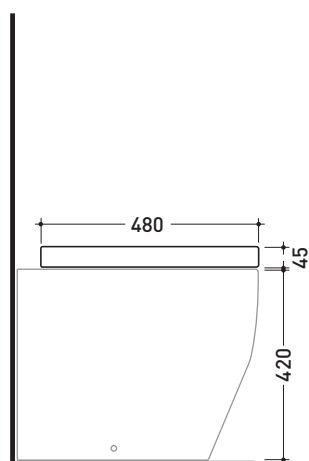

vista zenitale / zenital view

vista laterale / lateral view

sezione longitudinale / section

vista retro / back view

dimensioni in mm

CERAMICA: finiture lucide

bianco

Le misure dimensionali riportate hanno una tolleranza del 2%

art. TR117 + TR39  
vista zenitale / zenital view

art. TR117  
vista laterale / lateral view

art. TR117 + TR39  
vista laterale / lateral view

dimensioni in mm

TERMOINDURENTE: finiture lucide

bianco

## TRCW03

FINO AD ESAURIMENTO SCORTE

Coprivaso avvolgente in termoidurente a discesa rallentata

Complementi: Vaso btw Terra (TR117)

Dim. Imballo 52 x 40 x 7 cm | Peso 3,4 kg | Pz. Pallet n° -

art. TR117  
vista zenitale / zenital view