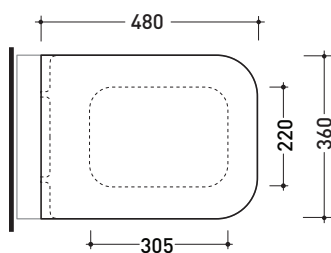

vista zenitale / zenital view

vista laterale / lateral view

sezione longitudinale / section

vista retro / back view

dimensioni in mm

CERAMICA: finiture lucide

bianco

Le misure dimensionali riportate hanno una tolleranza del 2%

art. TR117 + TR39  
vista zenitale / zenital view

art. TR117  
vista laterale / lateral view

art. TR117 + TR39  
vista laterale / lateral view

dimensioni in mm

TERMOINDURENTE: finiture lucide

bianco

## TRCW03

FINO AD ESAURIMENTO SCORTE

Coprivaso avvolgente in termoidurente a discesa rallentata

Complementi: Vaso btw Terra (TR117)

Dim. Imballo 52 x 40 x 7 cm | Peso 3,4 kg | Pz. Pallet n° -

art. TR117  
vista zenitale / zenital view