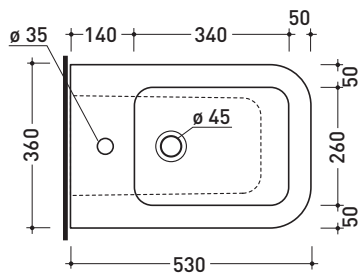

Dim. Imballo 56 x 39 x 45,5 cm | Peso 32 kg | Pz. Pallet n° 15

UNI EN 997

Dop-No997

FINO AD ESAURIMENTO SCORTE

FLAMINIA sconsiglia l'abbinamento di questo Wc con passo rapido/flussometro e cassette alte tradizionali.

vista zenitale / zenital view

vista laterale / lateral view

sezione longitudinale / section

vista retro / back view

dimensioni in mm

CERAMICA: finiture lucide

bianco

Le misure dimensionali riportate hanno una tolleranza del 2%

UNI EN 14528 - CL20 Dop-No14528

FINO AD ESAURIMENTO SCORTE

vista zenitale / zenital view

vista laterale / lateral view

sezione longitudinale / section

vista retro / back view

dimensioni in mm

CERAMICA: finiture lucide

bianco

Le misure dimensionali riportate hanno una tolleranza del 2%