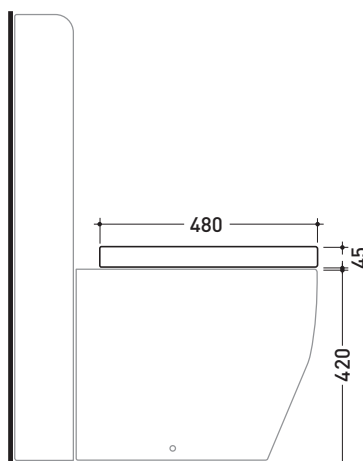

vista zenitale / zenital view

vista laterale / lateral view

sezione longitudinale / section

vista retro / back view

dimensioni in mm

CERAMICA: finiture lucide

bianco

Le misure dimensionali riportate hanno una tolleranza del 2%

art. TR117 + TR39  
vista zenitale / zenital view

art. TR117  
vista laterale / lateral view

art. TR117 + TR39  
vista laterale / lateral view

dimensioni in mm

TERMOINDURENTE: finiture lucide

bianco

## TRCW03

FINO AD ESAURIMENTO SCORTE

Coprivaso avvolgente in termoidurente a discesa rallentata

Complementi: Vaso btw Terra (TR117)

Dim. Imballo 52 x 40 x 7 cm | Peso 3,4 kg | Pz. Pallet n° -

art. TR117  
vista zenitale / zenital view