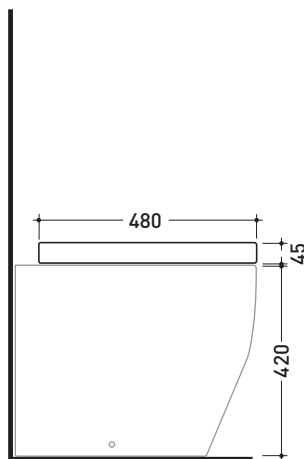

vista zenitale / zenital view

vista laterale / lateral view

sezione longitudinale / section

vista retro / back view

dimensioni in mm

CERAMICA: finiture lucide

bianco

Le misure dimensionali riportate hanno una tolleranza del 2%

bianco

Le misure dimensionali riportate hanno una tolleranza del 2%

## TRCW02

FINO AD ESAURIMENTO SCORTE

Coprivaso avvolgente in termoindurente

Complementi: Vaso btw Terra (TR117)

Dim. Imballo 52 x 40 x 7 cm | Peso 3,4 kg | Pz. Pallet n° -

art. TR117  
vista zenitale / zenital view

art. TR117 + TR39  
vista zenitale / zenital view

art. TR117  
vista laterale / lateral view

art. TR117 + TR39  
vista laterale / lateral view

dimensioni in mm

TERMOINDURENTE: finiture lucide

bianco