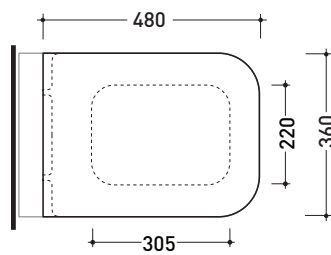

vista zenitale / zenital view

vista laterale / lateral view

sezione longitudinale / section

vista retro / back view

dimensioni in mm

CERAMICA: finiture lucide

bianco

Le misure dimensionali riportate hanno una tolleranza del 2%

bianco

Le misure dimensionali riportate hanno una tolleranza del 2%

## TRCW02

FINO AD ESAURIMENTO SCORTE

Coprivaso avvolgente in termoindurente

Complementi: Vaso btw Terra (TR117)

Dim. Imballo 52 x 40 x 7 cm | Peso 3,4 kg | Pz. Pallet n° -

art. TR117  
vista zenitale / zenital view

art. TR117 + TR39  
vista zenitale / zenital view

art. TR117  
vista laterale / lateral view

art. TR117 + TR39  
vista laterale / lateral view

dimensioni in mm

TERMOINDURENTE: finiture lucide

bianco