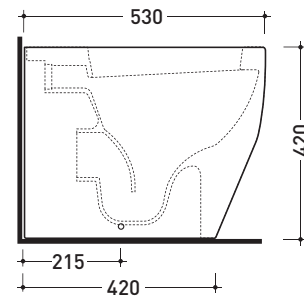

Dim. Imballo 56 x 39 x 45,5 cm | Peso 32 kg | Pz. Pallet n° 15

UNI EN 997

Dop-No997

FINO AD ESAURIMENTO SCORTE

FLAMINIA sconsiglia l'abbinamento di questo Wc con passo rapido/flussometro e cassette alte tradizionali.

vista zenitale / zenital view

vista laterale / lateral view

sezione longitudinale / section

vista retro / back view

dimensioni in mm

CERAMICA: finiture lucide

bianco

Le misure dimensionali riportate hanno una tolleranza del 2%

UNI EN 14528 - CL20 Dop-No14528

FINO AD ESAURIMENTO SCORTE

vista zenitale / zenital view

vista laterale / lateral view

sezione longitudinale / section

vista retro / back view

dimensioni in mm

CERAMICA: finiture lucide

bianco

Le misure dimensionali riportate hanno una tolleranza del 2%