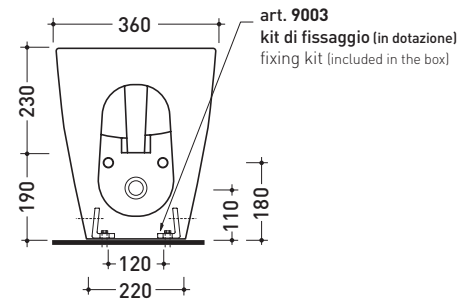

Accessori tecnici: Sifone ribassato cromo (SIFB/CR)  
 Piletta Stop & Go (PLSG)  
 Piletta Stop & Go in ceramica (PLCE)  
 Set 2 pezzi rubinetto filtro cromo (RF026)

Dim. Imballo 56 x 39 x 45,5 cm | Peso 30,7 kg | Pz. Pallet n° 15

UNI EN 14528 - CL20 Dop-No14528

FINO AD ESAURIMENTO SCORTE

vista zenitale / zenital view

vista laterale / lateral view

sezione longitudinale / section

vista retro / back view

dimensioni in mm

CERAMICA: finiture lucide

bianco

Le misure dimensionali riportate hanno una tolleranza del 2%

## TRCW02

FINO AD ESAURIMENTO SCORTE

Coprivaso avvolgente in termoindurente

Complementi: Vaso btw Terra (TR117)

Dim. Imballo 52 x 40 x 7 cm | Peso 3,4 kg | Pz. Pallet n° -

art. TR117  
vista zenitale / zenital view