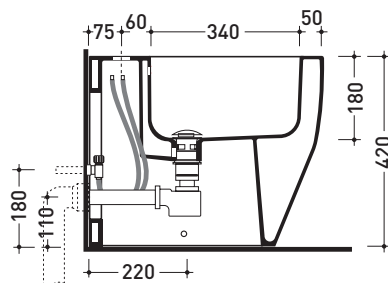

vista zenitale / zenital view

vista laterale / lateral view

sezione longitudinale / section

vista retro / back view

dimensioni in mm

CERAMICA: finiture lucide

bianco

Le misure dimensionali riportate hanno una tolleranza del 2%

Accessori tecnici: Sifone ribassato cromo (SIFB/CR)  
 Piletta Stop & Go (PLSG)  
 Piletta Stop & Go in ceramica (PLCE)  
 Set 2 pezzi rubinetto filtro cromo (RF026)

Dim. Imballo 56 x 39 x 45,5 cm | Peso 30,7 kg | Pz. Pallet n° 15

UNI EN 14528 - CL20 Dop-No14528

FINO AD ESAURIMENTO SCORTE

vista zenitale / zenital view

vista laterale / lateral view

sezione longitudinale / section

vista retro / back view

dimensioni in mm

CERAMICA: finiture lucide

bianco

Le misure dimensionali riportate hanno una tolleranza del 2%