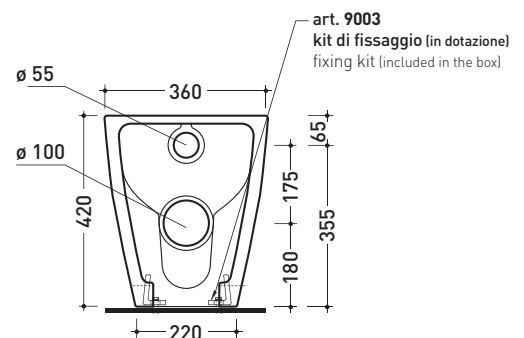

Dim. Imballo 56 x 39 x 45,5 cm | Peso 32 kg | Pz. Pallet n° 15

UNI EN 997

Dop-No997

FINO AD ESAURIMENTO SCORTE

FLAMINIA sconsiglia l'abbinamento di questo Wc con passo rapido/flussometro e cassette alte tradizionali.

vista zenitale / zenital view

vista laterale / lateral view

sezione longitudinale / section

vista retro / back view

dimensioni in mm

CERAMICA: finiture lucide

bianco

Le misure dimensionali riportate hanno una tolleranza del 2%

Accessori tecnici: Sifone ribassato cromo (SIFB/CR)  
 Piletta Stop & Go (PLSG)  
 Piletta Stop & Go in ceramica (PLCE)  
 Set 2 pezzi rubinetto filtro cromo (RF026)

Dim. Imballo 56 x 39 x 45,5 cm | Peso 30,7 kg | Pz. Pallet n° 15

UNI EN 14528 - CL20 Dop-No14528

FINO AD ESAURIMENTO SCORTE

vista zenitale / zenital view

vista laterale / lateral view

sezione longitudinale / section

vista retro / back view

dimensioni in mm

CERAMICA: finiture lucide