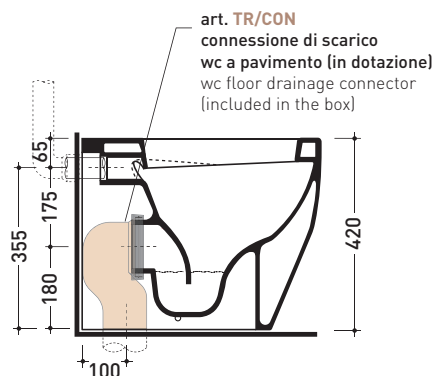

## TR117

Vaso back to wall con scarico S/P (completo di connessione per scarico suolo art. TR/CON e kit fissaggio a pavimento art. 9003)

Complementi: Coprivaso avvolgente in termoindurente (TRCW02)  
 Coprivaso avvolgente in termoindurente a discesa rallentata (TRCW03)  
 Cassetta monoblocco Niagara (TR39)  
 Accessori linea TWO - HOOP - NOKÉ - FOLD

Dim. Imballo 56 x 39 x 45,5 cm | Peso 32 kg | Pz. Pallet n° 15

UNI EN 997

Dop-No997

FINO AD ESAURIMENTO SCORTE

FLAMINIA sconsiglia l'abbinamento di questo Wc con passo rapido/flussometro e cassette alte tradizionali.

vista zenitale / zenital view

vista laterale / lateral view

sezione longitudinale / section

vista retro / back view

dimensioni in mm

CERAMICA: finiture lucide

bianco

Le misure dimensionali riportate hanno una tolleranza del 2%

Accessori tecnici: Sifone ribassato cromo (SIFB/CR)  
 Piletta Stop & Go (PLSG)  
 Piletta Stop & Go in ceramica (PLCE)  
 Set 2 pezzi rubinetto filtro cromo (RF026)

Dim. Imballo 56 x 39 x 45,5 cm | Peso 30,7 kg | Pz. Pallet n° 15