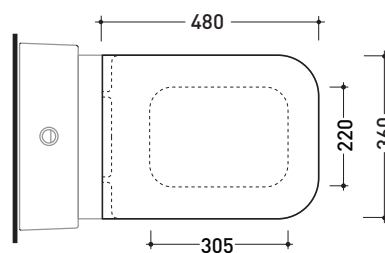

vista zenitale / zenital view

vista laterale / lateral view

sezione longitudinale / section

vista retro / back view

dimensioni in mm

CERAMICA: finiture lucide

bianco

Le misure dimensionali riportate hanno una tolleranza del 2%

art. TR117 + TR39  
vista zenitale / zenital view

art. TR117  
vista laterale / lateral view

art. TR117 + TR39  
vista laterale / lateral view

dimensioni in mm

TERMOINDURENTE: finiture lucide

bianco

## TRCW03

FINO AD ESAURIMENTO SCORTE

Coprivaso avvolgente in termoidurente a discesa rallentata

Complementi: Vaso btw Terra (TR117)

Dim. Imballo 52 x 40 x 7 cm | Peso 3,4 kg | Pz. Pallet n° -

art. TR117  
vista zenitale / zenital view