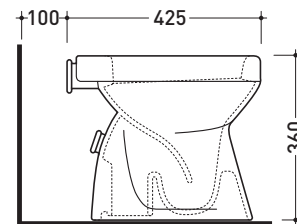

sezione longitudinale / section

dimensioni in mm

Le misure dimensionali riportate hanno una tolleranza del 2%

**LAMINATO:** finiture opache

bianco

<http://www.ceramicaflaminia.it/it/downloads>

©ceramicaflaminiaspa - è vietata la copia, la pubblicazione e la riproduzione anche parziale se non autorizzata

## G1014

Vaso ridotto con scarico a S (pavimento)

Accessori tecnici: **Kit di fissaggio a pavimento (9001)**

Dim. Imballo | Peso **11 kg** | Pz. Pallet n°

vista zenitale / zenital view

vista laterale / lateral view

sezione longitudinale / section

vista retro / back view

dimensioni in mm

Le misure dimensionali riportate hanno una tolleranza del 2%

**CERAMICA:** finiture lucide

bianco

<http://www.ceramicaflaminia.it/it/downloads>