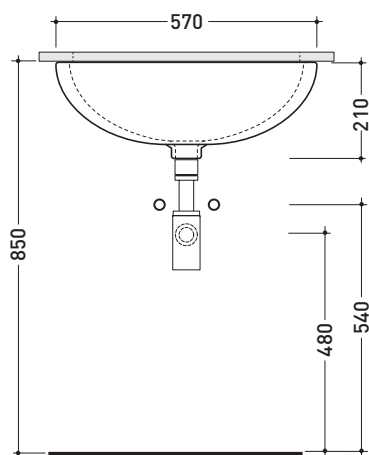

vista frontale / frontal view