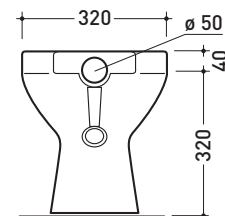

Dim. Imballo | Peso **11 kg** | Pz. Pallet n° **27**

\* è consigliato utilizzare la dima di taglio  
is recommended use cutting template

vista zenitale / zenital view

vista frontale / frontal view

sezione longitudinale / section

sezione longitudinale / section

dimensioni in mm

Le misure dimensionali riportate hanno una tolleranza del 2%

**LAMINATO:** finiture opache

bianco

<http://www.ceramicaflaminia.it/it/downloads>

©ceramicaflaminiaspa - è vietata la copia, la pubblicazione e la riproduzione anche parziale se non autorizzata

## G1014

Vaso ridotto con scarico a S (pavimento)

Accessori tecnici: **Kit di fissaggio a pavimento (9001)**

Dim. Imballo | Peso **11 kg** | Pz. Pallet n°

vista zenitale / zenital view

vista laterale / lateral view

sezione longitudinale / section

vista retro / back view

dimensioni in mm

Le misure dimensionali riportate hanno una tolleranza del 2%

**CERAMICA:** finiture lucide

bianco

<http://www.ceramicaflaminia.it/it/downloads>