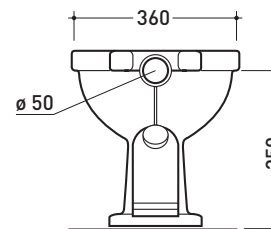

sezione longitudinale / section

vista retro / back view

dimensioni in mm

Le misure dimensionali riportate hanno una tolleranza del 2%

**CERAMICA:** finiture lucide

bianco

<http://www.ceramicaflaminia.it/it/downloads>

## G1026

Vaso Spofford con scarico a S (pavimento)

Accessori tecnici: **Kit di fissaggio a pavimento (9001)**

Dim. Imballo | Peso **14 kg** | Pz. Pallet n°

vista zenitale / zenital view

vista laterale / lateral view