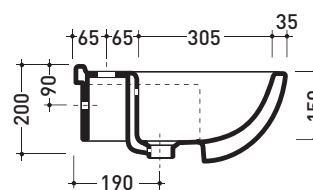

Dim. Imballo | Peso **19,5 kg** | Pz. Pallet n° **12**

**FINO AD ESAURIMENTO SCORTE**

vista zenitale / zenital view

\* è consigliato utilizzare la dima di taglio  
is recommended use cutting template

vista laterale / side view

vista frontale / frontal view

sezione longitudinale / section

dimensioni in mm

Le misure dimensionali riportate hanno una tolleranza del 2%

**CERAMICA:** finiture lucide

bianco

<http://www.ceramicaflaminia.it/it/downloads>