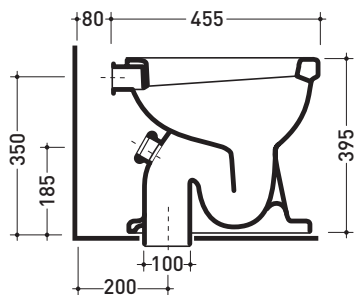

sezione longitudinale / section

vista retro / back view

dimensioni in mm

Le misure dimensionali riportate hanno una tolleranza del 2%

**CERAMICA:** finiture lucide

bianco

<http://www.ceramicaflaminia.it/it/downloads>

## G1012

Vaso a due fori con scarico a S (pavimento)

Accessori tecnici: **Kit di fissaggio a pavimento (9001)**

Dim. Imballo | Peso **12,5 kg** | Pz. Pallet n°

vista zenitale / zenital view

vista laterale / lateral view