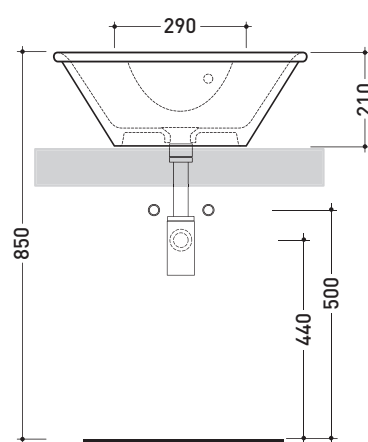

vista frontale / frontal view

sezione longitudinale / section

dimensioni in mm

Le misure dimensionali riportate hanno una tolleranza del 2%

**CERAMICA:** finiture lucide

bianco

<http://www.ceramicaflaminia.it/it/downloads>

Dim. Imballo | Peso 11 kg | Pz. Pallet n° 27

FINO AD ESAURIMENTO SCORTE

vista zenitale / zenital view

vista zenitale / zenital view

vista frontale incasso\*  
frontal view vanity version

sezione longitudinale / section

vista frontale appoggio  
frontal view bench version

dimensioni in mm

Le misure dimensionali riportate hanno una tolleranza del 2%

CERAMICA: finiture lucide

PER I COLORI CONTRASSEGNA TI  
VERIFICARE DISPONIBILITÀ

sezione longitudinale / section

dimensioni in mm

Le misure dimensionali riportate hanno una tolleranza del 2%

**CERAMICA:** finiture lucide

bianco