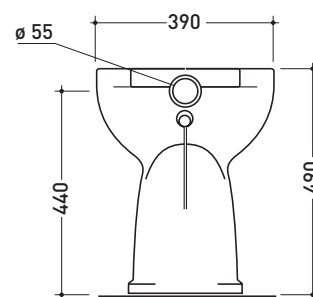

vista zenitale / zenital view

vista laterale / lateral view

sezione longitudinale / section

vista retro / back view

dimensioni in mm

Le misure dimensionali riportate hanno una tolleranza del 2%

**CERAMICA:** finiture lucide

## G1045

Vaso Senior con scarico s (pavimento)

Complementi: Coprivaso legno/poliestere (CW1252P)

Accessori tecnici: Kit di fissaggio a pavimento (9001)

Dim. Imballo | Peso **24,3 kg** | Pz. Pallet n°

vista zenitale / zenital view

vista laterale / lateral view

sezione longitudinale / section

vista retro / back view

dimensioni in mm

Le misure dimensionali riportate hanno una tolleranza del 2%

CERAMICA: finiture lucide

bianco

<http://www.ceramicaflaminia.it/it/downloads>