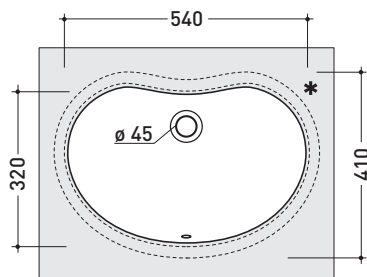

design **FLAMINIA DESIGN TEAM**

34 PIPPO

Lavabo sottopiano

• CON TROPPOPIENO

Accessori tecnici: **Sifone cromo (SIFL/CR)**
Piletta Stop & Go (PLSG)
Piletta Stop & Go in ceramica (PLCE)
Set 2 pezzi rubinetto filtro cromo (RF026)

Dim. Imballo | Peso **11 kg** | Pz. Pallet n° **27**

FINO AD ESAURIMENTO SCORTE

* è consigliato utilizzare la dima di taglio
is recommended use cutting template

vista zenitale / zenital view