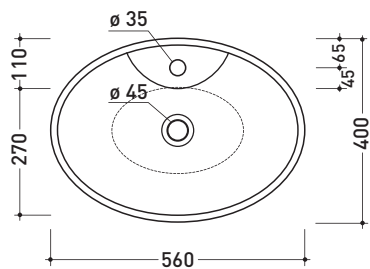

vista frontale / frontal view

sezione longitudinale / section

dimensioni in mm

Le misure dimensionali riportate hanno una tolleranza del 2%

**CERAMICA:** finiture lucide

bianco

<http://www.ceramicaflaminia.it/it/downloads>

Dim. Imballo | Peso 11 kg | Pz. Pallet n° 27

FINO AD ESAURIMENTO SCORTE

vista zenitale / zenital view

vista zenitale / zenital view

vista frontale incasso\*  
frontal view vanity version

sezione longitudinale / section

vista frontale appoggio  
frontal view bench version

dimensioni in mm

Le misure dimensionali riportate hanno una tolleranza del 2%

CERAMICA: finiture lucide

PER I COLORI CONTRASSEGNA TI  
VERIFICARE DISPONIBILITÀ

sezione longitudinale / section

dimensioni in mm

Le misure dimensionali riportate hanno una tolleranza del 2%

**CERAMICA:** finiture lucide

bianco