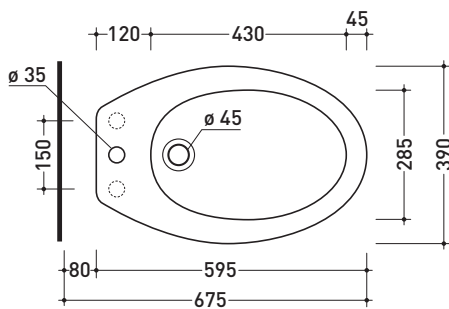

vista zenitale / zenital view

vista laterale / lateral view

sezione longitudinale / section

vista retro / back view

dimensioni in mm

Le misure dimensionali riportate hanno una tolleranza del 2%

**CERAMICA:** finiture lucide

vista frontale / frontal view

dimensioni in mm

Le misure dimensionali riportate hanno una tolleranza del 2%

**LEGNO/POLIESTERE:** finiture lucide

bianco

<http://www.ceramicaflaminia.it/it/downloads>

©ceramicaflaminiaspa - è vietata la copia, la pubblicazione e la riproduzione anche parziale se non autorizzata

Dim. Imballo | Peso **18,8 kg** | Pz. Pallet n°

vista zenitale / zenital view

vista laterale / lateral view

sezione longitudinale / section

vista retro / back view

dimensioni in mm

Le misure dimensionali riportate hanno una tolleranza del 2%