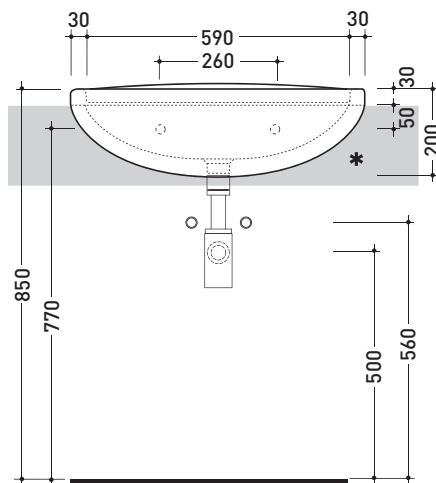

Dim. Imballo | Peso **19,5 kg** | Pz. Pallet n° **12**

**FINO AD ESAURIMENTO SCORTE**

vista zenitale / zenital view

\* è consigliato utilizzare la dima di taglio  
is recommended use cutting template

vista laterale / side view

vista frontale / frontal view

sezione longitudinale / section

dimensioni in mm

Le misure dimensionali riportate hanno una tolleranza del 2%

**CERAMICA:** finiture lucide

bianco

<http://www.ceramicaflaminia.it/it/downloads>