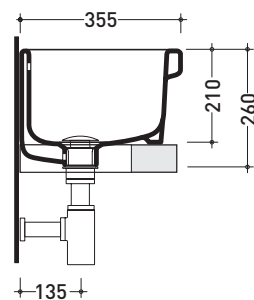

sezione longitudinale / section

dimensioni in mm

Le misure dimensionali riportate hanno una tolleranza del 2%

**CERAMICA:** finiture lucide

bianco

## 88

**Pilozzo 42 da appoggio**

• CON TROPPOPIENO

Dim. Imballo

Peso **14,5 kg**

Pz. Pallet n° **36**

**FINO AD ESAURIMENTO SCORTE**

vista zenitale / zenital view

vista frontale / frontal view

sezione longitudinale / section

dimensioni in mm

Le misure dimensionali riportate hanno una tolleranza del 2%

**CERAMICA:** finiture lucide

bianco

<http://www.ceramicaflaminia.it/it/downloads>