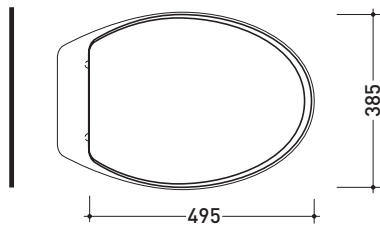

vista zenitale / zenital view

vista laterale / lateral view

sezione longitudinale / section

vista retro / back view

dimensioni in mm

Le misure dimensionali riportate hanno una tolleranza del 2%

**CERAMICA:** finiture lucide

vista laterale / lateral view

sezione longitudinale / section

vista retro / back view

dimensioni in mm

Le misure dimensionali riportate hanno una tolleranza del 2%

CERAMICA: finiture lucide

bianco

<http://www.ceramicaflaminia.it/it/downloads>

## CW1252P

Corpvaso in legno e poliestere

Complementi: Vaso Senior (G1045)

Dim. Imballo

Peso **4,3 kg**

Pz. Pallet n°

vista zenitale / zenital view

vista laterale / lateral view

vista frontale / frontal view

dimensioni in mm

Le misure dimensionali riportate hanno una tolleranza del 2%

**LEGNO/POLIESTERE:** finiture lucide

bianco

<http://www.ceramicaflaminia.it/it/downloads>

©ceramicaflaminiaspa - è vietata la copia, la pubblicazione e la riproduzione anche parziale se non autorizzata