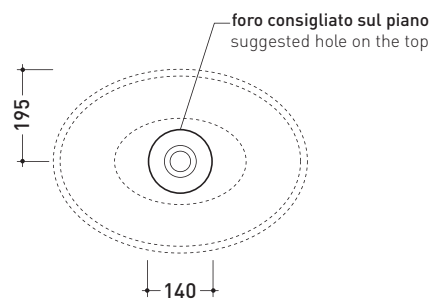

vista zenitale / zenital view