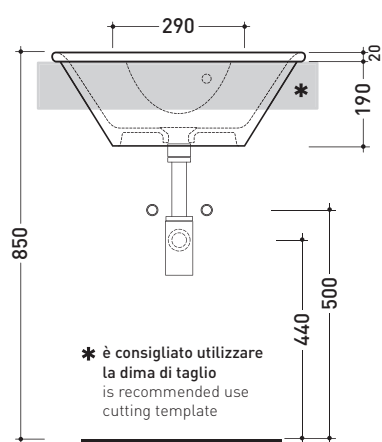

## 2026 OVALE

Lavabo monoforo appoggio - incasso

• CON TROPPOPIENO

Accessori tecnici: Sifone cromo (SIFL/CR) - Sifone telescopico cromo (SIFL066)  
 Piletta Stop & Go (PLSG)  
 Piletta Stop & Go in ceramica (PLCE)  
 Set 2 pezzi rubinetto filtro cromo (RF026)

Dim. Imballo | Peso 11 kg | Pz. Pallet n° 27

FINO AD ESAURIMENTO SCORTE

vista zenitale / zenital view

vista zenitale / zenital view

vista frontale incasso\*  
frontal view vanity version

sezione longitudinale / section

vista frontale appoggio  
frontal view bench version

dimensioni in mm

Le misure dimensionali riportate hanno una tolleranza del 2%

CERAMICA: finiture lucide

PER I COLORI CONTRASSEGNA TI  
VERIFICARE DISPONIBILITÀ