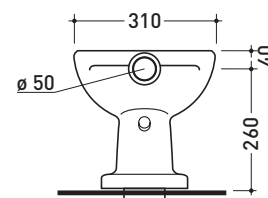

Dim. Imballo | Peso **11 kg** | Pz. Pallet n° **27**

\* è consigliato utilizzare la dima di taglio  
is recommended use cutting template

vista zenitale / zenital view

vista frontale / frontal view

sezione longitudinale / section

sezione longitudinale / section

vista retro / back view

dimensioni in mm

Le misure dimensionali riportate hanno una tolleranza del 2%

**CERAMICA:** finiture lucide

bianco

<http://www.ceramicaflaminia.it/it/downloads>

## G1013

Vaso infanzia con scarico a S (pavimento)

Accessori tecnici: **Kit di fissaggio a pavimento (9001)**

Dim. Imballo | Peso | Pz. Pallet n°

vista zenitale / zenital view

vista laterale / lateral view