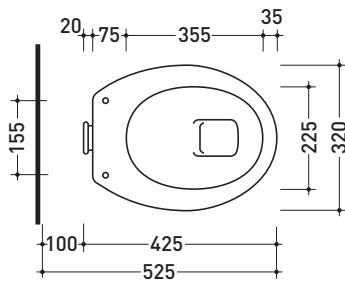

Normale

➔ **FLAMINIA.**

design **FLAMINIA DESIGN TEAM**

G1014

Vaso ridotto con scarico a S (pavimento)

Accessori tecnici: **Kit di fissaggio a pavimento (9001)**

Dim. Imballo | Peso **11 kg** | Pz. Pallet n°

vista zenitale / zenital view