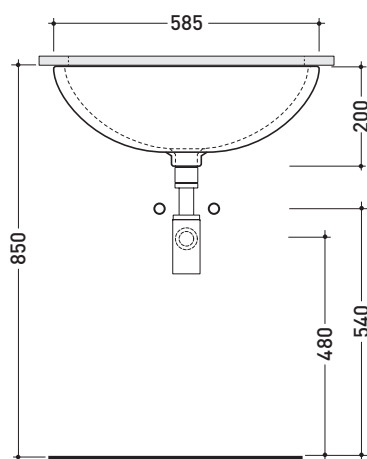

vista frontale / frontal view