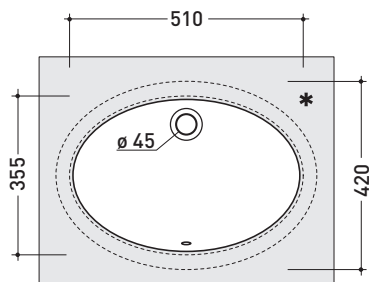

Dim. Imballo | Peso **11 kg** | Pz. Pallet n° **27**

\* è consigliato utilizzare la dima di taglio  
is recommended use cutting template

vista zenitale / zenital view

vista frontale / frontal view

sezione longitudinale / section

dimensioni in mm

Le misure dimensionali riportate hanno una tolleranza del 2%

**CERAMICA:** finiture lucide

bianco

champagne

<http://www.ceramicaflaminia.it/it/downloads>

©ceramicaflaminiaspa - è vietata la copia, la pubblicazione e la riproduzione anche parziale se non autorizzata

vista frontale / frontal view

sezione longitudinale / section

dimensioni in mm

Le misure dimensionali riportate hanno una tolleranza del 2%

**CERAMICA:** finiture lucide

bianco

<http://www.ceramicaflaminia.it/it/downloads>

sezione longitudinale / section

dimensioni in mm

Le misure dimensionali riportate hanno una tolleranza del 2%

**CERAMICA:** finiture lucide

bianco