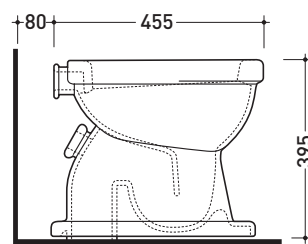

## G1012

Vaso a due fori con scarico a S (pavimento)

Accessori tecnici: **Kit di fissaggio a pavimento (9001)**

Dim. Imballo | Peso **12,5 kg** | Pz. Pallet n°

vista zenitale / zenital view

vista laterale / lateral view

sezione longitudinale / section

vista retro / back view

dimensioni in mm

Le misure dimensionali riportate hanno una tolleranza del 2%

**CERAMICA:** finiture lucide

bianco

<http://www.ceramicaflaminia.it/it/downloads>