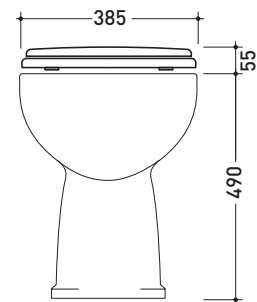

vista zenitale / zenital view

vista laterale / lateral view

sezione longitudinale / section

vista retro / back view

dimensioni in mm

Le misure dimensionali riportate hanno una tolleranza del 2%

**CERAMICA:** finiture lucide

vista laterale / lateral view

sezione longitudinale / section

vista retro / back view

dimensioni in mm

Le misure dimensionali riportate hanno una tolleranza del 2%

CERAMICA: finiture lucide

bianco

<http://www.ceramicaflaminia.it/it/downloads>

## CW1252P

Corpvaso in legno e poliestere

Complementi: Vaso Senior (G1045)

Dim. Imballo

Peso **4,3 kg**

Pz. Pallet n°

vista zenitale / zenital view

vista laterale / lateral view

vista frontale / frontal view

dimensioni in mm

Le misure dimensionali riportate hanno una tolleranza del 2%

**LEGNO/POLIESTERE:** finiture lucide

bianco

<http://www.ceramicaflaminia.it/it/downloads>

©ceramicaflaminiaspa - è vietata la copia, la pubblicazione e la riproduzione anche parziale se non autorizzata