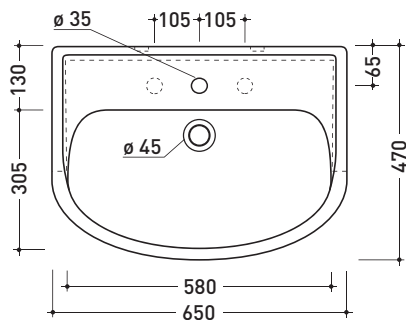

dimensioni in mm

Le misure dimensionali riportate hanno una tolleranza del 2%

**CERAMICA:** finiture lucide

bianco

champagne

<http://www.ceramicaflaminia.it/it/downloads>

©ceramicaflaminiaspa - è vietata la copia, la pubblicazione e la riproduzione anche parziale se non autorizzata

## 76

**Lavabo cm 65 monoforo semincasso**

• CON TROPPOPIENO • PREDISPOSTO TRE FORI RUBINETTO

Accessori tecnici: **Sifone cromo (SIFL/CR) - Sifone telescopico cromo (SIFL066)**  
**Piletta Stop & Go (PLSG)**  
**Piletta Stop & Go in ceramica (PLCE)**  
**Set 2 pezzi rubinetto filtro cromo (RF026)**

Dim. Imballo | Peso **19,5 kg** | Pz. Pallet n° **12**

**FINO AD ESAURIMENTO SCORTE**

vista zenitale / zenital view

\* è consigliato utilizzare la dima di taglio  
is recommended use cutting template

vista laterale / side view

vista frontale / frontal view

sezione longitudinale / section

dimensioni in mm

Le misure dimensionali riportate hanno una tolleranza del 2%

**CERAMICA:** finiture lucide

bianco

<http://www.ceramicaflaminia.it/it/downloads>