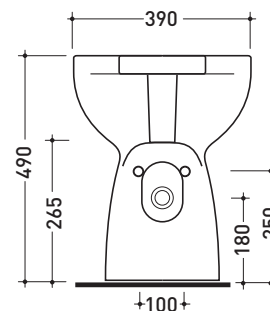

vista zenitale / zenital view

vista laterale / lateral view

sezione longitudinale / section

vista retro / back view

dimensioni in mm

Le misure dimensionali riportate hanno una tolleranza del 2%

**CERAMICA:** finiture lucide

vista laterale / lateral view

sezione longitudinale / section

vista retro / back view

dimensioni in mm

Le misure dimensionali riportate hanno una tolleranza del 2%

CERAMICA: finiture lucide

bianco

<http://www.ceramicaflaminia.it/it/downloads>

vista frontale / frontal view

dimensioni in mm

Le misure dimensionali riportate hanno una tolleranza del 2%

**LEGNO/POLIESTERE:** finiture lucide

bianco

<http://www.ceramicaflaminia.it/it/downloads>

©ceramicaflaminiaspa - è vietata la copia, la pubblicazione e la riproduzione anche parziale se non autorizzata

Dim. Imballo | Peso **18,8 kg** | Pz. Pallet n°

vista zenitale / zenital view

vista laterale / lateral view

sezione longitudinale / section

vista retro / back view

dimensioni in mm

Le misure dimensionali riportate hanno una tolleranza del 2%