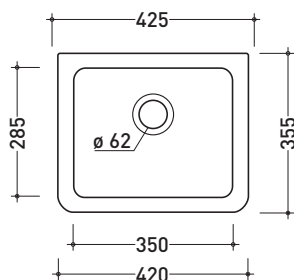

Dim. Imballo | Peso **11 kg** | Pz. Pallet n° **27**

\* è consigliato utilizzare la dima di taglio  
is recommended use cutting template

vista zenitale / zenital view

vista frontale / frontal view

sezione longitudinale / section

sezione longitudinale / section

dimensioni in mm

Le misure dimensionali riportate hanno una tolleranza del 2%

**CERAMICA:** finiture lucide

bianco

## 88

**Pilozzo 42 da appoggio**

• CON TROPPOPIENO

Dim. Imballo

Peso **14,5 kg**

Pz. Pallet n° **36**

**FINO AD ESAURIMENTO SCORTE**

vista zenitale / zenital view

vista frontale / frontal view

sezione longitudinale / section

dimensioni in mm

Le misure dimensionali riportate hanno una tolleranza del 2%

**CERAMICA:** finiture lucide

bianco

<http://www.ceramicaflaminia.it/it/downloads>