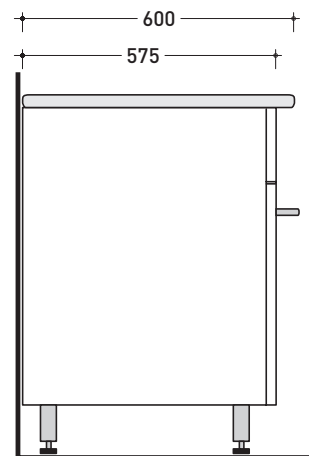

sezione longitudinale / section

dimensioni in mm

Le misure dimensionali riportate hanno una tolleranza del 2%

**LAMINATO:** finiture opache

bianco

<http://www.ceramicaflaminia.it/it/downloads>

©ceramicaflaminiaspa - è vietata la copia, la pubblicazione e la riproduzione anche parziale se non autorizzata