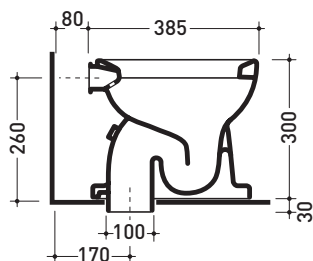

Dim. Imballo | Peso **11 kg** | Pz. Pallet n° **27**

\* è consigliato utilizzare la dima di taglio  
is recommended use cutting template

vista zenitale / zenital view

vista frontale / frontal view

sezione longitudinale / section

sezione longitudinale / section

vista retro / back view

dimensioni in mm

Le misure dimensionali riportate hanno una tolleranza del 2%

**CERAMICA:** finiture lucide

bianco

<http://www.ceramicaflaminia.it/it/downloads>

## G1013

Vaso infanzia con scarico a S (pavimento)

Accessori tecnici: **Kit di fissaggio a pavimento (9001)**

Dim. Imballo | Peso | Pz. Pallet n°

vista zenitale / zenital view

vista laterale / lateral view