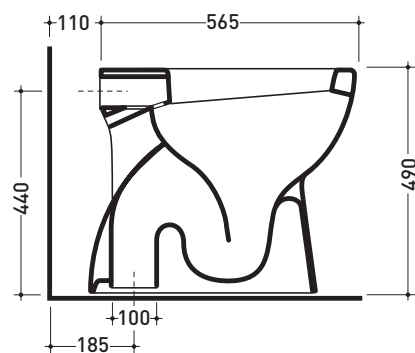

vista zenitale / zenital view

vista laterale / lateral view

sezione longitudinale / section

vista retro / back view

dimensioni in mm

Le misure dimensionali riportate hanno una tolleranza del 2%

**CERAMICA:** finiture lucide

## G1045

Vaso Senior con scarico s (pavimento)

Complementi: Coprivaso legno/poliestere (CW1252P)

Accessori tecnici: Kit di fissaggio a pavimento (9001)

Dim. Imballo | Peso **24,3 kg** | Pz. Pallet n°

vista zenitale / zenital view

vista laterale / lateral view

sezione longitudinale / section

vista retro / back view

dimensioni in mm

Le misure dimensionali riportate hanno una tolleranza del 2%

CERAMICA: finiture lucide

bianco

<http://www.ceramicaflaminia.it/it/downloads>