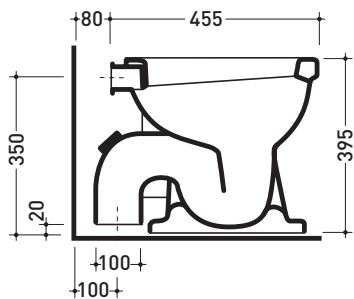

Dim. Imballo | Peso 11 kg | Pz. Pallet n° 27

FINO AD ESAURIMENTO SCORTE

vista zenitale / zenital view

vista zenitale / zenital view

vista frontale incasso\*  
frontal view vanity version

sezione longitudinale / section

sezione longitudinale / section

vista retro / back view

dimensioni in mm

Le misure dimensionali riportate hanno una tolleranza del 2%

**CERAMICA:** finiture lucide

bianco

<http://www.ceramicaflaminia.it/it/downloads>

## G1026

Vaso Spofford con scarico a S (pavimento)

Accessori tecnici: **Kit di fissaggio a pavimento (9001)**

Dim. Imballo | Peso **14 kg** | Pz. Pallet n°

vista zenitale / zenital view

vista laterale / lateral view