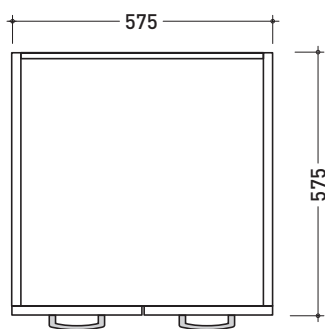

Normale

➔ **FLAMINIA.**

design **FLAMINIA DESIGN TEAM**

41/A

Mobile con 2 ante in laminato - Bianco

Complementi: Lavatoio cm 60 (3490)

Dim. Imballo

Peso **26,5 kg**

Pz. Pallet n°

vista zenitale / zenital view