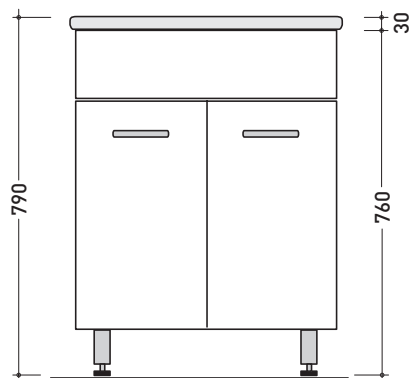

vista frontale / frontal view