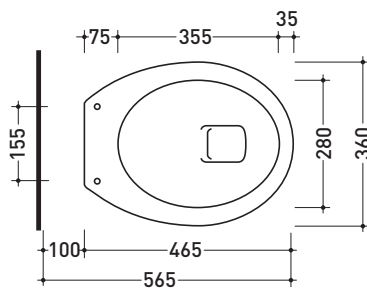

sezione longitudinale / section

dimensioni in mm

Le misure dimensionali riportate hanno una tolleranza del 2%

**CERAMICA:** finiture lucide

bianco

sezione longitudinale / section

vista retro / back view

dimensioni in mm

Le misure dimensionali riportate hanno una tolleranza del 2%

**CERAMICA:** finiture lucide

bianco

<http://www.ceramicaflaminia.it/it/downloads>

vista zenitale / zenital view

vista laterale / lateral view

sezione longitudinale / section

vista retro / back view

dimensioni in mm

Le misure dimensionali riportate hanno una tolleranza del 2%

**CERAMICA:** finiture lucide