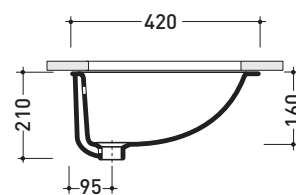

Dim. Imballo | Peso **11 kg** | Pz. Pallet n° **27**

\* è consigliato utilizzare la dima di taglio  
is recommended use cutting template

vista zenitale / zenital view

vista frontale / frontal view

sezione longitudinale / section

dimensioni in mm

Le misure dimensionali riportate hanno una tolleranza del 2%

**CERAMICA:** finiture lucide

bianco

champagne

<http://www.ceramicaflaminia.it/it/downloads>

©ceramicaflaminiaspa - è vietata la copia, la pubblicazione e la riproduzione anche parziale se non autorizzata