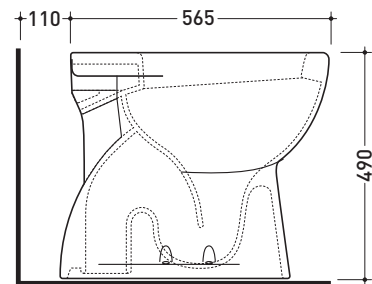

vista zenitale / zenital view

vista laterale / lateral view

sezione longitudinale / section

vista retro / back view

dimensioni in mm

Le misure dimensionali riportate hanno una tolleranza del 2%

**CERAMICA:** finiture lucide

## G1045

Vaso Senior con scarico s (pavimento)

Complementi: Coprivaso legno/poliestere (CW1252P)

Accessori tecnici: Kit di fissaggio a pavimento (9001)

Dim. Imballo | Peso **24,3 kg** | Pz. Pallet n°

vista zenitale / zenital view

vista laterale / lateral view

sezione longitudinale / section

vista retro / back view

dimensioni in mm

Le misure dimensionali riportate hanno una tolleranza del 2%

CERAMICA: finiture lucide

bianco

<http://www.ceramicaflaminia.it/it/downloads>