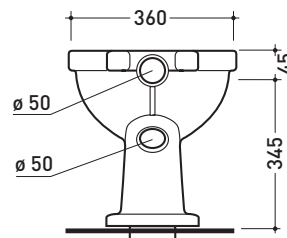

sezione longitudinale / section

vista retro / back view

dimensioni in mm

Le misure dimensionali riportate hanno una tolleranza del 2%

**CERAMICA:** finiture lucide

bianco

<http://www.ceramicaflaminia.it/it/downloads>

## G1012

Vaso a due fori con scarico a S (pavimento)

Accessori tecnici: **Kit di fissaggio a pavimento (9001)**

Dim. Imballo | Peso **12,5 kg** | Pz. Pallet n°

vista zenitale / zenital view

vista laterale / lateral view