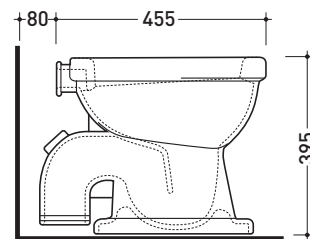

sezione longitudinale / section

vista retro / back view

dimensioni in mm

Le misure dimensionali riportate hanno una tolleranza del 2%

**CERAMICA:** finiture lucide

bianco

<http://www.ceramicaflaminia.it/it/downloads>

## G1026

Vaso Spofford con scarico a S (pavimento)

Accessori tecnici: **Kit di fissaggio a pavimento (9001)**

Dim. Imballo | Peso **14 kg** | Pz. Pallet n°

vista zenitale / zenital view

vista laterale / lateral view