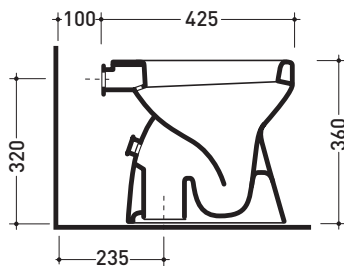

Dim. Imballo | Peso **11 kg** | Pz. Pallet n° **27**

\* è consigliato utilizzare la dima di taglio  
is recommended use cutting template

vista zenitale / zenital view

vista frontale / frontal view

sezione longitudinale / section

## G1014

Vaso ridotto con scarico a S (pavimento)

Accessori tecnici: **Kit di fissaggio a pavimento (9001)**

Dim. Imballo | Peso **11 kg** | Pz. Pallet n°

vista zenitale / zenital view

vista laterale / lateral view

sezione longitudinale / section

vista retro / back view

dimensioni in mm

Le misure dimensionali riportate hanno una tolleranza del 2%

**CERAMICA:** finiture lucide

bianco

<http://www.ceramicaflaminia.it/it/downloads>