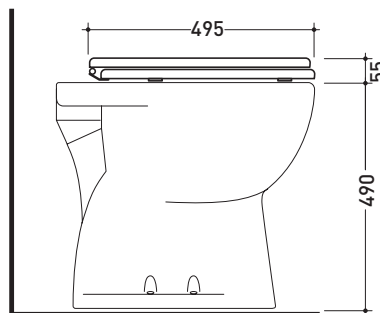

vista laterale / lateral view

sezione longitudinale / section

vista retro / back view

dimensioni in mm

Le misure dimensionali riportate hanno una tolleranza del 2%

CERAMICA: finiture lucide

bianco

<http://www.ceramicaflaminia.it/it/downloads>

## CW1252P

Corpvaso in legno e poliestere

Complementi: Vaso Senior (G1045)

Dim. Imballo

Peso **4,3 kg**

Pz. Pallet n°

vista zenitale / zenital view

vista laterale / lateral view

vista frontale / frontal view

dimensioni in mm

Le misure dimensionali riportate hanno una tolleranza del 2%

**LEGNO/POLIESTERE:** finiture lucide

bianco

<http://www.ceramicaflaminia.it/it/downloads>

©ceramicaflaminiaspa - è vietata la copia, la pubblicazione e la riproduzione anche parziale se non autorizzata

Dim. Imballo | Peso **18,8 kg** | Pz. Pallet n°

vista zenitale / zenital view

vista laterale / lateral view

sezione longitudinale / section

vista retro / back view

dimensioni in mm

Le misure dimensionali riportate hanno una tolleranza del 2%