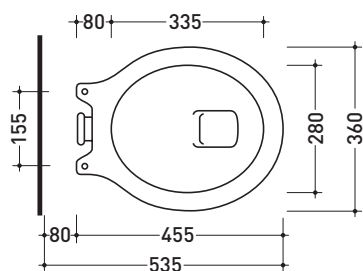

Normale

➔ **FLAMINIA.**

design **FLAMINIA DESIGN TEAM**

G1012

Vaso a due fori con scarico a S (pavimento)

Accessori tecnici: **Kit di fissaggio a pavimento (9001)**

Dim. Imballo | Peso **12,5 kg** | Pz. Pallet n°

vista zenitale / zenital view