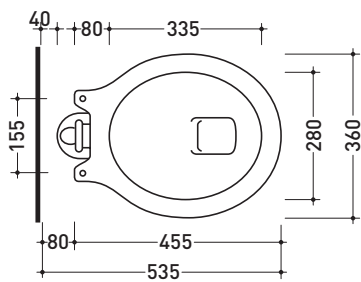

Normale

➔ **FLAMINIA.**

design **FLAMINIA DESIGN TEAM**

G1026

Vaso Spofford con scarico a S (pavimento)

Accessori tecnici: **Kit di fissaggio a pavimento (9001)**

Dim. Imballo | Peso **14 kg** | Pz. Pallet n°

vista zenitale / zenital view