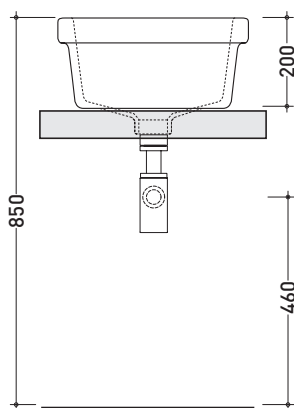

sezione longitudinale / section

dimensioni in mm

Le misure dimensionali riportate hanno una tolleranza del 2%

**CERAMICA:** finiture lucide

bianco

## 88

**Pilozzo 42 da appoggio**

• CON TROPPOPIENO

Dim. Imballo

Peso **14,5 kg**

Pz. Pallet n° **36**

**FINO AD ESAURIMENTO SCORTE**

vista zenitale / zenital view

vista frontale / frontal view

sezione longitudinale / section

dimensioni in mm

Le misure dimensionali riportate hanno una tolleranza del 2%

**CERAMICA:** finiture lucide

bianco

<http://www.ceramicaflaminia.it/it/downloads>