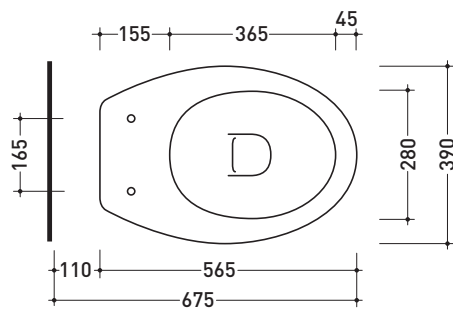

Normale

➔ **FLAMINIA.**

design **FLAMINIA DESIGN TEAM**

G1045

Vaso Senior con scarico s (pavimento)

Complementi: Coprivaso legno/poliestere (CW1252P)

Accessori tecnici: Kit di fissaggio a pavimento (9001)

Dim. Imballo | Peso **24,3 kg** | Pz. Pallet n°

vista zenitale / zenital view