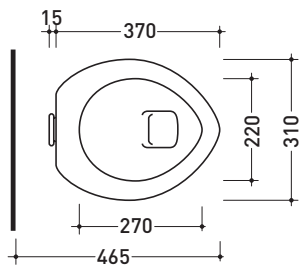

Normale

➔ **FLAMINIA.**

design **FLAMINIA DESIGN TEAM**

G1013

Vaso infanzia con scarico a S (pavimento)

Accessori tecnici: **Kit di fissaggio a pavimento (9001)**

Dim. Imballo | Peso | Pz. Pallet n°

vista zenitale / zenital view