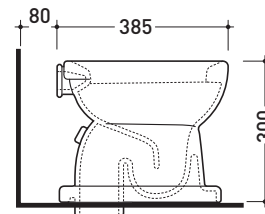

sezione longitudinale / section

vista retro / back view

dimensioni in mm

Le misure dimensionali riportate hanno una tolleranza del 2%

**CERAMICA:** finiture lucide

bianco

<http://www.ceramicaflaminia.it/it/downloads>

## G1013

Vaso infanzia con scarico a S (pavimento)

Accessori tecnici: **Kit di fissaggio a pavimento (9001)**

Dim. Imballo | Peso | Pz. Pallet n°

vista zenitale / zenital view

vista laterale / lateral view