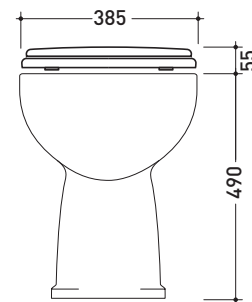

## CW1252P

Corpvaso in legno e poliestere

Complementi: Vaso Senior (G1045)

Dim. Imballo

Peso **4,3 kg**

Pz. Pallet n°

vista zenitale / zenital view

vista laterale / lateral view

vista frontale / frontal view

dimensioni in mm

Le misure dimensionali riportate hanno una tolleranza del 2%

**LEGNO/POLIESTERE:** finiture lucide

bianco

<http://www.ceramicaflaminia.it/it/downloads>

©ceramicaflaminiaspa - è vietata la copia, la pubblicazione e la riproduzione anche parziale se non autorizzata