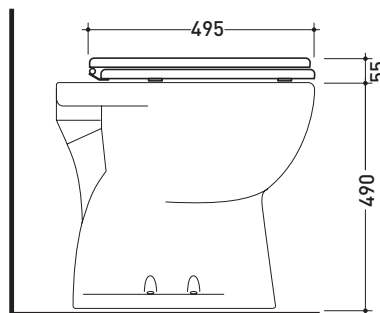

## CW1252P

Corpvaso in legno e poliestere

Complementi: Vaso Senior (G1045)

Dim. Imballo

Peso **4,3 kg**

Pz. Pallet n°

vista zenitale / zenital view

vista laterale / lateral view

vista frontale / frontal view

dimensioni in mm

Le misure dimensionali riportate hanno una tolleranza del 2%

**LEGNO/POLIESTERE:** finiture lucide

bianco

<http://www.ceramicaflaminia.it/it/downloads>

©ceramicaflaminiaspa - è vietata la copia, la pubblicazione e la riproduzione anche parziale se non autorizzata