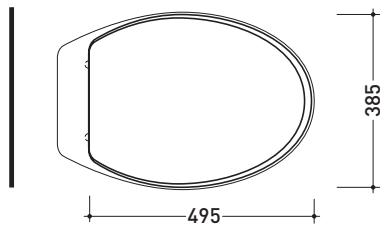

## CW1252P

Corpvaso in legno e poliestere

Complementi: Vaso Senior (G1045)

Dim. Imballo

Peso **4,3 kg**

Pz. Pallet n°

vista zenitale / zenital view

vista laterale / lateral view

vista frontale / frontal view

dimensioni in mm

Le misure dimensionali riportate hanno una tolleranza del 2%

**LEGNO/POLIESTERE:** finiture lucide

bianco

<http://www.ceramicaflaminia.it/it/downloads>

©ceramicaflaminiaspa - è vietata la copia, la pubblicazione e la riproduzione anche parziale se non autorizzata