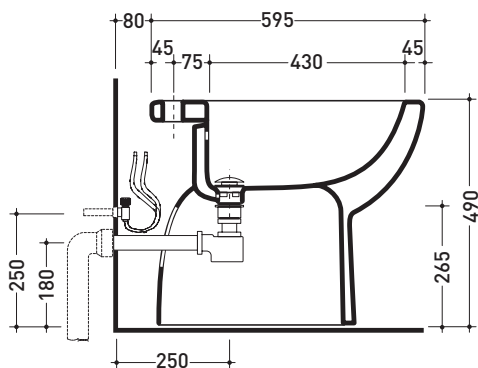

### Bidet Senior monoforo

• CON TROPPOPIENO • PREDISPOSTO PER TRE FORI RUBINETTO

Accessori tecnici: **Piletta Stop & Go (PLSG)**  
**Piletta Stop & Go in ceramica (PLCE)**  
**Kit di fissaggio a pavimento (9001)**

Dim. Imballo | Peso **18,8 kg** | Pz. Pallet n°

vista zenitale / zenital view

vista laterale / lateral view

sezione longitudinale / section

vista retro / back view

dimensioni in mm

Le misure dimensionali riportate hanno una tolleranza del 2%