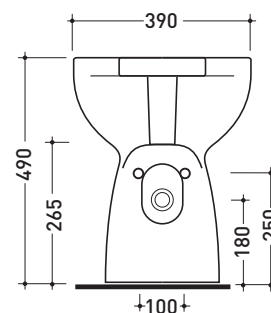

Dim. Imballo | Peso **18,8 kg** | Pz. Pallet n°

vista zenitale / zenital view

vista laterale / lateral view

sezione longitudinale / section

vista retro / back view

dimensioni in mm

Le misure dimensionali riportate hanno una tolleranza del 2%