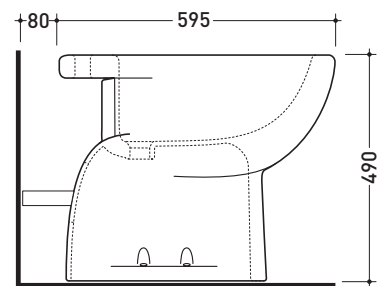

### Bidet Senior monoforo

• CON TROPPOPIENO • PREDISPOSTO PER TRE FORI RUBINETTO

Accessori tecnici: **Piletta Stop & Go (PLSG)**  
**Piletta Stop & Go in ceramica (PLCE)**  
**Kit di fissaggio a pavimento (9001)**

Dim. Imballo | Peso **18,8 kg** | Pz. Pallet n°

vista zenitale / zenital view

vista laterale / lateral view

sezione longitudinale / section

vista retro / back view

dimensioni in mm

Le misure dimensionali riportate hanno una tolleranza del 2%