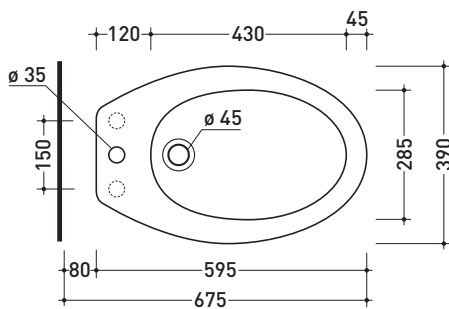

## G1046

Dim. Imballo | Peso **18,8 kg** | Pz. Pallet n°

vista zenitale / zenital view

vista laterale / lateral view

sezione longitudinale / section

vista retro / back view

dimensioni in mm

Le misure dimensionali riportate hanno una tolleranza del 2%