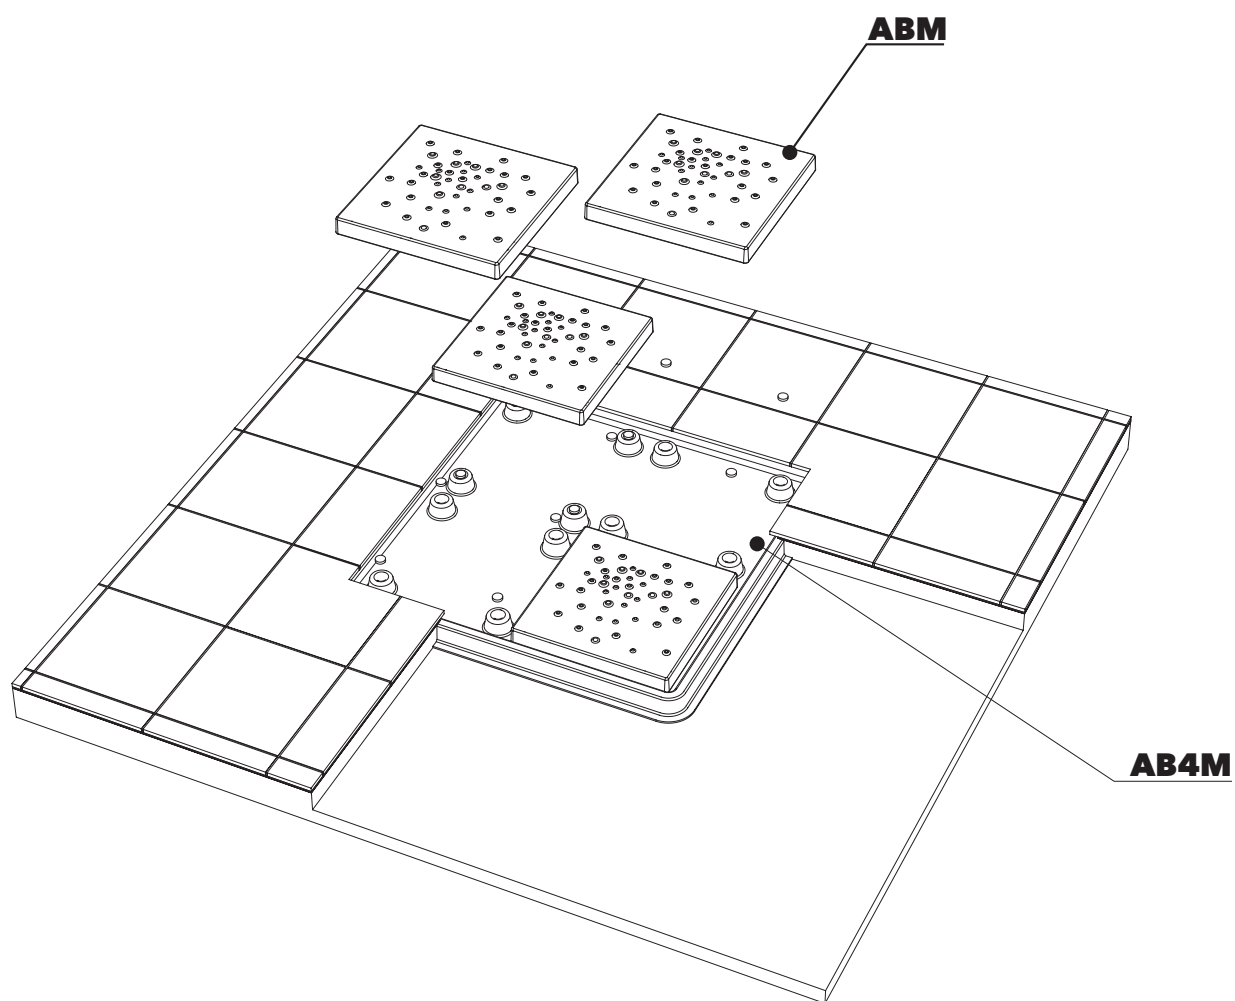

## PIATTO DOCCIA MODULARE CM 79 X 79

composto da:

1 contenitore . AB4M

4 moduli doccia . ABM

CERAMICA: finiture lucide

bianco

design MASSIMILIATO ABATI

2010

## AB4M + n. 4 ABM

Piatto doccia modulare cm 79 x 79

(composto da: contenitore + n. 4 moduli doccia)

Complementi: Cabina doccia componibile BAMBOO  
 Rubinetti doccia linea ONE - NOKÉ - SI - FOLD  
 Accessori linea TWO - HOOP - NOKÉ - FOLD

vista zenitale / zenital view  
 art. AB4M

vista zenitale / zenital view  
 4pcs art. ABM

vista zenitale / zenital view  
 art. AB4M + 4pcs art. ABM

sezione longitudinale / section

dimensioni in mm

Le misure dimensionali riportate hanno una tolleranza del 2%

vista frontale / frontal view

sezione longitudinale / section

dimensioni in mm

Le misure dimensionali riportate hanno una tolleranza del 2%

**CERAMICA:** finiture lucide

bianco