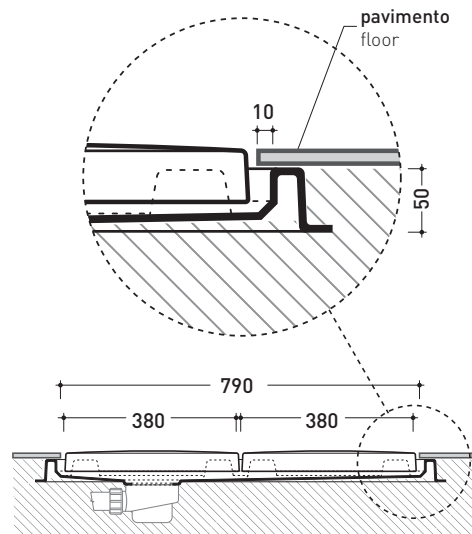

## AB4M + n. 4 ABM

Piatto doccia modulare cm 79 x 79

(composto da: contenitore + n. 4 moduli doccia)

Complementi: Cabina doccia componibile BAMBOO  
 Rubinetti doccia linea ONE - NOKÉ - SI - FOLD  
 Accessori linea TWO - HOOP - NOKÉ - FOLD

vista zenitale / zenital view  
 art. AB4M

vista zenitale / zenital view  
 4pcs art. ABM

vista zenitale / zenital view  
 art. AB4M + 4pcs art. ABM

sezione longitudinale / section

dimensioni in mm

Le misure dimensionali riportate hanno una tolleranza del 2%

### Modulo doccia in ceramica

Complementi: **Contenitori in ABS** (AB4M - AB6M - AB9M - AB4A - AB6AS - AB6AD - AB9A)

Dim. Imballo **39 x 4,3 x 40 cm** | Peso **6 kg** | Pz. Pallet n°

vista zenitale / zenital view

vista frontale / frontal view

sezione longitudinale / section

dimensioni in mm

Le misure dimensionali riportate hanno una tolleranza del 2%

**CERAMICA:** finiture lucide

bianco