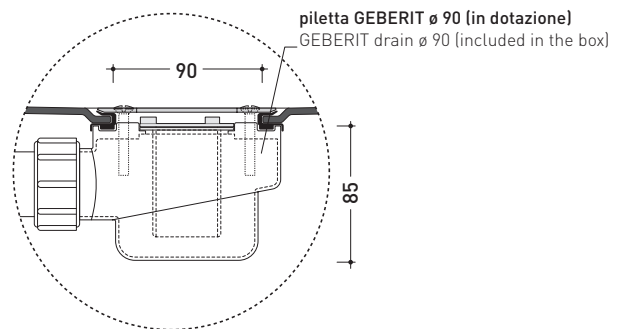

## AB4M

Contenitore in ABS per 4 moduli (art. ABM)  
[completo di piletta e sifone di scarico GEBERIT  $\varnothing$  90 mm art.PLGE]

Complementi: **Modulo doccia Albero (ABM)**

Dim. Imballo **91 x 91 x 5 cm** | Peso **8 kg** | Pz. Pallet n° -

vista zenitale / zenital view

Piletta sifonata / Drainage  
Portata / Flow rate: **0,50 l/sec** (EN 274 > 0,4 l/sec)

dettaglio piletta / drain detail

vista frontale / frontal view

sezione longitudinale / section

### Modulo doccia in ceramica

Complementi: **Contenitori in ABS** (AB4M - AB6M - AB9M - AB4A - AB6AS - AB6AD - AB9A)

Dim. Imballo **39 x 4,3 x 40 cm** | Peso **6 kg** | Pz. Pallet n°

vista zenitale / zenital view

vista frontale / frontal view

sezione longitudinale / section

dimensioni in mm

Le misure dimensionali riportate hanno una tolleranza del 2%

**CERAMICA:** finiture lucide

bianco