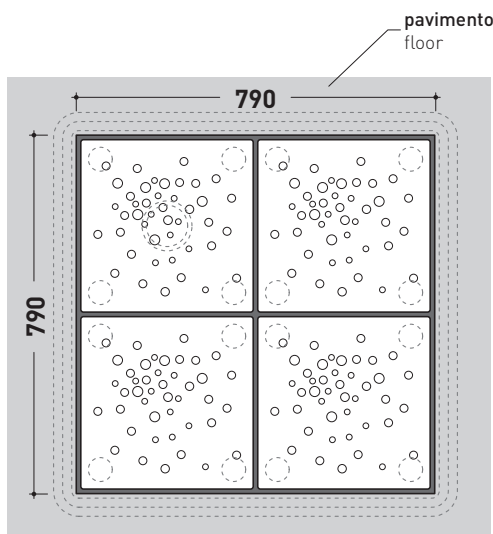

## PIATTO DOCCIA MODULARE CM 79 X 79

composto da:

1 contenitore . AB4M

4 moduli doccia . ABM

CERAMICA: finiture lucide

bianco

design MASSIMILIATO ABATI

2010

## AB4M + n. 4 ABM

Piatto doccia modulare cm 79 x 79

(composto da: contenitore + n. 4 moduli doccia)

Complementi: Cabina doccia componibile BAMBOO  
 Rubinetti doccia linea ONE - NOKÉ - SI - FOLD  
 Accessori linea TWO - HOOP - NOKÉ - FOLD

vista zenitale / zenital view  
 art. AB4M

vista zenitale / zenital view  
 4pcs art. ABM

vista zenitale / zenital view  
 art. AB4M + 4pcs art. ABM

sezione longitudinale / section

dimensioni in mm

Le misure dimensionali riportate hanno una tolleranza del 2%

vista frontale / frontal view

sezione longitudinale / section

dimensioni in mm

Le misure dimensionali riportate hanno una tolleranza del 2%

**CERAMICA:** finiture lucide

bianco