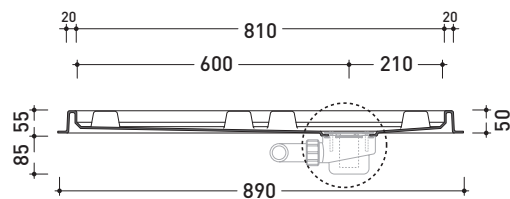

## AB4M

Contenitore in ABS per 4 moduli (art. ABM)  
[completo di piletta e sifone di scarico GEBERIT  $\varnothing$  90 mm art.PLGE]

Complementi: **Modulo doccia Albero (ABM)**

Dim. Imballo **91 x 91 x 5 cm** | Peso **8 kg** | Pz. Pallet n° -

vista zenitale / zenital view

Piletta sifonata / Drainage  
Portata / Flow rate: **0,50 l/sec** (EN 274 > 0,4 l/sec)

dettaglio piletta / drain detail

vista frontale / frontal view

sezione longitudinale / section

### Modulo doccia in ceramica

Complementi: **Contenitori in ABS** (AB4M - AB6M - AB9M - AB4A - AB6AS - AB6AD - AB9A)

Dim. Imballo **39 x 4,3 x 40 cm** | Peso **6 kg** | Pz. Pallet n°

vista zenitale / zenital view

vista frontale / frontal view

sezione longitudinale / section

dimensioni in mm

Le misure dimensionali riportate hanno una tolleranza del 2%

**CERAMICA:** finiture lucide

bianco