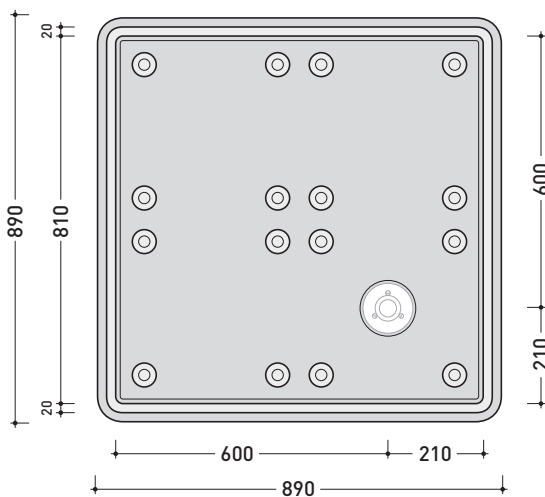

design **MASSIMILIATO ABATI**

2010

AB4M

Contenitore in ABS per 4 moduli (art. ABM)
[completo di piletta e sifone di scarico GEBERIT $\varnothing$ 90 mm art.PLGE]

Complementi: **Modulo doccia Albero (ABM)**

Dim. Imballo **91 x 91 x 5 cm** | Peso **8 kg** | Pz. Pallet n° -

vista zenitale / zenital view