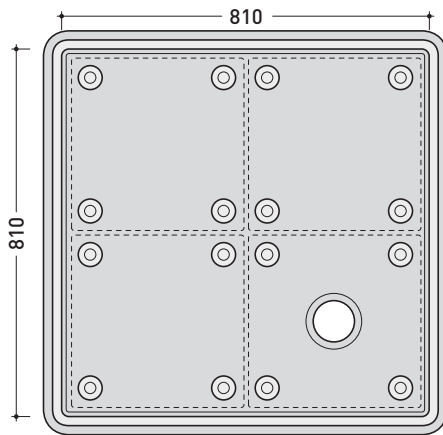

## PIATTO DOCCIA MODULARE CM 79 X 79

composto da:

1 contenitore . AB4M

4 moduli doccia . ABM

CERAMICA: finiture lucide

bianco

design MASSIMILIATO ABATI

2010

## AB4M + n. 4 ABM

Piatto doccia modulare cm 79 x 79

(composto da: contenitore + n. 4 moduli doccia)

Complementi: Cabina doccia componibile BAMBOO  
 Rubinetti doccia linea ONE - NOKÉ - SI - FOLD  
 Accessori linea TWO - HOOP - NOKÉ - FOLD

vista zenitale / zenital view  
 art. AB4M

vista zenitale / zenital view  
 4pcs art. ABM

vista zenitale / zenital view  
 art. AB4M + 4pcs art. ABM

sezione longitudinale / section

dimensioni in mm

Le misure dimensionali riportate hanno una tolleranza del 2%

vista frontale / frontal view

sezione longitudinale / section

dimensioni in mm

Le misure dimensionali riportate hanno una tolleranza del 2%

**CERAMICA:** finiture lucide

bianco