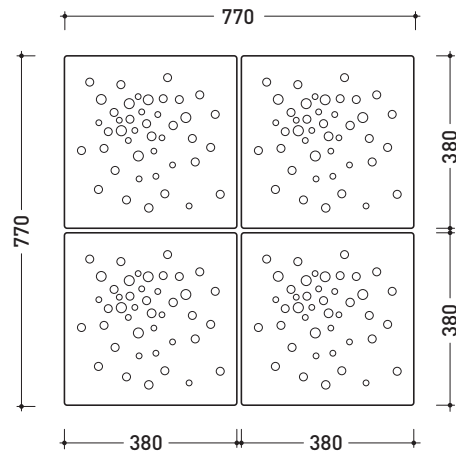

## PIATTO DOCCIA MODULARE CM 79 X 79

composto da:

1 contenitore . AB4M

4 moduli doccia . ABM

CERAMICA: finiture lucide

bianco

design MASSIMILIATO ABATI

2010

## AB4M + n. 4 ABM

Piatto doccia modulare cm 79 x 79

(composto da: contenitore + n. 4 moduli doccia)

Complementi: Cabina doccia componibile BAMBOO  
 Rubinetti doccia linea ONE - NOKÉ - SI - FOLD  
 Accessori linea TWO - HOOP - NOKÉ - FOLD

vista zenitale / zenital view  
 art. AB4M

vista zenitale / zenital view  
 4pcs art. ABM

vista zenitale / zenital view  
 art. AB4M + 4pcs art. ABM

sezione longitudinale / section

dimensioni in mm

Le misure dimensionali riportate hanno una tolleranza del 2%

vista frontale / frontal view

sezione longitudinale / section

dimensioni in mm

Le misure dimensionali riportate hanno una tolleranza del 2%

**CERAMICA:** finiture lucide

bianco