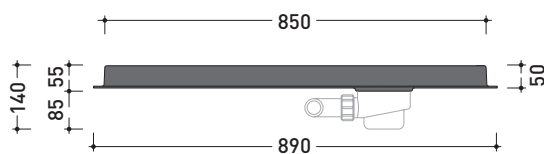

vista zenitale / zenital view  
 art. AB4M

vista zenitale / zenital view  
 4pcs art. ABM

vista zenitale / zenital view  
 art. AB4M + 4pcs art. ABM

sezione longitudinale / section

dimensioni in mm

Le misure dimensionali riportate hanno una tolleranza del 2%

## AB4M

Contenitore in ABS per 4 moduli (art. ABM)  
[completo di piletta e sifone di scarico GEBERIT  $\varnothing$  90 mm art.PLGE]

Complementi: **Modulo doccia Albero (ABM)**

Dim. Imballo **91 x 91 x 5 cm** | Peso **8 kg** | Pz. Pallet n° -

vista zenitale / zenital view

Piletta sifonata / Drainage  
Portata / Flow rate: **0,50 l/sec** (EN 274 > 0,4 l/sec)

dettaglio piletta / drain detail

vista frontale / frontal view

sezione longitudinale / section

### Modulo doccia in ceramica

Complementi: **Contenitori in ABS** (AB4M - AB6M - AB9M - AB4A - AB6AS - AB6AD - AB9A)

Dim. Imballo **39 x 4,3 x 40 cm** | Peso **6 kg** | Pz. Pallet n°

vista zenitale / zenital view