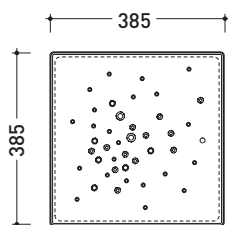

vista zenitale / zenital view  
 art. AB4M

vista zenitale / zenital view  
 4pcs art. ABM

vista zenitale / zenital view  
 art. AB4M + 4pcs art. ABM

sezione longitudinale / section

dimensioni in mm

Le misure dimensionali riportate hanno una tolleranza del 2%

vista zenitale / zenital view

Piletta sifonata / Drainage  
Portata / Flow rate: **0,50 l/sec** (EN 274 > 0,4 l/sec)

dettaglio piletta / drain detail

vista frontale / frontal view

sezione longitudinale / section

### Modulo doccia in ceramica

Complementi: **Contenitori in ABS** (AB4M - AB6M - AB9M - AB4A - AB6AS - AB6AD - AB9A)

Dim. Imballo **39 x 4,3 x 40 cm** | Peso **6 kg** | Pz. Pallet n°

vista zenitale / zenital view

vista frontale / frontal view

sezione longitudinale / section

dimensioni in mm

Le misure dimensionali riportate hanno una tolleranza del 2%

**CERAMICA:** finiture lucide

bianco