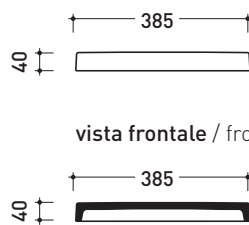

vista zenitale / zenital view

Piletta sifonata / Drainage  
Portata / Flow rate: **0,50 l/sec** (EN 274 > 0,4 l/sec)

dettaglio piletta / drain detail

vista frontale / frontal view

sezione longitudinale / section

## ABM

### Modulo doccia in ceramica

Complementi: **Contenitori in ABS** (AB4M - AB6M - AB9M - AB4A - AB6AS - AB6AD - AB9A)

Dim. Imballo **39 x 4,3 x 40 cm** | Peso **6 kg** | Pz. Pallet n°

vista zenitale / zenital view

vista frontale / frontal view

sezione longitudinale / section

dimensioni in mm

Le misure dimensionali riportate hanno una tolleranza del 2%

**CERAMICA:** finiture lucide

bianco