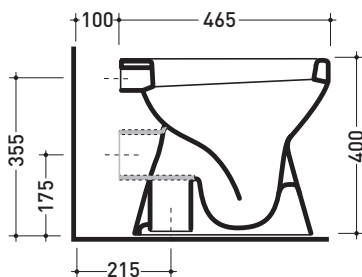

## G1051/P

Vaso/bidet universale con scarico p (parete)

## G1051

Vaso/bidet universale con scarico s (pavimento)

Complementi: Coprivaso termoidurente (01/C)  
Erogatore per vaso/bidet (104/E)

Accessori tecnici: Kit di fissaggio a pavimento (9001)

Dim. Imballo | Peso **13 kg** | Pz. Pallet n°

vista zenitale / zenital view

vista laterale / lateral view

sezione longitudinale / section

vista retro / back view

dimensioni in mm

Le misure dimensionali riportate hanno una tolleranza del 2%

**CERAMICA:** finiture lucide