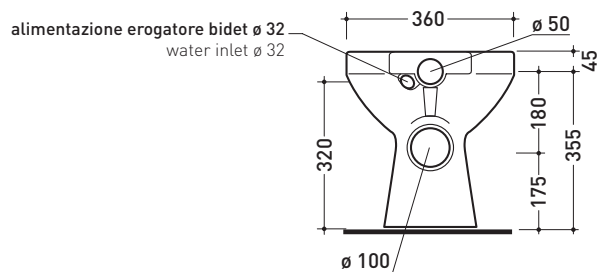

## G1051/P

Vaso/bidet universale con scarico p (parete)

## G1051

Vaso/bidet universale con scarico s (pavimento)

Complementi: Coprivaso termoidurente (01/C)  
Erogatore per vaso/bidet (104/E)

Accessori tecnici: Kit di fissaggio a pavimento (9001)

Dim. Imballo | Peso **13 kg** | Pz. Pallet n°

vista zenitale / zenital view

vista laterale / lateral view

sezione longitudinale / section

vista retro / back view

dimensioni in mm

Le misure dimensionali riportate hanno una tolleranza del 2%

**CERAMICA:** finiture lucide