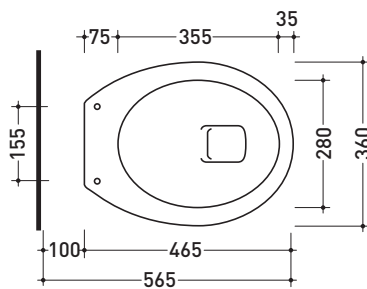

## G1051/P

Vaso/bidet universale con scarico p (parete)

## G1051

Vaso/bidet universale con scarico s (pavimento)

Complementi: Coprivaso termoidurente (01/C)  
Erogatore per vaso/bidet (104/E)

Accessori tecnici: Kit di fissaggio a pavimento (9001)

Dim. Imballo | Peso **13 kg** | Pz. Pallet n°

vista zenitale / zenital view

vista laterale / lateral view

sezione longitudinale / section

vista retro / back view

dimensioni in mm

Le misure dimensionali riportate hanno una tolleranza del 2%

**CERAMICA:** finiture lucide