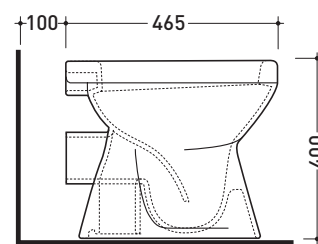

## G1051/P

Vaso/bidet universale con scarico p (parete)

## G1051

Vaso/bidet universale con scarico s (pavimento)

Complementi: Coprivaso termoidurente (01/C)  
Erogatore per vaso/bidet (104/E)

Accessori tecnici: Kit di fissaggio a pavimento (9001)

Dim. Imballo | Peso **13 kg** | Pz. Pallet n°

vista zenitale / zenital view

vista laterale / lateral view

sezione longitudinale / section

vista retro / back view

dimensioni in mm

Le misure dimensionali riportate hanno una tolleranza del 2%

**CERAMICA:** finiture lucide