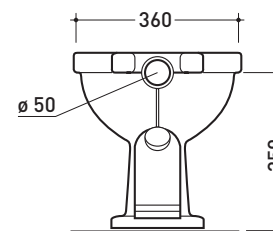

Normale

➔ **FLAMINIA.**

design **FLAMINIA DESIGN TEAM**

G1026

Vaso Spofford con scarico a S (pavimento)

Accessori tecnici: **Kit di fissaggio a pavimento (9001)**

Dim. Imballo | Peso **14 kg** | Pz. Pallet n°

vista zenitale / zenital view

vista laterale / lateral view

sezione longitudinale / section

vista retro / back view

dimensioni in mm

Le misure dimensionali riportate hanno una tolleranza del 2%

CERAMICA: finiture lucide