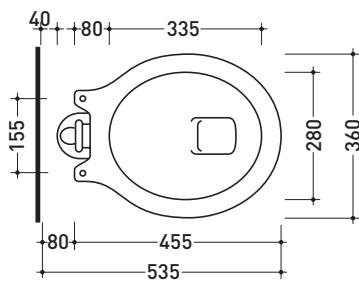

Normale

➔ **FLAMINIA.**

design **FLAMINIA DESIGN TEAM**

G1026

Vaso Spofford con scarico a S (pavimento)

Accessori tecnici: **Kit di fissaggio a pavimento (9001)**

Dim. Imballo | Peso **14 kg** | Pz. Pallet n°

vista zenitale / zenital view

vista laterale / lateral view

sezione longitudinale / section

vista retro / back view

dimensioni in mm

Le misure dimensionali riportate hanno una tolleranza del 2%

CERAMICA: finiture lucide