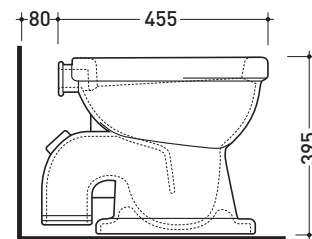

Normale

➔ **FLAMINIA.**

design **FLAMINIA DESIGN TEAM**

G1026

Vaso Spofford con scarico a S (pavimento)

Accessori tecnici: **Kit di fissaggio a pavimento (9001)**

Dim. Imballo | Peso **14 kg** | Pz. Pallet n°

vista zenitale / zenital view

vista laterale / lateral view

sezione longitudinale / section

vista retro / back view

dimensioni in mm

Le misure dimensionali riportate hanno una tolleranza del 2%

CERAMICA: finiture lucide