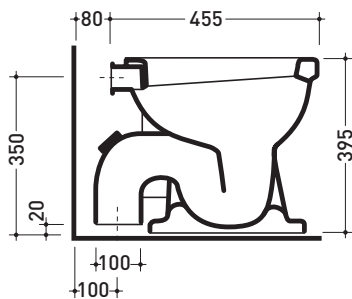

Normale

➔ **FLAMINIA.**

design **FLAMINIA DESIGN TEAM**

G1026

Vaso Spofford con scarico a S (pavimento)

Accessori tecnici: **Kit di fissaggio a pavimento (9001)**

Dim. Imballo | Peso **14 kg** | Pz. Pallet n°

vista zenitale / zenital view

vista laterale / lateral view

sezione longitudinale / section

vista retro / back view

dimensioni in mm

Le misure dimensionali riportate hanno una tolleranza del 2%

CERAMICA: finiture lucide