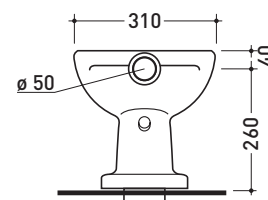

Normale

➔ **FLAMINIA.**

design **FLAMINIA DESIGN TEAM**

G1013

Vaso infanzia con scarico a S (pavimento)

Accessori tecnici: **Kit di fissaggio a pavimento (9001)**

Dim. Imballo

Peso

Pz. Pallet n°

vista zenitale / zenital view

vista laterale / lateral view

sezione longitudinale / section

vista retro / back view

dimensioni in mm

Le misure dimensionali riportate hanno una tolleranza del 2%