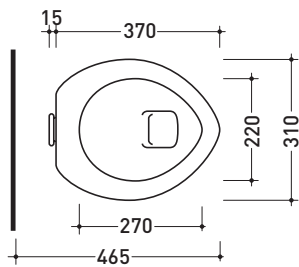

Normale

➔ **FLAMINIA.**

design **FLAMINIA DESIGN TEAM**

G1013

Vaso infanzia con scarico a S (pavimento)

Accessori tecnici: **Kit di fissaggio a pavimento (9001)**

Dim. Imballo

Peso

Pz. Pallet n°

vista zenitale / zenital view

vista laterale / lateral view

sezione longitudinale / section

vista retro / back view

dimensioni in mm

Le misure dimensionali riportate hanno una tolleranza del 2%