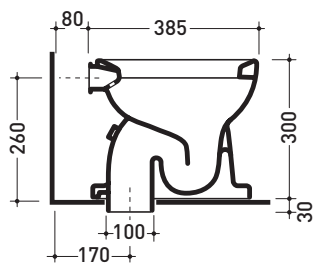

Normale

➔ **FLAMINIA.**

design **FLAMINIA DESIGN TEAM**

G1013

Vaso infanzia con scarico a S (pavimento)

Accessori tecnici: **Kit di fissaggio a pavimento (9001)**

Dim. Imballo

Peso

Pz. Pallet n°

vista zenitale / zenital view

vista laterale / lateral view

sezione longitudinale / section

vista retro / back view

dimensioni in mm

Le misure dimensionali riportate hanno una tolleranza del 2%