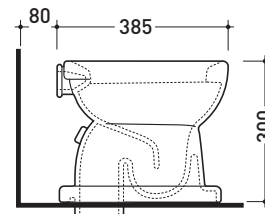

Normale

➔ **FLAMINIA.**

design **FLAMINIA DESIGN TEAM**

G1013

Vaso infanzia con scarico a S (pavimento)

Accessori tecnici: **Kit di fissaggio a pavimento (9001)**

Dim. Imballo

Peso

Pz. Pallet n°

vista zenitale / zenital view

vista laterale / lateral view

sezione longitudinale / section

vista retro / back view

dimensioni in mm

Le misure dimensionali riportate hanno una tolleranza del 2%