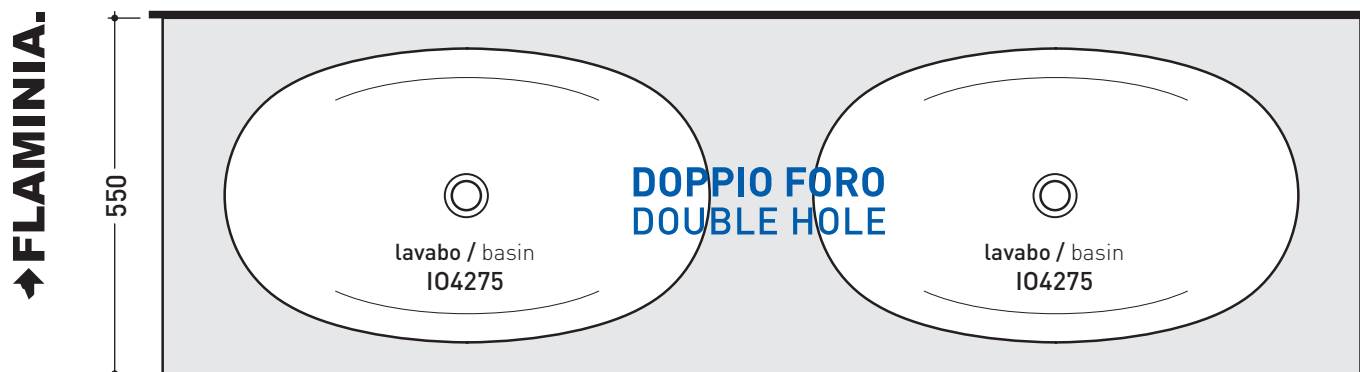

- **A** = misura interasse lavabo da sinistra / left distance of basin.
- **B** = misura interasse lavabo da destra / right distance of basin.
- **C** = misura totale della mensola / total length of the shelf.
- verificare sempre che / verify that: **A + B = C**.

- art. **IO75M2 - IO75M3**
 mensola / shelf da / from 180 a / to 200 cm
- art. **IO75M4**
 mensola / shelf da / from 180 a / to 250 cm
 (solo in Pietraluce / only in Pietraluce)

➔➔ **3** SCELTA MATERIALE / MATERIAL SELECTION

FINITURE LEGNO / WOOD FINISHES

- rovere moro - dark oak
- rovere sbiancato - light oak

➔➔ **4** SCELTA MISURE / MEASURES

- A = misura interasse lavabo da sinistra / left distance of basin.
- B = misura interasse lavabo da destra / right distance of basin.
- C = misura totale del piano / total length of the shelf.
- verificare sempre che / verify that: **A + B + C = D.**