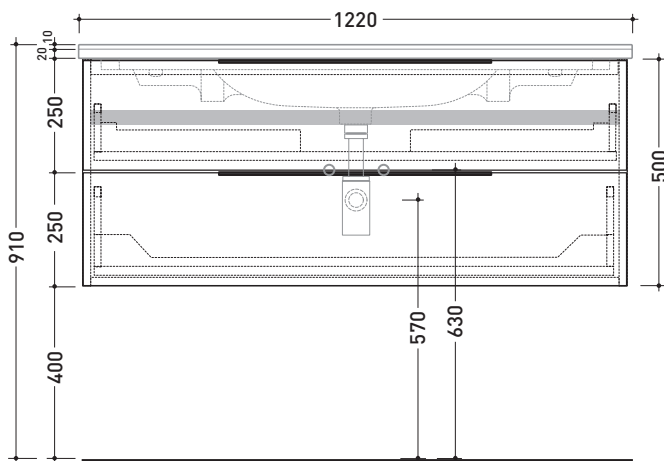

Accessori tecnici: Sifone cromo (SIFL/CR)  
Sifone telescopico cromo (SIFL066)

Dim. Imballo cm | Peso 41,7 kg | Pz. Pallet n°

vista zenitale / zenital view

assonometria / axonometry

vista frontale / frontal view

sezione longitudinale / section

dimensioni in mm

LEGNO: finiture

OK Alry

OJ Bianco

OJ Grigio

OJ Canapa