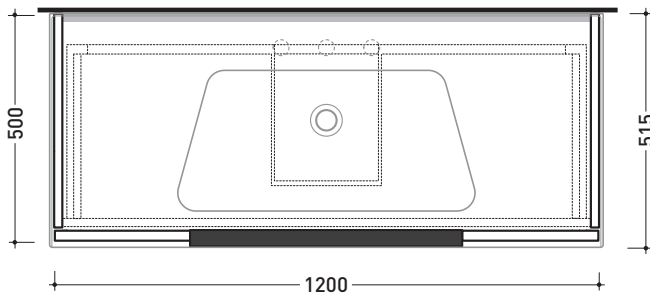

## BBX949 Box / Bloom 120

Base portaconsolle H50 - 2 cassetti  
per consolle Bloom 120

Complementi: Consolle Bloom 120 (BM120L)  
Rubinetti lavabo linea ONE - NOKĚ - FOLD - X1  
Accessori linea TWO - HOOP - NOKĚ - FOLD

Accessori tecnici: Sifone cromo (SIFL/CR)  
Sifone telescopico cromo (SIFL066)

Dim. Imballo cm | Peso 41,7 kg | Pz. Pallet n°

vista zenitale / zenital view

assonometria / axonometry

vista frontale / frontal view

sezione longitudinale / section

dimensioni in mm

LEGNO: finiture

OK Alry

OJ Bianco

OJ Grigio

OJ Canapa