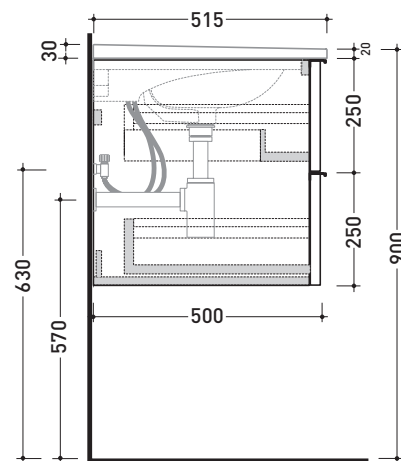

Accessori tecnici: Sifone cromo (SIFL/CR)  
Sifone telescopico cromo (SIFL066)

Dim. Imballo cm | Peso 41,7 kg | Pz. Pallet n°

vista zenitale / zenital view

assonometria / axonometry

vista frontale / frontal view

sezione longitudinale / section

dimensioni in mm

LEGNO: finiture

OK Alry

OJ Bianco

OJ Grigio

OJ Canapa