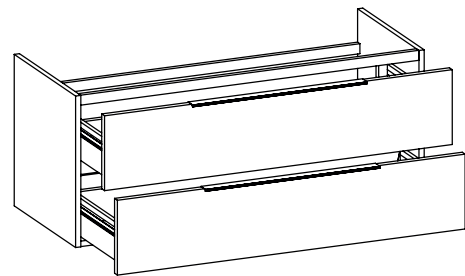

## BBX949 Box / Bloom 120

Base portaconsolle H50 - 2 cassetti  
per consolle Bloom 120

Complementi: Consolle Bloom 120 (BM120L)  
Rubinetti lavabo linea ONE - NOKĚ - FOLD - X1  
Accessori linea TWO - HOOP - NOKĚ - FOLD

Accessori tecnici: Sifone cromo (SIFL/CR)  
Sifone telescopico cromo (SIFL066)

Dim. Imballo cm | Peso 41,7 kg | Pz. Pallet n°

vista zenitale / zenital view

assonometria / axonometry

vista frontale / frontal view