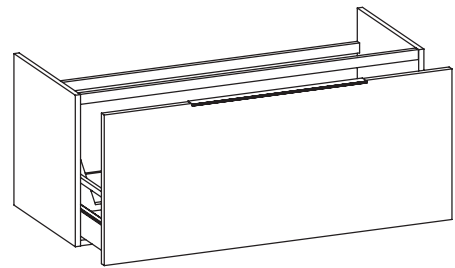

2017

BBX945 Box / Bloom 120

Base portaconsolle H50 - 1 cassetto
per consolle Bloom 120

Complementi: Consolle Bloom 120 (BM120L)
Rubinetti lavabo linea ONE - NOKÈ - FOLD - X1
Accessori linea TWO - HOOP - NOKÈ - FOLD

Accessori tecnici: Sifone cromo (SIFL/CR)
Sifone telescopico cromo (SIFL066)

Dim. Imballo cm | Peso 38,7 kg | Pz. Pallet n°

vista zenitale / zenital view

assonometria / axonometry

vista frontale / frontal view