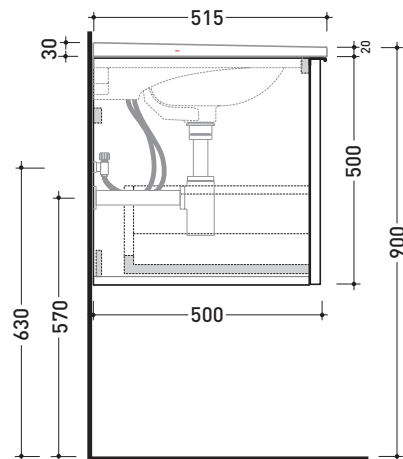

2017

BBX945 Box / Bloom 120

Base portaconsolle H50 - 1 cassetto
per consolle Bloom 120

Complementi: Consolle Bloom 120 (BM120L)
Rubinetti lavabo linea ONE - NOKÈ - FOLD - X1
Accessori linea TWO - HOOP - NOKÈ - FOLD

Accessori tecnici: Sifone cromo (SIFL/CR)
Sifone telescopico cromo (SIFL066)

Dim. Imballo cm | Peso 38,7 kg | Pz. Pallet n°

vista zenitale / zenital view

assonometria / axonometry

vista frontale / frontal view

sezione longitudinale / section

dimensioni in mm

LEGNO: finiture

OK Alry

OJ Bianco

OJ Grigio

OJ Canapa