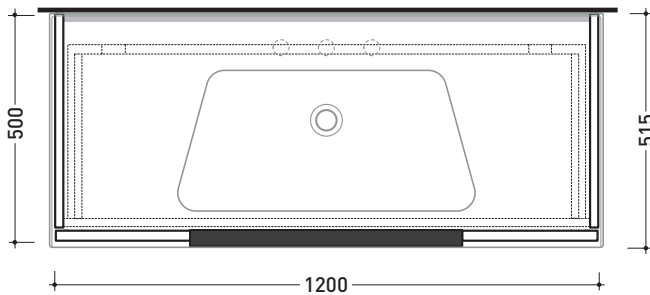

2017

BBX945 Box / Bloom 120

Base portaconsolle H50 - 1 cassetto
per consolle Bloom 120

Complementi: Consolle Bloom 120 (BM120L)
Rubinetti lavabo linea ONE - NOKÈ - FOLD - X1
Accessori linea TWO - HOOP - NOKÈ - FOLD

Accessori tecnici: Sifone cromo (SIFL/CR)
Sifone telescopico cromo (SIFL066)

Dim. Imballo cm | Peso 38,7 kg | Pz. Pallet n°

vista zenitale / zenital view

assonometria / axonometry

vista frontale / frontal view

sezione longitudinale / section

dimensioni in mm

LEGNO: finiture

OK Alry

OJ Bianco

OJ Grigio

OJ Canapa