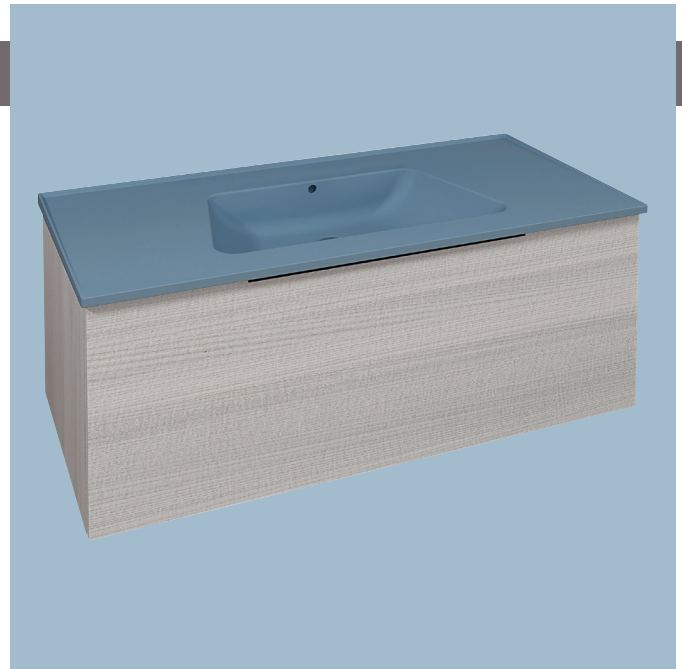

2017

BBX945 Box / Bloom 120

Base portaconsolle H50 - 1 cassetto
per consolle Bloom 120

Complementi: Consolle Bloom 120 (BM120L)
Rubinetti lavabo linea ONE - NOKÈ - FOLD - X1
Accessori linea TWO - HOOP - NOKÈ - FOLD

Accessori tecnici: Sifone cromo (SIFL/CR)
Sifone telescopico cromo (SIFL066)

Dim. Imballo cm | Peso 38,7 kg | Pz. Pallet n°

vista zenitale / zenital view

assonometria / axonometry

vista frontale / frontal view

sezione longitudinale / section

dimensioni in mm

LEGNO: finiture

OK Alry

OJ Bianco

OJ Grigio

OJ Canapa