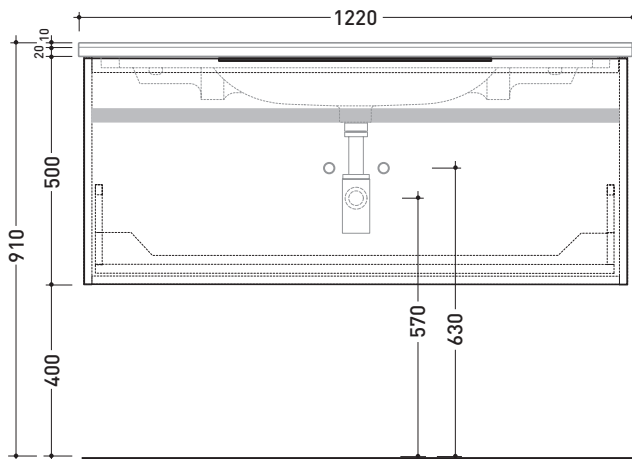

2017

BBX945 Box / Bloom 120

Base portaconsolle H50 - 1 cassetto
per consolle Bloom 120

Complementi: Consolle Bloom 120 (BM120L)
Rubinetti lavabo linea ONE - NOKÈ - FOLD - X1
Accessori linea TWO - HOOP - NOKÈ - FOLD

Accessori tecnici: Sifone cromo (SIFL/CR)
Sifone telescopico cromo (SIFL066)

Dim. Imballo cm | Peso 38,7 kg | Pz. Pallet n°

vista zenitale / zenital view

assonometria / axonometry

vista frontale / frontal view

sezione longitudinale / section

dimensioni in mm

LEGNO: finiture

OK Alry

OJ Bianco

OJ Grigio

OJ Canapa