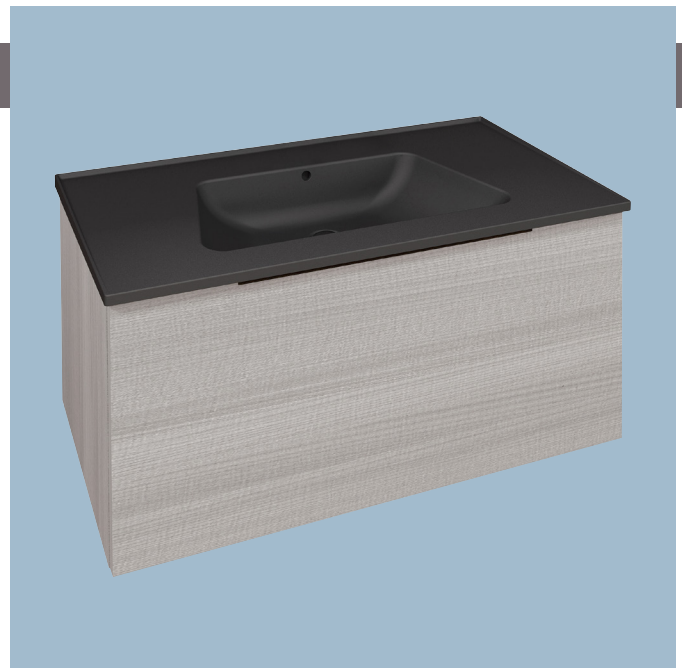

2017

BBX835 Box / Bloom 105

Base portaconsolle H50 - 1 cassetto
per consolle Bloom 105

Complementi: Consolle Bloom 105 (BM105L)
Rubinetti lavabo linea ONE - NOKÈ - FOLD - X1
Accessori linea TWO - HOOP - NOKÈ - FOLD

Accessori tecnici: Sifone cromo (SIFL/CR)
Sifone telescopico cromo (SIFL066)

Dim. Imballo cm | Peso 35,7 kg | Pz. Pallet n°

vista zenitale / zenital view

assonometria / axonometry

vista frontale / frontal view

sezione longitudinale / section

dimensioni in mm

LEGNO: finiture

OK Alry

OJ Bianco

OJ Grigio

OJ Canapa