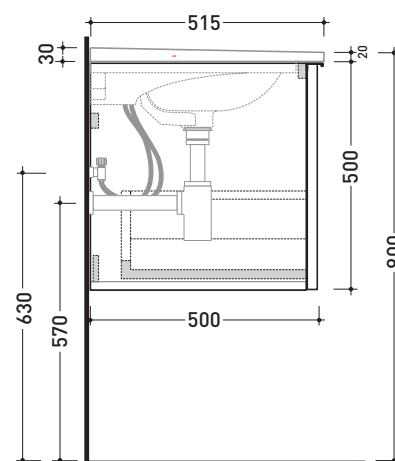

2017

BBX835 Box / Bloom 105

Base portaconsolle H50 - 1 cassetto
per consolle Bloom 105

Complementi: Consolle Bloom 105 (BM105L)
Rubinetti lavabo linea ONE - NOKÈ - FOLD - X1
Accessori linea TWO - HOOP - NOKÈ - FOLD

Accessori tecnici: Sifone cromo (SIFL/CR)
Sifone telescopico cromo (SIFL066)

Dim. Imballo cm | Peso 35,7 kg | Pz. Pallet n°

vista zenitale / zenital view

assonometria / axonometry

vista frontale / frontal view

sezione longitudinale / section

dimensioni in mm

LEGNO: finiture

OK Alry

OJ Bianco

OJ Grigio

OJ Canapa