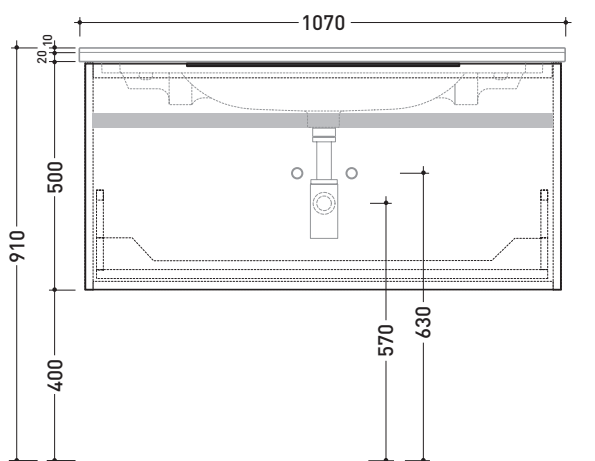

2017

BBX835 Box / Bloom 105

Base portaconsolle H50 - 1 cassetto
per consolle Bloom 105

Complementi: Consolle Bloom 105 (BM105L)
Rubinetti lavabo linea ONE - NOKÈ - FOLD - X1
Accessori linea TWO - HOOP - NOKÈ - FOLD

Accessori tecnici: Sifone cromo (SIFL/CR)
Sifone telescopico cromo (SIFL066)

Dim. Imballo cm | Peso 35,7 kg | Pz. Pallet n°

vista zenitale / zenital view

assonometria / axonometry

vista frontale / frontal view

sezione longitudinale / section

dimensioni in mm

LEGNO: finiture

OK Alry

OJ Bianco

OJ Grigio

OJ Canapa