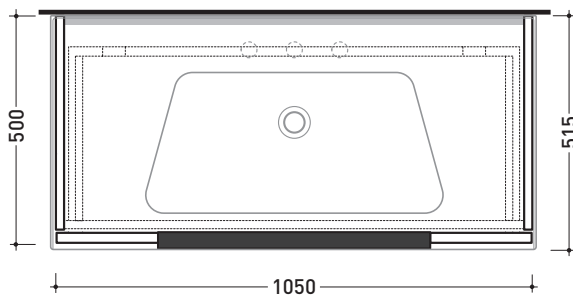

2017

BBX835 Box / Bloom 105

Base portaconsolle H50 - 1 cassetto
per consolle Bloom 105

Complementi: Consolle Bloom 105 (BM105L)
Rubinetti lavabo linea ONE - NOKÈ - FOLD - X1
Accessori linea TWO - HOOP - NOKÈ - FOLD

Accessori tecnici: Sifone cromo (SIFL/CR)
Sifone telescopico cromo (SIFL066)

Dim. Imballo cm | Peso 35,7 kg | Pz. Pallet n°

vista zenitale / zenital view

assonometria / axonometry

vista frontale / frontal view

sezione longitudinale / section

dimensioni in mm

LEGNO: finiture

OK Alry

OJ Bianco

OJ Grigio

OJ Canapa