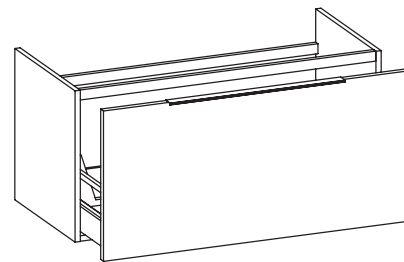

2017

BBX835 Box / Bloom 105

Base portaconsolle H50 - 1 cassetto
per consolle Bloom 105

Complementi: Consolle Bloom 105 (BM105L)
Rubinetti lavabo linea ONE - NOKÈ - FOLD - X1
Accessori linea TWO - HOOP - NOKÈ - FOLD

Accessori tecnici: Sifone cromo (SIFL/CR)
Sifone telescopico cromo (SIFL066)

Dim. Imballo cm | Peso 35,7 kg | Pz. Pallet n°

vista zenitale / zenital view

assonometria / axonometry

vista frontale / frontal view