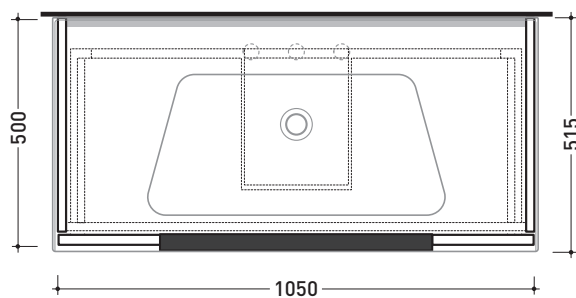

## BBX839 Box / Bloom 105

Base portaconsolle H50 - 2 cassetti  
per consolle Bloom 105

Complementi: Consolle Bloom 105 (BM105L)  
Rubinetti lavabo linea ONE - NOKÈ - FOLD - X1  
Accessori linea TWO - HOOP - NOKÈ - FOLD

Accessori tecnici: Sifone cromo (SIFL/CR)  
Sifone telescopico cromo (SIFL066)

Dim. Imballo cm | Peso 38,7 kg | Pz. Pallet n°

vista zenitale / zenital view

assonometria / axonometry

vista frontale / frontal view

sezione longitudinale / section

dimensioni in mm

LEGNO: finiture

OK Alry

OJ Bianco

OJ Grigio

OJ Canapa