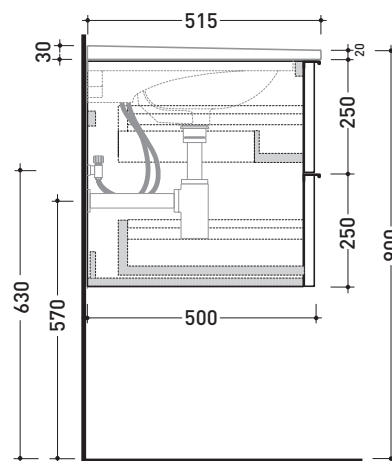

## BBX839 Box / Bloom 105

Base portaconsolle H50 - 2 cassetti  
per consolle Bloom 105

Complementi: Consolle Bloom 105 (BM105L)  
Rubinetti lavabo linea ONE - NOKÈ - FOLD - X1  
Accessori linea TWO - HOOP - NOKÈ - FOLD

Accessori tecnici: Sifone cromo (SIFL/CR)  
Sifone telescopico cromo (SIFL066)

Dim. Imballo cm | Peso 38,7 kg | Pz. Pallet n°

vista zenitale / zenital view

assonometria / axonometry

vista frontale / frontal view

sezione longitudinale / section

dimensioni in mm

LEGNO: finiture

OK Alry

OJ Bianco

OJ Grigio

OJ Canapa