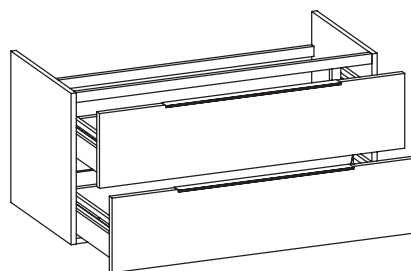

## BBX839 Box / Bloom 105

Base portaconsolle H50 - 2 cassetti  
per consolle Bloom 105

Complementi: Consolle Bloom 105 (BM105L)  
Rubinetti lavabo linea ONE - NOKÈ - FOLD - X1  
Accessori linea TWO - HOOP - NOKÈ - FOLD

Accessori tecnici: Sifone cromo (SIFL/CR)  
Sifone telescopico cromo (SIFL066)

Dim. Imballo cm | Peso 38,7 kg | Pz. Pallet n°

vista zenitale / zenital view

assonometria / axonometry

vista frontale / frontal view