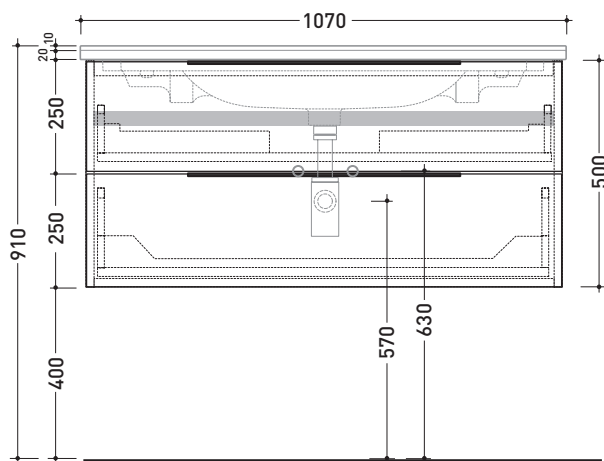

## BBX839 Box / Bloom 105

Base portaconsolle H50 - 2 cassetti  
per consolle Bloom 105

Complementi: Consolle Bloom 105 (BM105L)  
Rubinetti lavabo linea ONE - NOKÈ - FOLD - X1  
Accessori linea TWO - HOOP - NOKÈ - FOLD

Accessori tecnici: Sifone cromo (SIFL/CR)  
Sifone telescopico cromo (SIFL066)

Dim. Imballo cm | Peso 38,7 kg | Pz. Pallet n°

vista zenitale / zenital view

assonometria / axonometry

vista frontale / frontal view

sezione longitudinale / section

dimensioni in mm

LEGNO: finiture

OK Alry

OJ Bianco

OJ Grigio

OJ Canapa