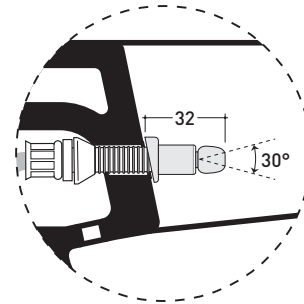

5051/WCG + ERWCB

Vaso sospeso con sistema **goclean®**

* **ATTENZIONE:** il foro per l'erogatore bidet deve essere richiesto

Complementi: Coprivaso legno e poliestere (5051CW01)
 Coprivaso avvolgente in termoindurente a discesa rallentata (LKCW07)
 Coprivaso SLIM in termoindurente a discesa rallentata (LKCW09)
 Accessori linea TWO - HOOP - NOKÈ - FOLD

Accessori tecnici: Staffa di fissaggio universale per vasi e bidet sospesi (41/P)

Dim. Imballo 58 x 36,5 x 36 cm | Peso 22,5 kg | Pz. Pallet n° 15

CE UNI EN 997

Dop-No997

FLAMINIA sconsiglia l'abbinamento di questo Wc con passo rapido/flussometro e cassette alte tradizionali.

vista zenitale / zenital view

dettaglio erogatore / bidet jet detail

sezione longitudinale / section

vista retro / back view

dimensioni in mm

CERAMICA: finiture lucide

bianco

Le misure dimensionali riportate hanno una tolleranza del 2%