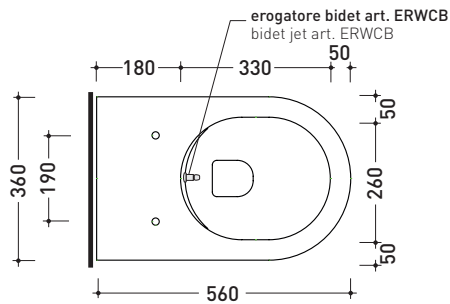

5051/WCG + ERWCB

Vaso sospeso con sistema **goclean®**

* **ATTENZIONE:** il foro per l'erogatore bidet deve essere richiesto

Complementi: Coprivaso legno e poliestere (5051CW01)
 Coprivaso avvolgente in termoindurente a discesa rallentata (LKCW07)
 Coprivaso SLIM in termoindurente a discesa rallentata (LKCW09)
 Accessori linea TWO - HOOP - NOKÈ - FOLD

Accessori tecnici: Staffa di fissaggio universale per vasi e bidet sospesi (41/P)

Dim. Imballo 58 x 36,5 x 36 cm | Peso 22,5 kg | Pz. Pallet n° 15

CE UNI EN 997

Dop-No997

FLAMINIA sconsiglia l'abbinamento di questo Wc con passo rapido/flussometro e cassette alte tradizionali.

vista zenitale / zenital view

dettaglio erogatore / bidet jet detail

sezione longitudinale / section

vista retro / back view

dimensioni in mm

CERAMICA: finiture lucide

bianco

Le misure dimensionali riportate hanno una tolleranza del 2%