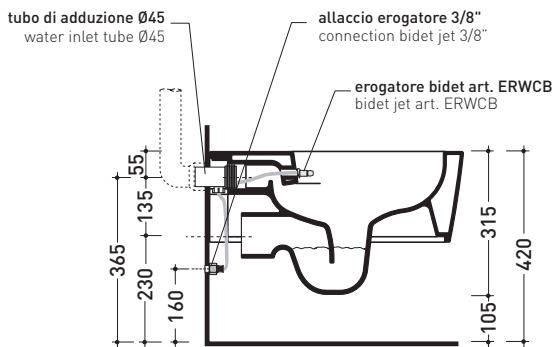

5051/WCG + ERWCB

Vaso sospeso con sistema **goclean®**

* **ATTENZIONE:** il foro per l'erogatore bidet deve essere richiesto

Complementi: Coprivaso legno e poliestere (5051CW01)
 Coprivaso avvolgente in termoindurente a discesa rallentata (LKCW07)
 Coprivaso SLIM in termoindurente a discesa rallentata (LKCW09)
 Accessori linea TWO - HOOP - NOKÈ - FOLD

Accessori tecnici: Staffa di fissaggio universale per vasi e bidet sospesi (41/P)

Dim. Imballo 58 x 36,5 x 36 cm | Peso 22,5 kg | Pz. Pallet n° 15

CE UNI EN 997

Dop-No997

FLAMINIA sconsiglia l'abbinamento di questo Wc con passo rapido/flussometro e cassette alte tradizionali.

vista zenitale / zenital view

dettaglio erogatore / bidet jet detail

sezione longitudinale / section

vista retro / back view

dimensioni in mm

CERAMICA: finiture lucide

bianco

Le misure dimensionali riportate hanno una tolleranza del 2%