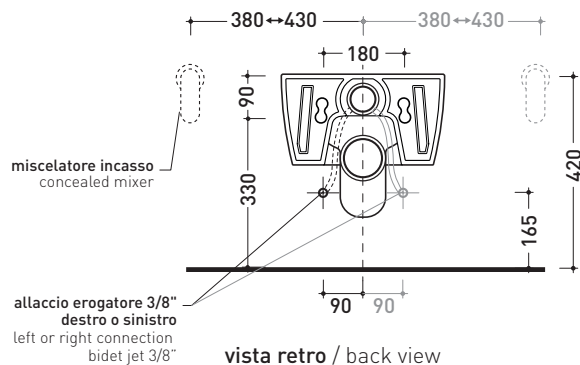

5051/WCG + ERWCB

Vaso sospeso con sistema **goclean®**

* **ATTENZIONE:** il foro per l'erogatore bidet deve essere richiesto

Complementi: Coprivaso legno e poliestere (5051CW01)
 Coprivaso avvolgente in termoindurente a discesa rallentata (LKCW07)
 Coprivaso SLIM in termoindurente a discesa rallentata (LKCW09)
 Accessori linea TWO - HOOP - NOKÈ - FOLD

Accessori tecnici: Staffa di fissaggio universale per vasi e bidet sospesi (41/P)

Dim. Imballo 58 x 36,5 x 36 cm | Peso 22,5 kg | Pz. Pallet n° 15

CE UNI EN 997

Dop-No997

FLAMINIA sconsiglia l'abbinamento di questo Wc con passo rapido/flussometro e cassette alte tradizionali.

vista zenitale / zenital view

dettaglio erogatore / bidet jet detail

sezione longitudinale / section

vista retro / back view

dimensioni in mm

CERAMICA: finiture lucide

bianco

Le misure dimensionali riportate hanno una tolleranza del 2%