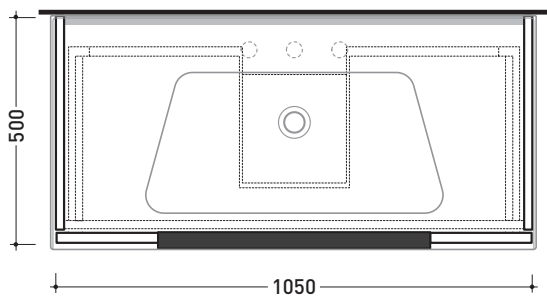

2017

BBX969 Box / Bloom 105

Base portaconsolle H25 - 1 cassetto
per consolle Bloom 105

Complementi: Consolle Bloom 105 (BM105L)
Rubinetti lavabo linea ONE - NOKÈ - FOLD - X1
Accessori linea TWO - HOOP - NOKÈ - FOLD

Accessori tecnici: Sifone salvaspazio (SIFL03)

Dim. Imballo cm | Peso 25,4 kg | Pz. Pallet n°

vista zenitale / zenital view

vista frontale / frontal view

assonometria / axonometry

sezione longitudinale / section

dimensioni in mm

LEGNO: finiture

OK Alry

OJ Bianco

OJ Grigio

OJ Canapa