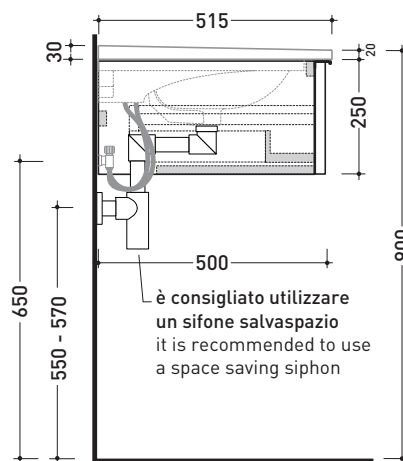

2017

BBX969 Box / Bloom 105

Base portaconsolle H25 - 1 cassetto
per consolle Bloom 105

Complementi: Consolle Bloom 105 (BM105L)
Rubinetti lavabo linea ONE - NOKÈ - FOLD - X1
Accessori linea TWO - HOOP - NOKÈ - FOLD

Accessori tecnici: Sifone salvaspazio (SIFL03)

Dim. Imballo cm | Peso 25,4 kg | Pz. Pallet n°

vista zenitale / zenital view

vista frontale / frontal view

assonometria / axonometry

sezione longitudinale / section

dimensioni in mm

LEGNO: finiture

OK Alry

OJ Bianco

OJ Grigio

OJ Canapa