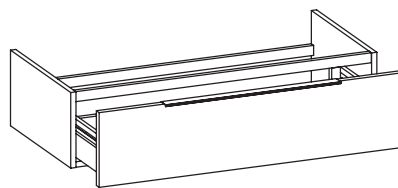

2017

BBX969 Box / Bloom 105

Base portaconsolle H25 - 1 cassetto
per consolle Bloom 105

Complementi: Consolle Bloom 105 (BM105L)
Rubinetti lavabo linea ONE - NOKÈ - FOLD - X1
Accessori linea TWO - HOOP - NOKÈ - FOLD

Accessori tecnici: Sifone salvaspazio (SIFL03)

Dim. Imballo cm | Peso 25,4 kg | Pz. Pallet n°

vista zenitale / zenital view

vista frontale / frontal view

assonometria / axonometry

sezione longitudinale / section