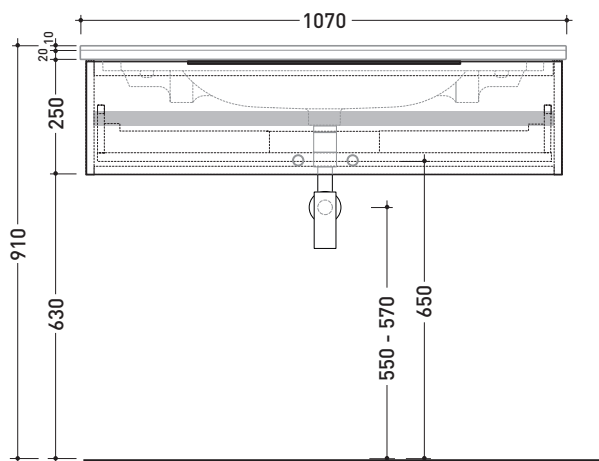

2017

BBX969 Box / Bloom 105

Base portaconsolle H25 - 1 cassetto
per consolle Bloom 105

Complementi: Consolle Bloom 105 (BM105L)
Rubinetti lavabo linea ONE - NOKÈ - FOLD - X1
Accessori linea TWO - HOOP - NOKÈ - FOLD

Accessori tecnici: Sifone salvaspazio (SIFL03)

Dim. Imballo cm | Peso 25,4 kg | Pz. Pallet n°

vista zenitale / zenital view

vista frontale / frontal view

assonometria / axonometry

sezione longitudinale / section

dimensioni in mm

LEGNO: finiture

OK Alry

OJ Bianco

OJ Grigio

OJ Canapa