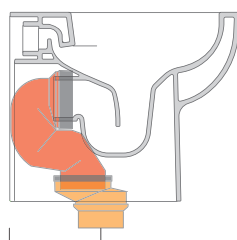

## KIT SUITABLE FOR FLOOR TRAP

**LKR90** (SET: LKR90)

da/50 a/to 80 mm

**LK8010** (SET: LKR90+LKR20)

da/80 a/to 100 mm

**LK1012** (SET: LKR90+LKR40)

da/100 a/to 120 mm

**LK1214** (SET: LKRS+LKR40)

da/120 a/to 140 mm

**LK1416** (SET: LKRS+LKR20)

da/140 a/to 160 mm

**LK1618** (SET: LKRS)

da/160 a/to 180 mm

**LK1820** (SET: LKRS+LKR20)

da/180 a/to 200 mm

**LK2022** (SET: LKRS+LKR40)

da/200 a/to 220 mm

**LK2233** (SET: LKR90+LKR33)

da/220 a/to 300\* mm

**WARNING: THE DRAINAGE CONNECTORS ARE NOT INCLUDED**