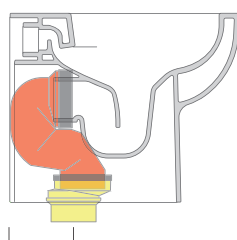

## KIT SUITABLE FOR FLOOR TRAP

**LKR90** (SET: LKR90)

da/50 a/to 80 mm

**LK8010** (SET: LKR90+LKR20)

da/80 a/to 100 mm

**LK1012** (SET: LKR90+LKR40)

da/100 a/to 120 mm

**LK1214** (SET: LKRS+LKR40)

da/120 a/to 140 mm

**LK1416** (SET: LKRS+LKR20)

da/140 a/to 160 mm

**LK1618** (SET: LKRS)

da/160 a/to 180 mm

**LK1820** (SET: LKRS+LKR20)

da/180 a/to 200 mm

**LK2022** (SET: LKRS+LKR40)

da/200 a/to 220 mm

**LK2233** (SET: LKR90+LKR33)

da/220 a/to 300\* mm

**WARNING: THE DRAINAGE CONNECTORS ARE NOT INCLUDED**