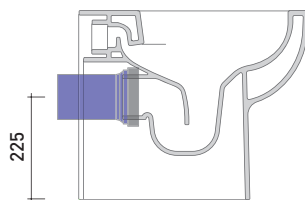

KIT SUITABLE FOR WALL TRAP

LKR00 (SET: LKR00)