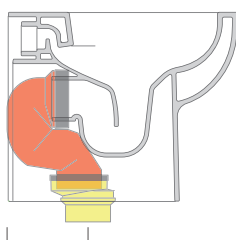

## KIT SUITABLE FOR FLOOR TRAP

**LKR90** (SET: LKR90)

da/50 a/to 80 mm

**LK8010** (SET: LKR90+LKR20)

da/80 a/to 100 mm

**LK1012** (SET: LKR90+LKR40)

da/100 a/to 120 mm

**LK1214** (SET: LKRS+LKR40)

da/120 a/to 140 mm

**LK1416** (SET: LKRS+LKR20)

da/140 a/to 160 mm

**LK1618** (SET: LKRS)

da/160 a/to 180 mm

**LK1820** (SET: LKRS+LKR20)

da/180 a/to 200 mm

**LK2022** (SET: LKRS+LKR40)

da/200 a/to 220 mm

**LK2233** (SET: LKR90+LKR33)

da/220 a/to 300\* mm

**WARNING: THE DRAINAGE CONNECTORS ARE NOT INCLUDED**