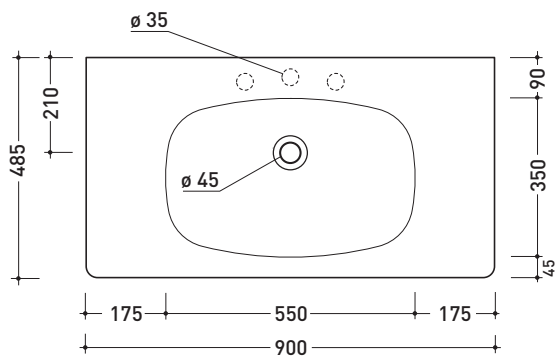

### Consolle cm 90 sospesa

• SENZA TROPPOPIENO • PREDISPOSTO PER 3 FORI

Complementi: **Rubinetti lavabo linea ONE - NOKÈ - FOLD - X1**  
**Accessori linea TWO - HOOP - NOKÈ - FOLD**

Accessori tecnici: **Sifone cromo (SIFL/CR) - Sifone telescopico cromo (SIFL066)**  
**Piletta Stop & Go (PLSG)**  
**Piletta Stop & Go in ceramica (PLCE)**  
**Piletta con troppopieno integrato in ceramica (PLTPCE)**  
**Piletta con troppopieno integrato CROMO (PLTPCR)**  
**Set 2 pezzi rubinetto filtro cromo (RF026)**  
**Kit fissaggio parete (9002)**

Dim. Imballo

Peso **22 kg**

Pz. Pallet n° **10**

CE UNI EN 14688 - CL00 Dop-No14688

vista zenitale / zenital view

vista frontale / frontal view

sezione longitudinale / section

dimensioni in mm

Le misure dimensionali riportate hanno una tolleranza del 2%

CERAMICA: finiture lucide

bianco

nero

finiture opache

latte

carbone

grigio lava