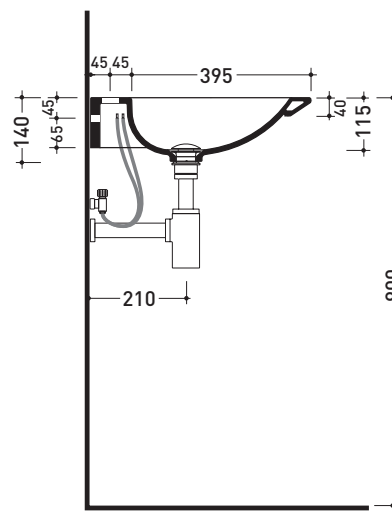

### Consolle cm 90 sospesa

• SENZA TROPPOPIENO • PREDISPOSTO PER 3 FORI

Complementi: **Rubinetti lavabo linea ONE - NOKÈ - FOLD - X1**  
**Accessori linea TWO - HOOP - NOKÈ - FOLD**

Accessori tecnici: **Sifone cromo (SIFL/CR) - Sifone telescopico cromo (SIFL066)**  
**Piletta Stop & Go (PLSG)**  
**Piletta Stop & Go in ceramica (PLCE)**  
**Piletta con troppopieno integrato in ceramica (PLTPCE)**  
**Piletta con troppopieno integrato CROMO (PLTPCR)**  
**Set 2 pezzi rubinetto filtro cromo (RF026)**  
**Kit fissaggio parete (9002)**

Dim. Imballo

Peso **22 kg**

Pz. Pallet n° **10**

CE UNI EN 14688 - CL00 Dop-No14688

vista zenitale / zenital view

vista frontale / frontal view

sezione longitudinale / section

dimensioni in mm

Le misure dimensionali riportate hanno una tolleranza del 2%

CERAMICA: finiture lucide

bianco

nero

finiture opache

latte

carbone

grigio lava