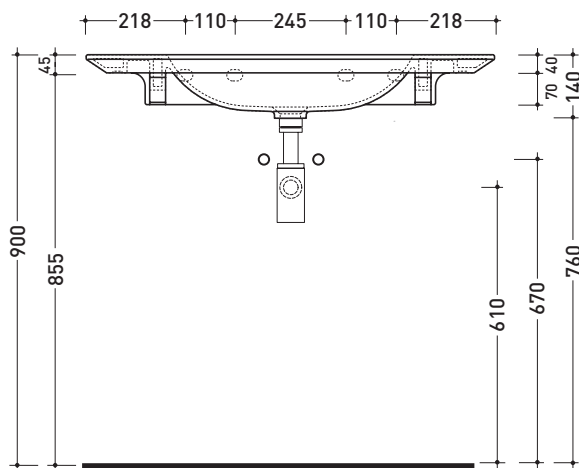

Dim. Imballo

Peso **22 kg**

Pz. Pallet n° **10**

CE UNI EN 14688 - CL00 Dop-No14688

vista zenitale / zenital view

vista frontale / frontal view

sezione longitudinale / section

dimensioni in mm

Le misure dimensionali riportate hanno una tolleranza del 2%

CERAMICA: finiture lucide

bianco

nero

finiture opache

latte

carbone

grigio lava