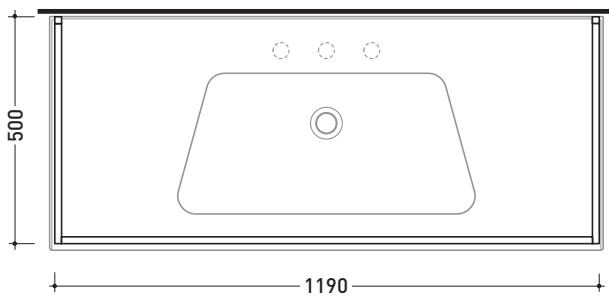

BM120S Bloom 120

Struttura portasciugamani in metallo
per consolle Bloom 120 sospesa

Complementi: Consolle Bloom 120 (BM120L)
Rubinetti lavabo linea ONE - NOKÈ - FOLD - X1
Accessori linea TWO - HOOP - NOKÈ - FOLD

Accessori tecnici: Sifone cromo (SIFL/CR) - Sifone telescopico cromo (SIFL066)
Sifone lavabo Nero mat (SIFLNE)

Dim. Imballo cm | Peso 3,5 kg | Pz. Pallet n°

vista zenitale / zenital view

assonometria / axonometry

vista frontale / frontal view

sezione longitudinale / section

dimensioni in mm

METALLO: finiture lucide

cromo

finiture opache

nero