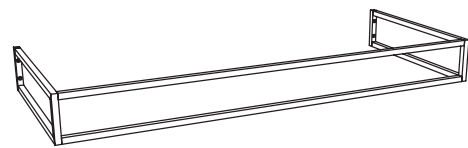

BM120S Bloom 120

Struttura portasciugamani in metallo
per consolle Bloom 120 sospesa

Complementi: Consolle Bloom 120 (BM120L)
Rubinetti lavabo linea ONE - NOKÈ - FOLD - X1
Accessori linea TWO - HOOP - NOKÈ - FOLD

Accessori tecnici: Sifone cromo (SIFL/CR) - Sifone telescopico cromo (SIFL066)
Sifone lavabo Nero mat (SIFLNE)

Dim. Imballo cm | Peso 3,5 kg | Pz. Pallet n°

vista zenitale / zenital view

assonometria / axonometry

vista frontale / frontal view

sezione longitudinale / section

dimensioni in mm

METALLO: finiture lucide

cromo

finiture opache

nero