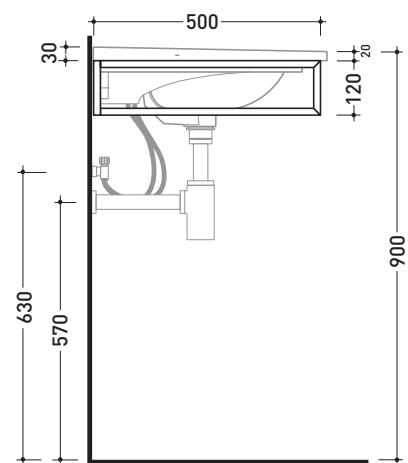

BM120S Bloom 120

Struttura portasciugamani in metallo
per consolle Bloom 120 sospesa

Complementi: Consolle Bloom 120 (BM120L)
Rubinetti lavabo linea ONE - NOKÈ - FOLD - X1
Accessori linea TWO - HOOP - NOKÈ - FOLD

Accessori tecnici: Sifone cromo (SIFL/CR) - Sifone telescopico cromo (SIFL066)
Sifone lavabo Nero mat (SIFLNE)

Dim. Imballo cm | Peso 3,5 kg | Pz. Pallet n°

vista zenitale / zenital view

assonometria / axonometry

vista frontale / frontal view

sezione longitudinale / section

dimensioni in mm

METALLO: finiture lucide

cromo

finiture opache

nero