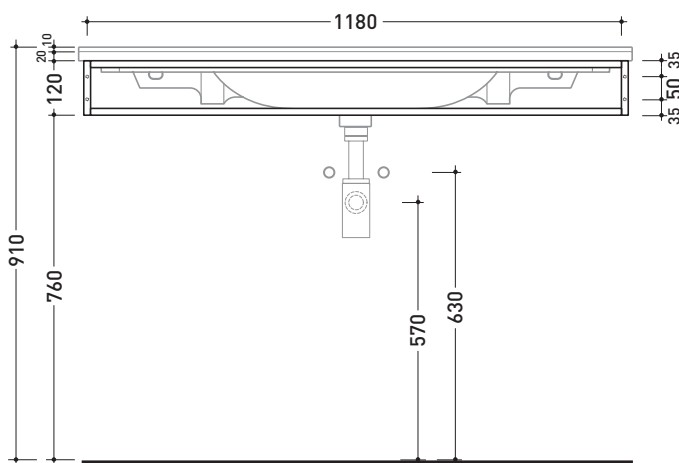

BM120S Bloom 120

Struttura portasciugamani in metallo
per consolle Bloom 120 sospesa

Complementi: Consolle Bloom 120 (BM120L)
Rubinetti lavabo linea ONE - NOKÈ - FOLD - X1
Accessori linea TWO - HOOP - NOKÈ - FOLD

Accessori tecnici: Sifone cromo (SIFL/CR) - Sifone telescopico cromo (SIFL066)
Sifone lavabo Nero mat (SIFLNE)

Dim. Imballo cm | Peso 3,5 kg | Pz. Pallet n°

vista zenitale / zenital view

assonometria / axonometry

vista frontale / frontal view

sezione longitudinale / section

dimensioni in mm

METALLO: finiture lucide

cromo

finiture opache

nero