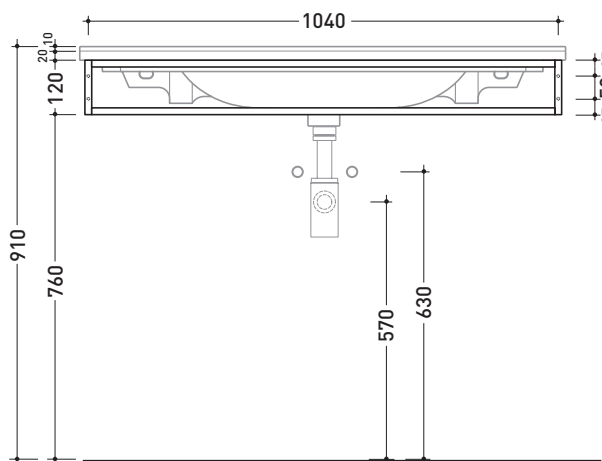

## BM105S Bloom 105

Struttura portasciugamani in metallo  
per consolle Bloom 105 sospesa

Complementi: Consolle Bloom 105 (BM105L)  
Rubinetti lavabo linea ONE - NOKÈ - FOLD - X1  
Accessori linea TWO - HOOP - NOKÈ - FOLD

Accessori tecnici: Sifone cromo (SIFL/CR) - Sifone telescopico cromo (SIFL066)  
Sifone lavabo Nero mat (SIFLNE)

Dim. Imballo cm | Peso 3,4 kg | Pz. Pallet n°

vista zenitale / zenital view

assonometria / axonometry

vista frontale / frontal view

sezione longitudinale / section

dimensioni in mm

METALLO: finiture lucide

cromo

finiture opache

nero

Le misure dimensionali riportate hanno una tolleranza del 2%