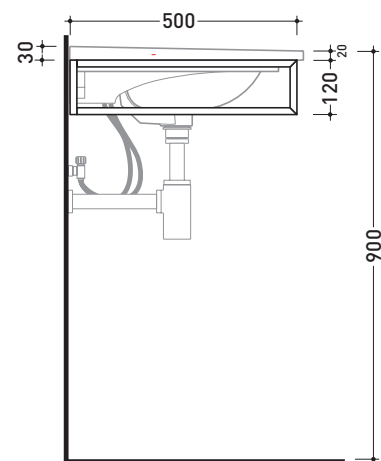

## BM105S Bloom 105

Struttura portasciugamani in metallo  
per consolle Bloom 105 sospesa

Complementi: Consolle Bloom 105 (BM105L)  
Rubinetti lavabo linea ONE - NOKÈ - FOLD - X1  
Accessori linea TWO - HOOP - NOKÈ - FOLD

Accessori tecnici: Sifone cromo (SIFL/CR) - Sifone telescopico cromo (SIFL066)  
Sifone lavabo Nero mat (SIFLNE)

Dim. Imballo cm | Peso 3,4 kg | Pz. Pallet n°

vista zenitale / zenital view

assonometria / axonometry

vista frontale / frontal view

sezione longitudinale / section

dimensioni in mm

METALLO: finiture lucide

cromo

finiture opache

nero

Le misure dimensionali riportate hanno una tolleranza del 2%