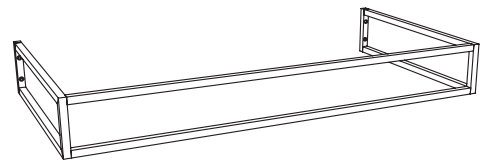

## BM105S Bloom 105

Struttura portasciugamani in metallo  
per consolle Bloom 105 sospesa

Complementi: Consolle Bloom 105 (BM105L)  
Rubinetti lavabo linea ONE - NOKÈ - FOLD - X1  
Accessori linea TWO - HOOP - NOKÈ - FOLD

Accessori tecnici: Sifone cromo (SIFL/CR) - Sifone telescopico cromo (SIFL066)  
Sifone lavabo Nero mat (SIFLNE)

Dim. Imballo cm | Peso 3,4 kg | Pz. Pallet n°

vista zenitale / zenital view

assonometria / axonometry

vista frontale / frontal view

sezione longitudinale / section

dimensioni in mm

METALLO: finiture lucide

cromo

finiture opache

nero

Le misure dimensionali riportate hanno una tolleranza del 2%