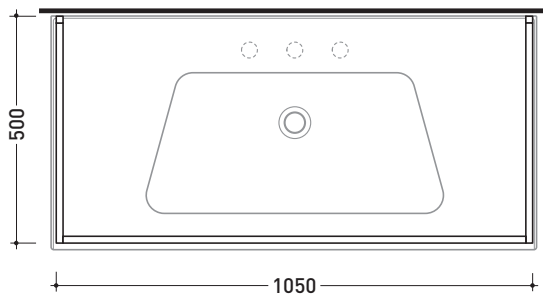

## BM105S Bloom 105

Struttura portasciugamani in metallo  
per consolle Bloom 105 sospesa

Complementi: Consolle Bloom 105 (BM105L)  
Rubinetti lavabo linea ONE - NOKÈ - FOLD - X1  
Accessori linea TWO - HOOP - NOKÈ - FOLD

Accessori tecnici: Sifone cromo (SIFL/CR) - Sifone telescopico cromo (SIFL066)  
Sifone lavabo Nero mat (SIFLNE)

Dim. Imballo cm | Peso 3,4 kg | Pz. Pallet n°

vista zenitale / zenital view

assonometria / axonometry

vista frontale / frontal view

sezione longitudinale / section

dimensioni in mm

METALLO: finiture lucide

cromo

finiture opache

nero

Le misure dimensionali riportate hanno una tolleranza del 2%