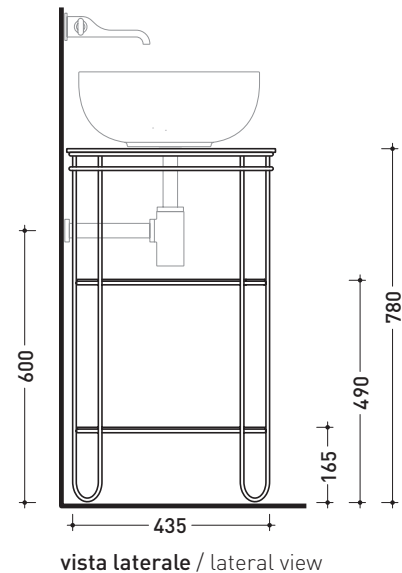

design **ALESSIO PINTO**

2020

FI75SV Filo 75

Struttura in acciaio inox verniciato con piani in vetro per lavabi da appoggio

Complementi: **Lavabi appoggio:**

App 40 (AP40A) - App 62 (AP62A) - Boll 42 (BL42L) - Boll 56 (BL56L) - Bonola 46 (BN46A) - Doppio Zero (DZ46L) - Flag 40 (FG40A) - Flag 50 (FG50A) - Miniwash 40 (MWL40) - Miniwash 48 (MWL48) - Miniwash 60 (MWL60) - Nile 40 (NL40A) - Nile 62 (NL62A) - NudaSlim 60 (ND60A) - Pass 62 (PS62C) - Pass 65 (PS65AT) - Roll 44 (RL44L) - Roll 56 (RL56L)
Rubinetti lavabo linea: ONE - NOKÉ - SI - FOLD - X1
Accessori linea: TWO - HOOP - NOKÉ - FOLD

Accessori tecnici: **Sifone cromo (SIFL/CR) - Sifone telescopico cromo (SIFL066)**

Piletta Stop & Go (PLSG)
Piletta Stop & Go in ceramica (PLCE)
Set 2 pezzi rubinetto filtro cromo (RF026)

Dim. Imballo **cm** | Peso **23 kg** | Pz. Pallet n° -

CE

dimensioni in mm

ACCIAIO INOX: finiture opache

nero

VETRO: finiture opache

nero