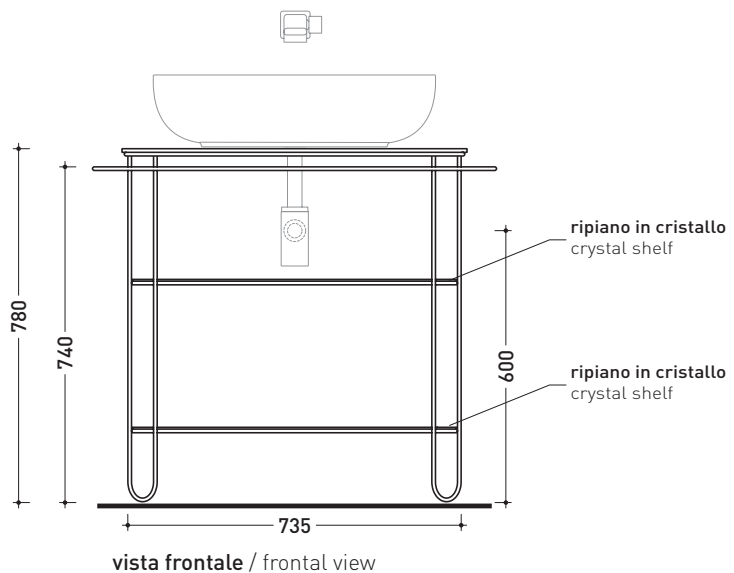

design **ALESSIO PINTO**

2020

FI75SV Filo 75

Struttura in acciaio inox verniciato con piani in vetro per lavabi da appoggio

Complementi: **Lavabi appoggio:**

App 40 (AP40A) - App 62 (AP62A) - Boll 42 (BL42L) - Boll 56 (BL56L) - Bonola 46 (BN46A) - Doppio Zero (DZ46L) - Flag 40 (FG40A) - Flag 50 (FG50A) - Miniwash 40 (MWL40) - Miniwash 48 (MWL48) - Miniwash 60 (MWL60) - Nile 40 (NL40A) - Nile 62 (NL62A) - NudaSlim 60 (ND60A) - Pass 62 (PS62C) - Pass 65 (PS65AT) - Roll 44 (RL44L) - Roll 56 (RL56L)
Rubinetti lavabo linea: ONE - NOKÉ - SI - FOLD - X1
Accessori linea: TWO - HOOP - NOKÉ - FOLD

Accessori tecnici: **Sifone cromo (SIFL/CR) - Sifone telescopico cromo (SIFL066)**

Piletta Stop & Go (PLSG)
Piletta Stop & Go in ceramica (PLCE)
Set 2 pezzi rubinetto filtro cromo (RF026)

Dim. Imballo **cm** | Peso **23 kg** | Pz. Pallet n° -

CE

dimensioni in mm

ACCIAIO INOX: finiture opache

nero

VETRO: finiture opache

nero