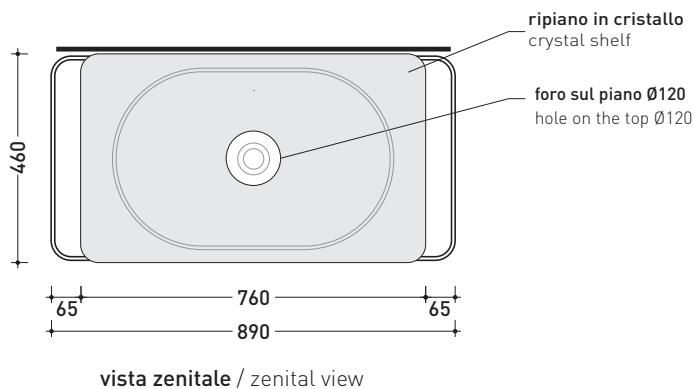

design **ALESSIO PINTO**

2020

FI75SV Filo 75

Struttura in acciaio inox verniciato con piani in vetro per lavabi da appoggio

Complementi: **Lavabi appoggio:**

App 40 (AP40A) - App 62 (AP62A) - Boll 42 (BL42L) - Boll 56 (BL56L) - Bonola 46 (BN46A) - Doppio Zero (DZ46L) - Flag 40 (FG40A) - Flag 50 (FG50A) - Miniwash 40 (MWL40) - Miniwash 48 (MWL48) - Miniwash 60 (MWL60) - Nile 40 (NL40A) - Nile 62 (NL62A) - NudaSlim 60 (ND60A) - Pass 62 (PS62C) - Pass 65 (PS65AT) - Roll 44 (RL44L) - Roll 56 (RL56L)
Rubinetti lavabo linea: ONE - NOKÉ - SI - FOLD - X1
Accessori linea: TWO - HOOP - NOKÉ - FOLD

Accessori tecnici: **Sifone cromo (SIFL/CR) - Sifone telescopico cromo (SIFL066)**

Piletta Stop & Go (PLSG)
Piletta Stop & Go in ceramica (PLCE)
Set 2 pezzi rubinetto filtro cromo (RF026)

Dim. Imballo **cm** | Peso **23 kg** | Pz. Pallet n° -

CE

dimensioni in mm

ACCIAIO INOX: finiture opache

nero

VETRO: finiture opache

nero